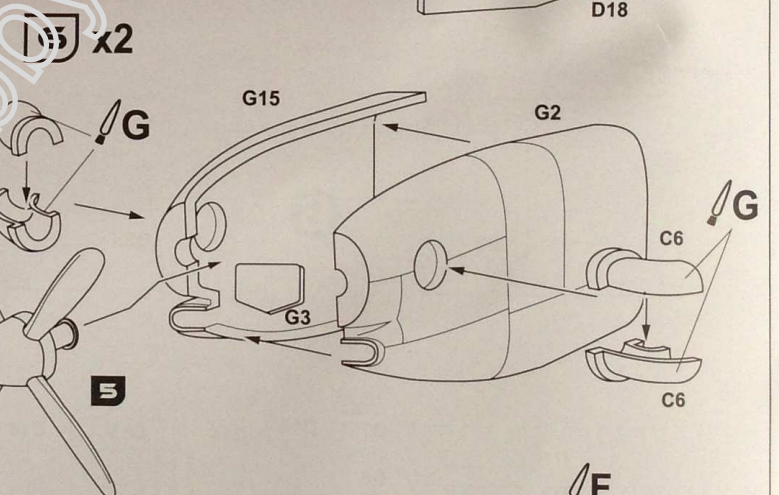

- PLASTIC PARTS -161
- 4 DIFFERENT DECAL OPTIONS
- PAINT MASKS
- PHOTO-ETCHED SHEET

ЗБІРНА МОДЕЛЬ \ ЛІМІТОВАНИЙ ВИПУСК
SCALE MODEL KIT \ LIMITED EDITION

УМОВНІ СИМВОЛИ / USED SYMBOLS

- 1** ЕТАПИ ЗБИРАННЯ / STAGES OF ASSEMBLY
- A1** НОМЕР ДЕТАЛІ / PART NUMBER
- 1** ОКРЕМІ ДЕТАЛІ / SEPARATE DETAILS
- 1** НАКЛЕЇТИ ДЕКАЛІ / APPLY DECALS
- 1** НАКЛЕЇТИ МАСКУ / APPLY THE ADHESIVE MASK
- ?** НА ВИБІР / OPTIONAL
- AA** СИМЕТРИЧНІ ДЕТАЛІ / SYMMETRIC DETAILS
- S** КЛЕЇТИ НА СУПЕРКЛЕЙ / GLUE ON "SUPER GLUE"
- X** НЕ КЛЕЇТИ / DON'T GLUE
- ||** ЗРОБИТИ ОТВІР / MAKE A HOLE
- △** ВІДРІЗАТИ НОЖЕМ / DETACH WITH KNIFE
- A** ФАРБУВАТИ / TO PAINT

КОМПЛЕКТНІСТЬ / COMPLETE SET

Mask

Pe

СХЕМА ЗБИРАННЯ / SCHEME OF ASSEMBLY

9

10

11

12