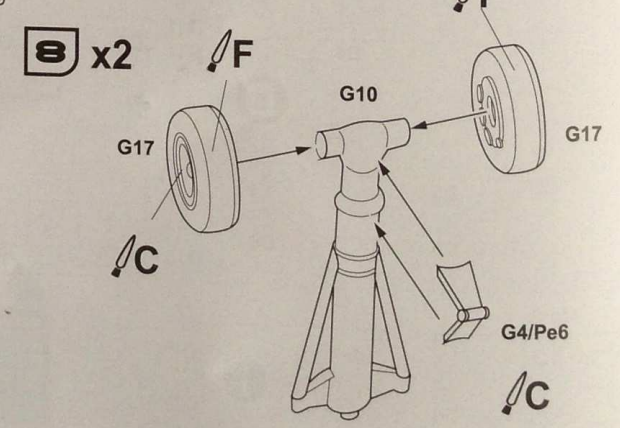

- PLASTIC PARTS -161
- 4 DIFFERENT DECAL OPTIONS
- PAINT MASKS
- PHOTO-ETCHED SHEET

ЗБІРНА МОДЕЛЬ \ ЛІМІТОВАНИЙ ВИПУСК
SCALE MODEL KIT \ LIMITED EDITION

УМОВНІ СИМВОЛИ / USED SYMBOLS

- 1** ЕТАПИ ЗБИРАННЯ / STAGES OF ASSEMBLY
- A1** НОМЕР ДЕТАЛІ / PART NUMBER
- 1** ОКРЕМІ ДЕТАЛІ / SEPARATE DETAILS
- 1** НАКЛЕЇТИ ДЕКАЛІ / APPLY DECALS
- 1** НАКЛЕЇТИ МАСКУ / APPLY THE ADHESIVE MASK
- ?** НА ВИБІР / OPTIONAL
- AA** СИМЕТРИЧНІ ДЕТАЛІ / SYMMETRIC DETAILS
- S** КЛЕЇТИ НА СУПЕРКЛЕЙ / GLUE ON "SUPER GLUE"
- X** НЕ КЛЕЇТИ / DON'T GLUE
- ||** ЗРОБИТИ ОТВІР / MAKE A HOLE
- △** ВІДРІЗАТИ НОЖЕМ / DETACH WITH KNIFE
- A** ФАРБУВАТИ / TO PAINT

КОМПЛЕКТНІСТЬ / COMPLETE SET

Mask

Pe

СХЕМА ЗБИРАННЯ / SCHEME OF ASSEMBLY

9

10

11

12