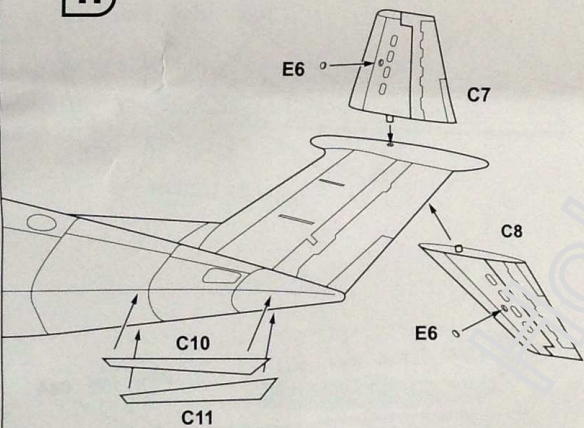

- PLASTIC PARTS -161
- 4 DIFFERENT DECAL OPTIONS
- PAINT MASKS
- PHOTO-ETCHED SHEET

ЗБІРНА МОДЕЛЬ \ ЛІМІТОВАНИЙ ВИПУСК
SCALE MODEL KIT \ LIMITED EDITION

УМОВНІ СИМВОЛИ / USED SYMBOLS

- 1** ЕТАПИ ЗБИРАННЯ / STAGES OF ASSEMBLY
- A1** НОМЕР ДЕТАЛІ / PART NUMBER
- 1** ОКРЕМІ ДЕТАЛІ / SEPARATE DETAILS
- 1** НАКЛЕЇТИ ДЕКАЛІ / APPLY DECALS
- 1** НАКЛЕЇТИ МАСКУ / APPLY THE ADHESIVE MASK
- ?** НА ВИБІР / OPTIONAL
- AA** СИМЕТРИЧНІ ДЕТАЛІ / SYMMETRIC DETAILS
- S** КЛЕЇТИ НА СУПЕРКЛЕЙ / GLUE ON "SUPER GLUE"
- X** НЕ КЛЕЇТИ / DON'T GLUE
- ||** ЗРОБИТИ ОТВІР / MAKE A HOLE
- △** ВІДРІЗАТИ НОЖЕМ / DETACH WITH KNIFE
- A** ФАРБУВАТИ / TO PAINT

КОМПЛЕКТНІСТЬ / COMPLETE SET

Mask

Pe

СХЕМА ЗБИРАННЯ / SCHEME OF ASSEMBLY

9

10

11

12