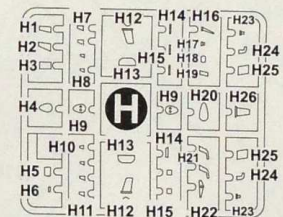

- PLASTIC PARTS -161
- 4 DIFFERENT DECAL OPTIONS
- PAINT MASKS
- PHOTO-ETCHED SHEET

ЗБІРНА МОДЕЛЬ \ ЛІМІТОВАНИЙ ВИПУСК
SCALE MODEL KIT \ LIMITED EDITION

УМОВНІ СИМВОЛИ / USED SYMBOLS

- 1** ЕТАПИ ЗБИРАННЯ / STAGES OF ASSEMBLY
- A1** НОМЕР ДЕТАЛІ / PART NUMBER
- 1** ОКРЕМІ ДЕТАЛІ / SEPARATE DETAILS
- 1** НАКЛЕЇТИ ДЕКАЛІ / APPLY DECALS
- 1** НАКЛЕЇТИ МАСКУ / APPLY THE ADHESIVE MASK
- ?** НА ВИБІР / OPTIONAL
- AA** СИМЕТРИЧНІ ДЕТАЛІ / SYMMETRIC DETAILS
- S** КЛЕЇТИ НА СУПЕРКЛЕЙ / GLUE ON "SUPER GLUE"
- X** НЕ КЛЕЇТИ / DON'T GLUE
- ||** ЗРОБИТИ ОТВІР / MAKE A HOLE
- △** ВІДРІЗАТИ НОЖЕМ / DETACH WITH KNIFE
- A** ФАРБУВАТИ / TO PAINT

КОМПЛЕКТНІСТЬ / COMPLETE SET

Mask

Pe

СХЕМА ЗБИРАННЯ / SCHEME OF ASSEMBLY

9

10

11

12