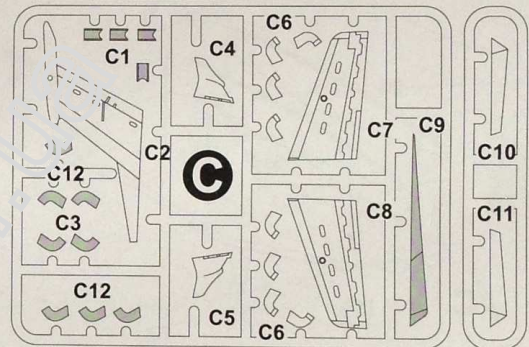

SCALE
1:72

TWIN-TURBOPROP AIRCRAFT
BEECHCRAFT MODEL 350 SUPER KING AIR
ДВОМОТОРНИЙ ТУРБОГВИНТОВИЙ ПІТАК
БІККРАФТ 350 СУПЕР КІНГ ЕЙР

Beechcraft 350
SUPER KING AIR

CAT. NO. 7226

CONTAINS PARTS FOR ONE MODEL:

- PLASTIC PARTS -161
- 4 DIFFERENT DECAL OPTIONS
- PAINT MASKS
- PHOTO-ETCHED SHEET

ЗБІРНА МОДЕЛЬ \ ЛІМІТОВАНИЙ ВИПУСК
SCALE MODEL KIT \ LIMITED EDITION

УМОВНІ СИМВОЛИ / USED SYMBOLS

- 1** ЕТАПИ ЗБИРАННЯ / STAGES OF ASSEMBLY
- A1** НОМЕР ДЕТАЛІ / PART NUMBER
- 1** ОКРЕМІ ДЕТАЛІ / SEPARATE DETAILS
- 1** НАКЛЕЇТИ ДЕКАЛІ / APPLY DECALS
- 1** НАКЛЕЇТИ МАСКУ / APPLY THE ADHESIVE MASK
- ?** НА ВИБІР / OPTIONAL
- AA** СИМЕТРИЧНІ ДЕТАЛІ / SYMMETRIC DETAILS
- S** КЛЕЇТИ НА СУПЕРКЛЕЙ / GLUE ON "SUPER GLUE"
- X** НЕ КЛЕЇТИ / DON'T GLUE
- ||** ЗРОБИТИ ОТВІР / MAKE A HOLE
- △** ВІДРІЗАТИ НОЖЕМ / DETACH WITH KNIFE
- A** ФАРБУВАТИ / TO PAINT

КОМПЛЕКТНІСТЬ / COMPLETE SET

Mask

Pe

СХЕМА ЗБИРАННЯ / SCHEME OF ASSEMBLY

9

10

11

12