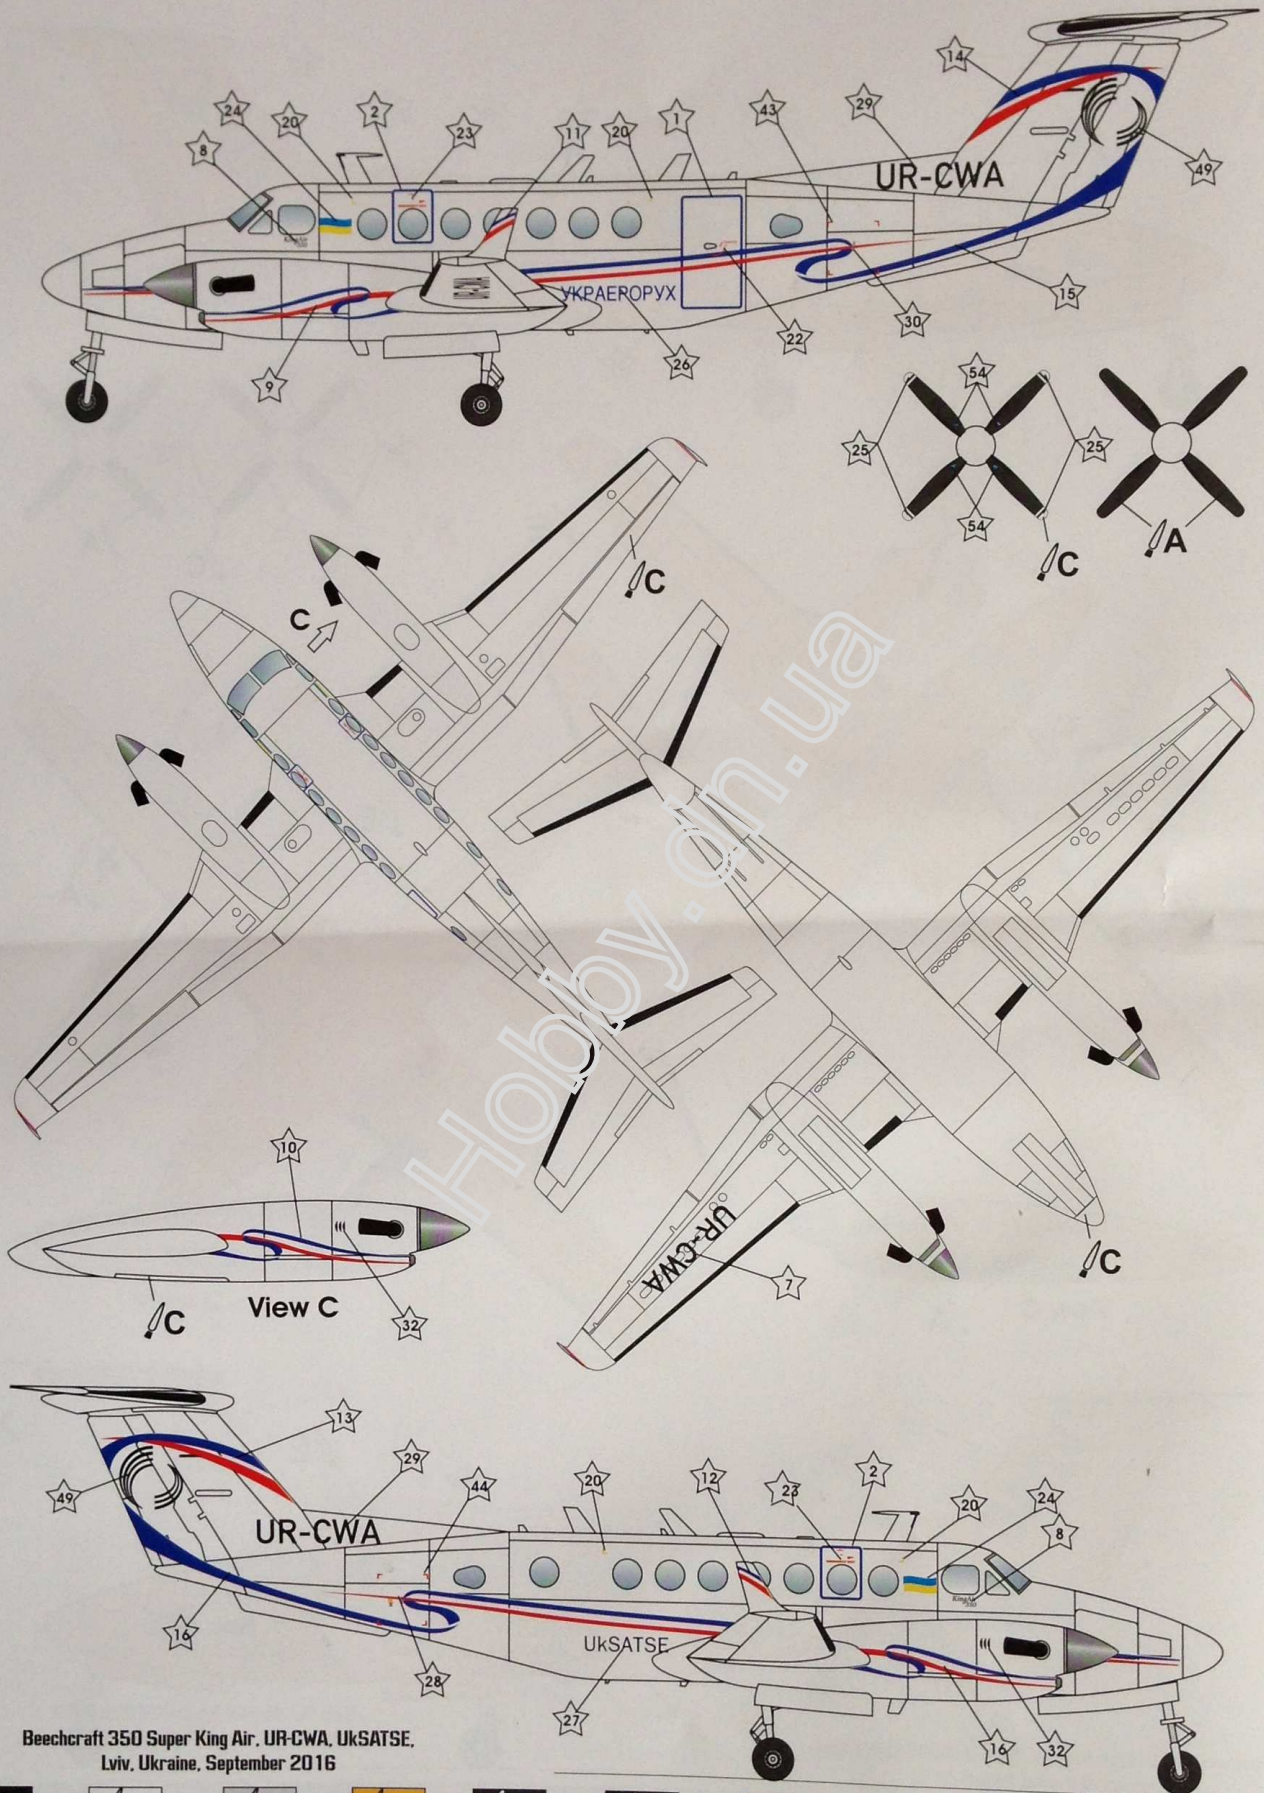

СХЕМА ЗАБАРВЛЕННЯ / THE SCHEME OF COLOURING

Beechcraft 350 Super King Air, UR-CWA, UksATSE,
Lviv, Ukraine, September 2016

A	C	D	E	F	G	H	I	J	K
MR.COLOR C33 AK RC001 BLACK	MR.COLOR C62 AK RC004 WHITE	MR.COLOR C218 AK RC020 ALUMINIUM	MR.COLOR C4 AK RC007 YELLOW	MR.COLOR C137 AK RC022 RUBBER/TIRES	MR.COLOR 453 AK 013 RUST	MR.COLOR C44 AK RC078 TAN	MR.COLOR C28 AK RC476 STEEL	MR.COLOR C211 AK RC477 CHROME SILVER	MR.COLOR C100 AK 11096 WINE RED