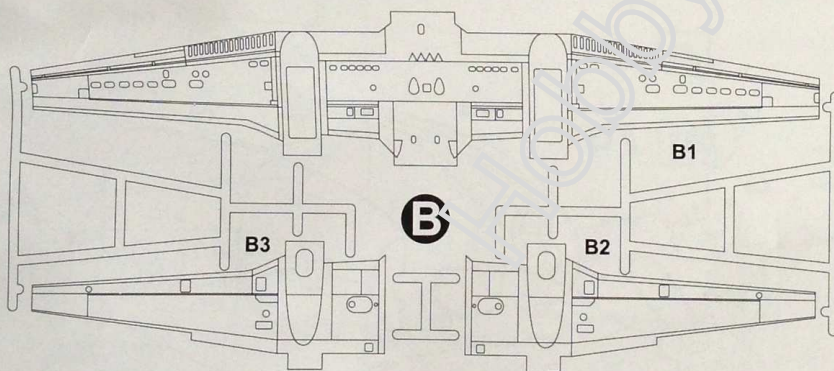

SCALE
1:72

TWIN-TURBOPROP AIRCRAFT
BEECHCRAFT MODEL 350 SUPER KING AIR
ДВОМОТОРНИЙ ТУРБОГВИНТОВИЙ ПІТАК
БІККРАФТ 350 СУПЕР КІНГ ЕЙР

Beechcraft 350
SUPER KING AIR

CAT. NO. 7226

CONTAINS PARTS FOR ONE MODEL:

- PLASTIC PARTS -161
- 4 DIFFERENT DECAL OPTIONS
- PAINT MASKS
- PHOTO-ETCHED SHEET

ЗБІРНА МОДЕЛЬ \ ЛІМІТОВАНИЙ ВИПУСК
SCALE MODEL KIT \ LIMITED EDITION

УМОВНІ СИМВОЛИ / USED SYMBOLS

- 1** ЕТАПИ ЗБИРАННЯ / STAGES OF ASSEMBLY
- A1** НОМЕР ДЕТАЛІ / PART NUMBER
- 1** ОКРЕМІ ДЕТАЛІ / SEPARATE DETAILS
- 1** НАКЛЕЇТИ ДЕКАЛІ / APPLY DECALS
- 1** НАКЛЕЇТИ МАСКУ / APPLY THE ADHESIVE MASK
- ?** НА ВИБІР / OPTIONAL
- AA** СИМЕТРИЧНІ ДЕТАЛІ / SYMMETRIC DETAILS
- S** КЛЕЇТИ НА СУПЕРКЛЕЙ / GLUE ON "SUPER GLUE"
- X** НЕ КЛЕЇТИ / DON'T GLUE
- ||** ЗРОБИТИ ОТВІР / MAKE A HOLE
- △** ВІДРІЗАТИ НОЖЕМ / DETACH WITH KNIFE
- A** ФАРБУВАТИ / TO PAINT

КОМПЛЕКТНІСТЬ / COMPLETE SET

Mask

Pe

СХЕМА ЗБИРАННЯ / SCHEME OF ASSEMBLY

9

10

11

12