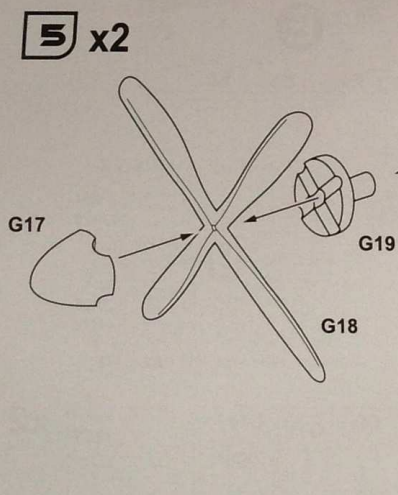

- PLASTIC PARTS -161
- 4 DIFFERENT DECAL OPTIONS
- PAINT MASKS
- PHOTO-ETCHED SHEET

ЗБІРНА МОДЕЛЬ \ ЛІМІТОВАНИЙ ВИПУСК
SCALE MODEL KIT \ LIMITED EDITION

УМОВНІ СИМВОЛИ / USED SYMBOLS

- 1** ЕТАПИ ЗБИРАННЯ / STAGES OF ASSEMBLY
- A1** НОМЕР ДЕТАЛІ / PART NUMBER
- 1** ОКРЕМІ ДЕТАЛІ / SEPARATE DETAILS
- 1** НАКЛЕЇТИ ДЕКАЛІ / APPLY DECALS
- 1** НАКЛЕЇТИ МАСКУ / APPLY THE ADHESIVE MASK
- ?** НА ВИБІР / OPTIONAL
- AA** СИМЕТРИЧНІ ДЕТАЛІ / SYMMETRIC DETAILS
- S** КЛЕЇТИ НА СУПЕРКЛЕЙ / GLUE ON "SUPER GLUE"
- X** НЕ КЛЕЇТИ / DON'T GLUE
- ||** ЗРОБИТИ ОТВІР / MAKE A HOLE
- △** ВІДРІЗАТИ НОЖЕМ / DETACH WITH KNIFE
- A** ФАРБУВАТИ / TO PAINT

КОМПЛЕКТНІСТЬ / COMPLETE SET

Mask

Pe

СХЕМА ЗБИРАННЯ / SCHEME OF ASSEMBLY

9

10

11

12