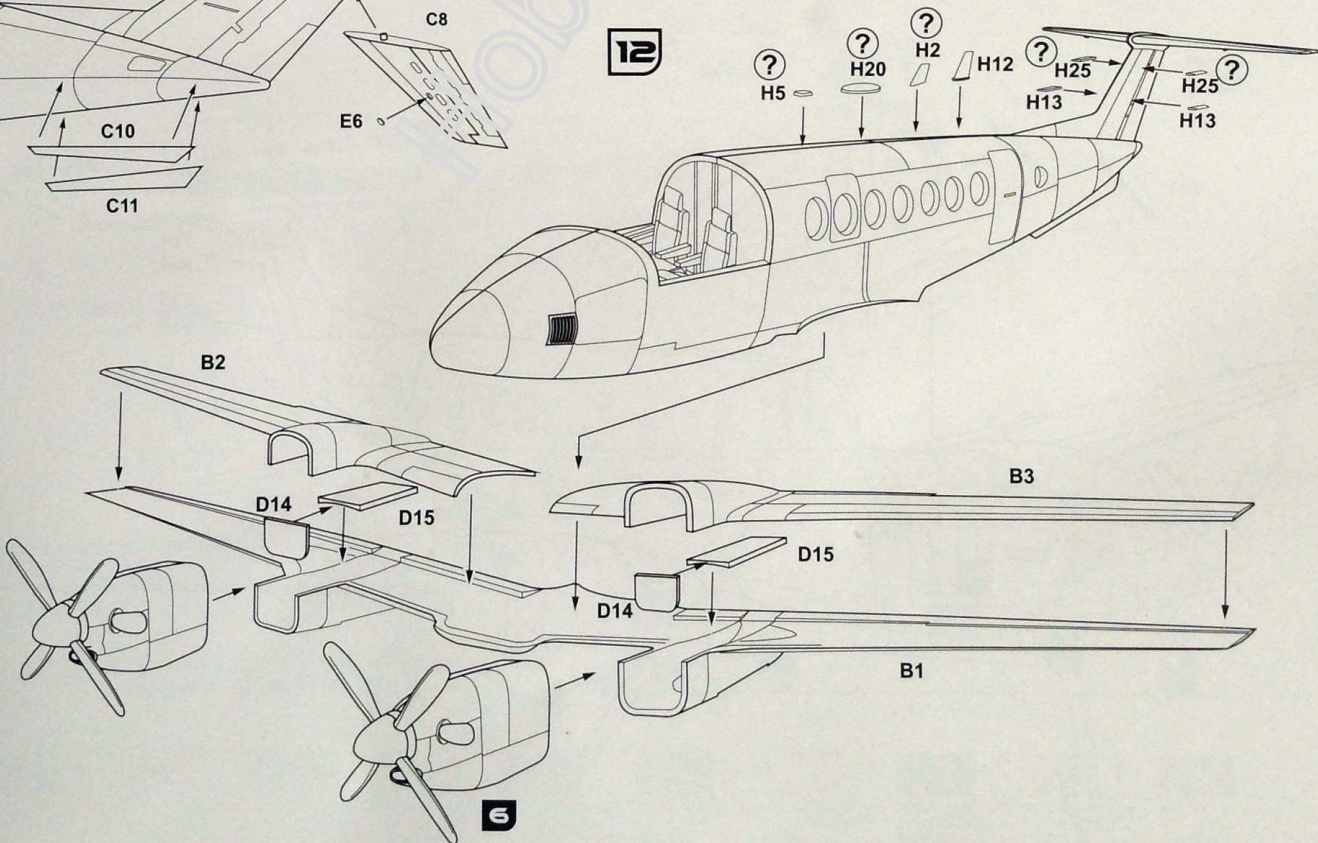

SCALE
1:72

TWIN-TURBOPROP AIRCRAFT
BEECHCRAFT MODEL 350 SUPER KING AIR
ДВОМОТОРНИЙ ТУРБОГВИНТОВИЙ ПІТАК
БІККРАФТ 350 СУПЕР КІНГ ЕЙР

Beechcraft 350
SUPER KING AIR

CAT. NO. 7226

CONTAINS PARTS FOR ONE MODEL:

- PLASTIC PARTS -161
- 4 DIFFERENT DECAL OPTIONS
- PAINT MASKS
- PHOTO-ETCHED SHEET

ЗБІРНА МОДЕЛЬ \ ЛІМІТОВАНИЙ ВИПУСК
SCALE MODEL KIT \ LIMITED EDITION

УМОВНІ СИМВОЛИ / USED SYMBOLS

- 1** ЕТАПИ ЗБИРАННЯ / STAGES OF ASSEMBLY
- A1** НОМЕР ДЕТАЛІ / PART NUMBER
- 1** ОКРЕМІ ДЕТАЛІ / SEPARATE DETAILS
- 1** НАКЛЕЇТИ ДЕКАЛІ / APPLY DECALS
- 1** НАКЛЕЇТИ МАСКУ / APPLY THE ADHESIVE MASK
- ?** НА ВИБІР / OPTIONAL
- AA** СИМЕТРИЧНІ ДЕТАЛІ / SYMMETRIC DETAILS
- S** КЛЕЇТИ НА СУПЕРКЛЕЙ / GLUE ON "SUPER GLUE"
- X** НЕ КЛЕЇТИ / DON'T GLUE
- ||** ЗРОБИТИ ОТВІР / MAKE A HOLE
- △** ВІДРІЗАТИ НОЖЕМ / DETACH WITH KNIFE
- A** ФАРБУВАТИ / TO PAINT

КОМПЛЕКТНІСТЬ / COMPLETE SET

Mask

Pe

СХЕМА ЗБИРАННЯ / SCHEME OF ASSEMBLY

9

10

11

12