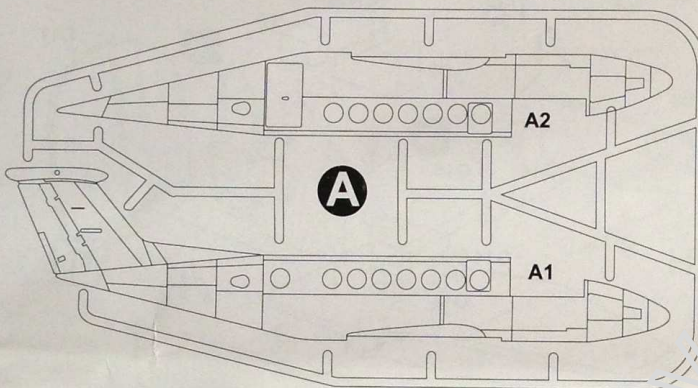

SCALE
1:72

TWIN-TURBOPROP AIRCRAFT
BEECHCRAFT MODEL 350 SUPER KING AIR
ДВОМОТОРНИЙ ТУРБОГВИНТОВИЙ ПІТАК
БІККРАФТ 350 СУПЕР КІНГ ЕЙР

Beechcraft 350
SUPER KING AIR

CAT. NO. 7226

CONTAINS PARTS FOR ONE MODEL:

- PLASTIC PARTS -161
- 4 DIFFERENT DECAL OPTIONS
- PAINT MASKS
- PHOTO-ETCHED SHEET

ЗБІРНА МОДЕЛЬ \ ЛІМІТОВАНИЙ ВИПУСК
SCALE MODEL KIT \ LIMITED EDITION

УМОВНІ СИМВОЛИ / USED SYMBOLS

- 1** ЕТАПИ ЗБИРАННЯ / STAGES OF ASSEMBLY
- A1** НОМЕР ДЕТАЛІ / PART NUMBER
- 1** ОКРЕМІ ДЕТАЛІ / SEPARATE DETAILS
- 1** НАКЛЕЇТИ ДЕКАЛІ / APPLY DECALS
- 1** НАКЛЕЇТИ МАСКУ / APPLY THE ADHESIVE MASK
- ?** НА ВИБІР / OPTIONAL
- AA** СИМЕТРИЧНІ ДЕТАЛІ / SYMMETRIC DETAILS
- S** КЛЕЇТИ НА СУПЕРКЛЕЙ / GLUE ON "SUPER GLUE"
- X** НЕ КЛЕЇТИ / DON'T GLUE
- ||** ЗРОБИТИ ОТВІР / MAKE A HOLE
- △** ВІДРІЗАТИ НОЖЕМ / DETACH WITH KNIFE
- A** ФАРБУВАТИ / TO PAINT

КОМПЛЕКТНІСТЬ / COMPLETE SET

Mask

Pe

СХЕМА ЗБИРАННЯ / SCHEME OF ASSEMBLY

9

10

11

12