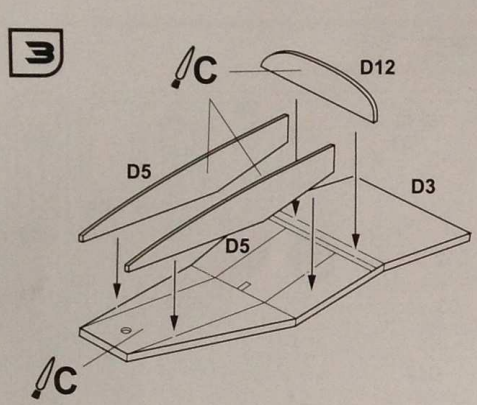

- PLASTIC PARTS -161
- 4 DIFFERENT DECAL OPTIONS
- PAINT MASKS
- PHOTO-ETCHED SHEET

ЗБІРНА МОДЕЛЬ \ ЛІМІТОВАНИЙ ВИПУСК
SCALE MODEL KIT \ LIMITED EDITION

УМОВНІ СИМВОЛИ / USED SYMBOLS

- 1** ЕТАПИ ЗБИРАННЯ / STAGES OF ASSEMBLY
- A1** НОМЕР ДЕТАЛІ / PART NUMBER
- 1** ОКРЕМІ ДЕТАЛІ / SEPARATE DETAILS
- 1** НАКЛЕЇТИ ДЕКАЛІ / APPLY DECALS
- 1** НАКЛЕЇТИ МАСКУ / APPLY THE ADHESIVE MASK
- ?** НА ВИБІР / OPTIONAL
- AA** СИМЕТРИЧНІ ДЕТАЛІ / SYMMETRIC DETAILS
- S** КЛЕЇТИ НА СУПЕРКЛЕЙ / GLUE ON "SUPER GLUE"
- X** НЕ КЛЕЇТИ / DON'T GLUE
- ||** ЗРОБИТИ ОТВІР / MAKE A HOLE
- △** ВІДРІЗАТИ НОЖЕМ / DETACH WITH KNIFE
- A** ФАРБУВАТИ / TO PAINT

КОМПЛЕКТНІСТЬ / COMPLETE SET

Mask

Pe

СХЕМА ЗБИРАННЯ / SCHEME OF ASSEMBLY

9

10

11

12