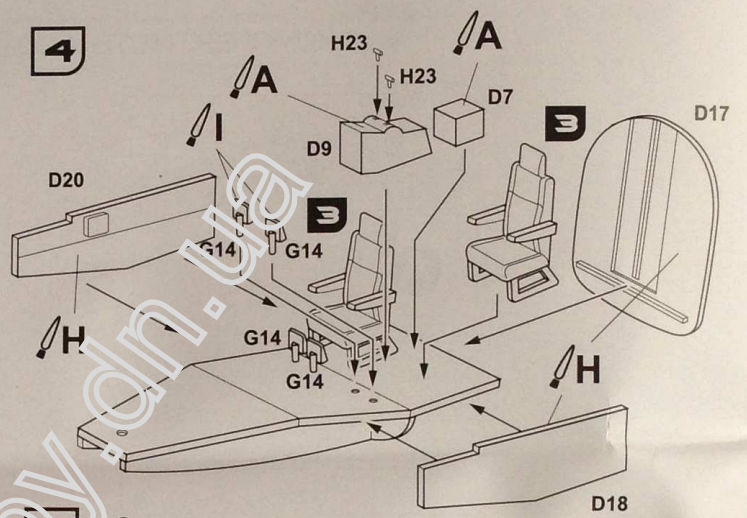

- PLASTIC PARTS -161
- 4 DIFFERENT DECAL OPTIONS
- PAINT MASKS
- PHOTO-ETCHED SHEET

ЗБІРНА МОДЕЛЬ \ ЛІМІТОВАНИЙ ВИПУСК
SCALE MODEL KIT \ LIMITED EDITION

УМОВНІ СИМВОЛИ / USED SYMBOLS

- 1** ЕТАПИ ЗБИРАННЯ / STAGES OF ASSEMBLY
- A1** НОМЕР ДЕТАЛІ / PART NUMBER
- 1** ОКРЕМІ ДЕТАЛІ / SEPARATE DETAILS
- 1** НАКЛЕЇТИ ДЕКАЛІ / APPLY DECALS
- 1** НАКЛЕЇТИ МАСКУ / APPLY THE ADHESIVE MASK
- ?** НА ВИБІР / OPTIONAL
- AA** СИМЕТРИЧНІ ДЕТАЛІ / SYMMETRIC DETAILS
- S** КЛЕЇТИ НА СУПЕРКЛЕЙ / GLUE ON "SUPER GLUE"
- X** НЕ КЛЕЇТИ / DON'T GLUE
- ||** ЗРОБИТИ ОТВІР / MAKE A HOLE
- △** ВІДРІЗАТИ НОЖЕМ / DETACH WITH KNIFE
- A** ФАРБУВАТИ / TO PAINT

КОМПЛЕКТНІСТЬ / COMPLETE SET

Mask

Pe

СХЕМА ЗБИРАННЯ / SCHEME OF ASSEMBLY

9

10

11

12