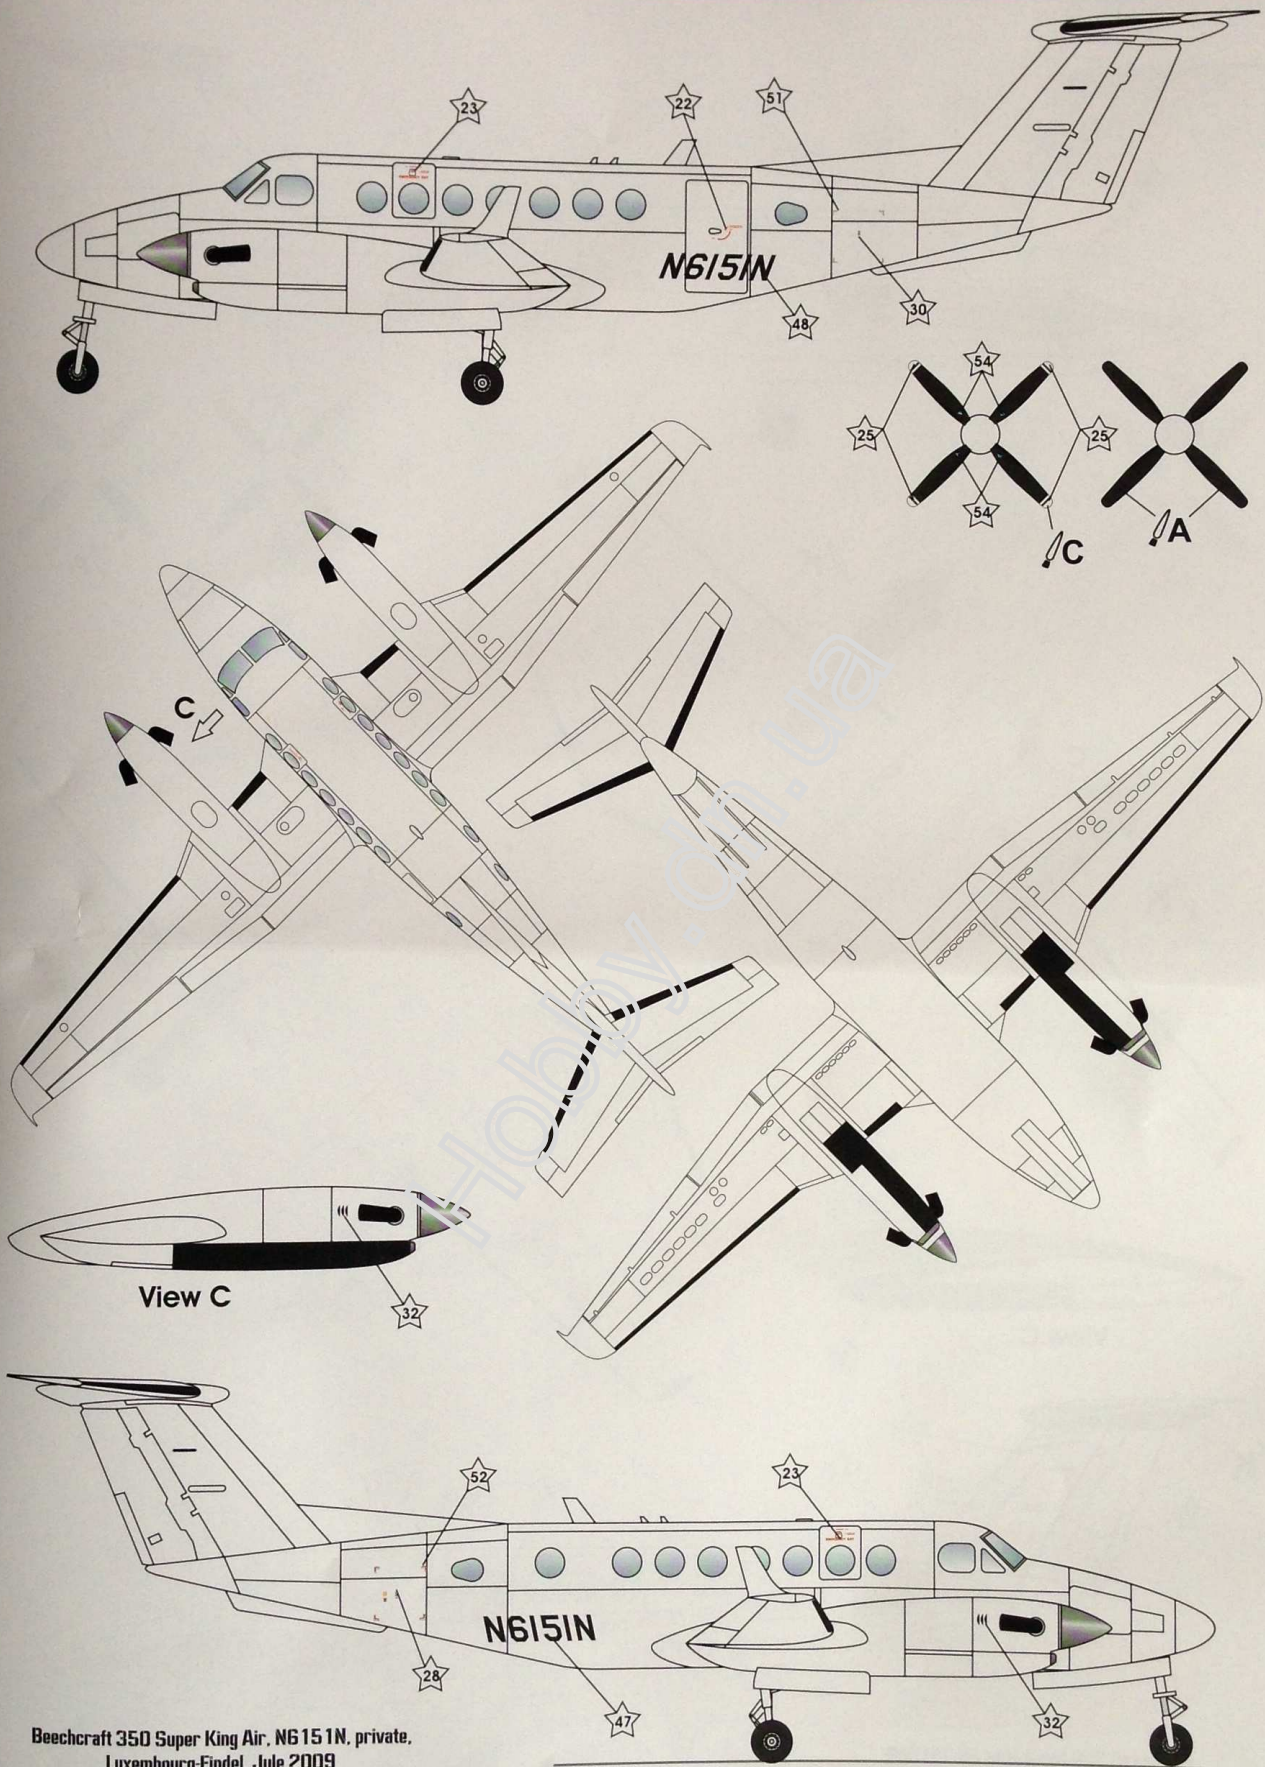

СХЕМА ЗАБАРВЛЕННЯ / THE SCHEME OF COLOURING

Beechcraft 350 Super King Air, N6151N, private,
Luxembourg-Findel, July 2009

MR.COLOR C33
AK RC001
BLACK

MR.COLOR C62
AK RC004
WHITE

MR.COLOR C218
AK RC020
ALUMINIUM

MR.COLOR C4
AK RC007
YELLOW

MR.COLOR C137
AK RC022
RUBBER/TIRES

MR.COLOR 453
AK 013
RUST

MR.COLOR C44
AK RC079
TAN

MR.COLOR C28
AK RC476
STEEL

MR.COLOR C211
AK RC477
CHROME SILVER WINE RED

MR.COLOR C100
AK 11096
RED