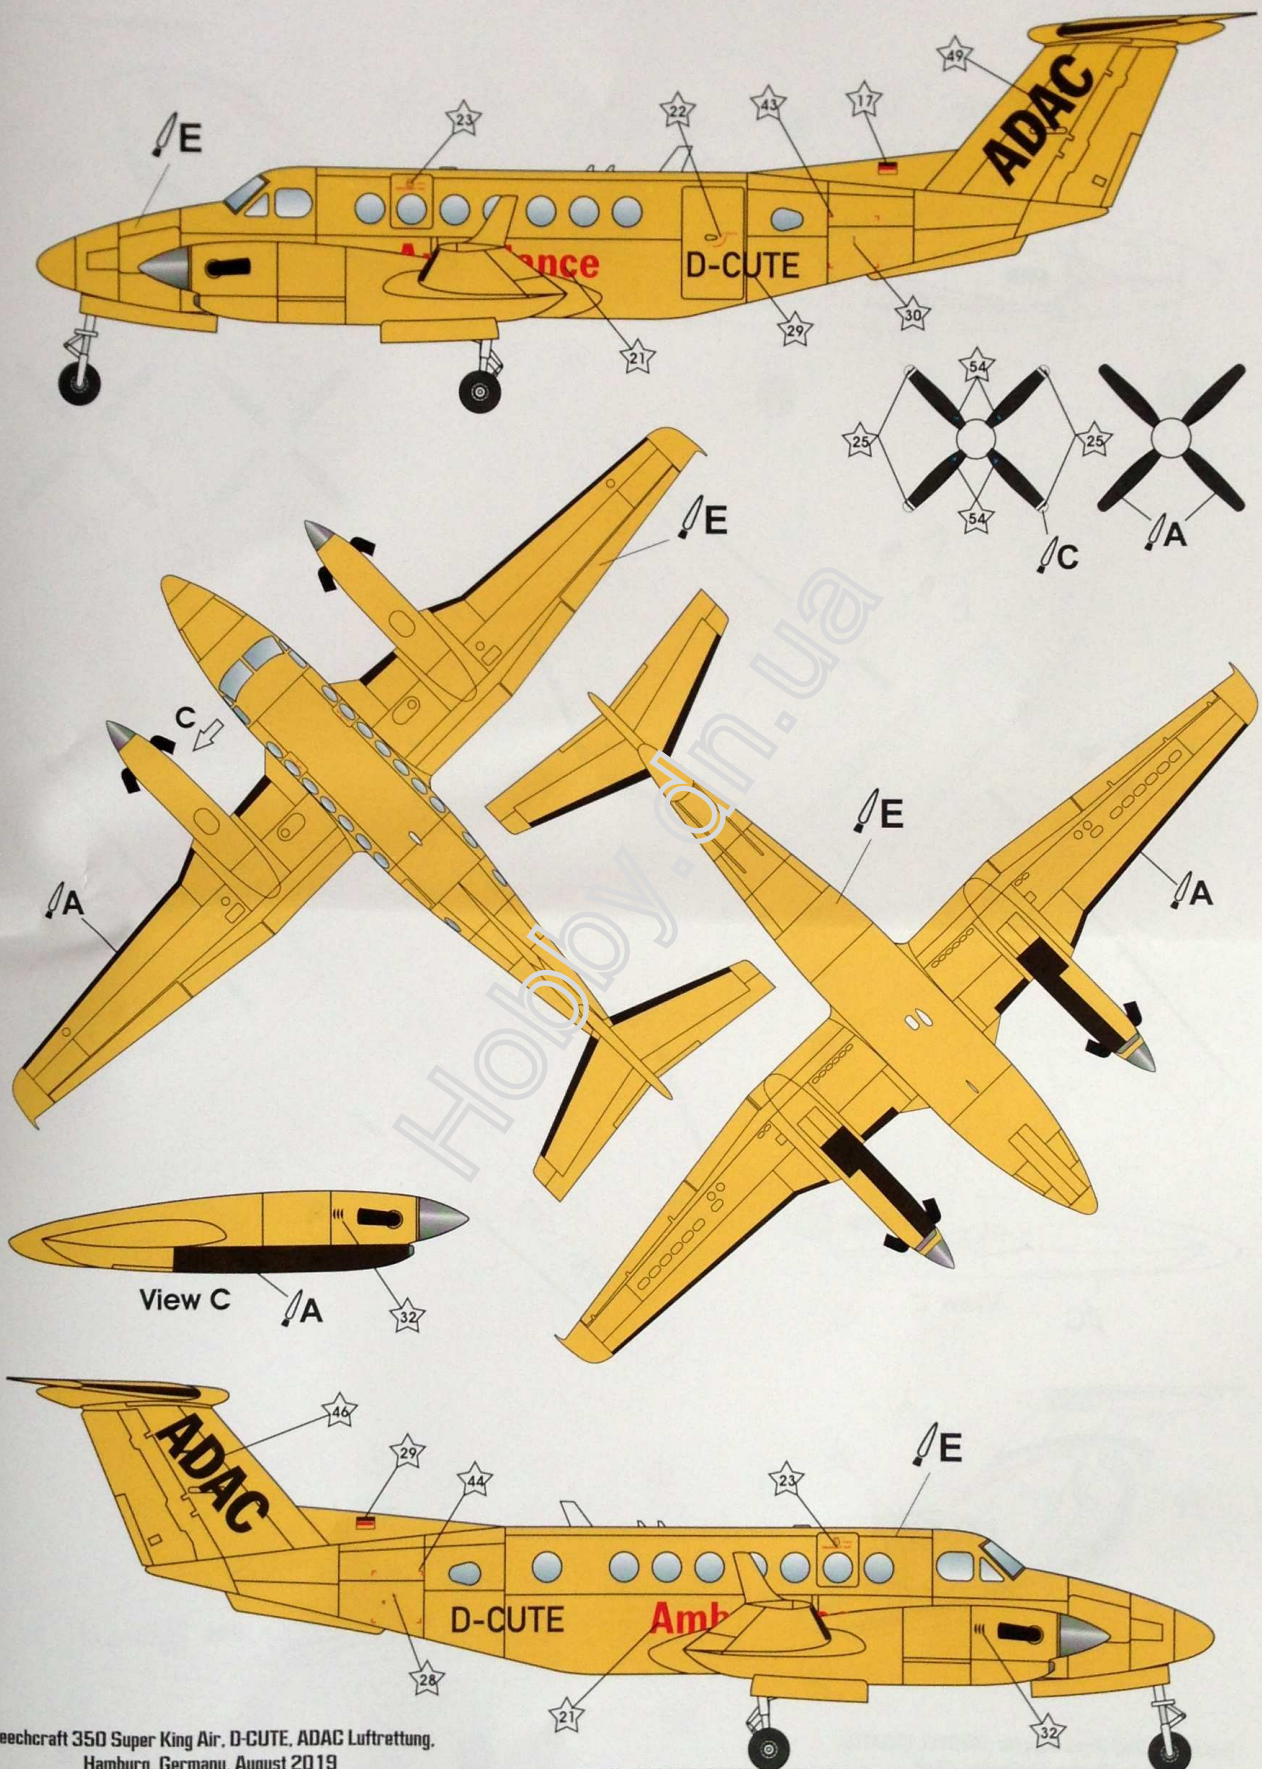

SCALE
1:72

TWIN-TURBOPROP AIRCRAFT
BEECHCRAFT MODEL 350 SUPER KING AIR
ДВОМОТОРНИЙ ТУРБОГВИНТОВИЙ ПІТАК
БІККРАФТ 350 СУПЕР КІНГ ЕЙР

Beechcraft 350
SUPER KING AIR

CAT. NO. 7226

CONTAINS PARTS FOR ONE MODEL:

- PLASTIC PARTS -161
- 4 DIFFERENT DECAL OPTIONS
- PAINT MASKS
- PHOTO-ETCHED SHEET

ЗБІРНА МОДЕЛЬ \ ЛІМІТОВАНИЙ ВИПУСК
SCALE MODEL KIT \ LIMITED EDITION

УМОВНІ СИМВОЛИ / USED SYMBOLS

- 1** ЕТАПИ ЗБИРАННЯ / STAGES OF ASSEMBLY
- A1** НОМЕР ДЕТАЛІ / PART NUMBER
- 1** ОКРЕМІ ДЕТАЛІ / SEPARATE DETAILS
- 1** НАКЛЕЇТИ ДЕКАЛІ / APPLY DECALS
- 1** НАКЛЕЇТИ МАСКУ / APPLY THE ADHESIVE MASK
- ?** НА ВИБІР / OPTIONAL
- AA** СИМЕТРИЧНІ ДЕТАЛІ / SYMMETRIC DETAILS
- S** КЛЕЇТИ НА СУПЕРКЛЕЙ / GLUE ON "SUPER GLUE"
- X** НЕ КЛЕЇТИ / DON'T GLUE
- ||** ЗРОБИТИ ОТВІР / MAKE A HOLE
- △** ВІДРІЗАТИ НОЖЕМ / DETACH WITH KNIFE
- A** ФАРБУВАТИ / TO PAINT

MR.COLOR C100
AK 11096
RED

СХЕМА ЗАБАРВПЕННЯ / THE SCHEME OF COLOURING

Beechcraft 350 Super King Air, UR-HBD,
Zurich-Kloten, Switzerland, August 2017

 MR.COLOR C33 AK RC001 BLACK	 MR.COLOR C62 AK RC004 WHITE	 MR.COLOR C218 AK RC020 ALUMINIUM	 MR.COLOR C4 AK RC007 YELLOW	 MR.COLOR C137 AK RC022 RUBBER/TIRES	 MR.COLOR 453 AK 013 RUST	 MR.COLOR C44 AK RC079 TAN	 MR.COLOR C28 AK RC476 STEEL	 MR.COLOR C211 AK RC477 CHROME SILVER	 MR.COLOR C100 AK 11096 WINE RED
---	--	---	--	--	---	--	--	---	--

СХЕМА ЗАБАРВПЕННЯ / THE SCHEME OF COLOURING

Beechcraft 350 Super King Air, D-CUTE, ADAC Luftrettung,
Hamburg, Germany, August 2019

A	C	D	E	F	G	H	I	J	K
MR.COLOR C33 AK RC001 BLACK	MR.COLOR C62 AK RC004 WHITE	MR.COLOR C218 AK RC020 ALUMINIUM	MR.COLOR C4 AK RC007 YELLOW	MR.COLOR C137 AK RC022 RUBBER/TIRES	MR.COLOR 453 AK 013 RUST	MR.COLOR C44 AK RC079 TAN	MR.COLOR C28 AK RC476 STEEL	MR.COLOR C211 AK RC477 CHROME SILVER WINE RED	MR.COLOR C100 AK 11096 BLACK