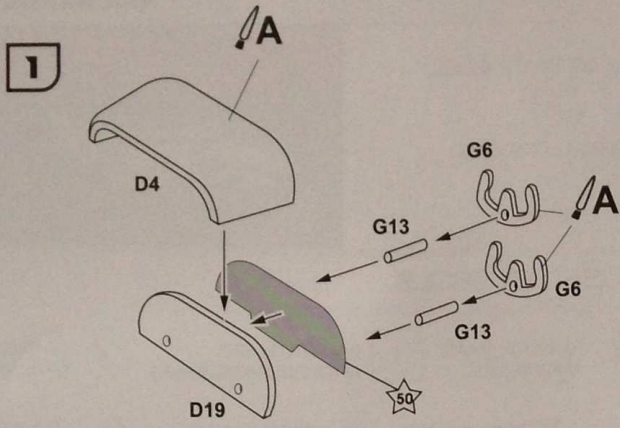

- PLASTIC PARTS -161
- 4 DIFFERENT DECAL OPTIONS
- PAINT MASKS
- PHOTO-ETCHED SHEET

ЗБІРНА МОДЕЛЬ \ ЛІМІТОВАНИЙ ВИПУСК
SCALE MODEL KIT \ LIMITED EDITION

УМОВНІ СИМВОЛИ / USED SYMBOLS

- 1** ЕТАПИ ЗБИРАННЯ / STAGES OF ASSEMBLY
- A1** НОМЕР ДЕТАЛІ / PART NUMBER
- 1** ОКРЕМІ ДЕТАЛІ / SEPARATE DETAILS
- 1** НАКЛЕЇТИ ДЕКАЛІ / APPLY DECALS
- 1** НАКЛЕЇТИ МАСКУ / APPLY THE ADHESIVE MASK
- ?** НА ВИБІР / OPTIONAL
- AA** СИМЕТРИЧНІ ДЕТАЛІ / SYMMETRIC DETAILS
- S** КЛЕЇТИ НА СУПЕРКЛЕЙ / GLUE ON "SUPER GLUE"
- X** НЕ КЛЕЇТИ / DON'T GLUE
- ||** ЗРОБИТИ ОТВІР / MAKE A HOLE
- △** ВІДРІЗАТИ НОЖЕМ / DETACH WITH KNIFE
- A** ФАРБУВАТИ / TO PAINT

КОМПЛЕКТНІСТЬ / COMPLETE SET

Mask

Pe

СХЕМА ЗБИРАННЯ / SCHEME OF ASSEMBLY

9

10

11

12