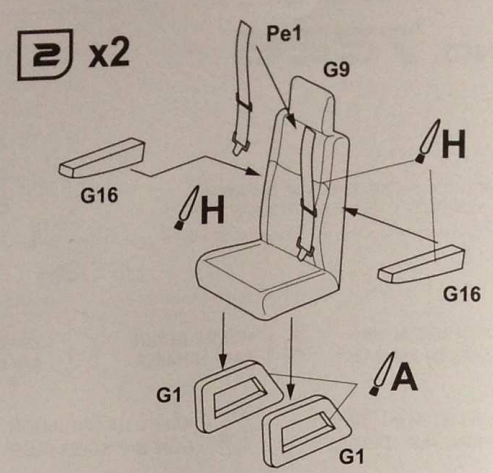

- PLASTIC PARTS -161
- 4 DIFFERENT DECAL OPTIONS
- PAINT MASKS
- PHOTO-ETCHED SHEET

ЗБІРНА МОДЕЛЬ \ ЛІМІТОВАНИЙ ВИПУСК
SCALE MODEL KIT \ LIMITED EDITION

УМОВНІ СИМВОЛИ / USED SYMBOLS

- 1** ЕТАПИ ЗБИРАННЯ / STAGES OF ASSEMBLY
- A1** НОМЕР ДЕТАЛІ / PART NUMBER
- 1** ОКРЕМІ ДЕТАЛІ / SEPARATE DETAILS
- 1** НАКЛЕЇТИ ДЕКАЛІ / APPLY DECALS
- 1** НАКЛЕЇТИ МАСКУ / APPLY THE ADHESIVE MASK
- ?** НА ВИБІР / OPTIONAL
- AA** СИМЕТРИЧНІ ДЕТАЛІ / SYMMETRIC DETAILS
- S** КЛЕЇТИ НА СУПЕРКЛЕЙ / GLUE ON "SUPER GLUE"
- X** НЕ КЛЕЇТИ / DON'T GLUE
- ||** ЗРОБИТИ ОТВІР / MAKE A HOLE
- △** ВІДРІЗАТИ НОЖЕМ / DETACH WITH KNIFE
- A** ФАРБУВАТИ / TO PAINT

КОМПЛЕКТНІСТЬ / COMPLETE SET

Mask

Pe

СХЕМА ЗБИРАННЯ / SCHEME OF ASSEMBLY

9

10

11

12