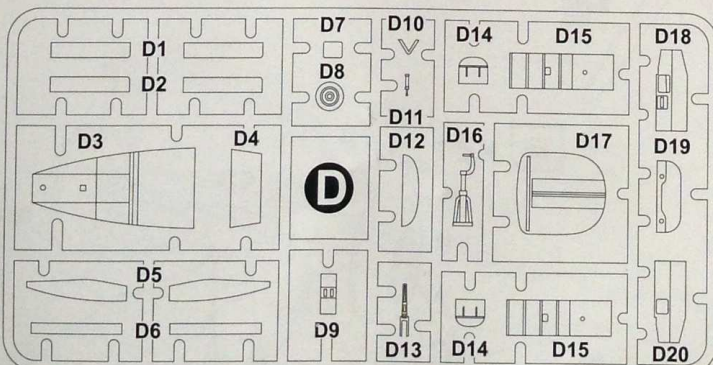

SCALE
1:72

TWIN-TURBOPROP AIRCRAFT
BEECHCRAFT MODEL 350 SUPER KING AIR
ДВОМОТОРНИЙ ТУРБОГВИНТОВИЙ ПІТАК
БІККРАФТ 350 СУПЕР КІНГ ЕЙР

Beechcraft 350
SUPER KING AIR

CAT. NO. 7226

CONTAINS PARTS FOR ONE MODEL:

- PLASTIC PARTS -161
- 4 DIFFERENT DECAL OPTIONS
- PAINT MASKS
- PHOTO-ETCHED SHEET

ЗБІРНА МОДЕЛЬ \ ЛІМІТОВАНИЙ ВИПУСК
SCALE MODEL KIT \ LIMITED EDITION

УМОВНІ СИМВОЛИ / USED SYMBOLS

- 1** ЕТАПИ ЗБИРАННЯ / STAGES OF ASSEMBLY
- A1** НОМЕР ДЕТАЛІ / PART NUMBER
- 1** ОКРЕМІ ДЕТАЛІ / SEPARATE DETAILS
- 1** НАКЛЕЇТИ ДЕКАЛІ / APPLY DECALS
- 1** НАКЛЕЇТИ МАСКУ / APPLY THE ADHESIVE MASK
- ?** НА ВИБІР / OPTIONAL
- AA** СИМЕТРИЧНІ ДЕТАЛІ / SYMMETRIC DETAILS
- S** КЛЕЇТИ НА СУПЕРКЛЕЙ / GLUE ON "SUPER GLUE"
- X** НЕ КЛЕЇТИ / DON'T GLUE
- ||** ЗРОБИТИ ОТВІР / MAKE A HOLE
- △** ВІДРІЗАТИ НОЖЕМ / DETACH WITH KNIFE
- A** ФАРБУВАТИ / TO PAINT

КОМПЛЕКТНІСТЬ / COMPLETE SET

Mask

Pe

СХЕМА ЗБИРАННЯ / SCHEME OF ASSEMBLY

9

10

11

12