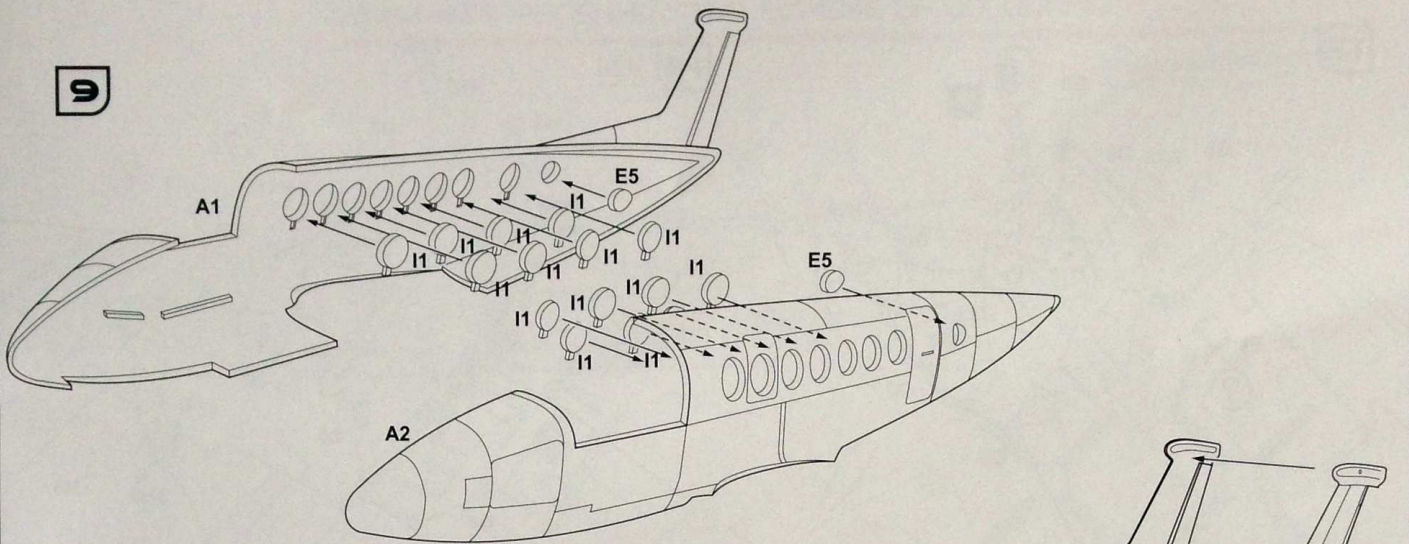

SCALE
1:72

TWIN-TURBOPROP AIRCRAFT
BEECHCRAFT MODEL 350 SUPER KING AIR
ДВОМОТОРНИЙ ТУРБОГВИНТОВИЙ ПІТАК
БІККРАФТ 350 СУПЕР КІНГ ЕЙР

Beechcraft 350
SUPER KING AIR

CAT. NO. 7226

CONTAINS PARTS FOR ONE MODEL:

КОМПЛЕКТНІСТЬ / COMPLETE SET

Mask

Pe

СХЕМА ЗБИРАННЯ / SCHEME OF ASSEMBLY

9

10

11

12