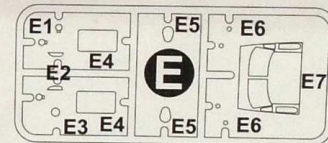

- PLASTIC PARTS -161
- 4 DIFFERENT DECAL OPTIONS
- PAINT MASKS
- PHOTO-ETCHED SHEET

ЗБІРНА МОДЕЛЬ \ ЛІМІТОВАНИЙ ВИПУСК
SCALE MODEL KIT \ LIMITED EDITION

УМОВНІ СИМВОЛИ / USED SYMBOLS

- 1** ЕТАПИ ЗБИРАННЯ / STAGES OF ASSEMBLY
- A1** НОМЕР ДЕТАЛІ / PART NUMBER
- 1** ОКРЕМІ ДЕТАЛІ / SEPARATE DETAILS
- 1** НАКЛЕЇТИ ДЕКАЛІ / APPLY DECALS
- 1** НАКЛЕЇТИ МАСКУ / APPLY THE ADHESIVE MASK
- ?** НА ВИБІР / OPTIONAL
- AA** СИМЕТРИЧНІ ДЕТАЛІ / SYMMETRIC DETAILS
- S** КЛЕЇТИ НА СУПЕРКЛЕЙ / GLUE ON "SUPER GLUE"
- X** НЕ КЛЕЇТИ / DON'T GLUE
- ||** ЗРОБИТИ ОТВІР / MAKE A HOLE
- △** ВІДРІЗАТИ НОЖЕМ / DETACH WITH KNIFE
- A** ФАРБУВАТИ / TO PAINT

КОМПЛЕКТНІСТЬ / COMPLETE SET

Mask

Pe

СХЕМА ЗБИРАННЯ / SCHEME OF ASSEMBLY

9

10

11

12