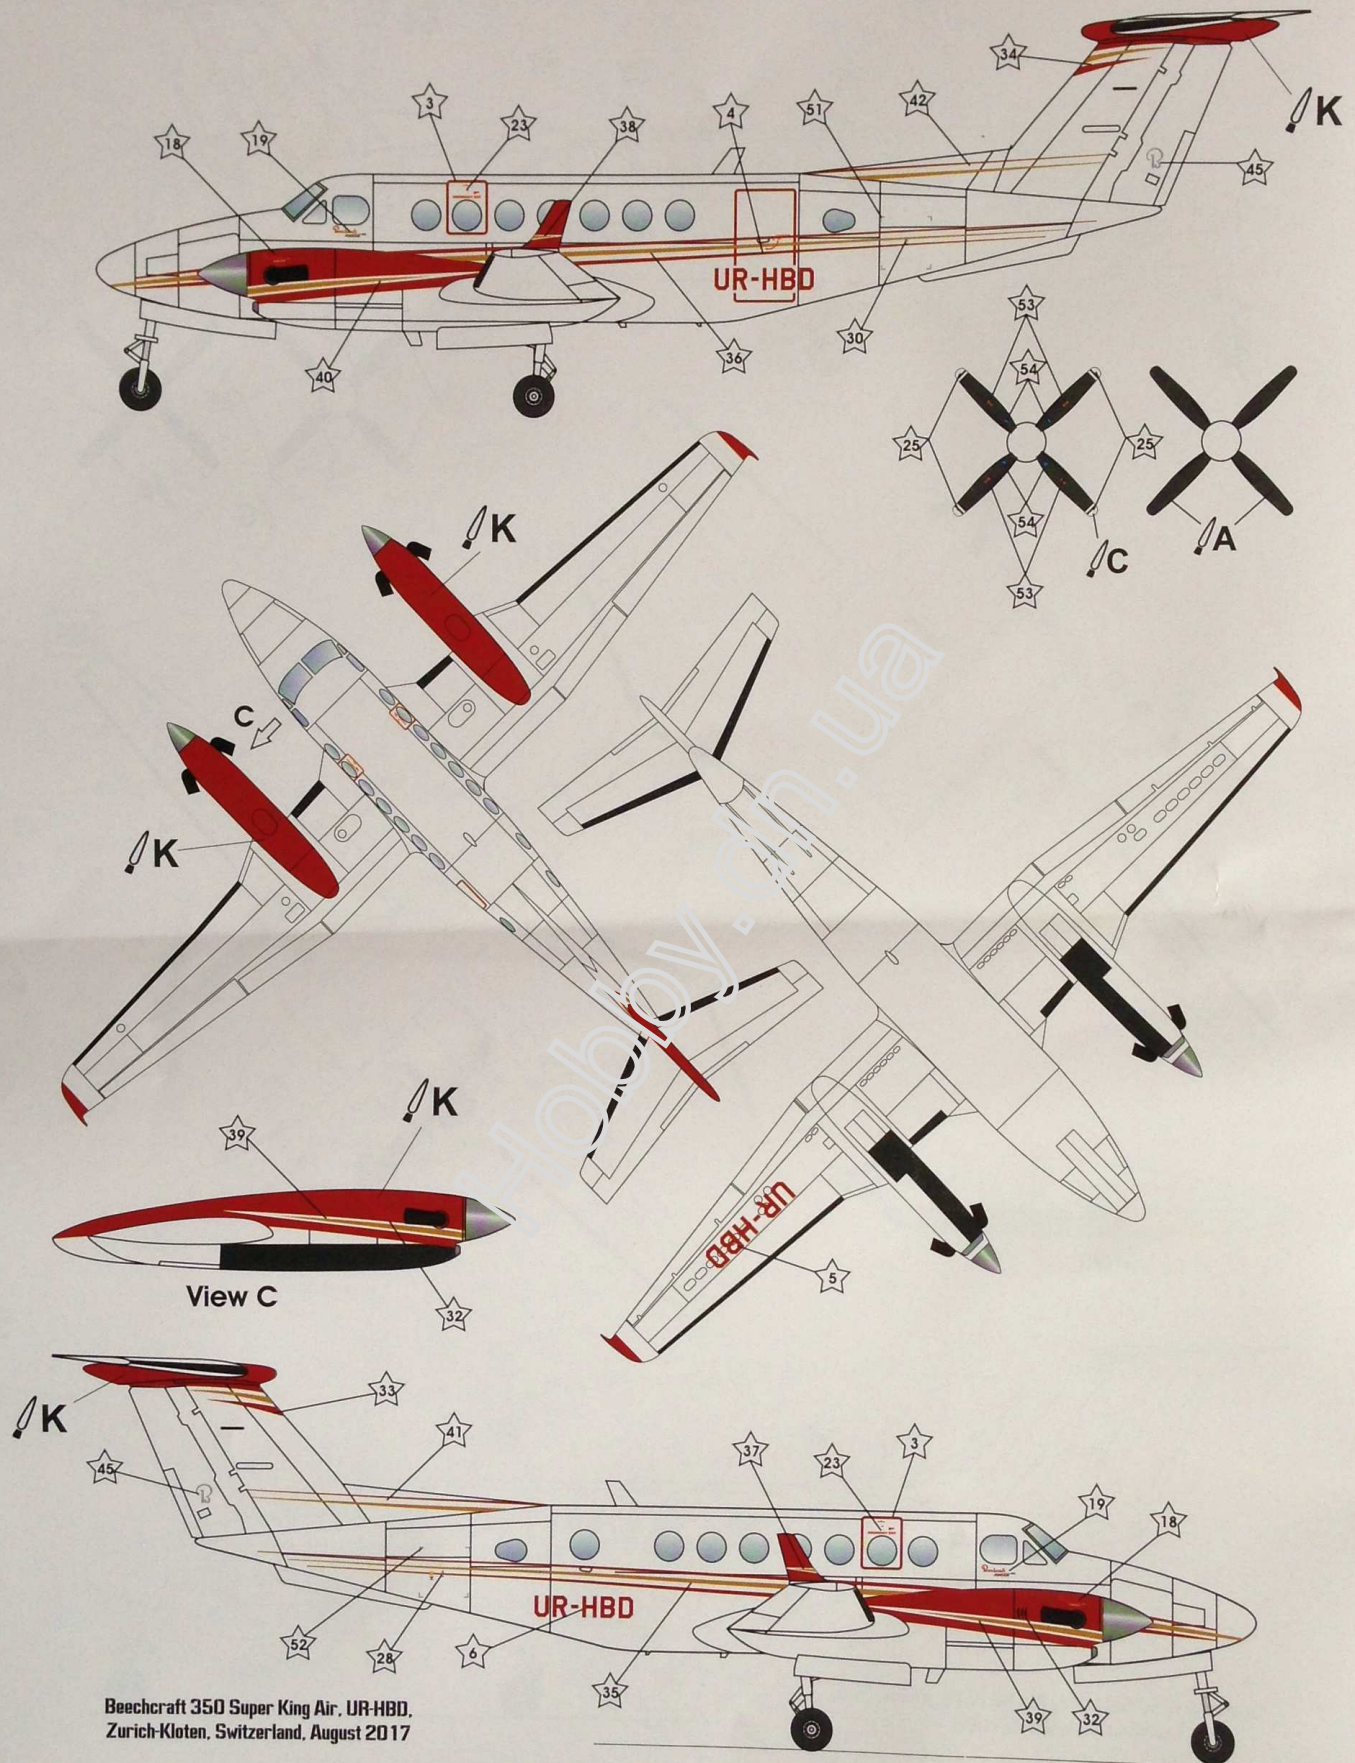

SCALE
1:72

TWIN-TURBOPROP AIRCRAFT
BEECHCRAFT MODEL 350 SUPER KING AIR
ДВОМОТОРНИЙ ТУРБОГВИНТОВИЙ ПІТАК
БІККРАФТ 350 СУПЕР КІНГ ЕЙР

Beechcraft 350
SUPER KING AIR

CAT. NO. 7226

CONTAINS PARTS FOR ONE MODEL:

- PLASTIC PARTS -161
- 4 DIFFERENT DECAL OPTIONS
- PAINT MASKS
- PHOTO-ETCHED SHEET

ЗБІРНА МОДЕЛЬ \ ЛІМІТОВАНИЙ ВИПУСК
SCALE MODEL KIT \ LIMITED EDITION

УМОВНІ СИМВОЛИ / USED SYMBOLS

- 1** ЕТАПИ ЗБИРАННЯ / STAGES OF ASSEMBLY
- A1** НОМЕР ДЕТАЛІ / PART NUMBER
- 1** ОКРЕМІ ДЕТАЛІ / SEPARATE DETAILS
- 1** НАКЛЕЇТИ ДЕКАЛІ / APPLY DECALS
- 1** НАКЛЕЇТИ МАСКУ / APPLY THE ADHESIVE MASK
- ?** НА ВИБІР / OPTIONAL
- AA** СИМЕТРИЧНІ ДЕТАЛІ / SYMMETRIC DETAILS
- S** КЛЕЇТИ НА СУПЕРКЛЕЙ / GLUE ON "SUPER GLUE"
- X** НЕ КЛЕЇТИ / DON'T GLUE
- ||** ЗРОБИТИ ОТВІР / MAKE A HOLE
- △** ВІДРІЗАТИ НОЖЕМ / DETACH WITH KNIFE
- A** ФАРБУВАТИ / TO PAINT

MR.COLOR C100
AK 11096
RED

СХЕМА ЗАБАРВПЕННЯ / THE SCHEME OF COLOURING

Beechcraft 350 Super King Air, UR-HBD,
Zurich-Kloten, Switzerland, August 2017

 MR.COLOR C33 AK RC001 BLACK	 MR.COLOR C62 AK RC004 WHITE	 MR.COLOR C218 AK RC020 ALUMINIUM	 MR.COLOR C4 AK RC007 YELLOW	 MR.COLOR C137 AK RC022 RUBBER/TIRES	 MR.COLOR 453 AK 013 RUST	 MR.COLOR C44 AK RC079 TAN	 MR.COLOR C28 AK RC476 STEEL	 MR.COLOR C211 AK RC477 CHROME SILVER	 MR.COLOR C100 AK 11096 WINE RED
---	--	---	--	--	---	--	--	---	--

СХЕМА ЗАБАРВПЕННЯ / THE SCHEME OF COLOURING

Beechcraft 350 Super King Air, D-CUTE, ADAC Luftrettung,
Hamburg, Germany, August 2019

A	C	D	E	F	G	H	I	J	K
MR.COLOR C33 AK RC001 BLACK	MR.COLOR C62 AK RC004 WHITE	MR.COLOR C218 AK RC020 ALUMINIUM	MR.COLOR C4 AK RC007 YELLOW	MR.COLOR C137 AK RC022 RUBBER/TIRES	MR.COLOR 453 AK 013 RUST	MR.COLOR C44 AK RC079 TAN	MR.COLOR C28 AK RC476 STEEL	MR.COLOR C211 AK RC477 CHROME SILVER WINE RED	MR.COLOR C100 AK 11096 BLACK