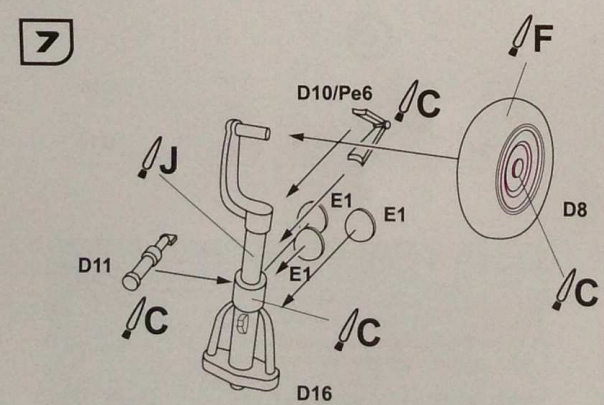

- PLASTIC PARTS -161
- 4 DIFFERENT DECAL OPTIONS
- PAINT MASKS
- PHOTO-ETCHED SHEET

ЗБІРНА МОДЕЛЬ \ ЛІМІТОВАНИЙ ВИПУСК
SCALE MODEL KIT \ LIMITED EDITION

УМОВНІ СИМВОЛИ / USED SYMBOLS

- 1** ЕТАПИ ЗБИРАННЯ / STAGES OF ASSEMBLY
- A1** НОМЕР ДЕТАЛІ / PART NUMBER
- 1** ОКРЕМІ ДЕТАЛІ / SEPARATE DETAILS
- 1** НАКЛЕЇТИ ДЕКАЛІ / APPLY DECALS
- 1** НАКЛЕЇТИ МАСКУ / APPLY THE ADHESIVE MASK
- ?** НА ВИБІР / OPTIONAL
- AA** СИМЕТРИЧНІ ДЕТАЛІ / SYMMETRIC DETAILS
- S** КЛЕЇТИ НА СУПЕРКЛЕЙ / GLUE ON "SUPER GLUE"
- X** НЕ КЛЕЇТИ / DON'T GLUE
- ||** ЗРОБИТИ ОТВІР / MAKE A HOLE
- △** ВІДРІЗАТИ НОЖЕМ / DETACH WITH KNIFE
- A** ФАРБУВАТИ / TO PAINT

КОМПЛЕКТНІСТЬ / COMPLETE SET

Mask

Pe

СХЕМА ЗБИРАННЯ / SCHEME OF ASSEMBLY

9

10

11

12