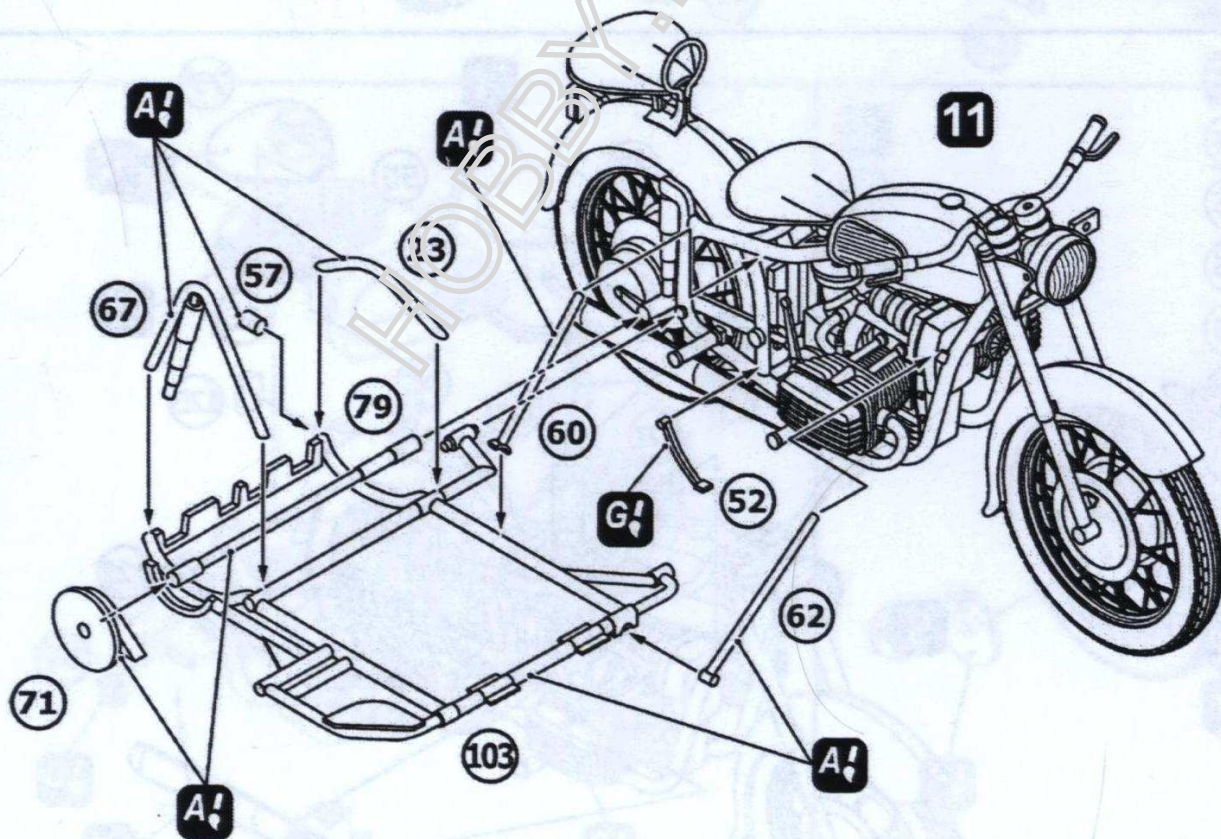

Armament - 7,62 PK machine gun, a radio station - R-105 and others. Speed - 95 km/h. Cruising range - 350 km.

- 9
- 5
- 7
- 39
- 40
- 56
- 63
- 64
- 85
- 126
- 134
- 7
- 8

- 10
- 44
- 55
- 65
- 66
- 77 x2
- 121
- 122
- 125
- 131
- 9

- 11**
- 45**
- 70**
- 88**
- 89**
- 10**

- 12**
- 23**
- 52**
- 57**
- 60**
- 62**
- 67**
- 71**
- 79**
- 103**
- 11**

13

18

28

29

92

93