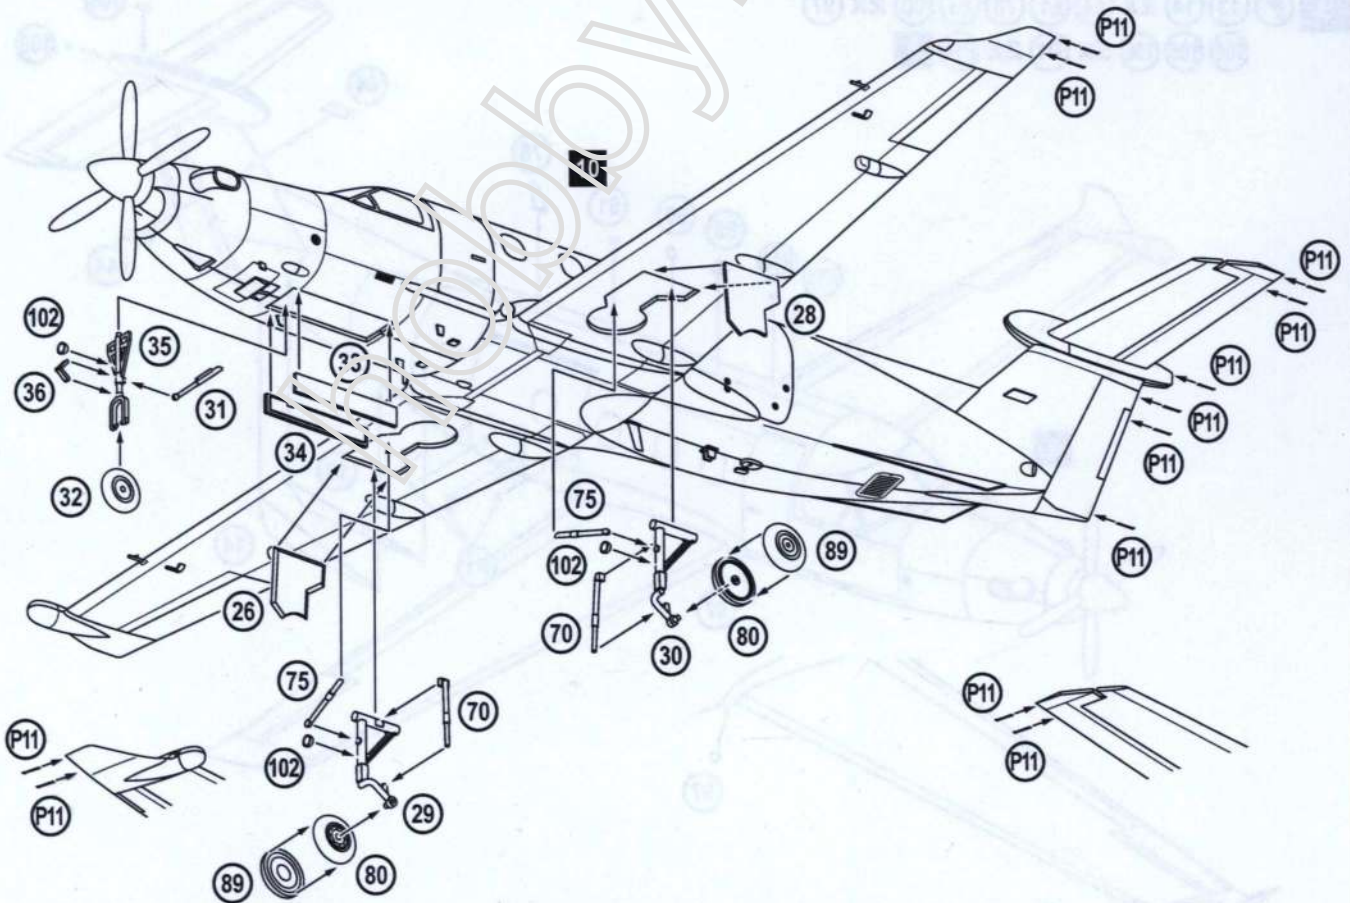

Pilatus PC-12 - jednomotorny turbowinnowy samolot, rozrabotanny szweytsarskay kompaniay «Pilatus Ajrkraft» w oktjbre 1989 goda. Pervyy polot sostojalsja 31 maja 1991 goda. PC-12 jak prezhdo, ispolzuetsja w kachestwe korporatynnowo samolota ili regionalnogo laynera. Obnazhcheniye w BBC SSHA - U-28A.. Po sostojaniyu na 2017 god prodano bolee 1500 samolotow PC-12 wseh modifikaciy; bohsynstwo iz nih ispolzuetsja w grahdanskoj awiacii.

7 (10) (11) (16) 6

8  12 15 37 38 39 52 60 69 101 7

9  13 14 2x 44 61 78 83 90 2x 97
100 105 106 5x P1 2x P14 8

10 45 46 63 64 65 66 68 2x 76 2x 77 78 83 2x 86 2x 87 2x 88 2x 92 2x 95 2x 103
 104 P3 9

11 26 28 29 30 31 32 33 34 35 36 2x 70 2x 75 2x 80 2x 89 3x 102 12x P11 10