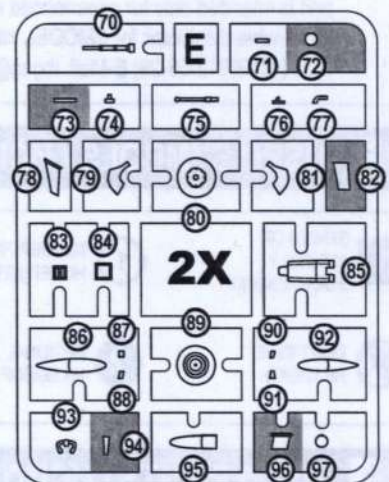

DECALS FOR ONE VERSION OF COLOURING
ДЕКАЛЬ ДЛЯ ОДНОГО ВАРИАНТА ОКРАСКИ

150 DETAILS FOR ASSEMBLY OF ONE MODEL
150 ДЕТАЛЕЙ ДЛЯ СБОРКИ ОДНОЙ МОДЕЛИ

PARTS NOT FOR USE
ПРИ СБОРКЕ НЕ ИСПОЛЬЗУЮТСЯ

MASKS FOR PAINTING

P

1 (48) (51) (54) (56) (57)

2 (3) (4) (5) (6) (8) (47) 2x (74) 2x (84) 2x (85)

3 (9) 2x (71) 2x (93)

4 (7) (2) (3)

5 (1) (2) (27) (98) 9x (107) (4)

6 (P4) 55 2x (79) 2x (81) 2x (P2) (P4) 2x (P5) (P12) (P13) 1 5

7 (10) (11) (16) 6

8  12 15 37 38 39 52 60 69 101 7

9  13 14 2x 44 61 78 83 90 2x 97
100 105 106 5x P1 2x P14 8

10 45 46 63 64 65 66 68 2x 76 2x 77 78 83 2x 86 2x 87 2x 88 2x 92 2x 95 2x 103
 104 P3 9

11 26 28 29 30 31 32 33 34 35 36 2x 70 2x 75 2x 80 2x 89 3x 102 12x P11 10