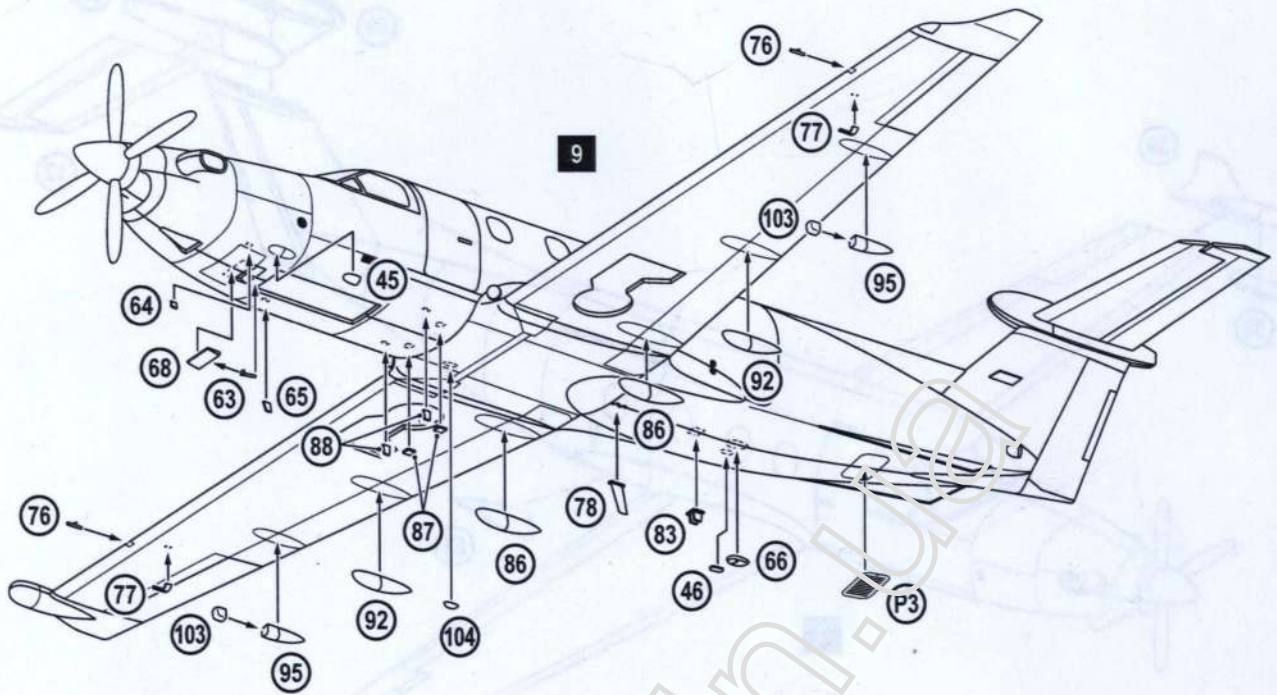

Pilatus PC-12 - jednomotorny turbowinnowy samolot, rozrabotanny szweytsarskay kompaniay «Pilatus Ajrkraft» w oktjbre 1989 goda. Pervyy polot sostojalsja 31 maja 1991 goda. PC-12 jak prezhdo, ispolzuetsja w kachestwe korporatynnowo samolota ili regionalnogo laynera. Obnazhcheniye w BBC SSHA - U-28A.. Po sostojaniyu na 2017 god prodano bolee 1500 samolotow PC-12 wseh modifikaciy; bohsynstwo iz nih ispolzuetsja w grahdanskoj awiacii.

7 (10) (11) (16) 6

8  12 15 37 38 39 52 60 69 101 7

9  13 14 2x 44 61 78 83 90 2x 97
100 105 106 5x P1 2x P14 8

10 45 46 63 64 65 66 68 2x 76 2x 77 78 83 2x 86 2x 87 2x 88 2x 92 2x 95 2x 103
 104 P3 9

11 26 28 29 30 31 32 33 34 35 36 2x 70 2x 75 2x 80 2x 89 3x 102 12x P11 10