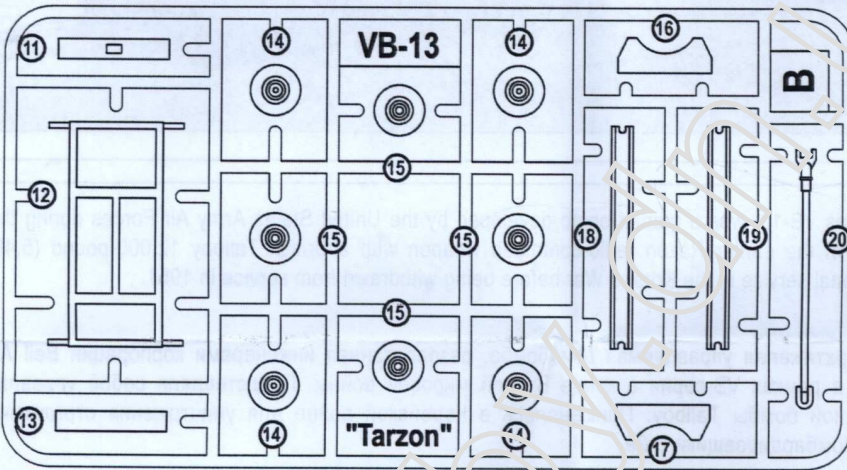

VB-13
"Tarzon"

71 DETAILS FOR ASSEMBLY
OF ONE MODEL
71 ДЕТАЛЬ ДЛЯ СБОРКИ
ОДНОЙ МОДЕЛИ

VB-13

"Tarzon"

P

1 1 2 2x 8

2 4x 5 1

3 3 4 4x P7