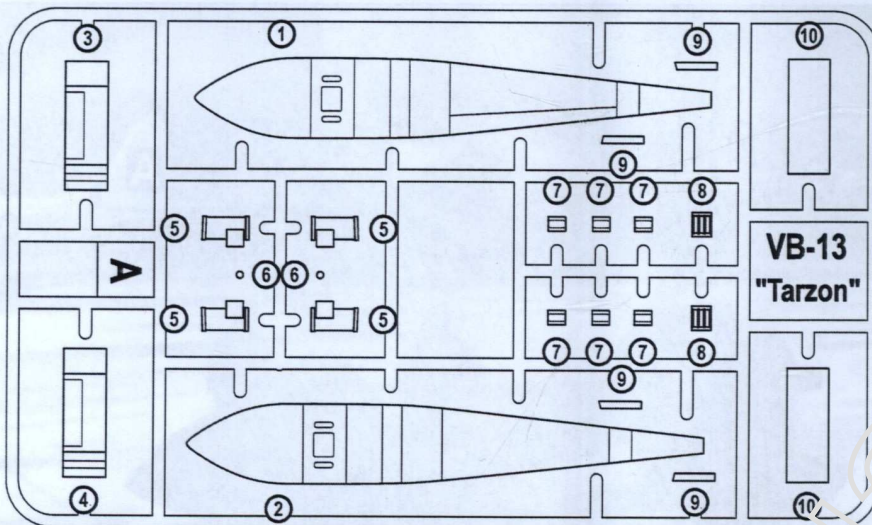

VB-13
"Tarzon"

71 DETAILS FOR ASSEMBLY
OF ONE MODEL
71 ДЕТАЛЬ ДЛЯ СБОРКИ
ОДНОЙ МОДЕЛИ