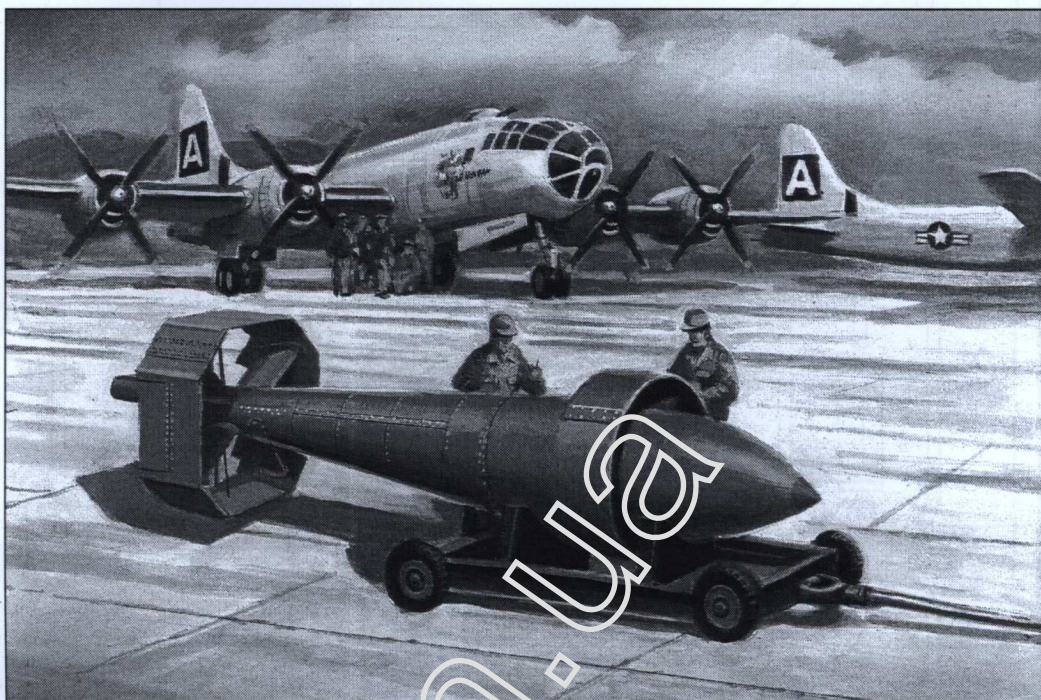

PLASTIC MODEL KITS
LIMITED EDITION
CAT.NO.NA72013

WIDTH : 26 mm
LENGTH : 128 mm
PARTS : 71 pieces
SCALE:1/72

 The ASM-A-1 Tarzon, also known as VB-13, was a guided bomb developed by the United States Army Air Forces during the late 1940s. Mating the guidance system of the earlier Razon radio-controlled weapon with a British Tallboy 12,000-pound (5,400 kg) bomb, the ASM-A-1 saw brief operational service in the Korean War before being withdrawn from service in 1951.

 VB-13 TARZON (ASM-A-1) - сверхтяжелая управляемая авиабомба, разработанная инженерами корпорации Bell Aircraft Corp. по заказу ВВС Армии США в рамках VB-серии в конце Второй мировой войны. Представляла собой управляемую модификацию британской пятитонной бомбы Tallboy. Применялась в Корейской войне для уничтожения стратегических объектов. Носителями выступали бомбардировщики B-29.