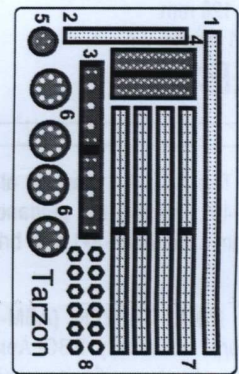

D 
HUMBROL 102
OLIVE GREEN
ОЛИВ.-ЗЕЛЕНЫЙ

E 
HUMBROL 182
RUBBER
РЕЗИНА

VB-13
"Tarzon"

71 DETAILS FOR ASSEMBLY
OF ONE MODEL
71 ДЕТАЛЬ ДЛЯ СБОРКИ
ОДНОЙ МОДЕЛИ

VB-13

"Tarzon"

P

1 1 2 2x 8