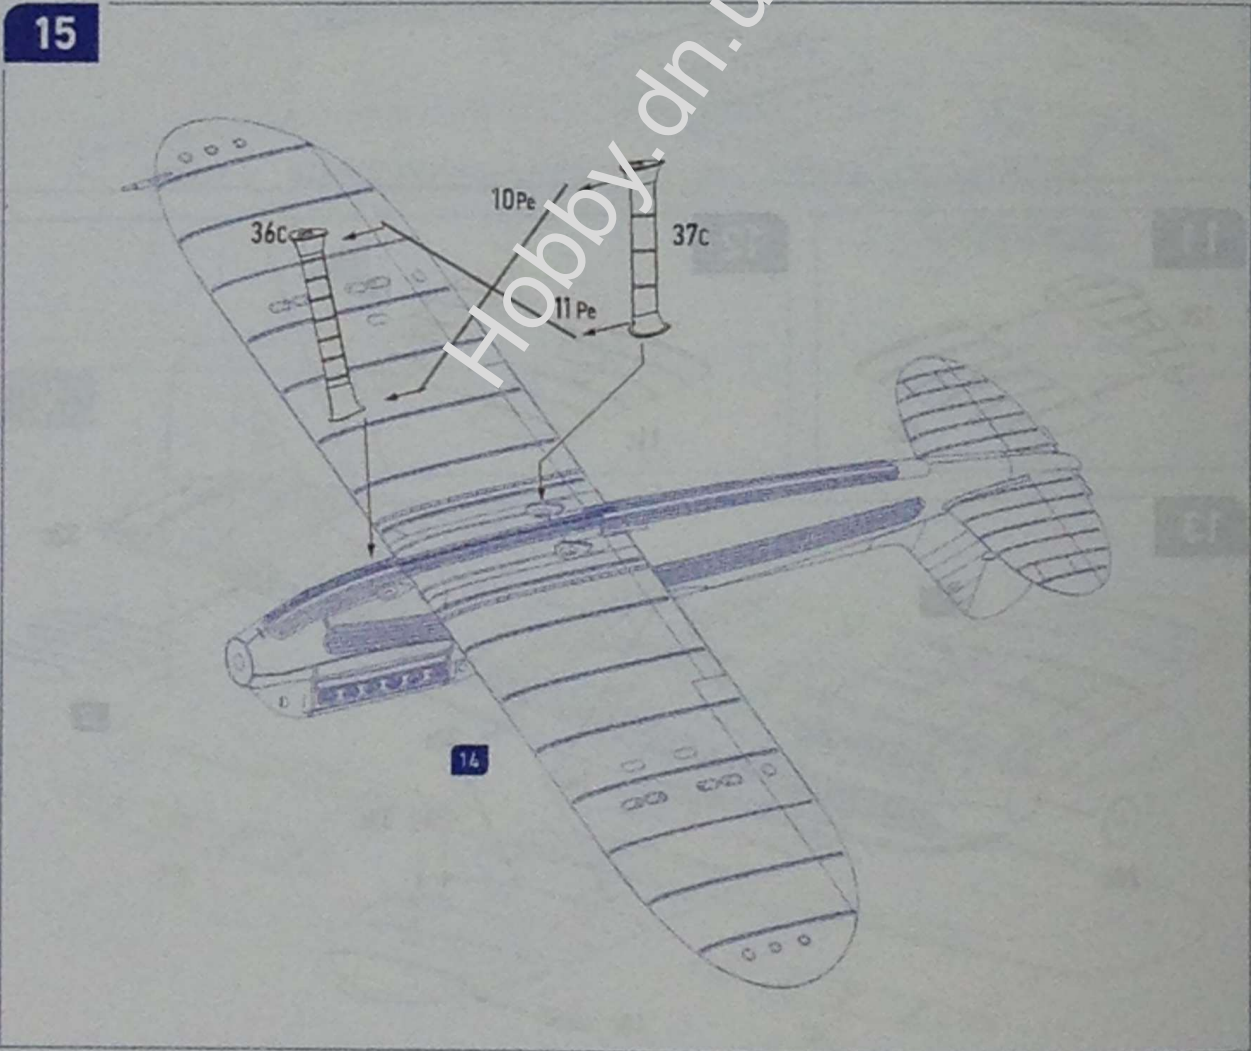

1/48 Scale Plastic Model Kit / Масштабна пластикова збірна модель

Supermarine S.6B

Made in UKRAINE 48024

Technical Data

Технічні характеристики

Length	8.79 m	Maximum speed	655.8 km/h	Довжина	8.79 м	Макс. швидкість	655.8 км/год
Height	3.73 m	Alighting speed	153 km/h	Висота	3.73 м	Посадкова швидкість	153 км/год
Wingspan	9.14 m	Max. engine power	2350 hp	Розмах крил	9.14 м	Макс. потужність	2350 кс
Max. takeoff weight	2761 kg	Crew	1 member	Макс. злітна вага	2761 кг	Екіпаж	1 людина

Hobby.dn.ua

10

11

12

13

14

15

16

17

x2

18

x2

19

20

21

22