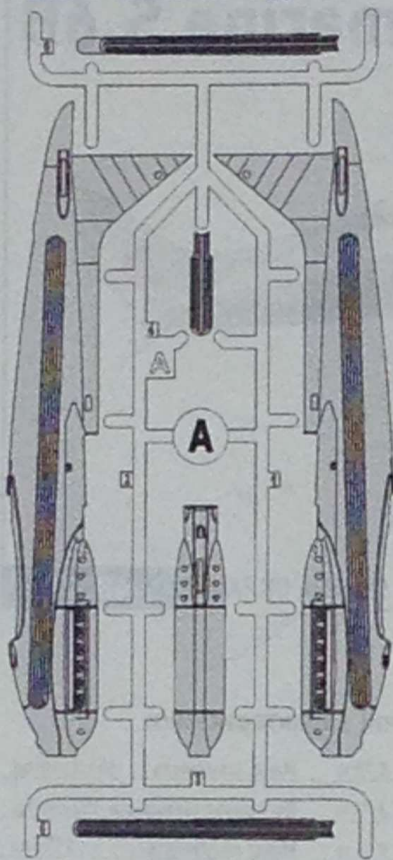

Parts of the Model / Деталі