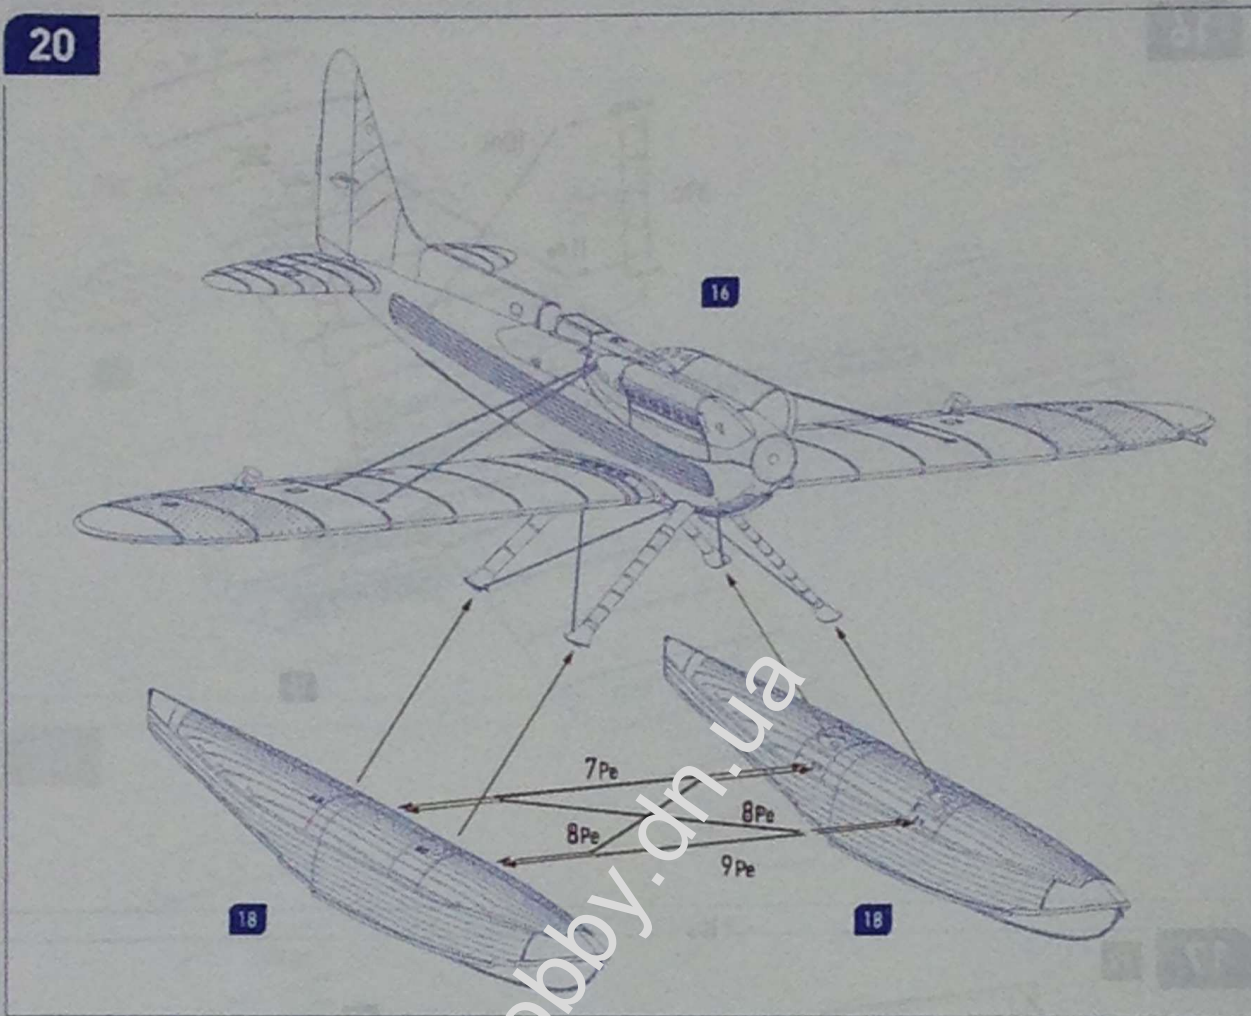

1/48 Scale Plastic Model Kit / Масштабна пластикова збірна модель

Supermarine S.6B

Made in UKRAINE 48024

Technical Data

Технічні характеристики

Length	8.79 m	Maximum speed	655.8 km/h	Довжина	8.79 м	Макс. швидкість	655.8 км/год
Height	3.73 m	Alighting speed	153 km/h	Висота	3.73 м	Посадкова швидкість	153 км/год
Wingspan	9.14 m	Max. engine power	2350 hp	Розмах крил	9.14 м	Макс. потужність	2350 кс
Max. takeoff weight	2761 kg	Crew	1 member	Макс. злітна вага	2761 кг	Екіпаж	1 людина

17

x2

18

x2

19

20

21

22