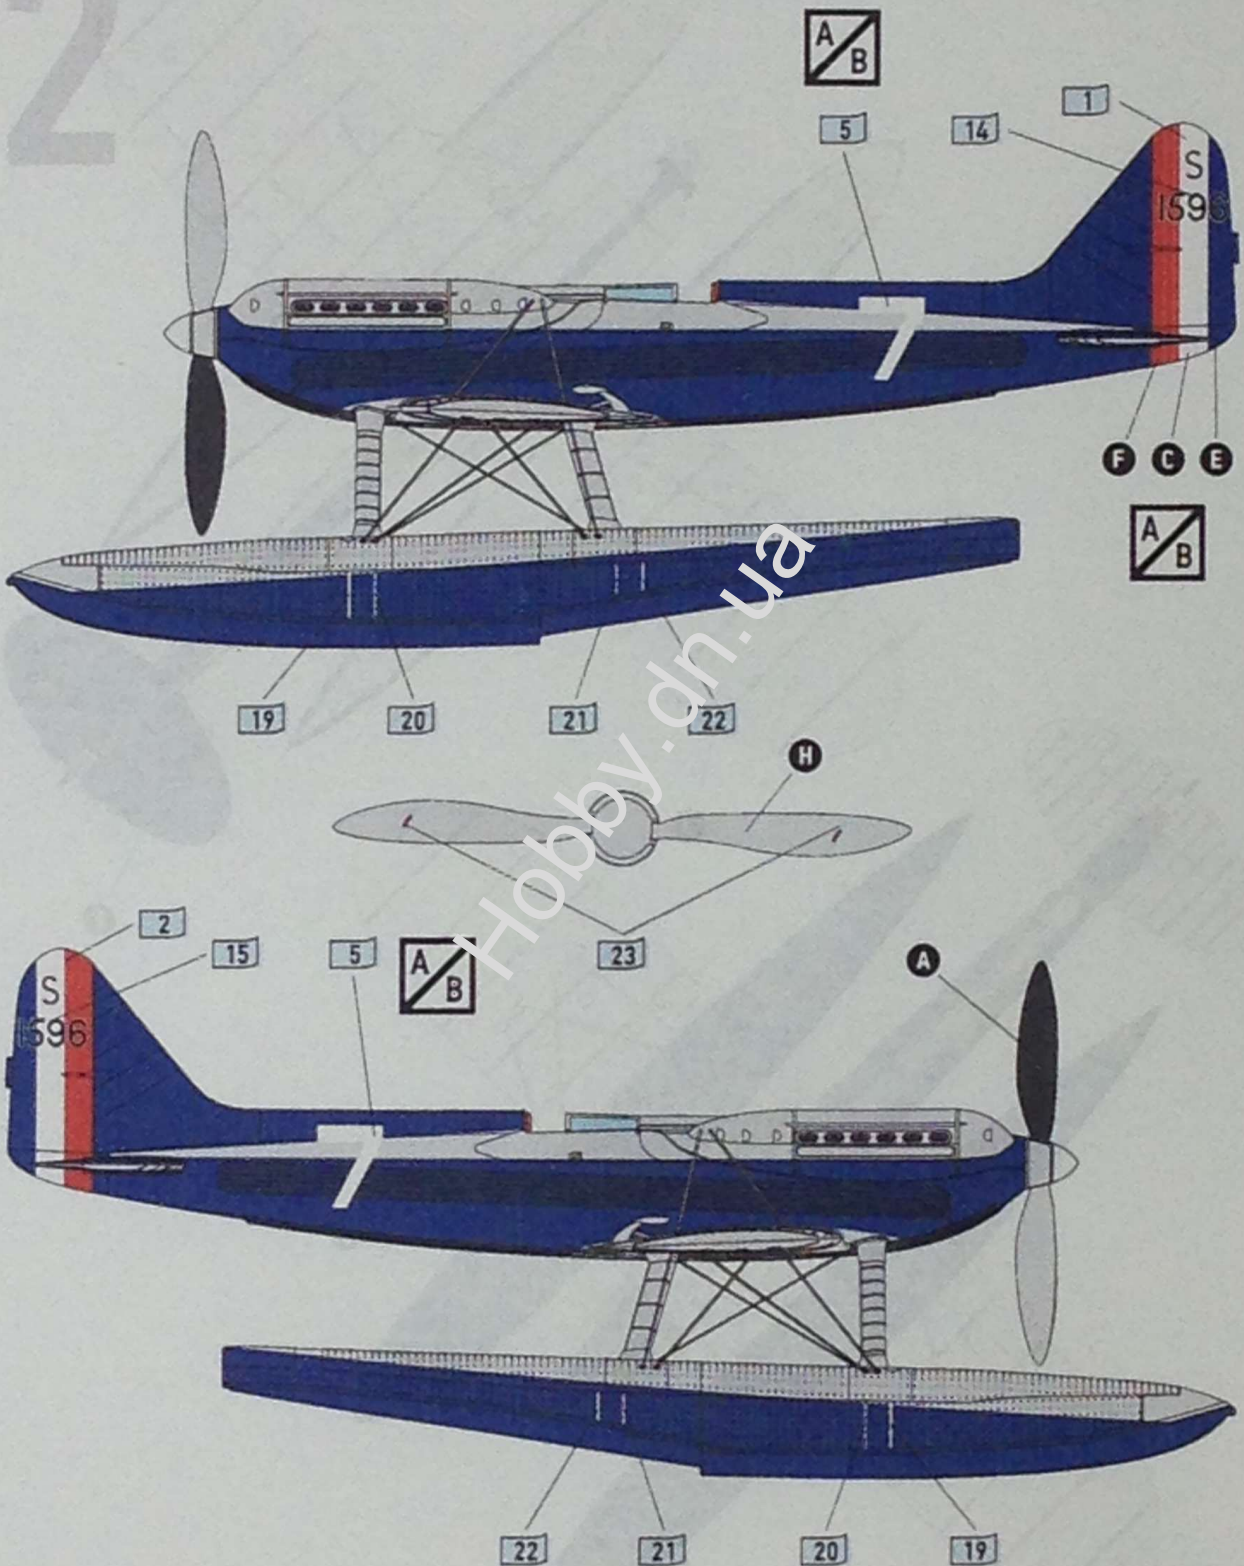

Decalling Instruction & Painting Guide /
Інструкція з нанесення декалей та пофарбування

2