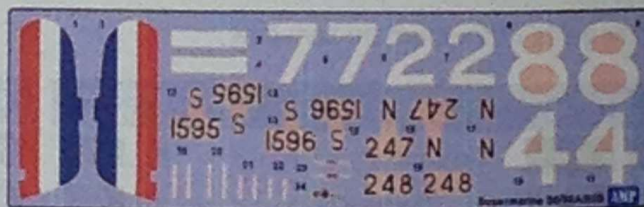

Parts of the Model / Деталі

DECALS

PE

Unused parts /
невикористані деталі