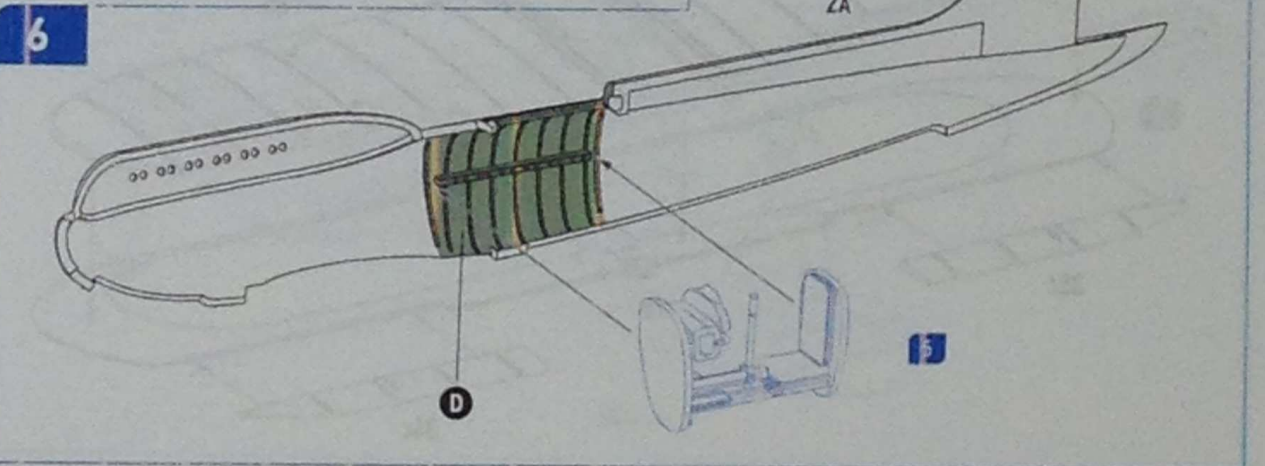

Assembly Instruction / Інструкція зі збирання