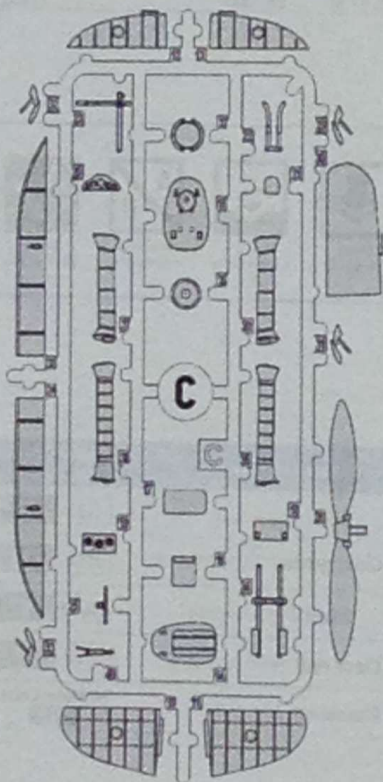

Parts of the Model / Деталі