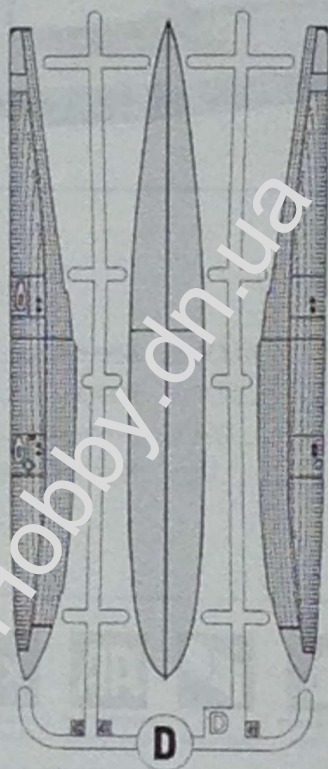

Parts of the Model / Деталі