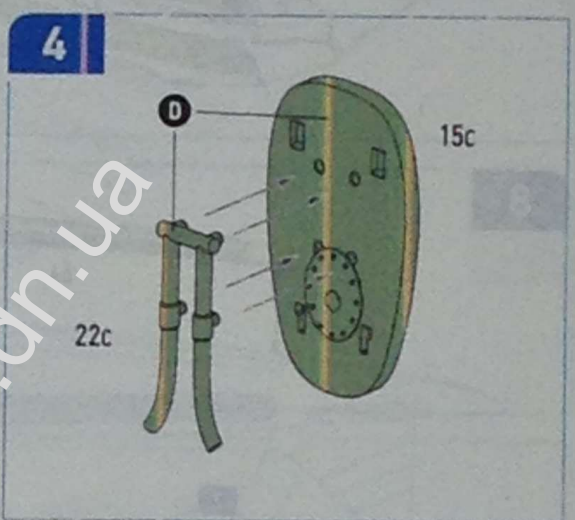

1/48 Scale Plastic Model Kit / Масштабна пластикова збірна модель

Supermarine S.6B

Made in UKRAINE 48024

Technical Data

Технічні характеристики

Length	8.79 m	Maximum speed	655.8 km/h	Довжина	8.79 м	Макс. швидкість	655.8 км/год
Height	3.73 m	Alighting speed	153 km/h	Висота	3.73 м	Посадкова швидкість	153 км/год
Wingspan	9.14 m	Max. engine power	2350 hp	Розмах крил	9.14 м	Макс. потужність	2350 кс
Max. takeoff weight	2761 kg	Crew	1 member	Макс. злітна вага	2761 кг	Екіпаж	1 людина

Parts of the Model / Деталі

DECALS

PE

Unused parts /
невикористані деталі

Assembly Instruction / Інструкція зі збирання

7

8

9

17

x2

18

x2

19

20

21

22