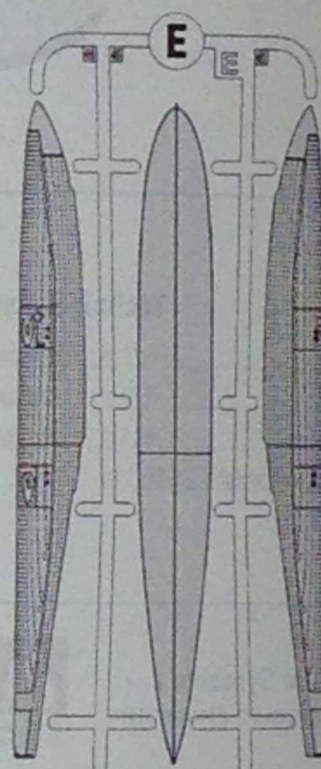

Parts of the Model / Деталі