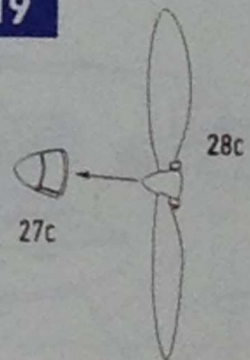

1/48 Scale Plastic Model Kit / Масштабна пластикова збірна модель

Supermarine S.6B

Made in UKRAINE 48024

Technical Data

Технічні характеристики

Length	8.79 m	Maximum speed	655.8 km/h	Довжина	8.79 м	Макс. швидкість	655.8 км/год
Height	3.73 m	Alighting speed	153 km/h	Висота	3.73 м	Посадкова швидкість	153 км/год
Wingspan	9.14 m	Max. engine power	2350 hp	Розмах крил	9.14 м	Макс. потужність	2350 кс
Max. takeoff weight	2761 kg	Crew	1 member	Макс. злітна вага	2761 кг	Екіпаж	1 людина

17

x2

18

x2

19

20

21

22