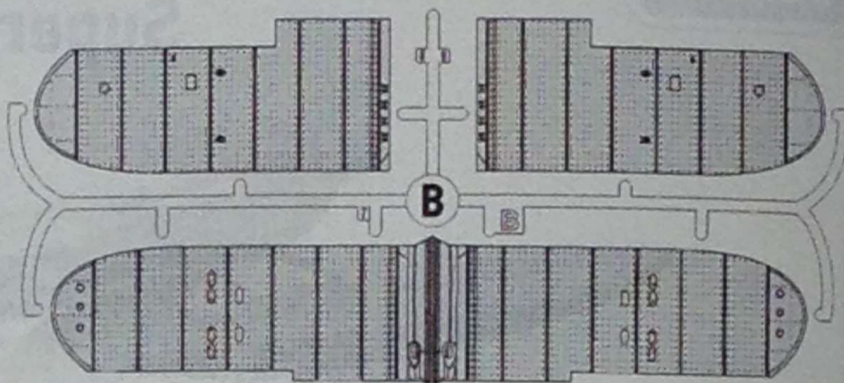

Parts of the Model / Деталі