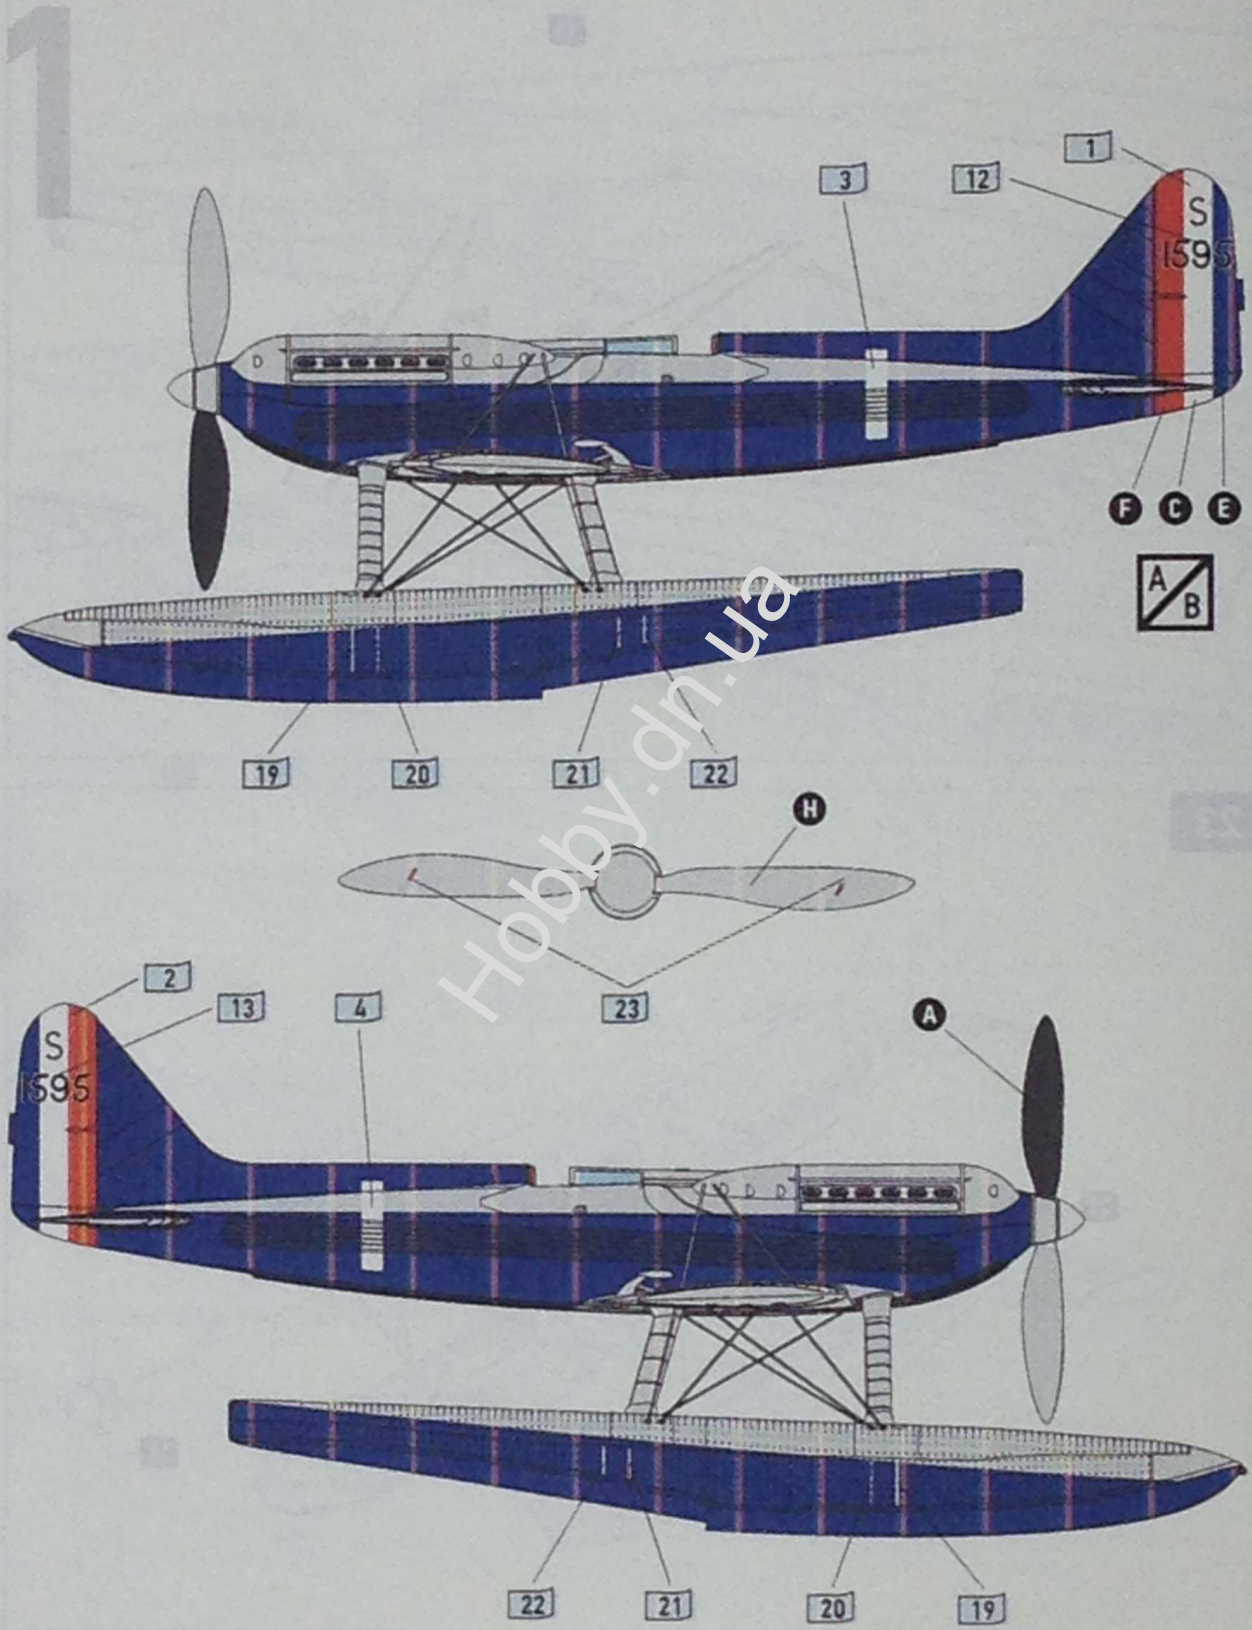

Decalling Instruction & Painting Guide /
Інструкція з нанесення декалей та пофарбування