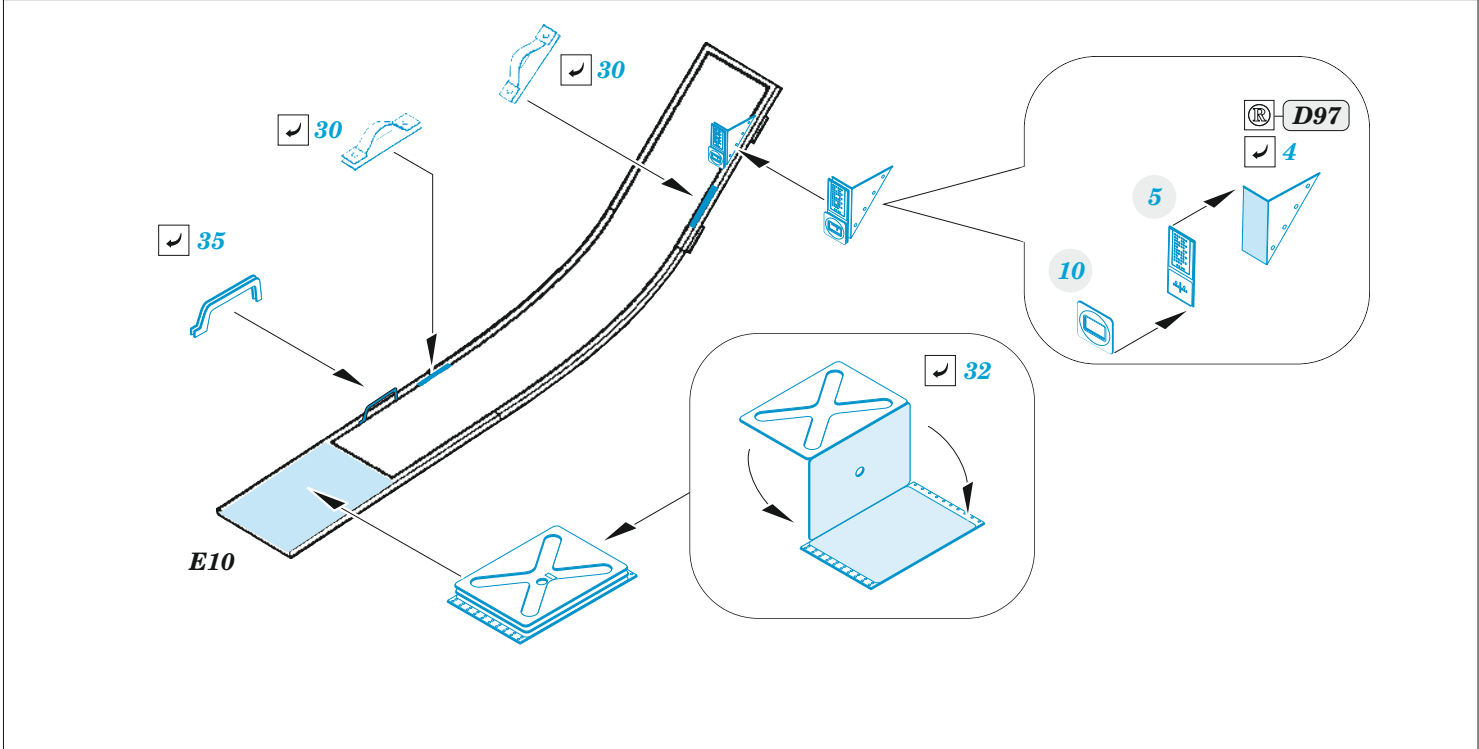

# AH-1G early

eduard

**32 1015**

**1/35**

detail set for 1/35 ICM kit • sada detailů pro stavebnici 1/35 ICM

- APPLY EXPRESS MASK AND PAINT BEFORE GLUING  
POUŽIT EXPRESS MASK NABARVIT PŘED SLEPENÍM
- SYMMETRICAL ASSEMBLY  
SYMETRICKÁ MONTÁŽ
- REMOVE  
ODSTRANIT
- GRIND  
OBROUSIT
- DRILL HOLE  
VRTAT OTVOR
- COLORED ETCHED PARTS  
LEPTANÉ BAREVNÉ DÍLY
- ETCHED PARTS  
LEPTANÉ NEBAREVNÉ DÍLY
- ORIGINAL KIT PARTS  
PŮVODNÍ DÍLY STAVEBNICE
- BEND  
OHNOUT
- OPTION  
VOLBA
- REPLACE  
NAHRADIT
- REVERSE SIDE  
OTOČIT

ORIGINAL KIT PARTS PŮVODNÍ DÍLY STAVEBNICE	PHOTO-ETCHED PARTS LEPTANÉ DÍLY	PARTS TO BE REMOVED DÍLY K ODSTRANĚNÍ	FILL TMELIT
---	------------------------------------	--	----------------

**Related products: 33 362 AH-1G early seatbelts STEEL 1/35**