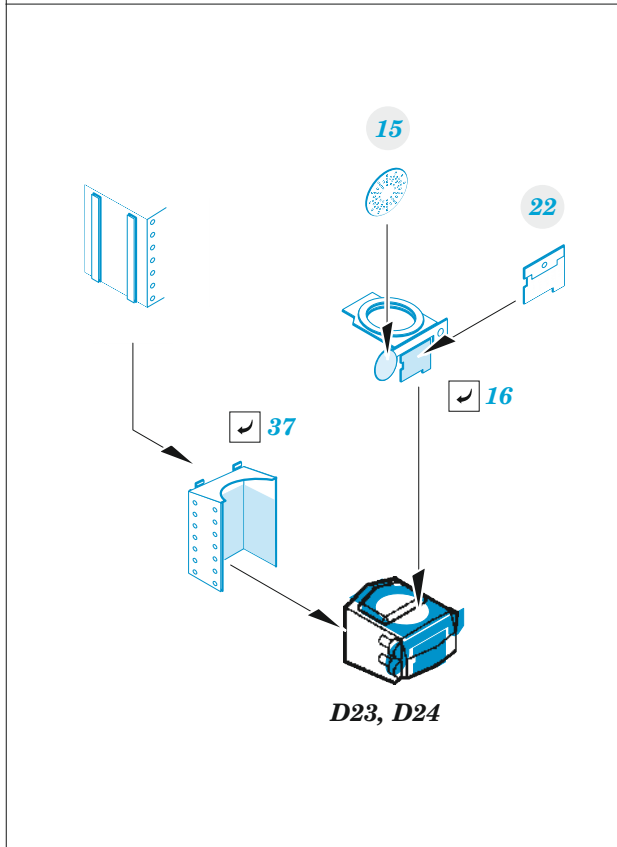

# AH-1G early

eduard

**32 1015**

**1/35**

detail set for 1/35 ICM kit • sada detailů pro stavebnici 1/35 ICM

- APPLY EXPRESS MASK AND PAINT BEFORE GLUING  
POUŽIT EXPRESS MASK NABARVIT PŘED SLEPENÍM
- SYMMETRICAL ASSEMBLY  
SYMETRICKÁ MONTÁŽ
- REMOVE  
ODSTRANIT
- GRIND  
OBROUSIT
- DRILL HOLE  
VRTAT OTVOR
- COLORED ETCHED PARTS  
LEPTANÉ BAREVNÉ DÍLY
- ETCHED PARTS  
LEPTANÉ NEBAREVNÉ DÍLY
- ORIGINAL KIT PARTS  
PŮVODNÍ DÍLY STAVEBNICE
- BEND  
OHNOUT
- OPTION  
VOLBA
- REPLACE  
NAHRADIT
- REVERSE SIDE  
OTOČIT

ORIGINAL KIT PARTS PŮVODNÍ DÍLY STAVEBNICE	PHOTO-ETCHED PARTS LEPTANÉ DÍLY	PARTS TO BE REMOVED DÍLY K ODSTRANĚNÍ	FILL TMELIT
---	------------------------------------	--	----------------

**Related products: 33 362 AH-1G early seatbelts STEEL 1/35**