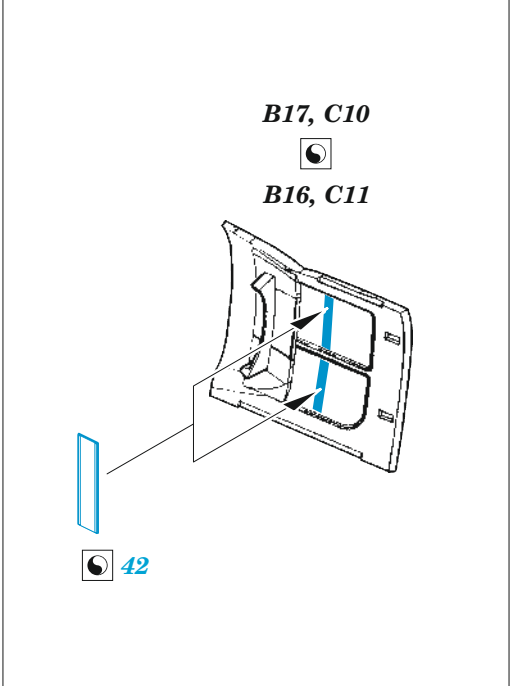

# AH-1G early

eduard

**32 1015**

**1/35**

detail set for 1/35 ICM kit • sada detailů pro stavebnici 1/35 ICM

- APPLY EXPRESS MASK AND PAINT BEFORE GLUING  
POUŽIT EXPRESS MASK NABARVIT PŘED SLEPENÍM
- SYMMETRICAL ASSEMBLY  
SYMETRICKÁ MONTÁŽ
- REMOVE  
ODSTRANIT
- GRIND  
OBROUSIT
- DRILL HOLE  
VRTAT OTVOR
- COLORED ETCHED PARTS  
LEPTANÉ BAREVNÉ DÍLY
- ETCHED PARTS  
LEPTANÉ NEBAREVNÉ DÍLY
- ORIGINAL KIT PARTS  
PŮVODNÍ DÍLY STAVEBNICE
- BEND  
OHNOUT
- OPTION  
VOLBA
- REPLACE  
NAHRADIT
- REVERSE SIDE  
OTOČIT

ORIGINAL KIT PARTS PŮVODNÍ DÍLY STAVEBNICE	PHOTO-ETCHED PARTS LEPTANÉ DÍLY	PARTS TO BE REMOVED DÍLY K ODSTRANĚNÍ	FILL TMELIT
---	------------------------------------	--	----------------

**Related products: 33 362 AH-1G early seatbelts STEEL 1/35**