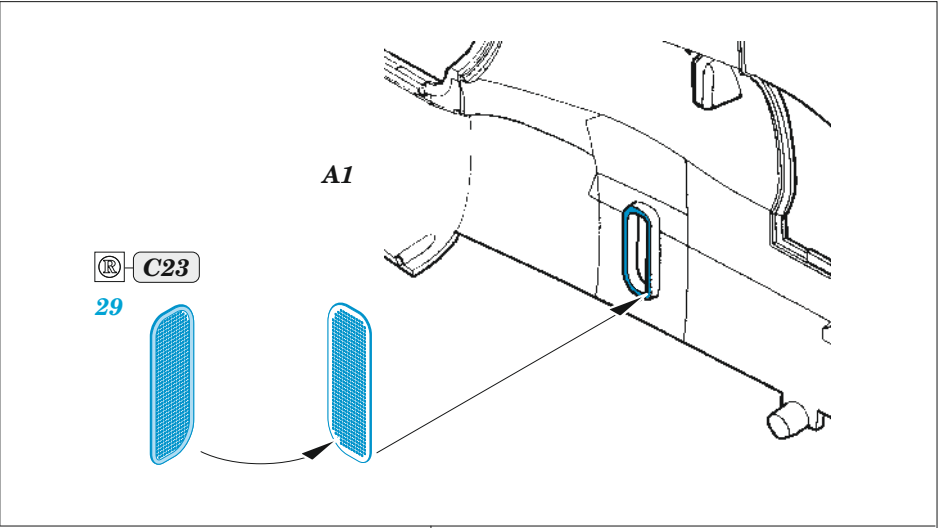

# AH-1G early

eduard

**32 1015**

**1/35**

detail set for 1/35 ICM kit • sada detailů pro stavebnici 1/35 ICM

- APPLY EXPRESS MASK AND PAINT BEFORE GLUING  
POUŽIT EXPRESS MASK NABARVIT PŘED SLEPENÍM
- SYMMETRICAL ASSEMBLY  
SYMETRICKÁ MONTÁŽ
- REMOVE  
ODSTRANIT
- GRIND  
OBROUSIT
- DRILL HOLE  
VRTAT OTVOR
- COLORED ETCHED PARTS  
LEPTANÉ BAREVNÉ DÍLY
- ETCHED PARTS  
LEPTANÉ NEBAREVNÉ DÍLY
- ORIGINAL KIT PARTS  
PŮVODNÍ DÍLY STAVEBNICE
- BEND  
OHNOUT
- OPTION  
VOLBA
- REPLACE  
NAHRADIT
- REVERSE SIDE  
OTOČIT

ORIGINAL KIT PARTS PŮVODNÍ DÍLY STAVEBNICE	PHOTO-ETCHED PARTS LEPTANÉ DÍLY	PARTS TO BE REMOVED DÍLY K ODSTRANĚNÍ	FILL TMELIT
---	------------------------------------	--	----------------

**Related products: 33 362 AH-1G early seatbelts STEEL 1/35**