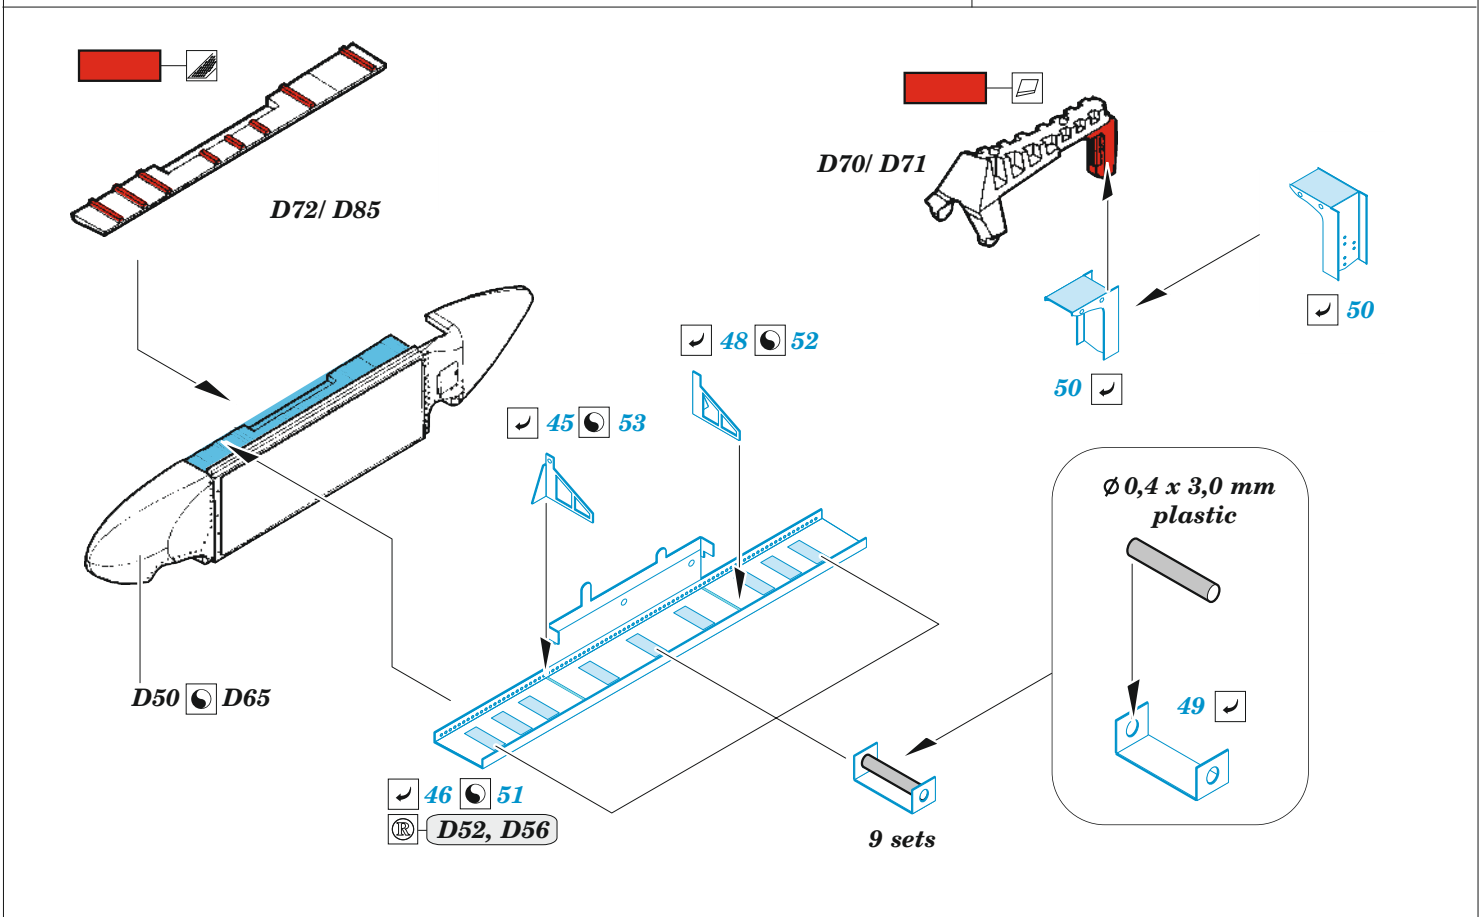

# AH-1G early

eduard

**32 1015**

**1/35**

detail set for 1/35 ICM kit • sada detailů pro stavebnici 1/35 ICM

- APPLY EXPRESS MASK AND PAINT BEFORE GLUING  
POUŽIT EXPRESS MASK NABARVIT PŘED SLEPENÍM
- SYMMETRICAL ASSEMBLY  
SYMETRICKÁ MONTÁŽ
- REMOVE  
ODSTRANIT
- GRIND  
OBROUSIT
- DRILL HOLE  
VRTAT OTVOR
- COLORED ETCHED PARTS  
LEPTANÉ BAREVNÉ DÍLY
- ETCHED PARTS  
LEPTANÉ NEBAREVNÉ DÍLY
- ORIGINAL KIT PARTS  
PŮVODNÍ DÍLY STAVEBNICE
- BEND  
OHNOUT
- OPTION  
VOLBA
- REPLACE  
NAHRADIT
- REVERSE SIDE  
OTOČIT

ORIGINAL KIT PARTS PŮVODNÍ DÍLY STAVEBNICE	PHOTO-ETCHED PARTS LEPTANÉ DÍLY	PARTS TO BE REMOVED DÍLY K ODSTRANĚNÍ	FILL TMELIT
---	------------------------------------	--	----------------

**Related products: 33 362 AH-1G early seatbelts STEEL 1/35**