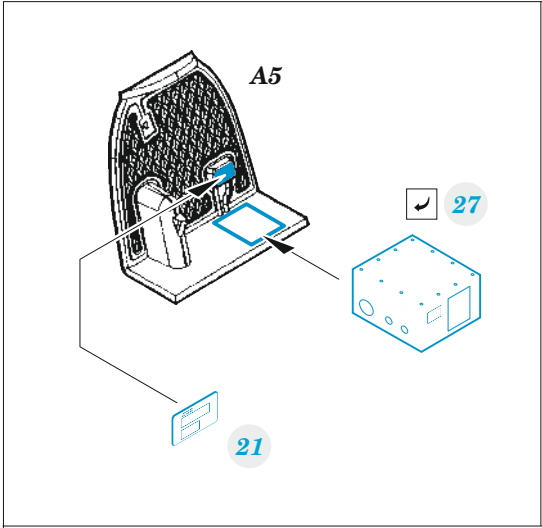

# AH-1G early

eduard

**32 1015**

**1/35**

detail set for 1/35 ICM kit • sada detailů pro stavebnici 1/35 ICM

- APPLY EXPRESS MASK AND PAINT BEFORE GLUING  
POUŽIT EXPRESS MASK NABARVIT PŘED SLEPENÍM
- SYMMETRICAL ASSEMBLY  
SYMETRICKÁ MONTÁŽ
- REMOVE  
ODSTRANIT
- GRIND  
OBROUSIT
- DRILL HOLE  
VRTAT OTVOR
- COLORED ETCHED PARTS  
LEPTANÉ BAREVNÉ DÍLY
- ETCHED PARTS  
LEPTANÉ NEBAREVNÉ DÍLY
- ORIGINAL KIT PARTS  
PŮVODNÍ DÍLY STAVEBNICE
- BEND  
OHNOUT
- OPTION  
VOLBA
- REPLACE  
NAHRADIT
- REVERSE SIDE  
OTOČIT

ORIGINAL KIT PARTS PŮVODNÍ DÍLY STAVEBNICE	PHOTO-ETCHED PARTS LEPTANÉ DÍLY	PARTS TO BE REMOVED DÍLY K ODSTRANĚNÍ	FILL TMELIT
---	------------------------------------	--	----------------

**Related products: 33 362 AH-1G early seatbelts STEEL 1/35**