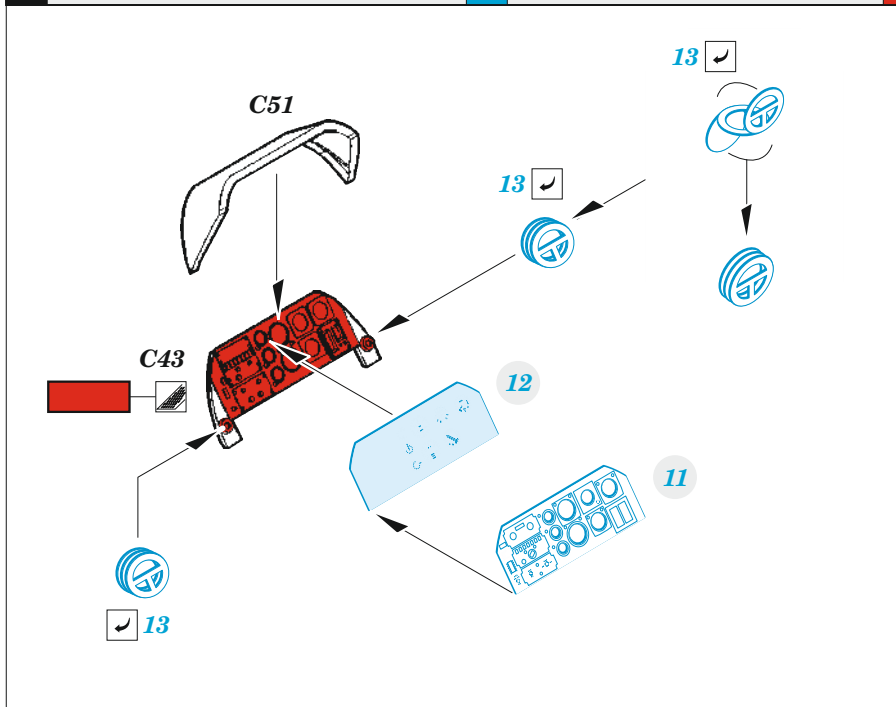

# AH-1G early

eduard

**32 1015**

**1/35**

detail set for 1/35 ICM kit • sada detailů pro stavebnici 1/35 ICM

- APPLY EXPRESS MASK AND PAINT BEFORE GLUING  
POUŽIT EXPRESS MASK NABARVIT PŘED SLEPENÍM
- SYMMETRICAL ASSEMBLY  
SYMETRICKÁ MONTÁŽ
- REMOVE  
ODSTRANIT
- GRIND  
OBROUSIT
- DRILL HOLE  
VRTAT OTVOR
- COLORED ETCHED PARTS  
LEPTANÉ BAREVNÉ DÍLY
- ETCHED PARTS  
LEPTANÉ NEBAREVNÉ DÍLY
- ORIGINAL KIT PARTS  
PŮVODNÍ DÍLY STAVEBNICE
- BEND  
OHNOUT
- OPTION  
VOLBA
- REPLACE  
NAHRADIT
- REVERSE SIDE  
OTOČIT

ORIGINAL KIT PARTS PŮVODNÍ DÍLY STAVEBNICE	PHOTO-ETCHED PARTS LEPTANÉ DÍLY	PARTS TO BE REMOVED DÍLY K ODSTRANĚNÍ	FILL TMELIT
---	------------------------------------	--	----------------

**Related products: 33 362 AH-1G early seatbelts STEEL 1/35**