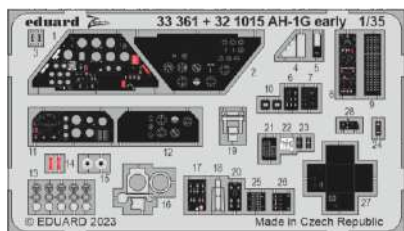

# AH-1G early

eduard

**32 1015**

**1/35**

detail set for 1/35 ICM kit • sada detailů pro stavebnici 1/35 ICM

- APPLY EXPRESS MASK AND PAINT BEFORE GLUING  
POUŽIT EXPRESS MASK NABARVIT PŘED SLEPENÍM
- SYMMETRICAL ASSEMBLY  
SYMETRICKÁ MONTÁŽ
- REMOVE  
ODSTRANIT
- GRIND  
OBROUSIT
- DRILL HOLE  
VRTAT OTVOR
- COLORED ETCHED PARTS  
LEPTANÉ BAREVNÉ DÍLY
- ETCHED PARTS  
LEPTANÉ NEBAREVNÉ DÍLY
- ORIGINAL KIT PARTS  
PŮVODNÍ DÍLY STAVEBNICE
- BEND  
OHNOUT
- OPTION  
VOLBA
- REPLACE  
NAHRADIT
- REVERSE SIDE  
OTOČIT

ORIGINAL KIT PARTS PŮVODNÍ DÍLY STAVEBNICE	PHOTO-ETCHED PARTS LEPTANÉ DÍLY	PARTS TO BE REMOVED DÍLY K ODSTRANĚNÍ	FILL TMELIT
---	------------------------------------	--	----------------

**Related products: 33 362 AH-1G early seatbelts STEEL 1/35**