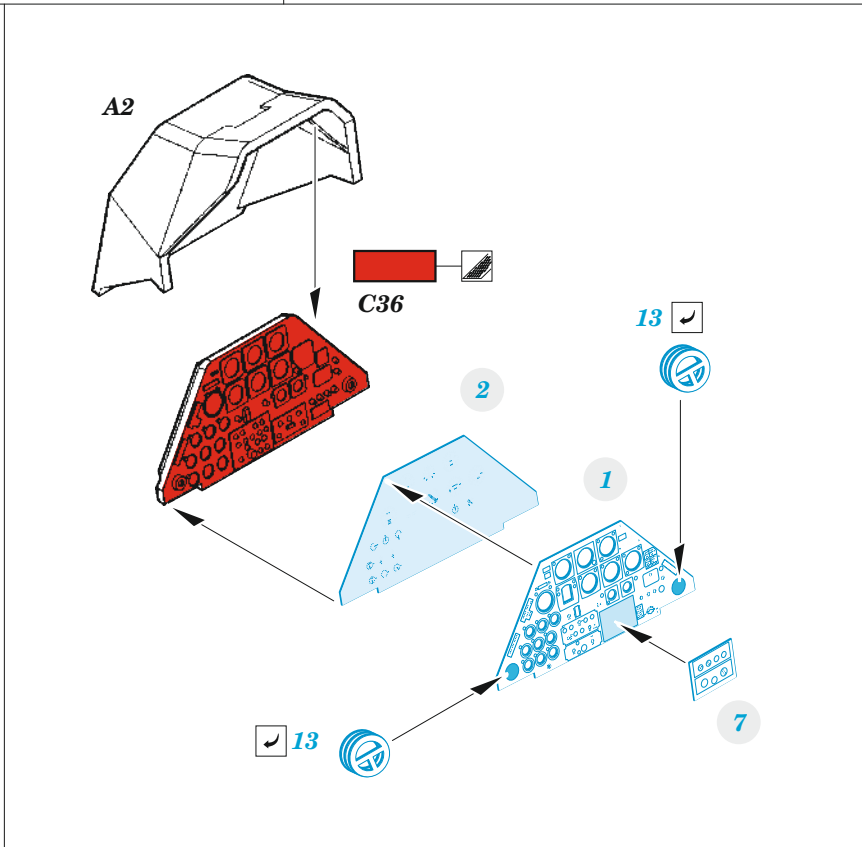

# AH-1G early

eduard

**32 1015**

**1/35**

detail set for 1/35 ICM kit • sada detailů pro stavebnici 1/35 ICM

- APPLY EXPRESS MASK AND PAINT BEFORE GLUING  
POUŽIT EXPRESS MASK NABARVIT PŘED SLEPENÍM
- SYMMETRICAL ASSEMBLY  
SYMETRICKÁ MONTÁŽ
- REMOVE  
ODSTRANIT
- GRIND  
OBROUSIT
- DRILL HOLE  
VRTAT OTVOR
- COLORED ETCHED PARTS  
LEPTANÉ BAREVNÉ DÍLY
- ETCHED PARTS  
LEPTANÉ NEBAREVNÉ DÍLY
- ORIGINAL KIT PARTS  
PŮVODNÍ DÍLY STAVEBNICE
- BEND  
OHNOUT
- OPTION  
VOLBA
- REPLACE  
NAHRADIT
- REVERSE SIDE  
OTOČIT

ORIGINAL KIT PARTS PŮVODNÍ DÍLY STAVEBNICE	PHOTO-ETCHED PARTS LEPTANÉ DÍLY	PARTS TO BE REMOVED DÍLY K ODSTRANĚNÍ	FILL TMELIT
---	------------------------------------	--	----------------

**Related products: 33 362 AH-1G early seatbelts STEEL 1/35**