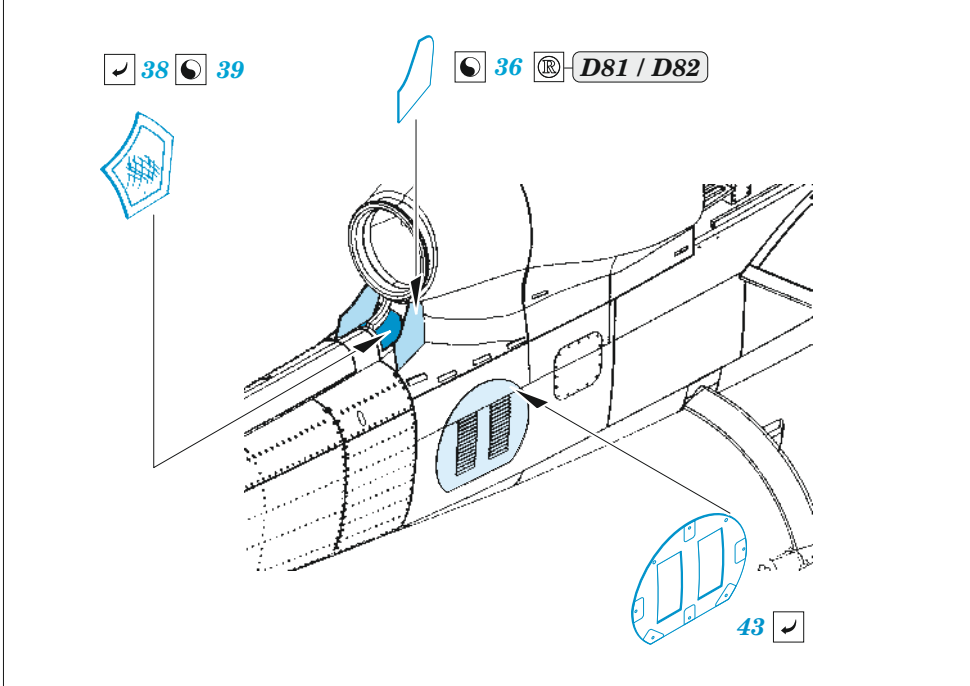

# AH-1G early

eduard

**32 1015**

**1/35**

detail set for 1/35 ICM kit • sada detailů pro stavebnici 1/35 ICM

- APPLY EXPRESS MASK AND PAINT BEFORE GLUING  
POUŽIT EXPRESS MASK NABARVIT PŘED SLEPENÍM
- SYMMETRICAL ASSEMBLY  
SYMETRICKÁ MONTÁŽ
- REMOVE  
ODSTRANIT
- GRIND  
OBROUSIT
- DRILL HOLE  
VRTAT OTVOR
- COLORED ETCHED PARTS  
LEPTANÉ BAREVNÉ DÍLY
- ETCHED PARTS  
LEPTANÉ NEBAREVNÉ DÍLY
- ORIGINAL KIT PARTS  
PŮVODNÍ DÍLY STAVEBNICE
- BEND  
OHNOUT
- OPTION  
VOLBA
- REPLACE  
NAHRADIT
- REVERSE SIDE  
OTOČIT

ORIGINAL KIT PARTS PŮVODNÍ DÍLY STAVEBNICE	PHOTO-ETCHED PARTS LEPTANÉ DÍLY	PARTS TO BE REMOVED DÍLY K ODSTRANĚNÍ	FILL TMELIT
---	------------------------------------	--	----------------

**Related products: 33 362 AH-1G early seatbelts STEEL 1/35**