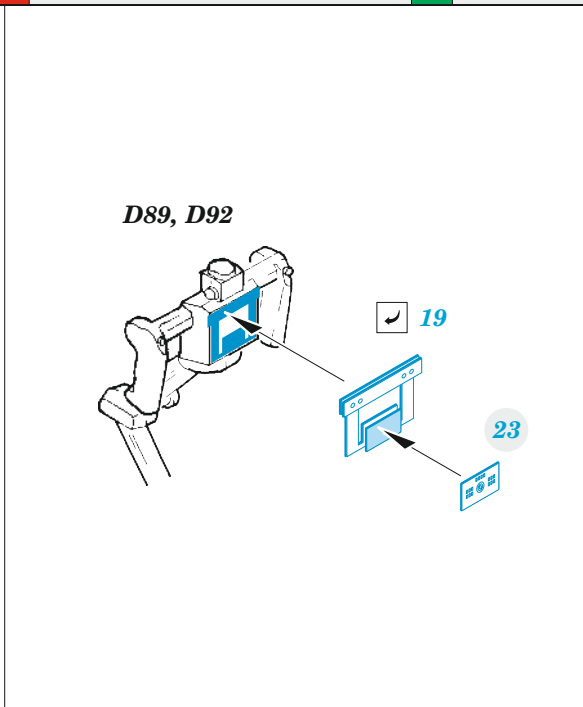

# AH-1G early

eduard

**32 1015**

**1/35**

detail set for 1/35 ICM kit • sada detailů pro stavebnici 1/35 ICM

- APPLY EXPRESS MASK AND PAINT BEFORE GLUING  
POUŽIT EXPRESS MASK NABARVIT PŘED SLEPENÍM
- SYMMETRICAL ASSEMBLY  
SYMETRICKÁ MONTÁŽ
- REMOVE  
ODSTRANIT
- GRIND  
OBROUSIT
- DRILL HOLE  
VRTAT OTVOR
- COLORED ETCHED PARTS  
LEPTANÉ BAREVNÉ DÍLY
- ETCHED PARTS  
LEPTANÉ NEBAREVNÉ DÍLY
- ORIGINAL KIT PARTS  
PŮVODNÍ DÍLY STAVEBNICE
- BEND  
OHNOUT
- OPTION  
VOLBA
- REPLACE  
NAHRADIT
- REVERSE SIDE  
OTOČIT

ORIGINAL KIT PARTS PŮVODNÍ DÍLY STAVEBNICE	PHOTO-ETCHED PARTS LEPTANÉ DÍLY	PARTS TO BE REMOVED DÍLY K ODSTRANĚNÍ	FILL TMELIT
---	------------------------------------	--	----------------

**Related products: 33 362 AH-1G early seatbelts STEEL 1/35**