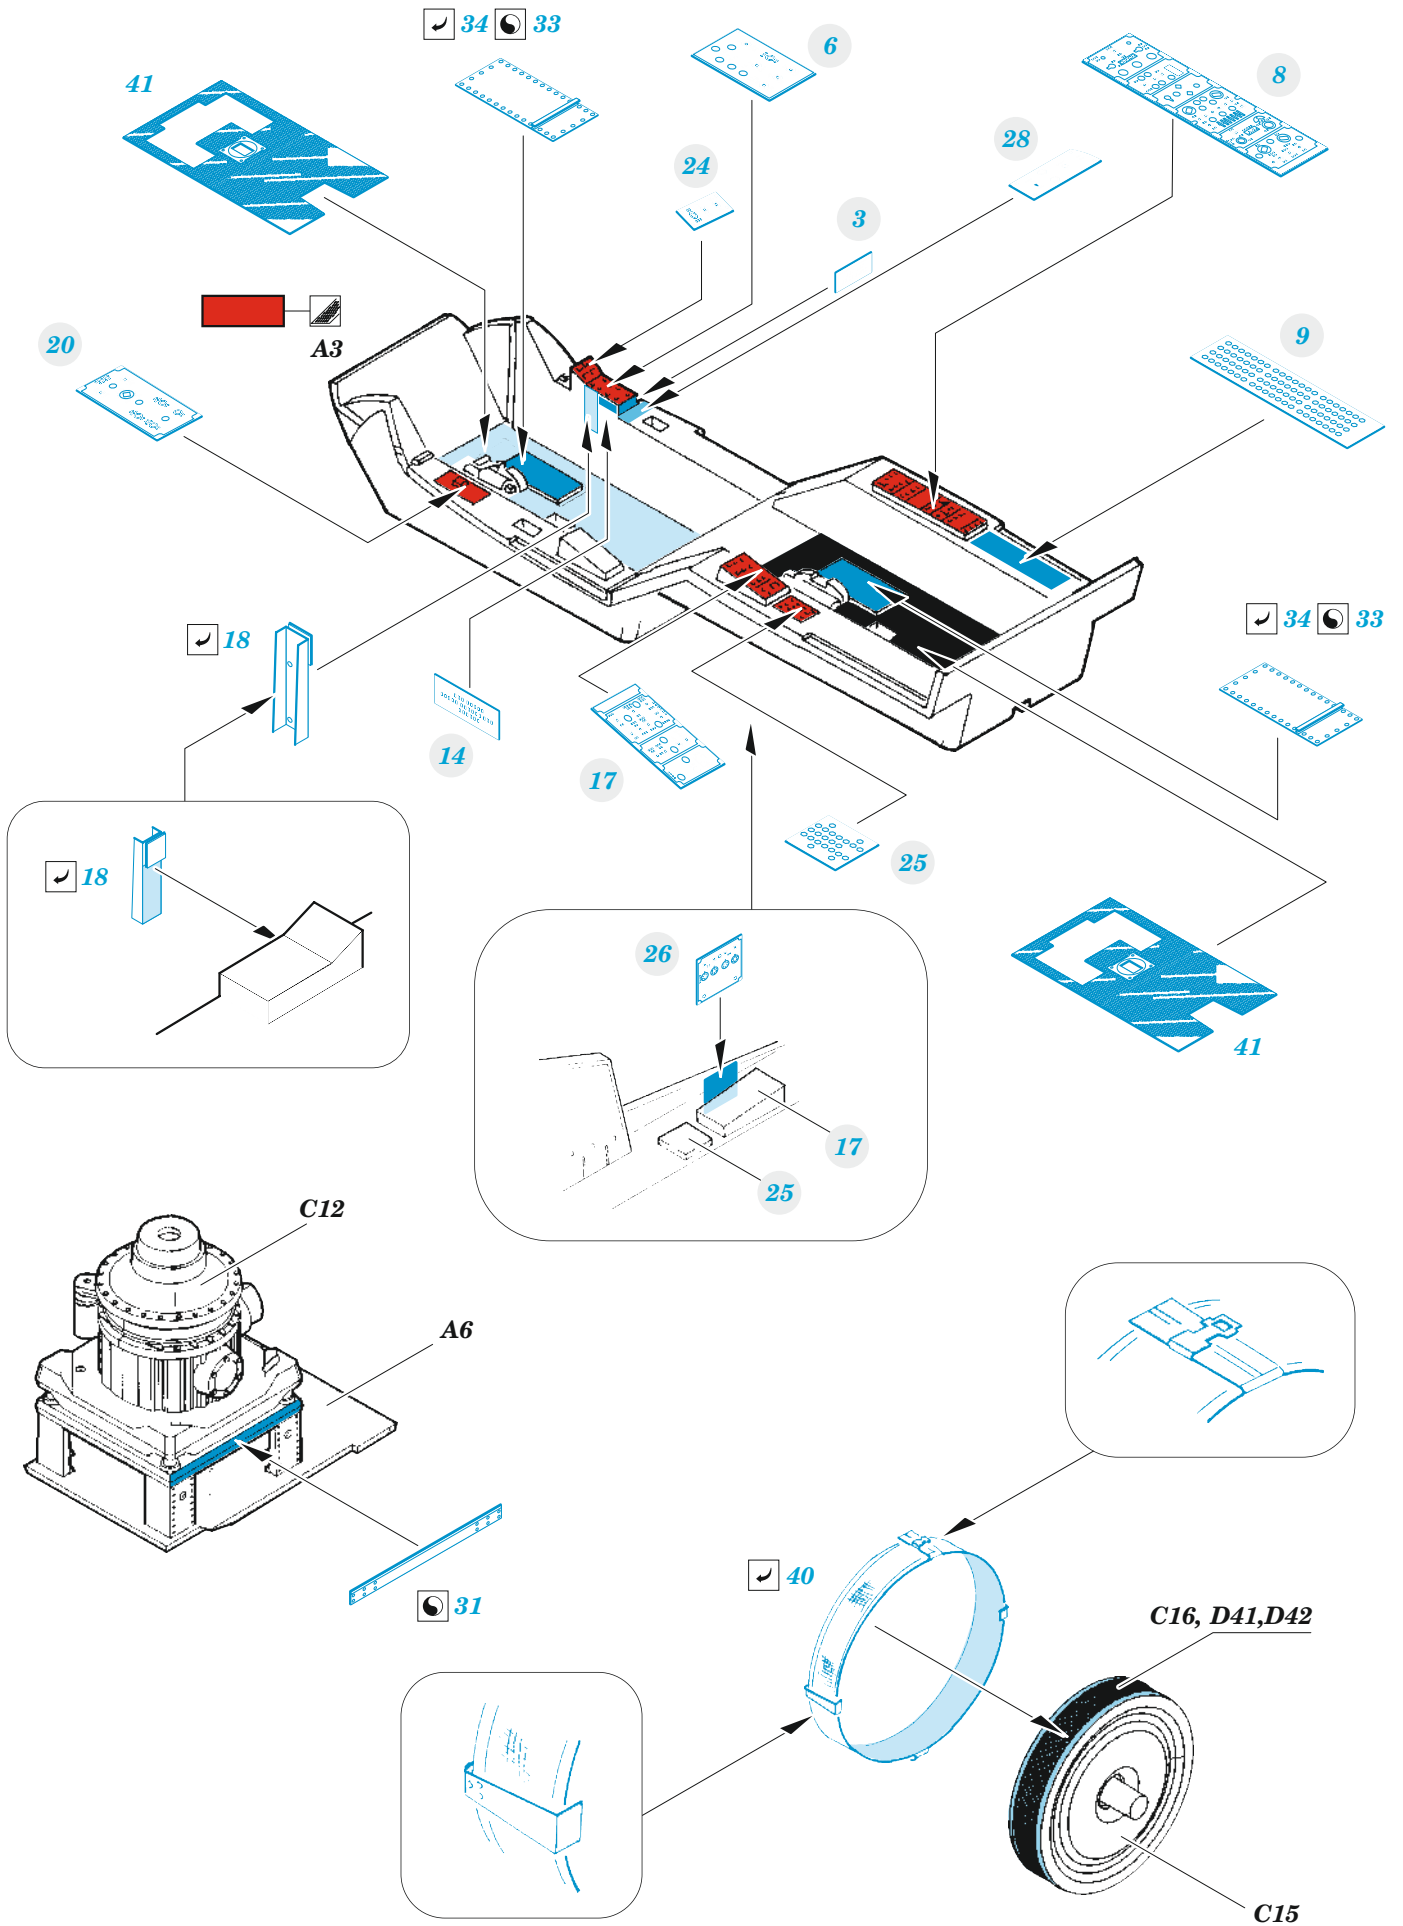

# AH-1G early

eduard

**32 1015**

**1/35**

detail set for 1/35 ICM kit • sada detailů pro stavebnici 1/35 ICM

- APPLY EXPRESS MASK AND PAINT BEFORE GLUING  
POUŽIT EXPRESS MASK NABARVIT PŘED SLEPENÍM
- SYMMETRICAL ASSEMBLY  
SYMETRICKÁ MONTÁŽ
- REMOVE  
ODSTRANIT
- GRIND  
OBROUSIT
- DRILL HOLE  
VRTAT OTVOR
- COLORED ETCHED PARTS  
LEPTANÉ BAREVNÉ DÍLY
- ETCHED PARTS  
LEPTANÉ NEBAREVNÉ DÍLY
- ORIGINAL KIT PARTS  
PŮVODNÍ DÍLY STAVEBNICE
- BEND  
OHNOUT
- OPTION  
VOLBA
- REPLACE  
NAHRADIT
- REVERSE SIDE  
OTOČIT

ORIGINAL KIT PARTS PŮVODNÍ DÍLY STAVEBNICE	PHOTO-ETCHED PARTS LEPTANÉ DÍLY	PARTS TO BE REMOVED DÍLY K ODSTRANĚNÍ	FILL TMELIT
---	------------------------------------	--	----------------

**Related products: 33 362 AH-1G early seatbelts STEEL 1/35**