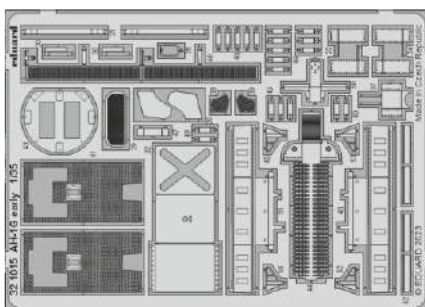

# AH-1G early

eduard

**32 1015**

**1/35**

detail set for 1/35 ICM kit • sada detailů pro stavebnici 1/35 ICM

- APPLY EXPRESS MASK AND PAINT BEFORE GLUING  
POUŽIT EXPRESS MASK NABARVIT PŘED SLEPENÍM
- SYMMETRICAL ASSEMBLY  
SYMETRICKÁ MONTÁŽ
- REMOVE  
ODSTRANIT
- GRIND  
OBROUSIT
- DRILL HOLE  
VRTAT OTVOR
- COLORED ETCHED PARTS  
LEPTANÉ BAREVNÉ DÍLY
- ETCHED PARTS  
LEPTANÉ NEBAREVNÉ DÍLY
- ORIGINAL KIT PARTS  
PŮVODNÍ DÍLY STAVEBNICE
- BEND  
OHNOUT
- OPTION  
VOLBA
- REPLACE  
NAHRADIT
- REVERSE SIDE  
OTOČIT

ORIGINAL KIT PARTS PŮVODNÍ DÍLY STAVEBNICE	PHOTO-ETCHED PARTS LEPTANÉ DÍLY	PARTS TO BE REMOVED DÍLY K ODSTRANĚNÍ	FILL TMELIT
---	------------------------------------	--	----------------

**Related products: 33 362 AH-1G early seatbelts STEEL 1/35**