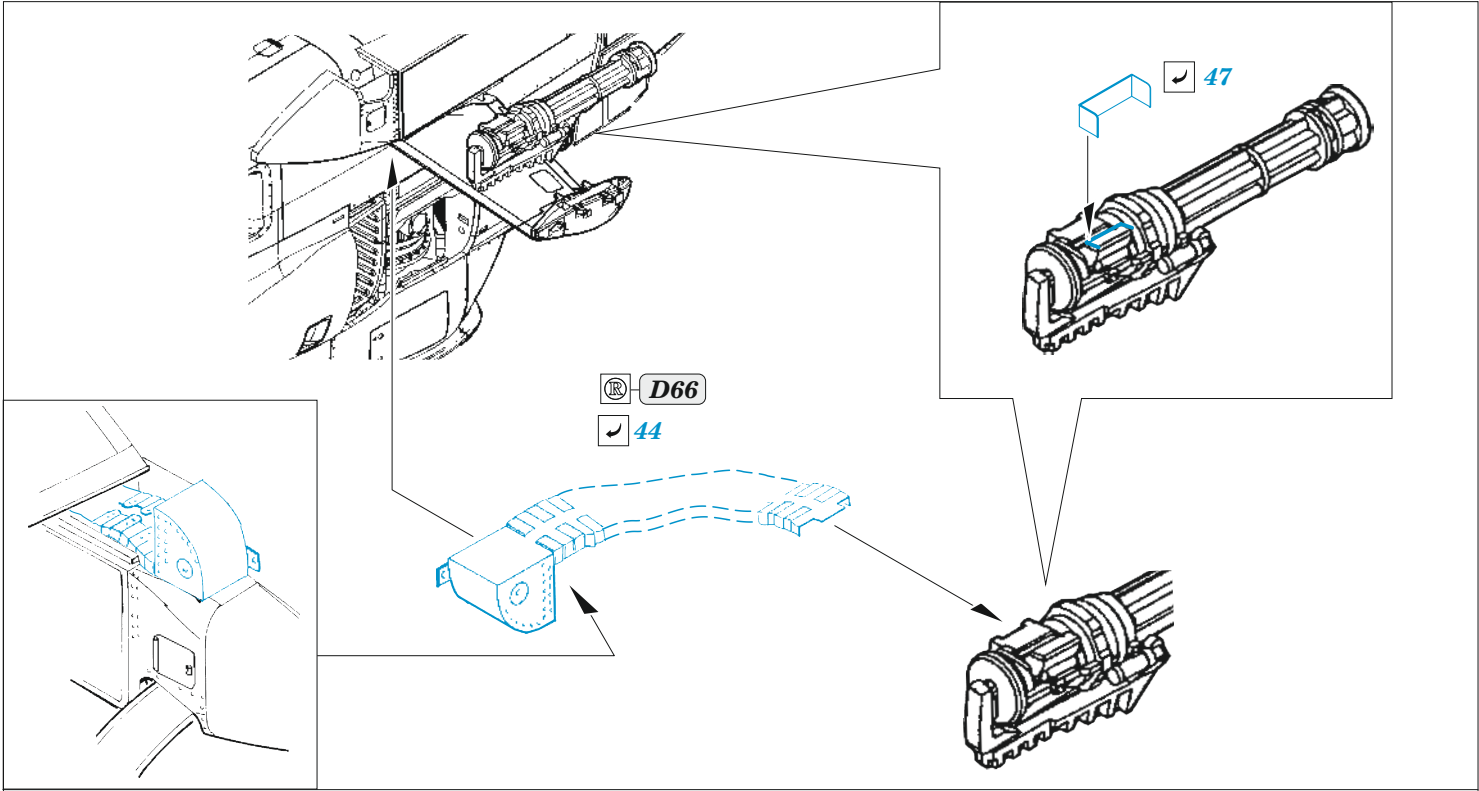

# AH-1G early

eduard

**32 1015**

**1/35**

detail set for 1/35 ICM kit • sada detailů pro stavebnici 1/35 ICM

- APPLY EXPRESS MASK AND PAINT BEFORE GLUING  
POUŽIT EXPRESS MASK NABARVIT PŘED SLEPENÍM
- SYMMETRICAL ASSEMBLY  
SYMETRICKÁ MONTÁŽ
- REMOVE  
ODSTRANIT
- GRIND  
OBROUSIT
- DRILL HOLE  
VRTAT OTVOR
- COLORED ETCHED PARTS  
LEPTANÉ BAREVNÉ DÍLY
- ETCHED PARTS  
LEPTANÉ NEBAREVNÉ DÍLY
- ORIGINAL KIT PARTS  
PŮVODNÍ DÍLY STAVEBNICE
- BEND  
OHNOUT
- OPTION  
VOLBA
- REPLACE  
NAHRADIT
- REVERSE SIDE  
OTOČIT

ORIGINAL KIT PARTS PŮVODNÍ DÍLY STAVEBNICE	PHOTO-ETCHED PARTS LEPTANÉ DÍLY	PARTS TO BE REMOVED DÍLY K ODSTRANĚNÍ	FILL TMELIT
---	------------------------------------	--	----------------

**Related products: 33 362 AH-1G early seatbelts STEEL 1/35**