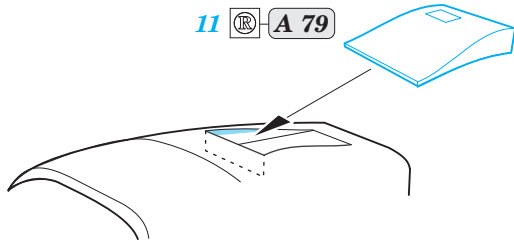

P-51D-5 exterior

eduard

32 419

1/32

detail set for 1/32 REVELL kit • sada detailů pro stavebnici 1/32 REVELL

- APPLY EXPRESS MASK AND PAINT BEFORE GLUING
POUŽIT EXPRESS MASK NABARVIT PŘED SLEPENÍM
- SYMMETRICAL ASSEMBLY
SYMETRICKÁ MONTÁŽ
- REMOVE
ODSTRANIT
- GRIND
OBROUSIT
- DRILL HOLE
VRTAT OTVOR
- BEND
OHNOUT
- OPTION
VOLBA
- REPLACE
NAHRADIT
- COLORED ETCHED PARTS
LEPTANÉ BAREVNÉ DÍLY
- ETCHED PARTS
LEPTANÉ NEBAREVNÉ DÍLY
- ORIGINAL KIT PARTS
PŮVODNÍ DÍLY STAVEBNICE

ORIGINAL KIT PARTS
PŮVODNÍ DÍLY STAVEBNICE

PHOTO-ETCHED PARTS
LEPTANÉ DÍLY

PARTS TO BE REMOVED
DÍLY K ODSTRANĚNÍ

FILL
TMELIT

Related products:

32 920 P-51D-5 interior, part1

32 920 P-51D-5 interior, part2

32 420 P-51D undercarriage