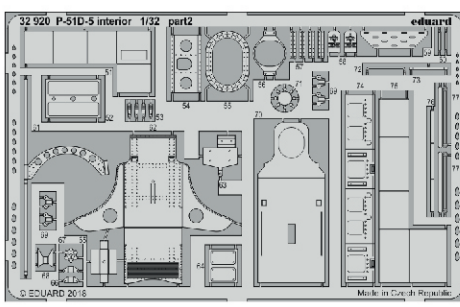

ORIGINAL KIT PARTS
PŮVODNÍ DÍLY STAVEBNICE

PHOTO-ETCHED PARTS
LEPTANÉ DÍLY

PARTS TO BE REMOVED
DÍLY K ODSTRANĚNÍ

FILL
TMELIT

Related products:

32 920 P-51D-5 interior, part1

32 920 P-51D-5 interior, part2

32 420 P-51D undercarriage