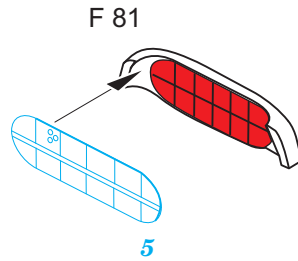

P-51D-5 exterior

eduard

32 419

1/32

detail set for 1/32 REVELL kit • sada detailů pro stavebnici 1/32 REVELL

- APPLY EXPRESS MASK AND PAINT BEFORE GLUING
POUŽIT EXPRESS MASK NABARVIT PŘED SLEPENÍM
- SYMMETRICAL ASSEMBLY
SYMETRICKÁ MONTÁŽ
- REMOVE
ODSTRANIT
- GRIND
OBROUSIT
- DRILL HOLE
VRTAT OTVOR
- BEND
OHNOUT
- OPTION
VOLBA
- REPLACE
NAHRADIT
- COLORED ETCHED PARTS
LEPTANÉ BAREVNÉ DÍLY
- ETCHED PARTS
LEPTANÉ NEBAREVNÉ DÍLY
- ORIGINAL KIT PARTS
PŮVODNÍ DÍLY STAVEBNICE

ORIGINAL KIT PARTS
PŮVODNÍ DÍLY STAVEBNICE

PHOTO-ETCHED PARTS
LEPTANÉ DÍLY

PARTS TO BE REMOVED
DÍLY K ODSTRANĚNÍ

FILL
TMELIT

Related products:

32 920 P-51D-5 interior, part1

32 920 P-51D-5 interior, part2

32 420 P-51D undercarriage