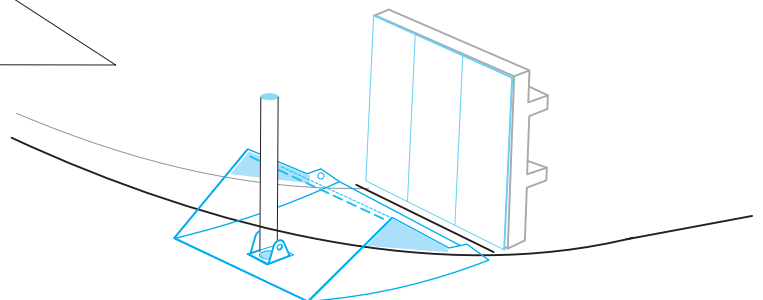

P-51D-5 exterior

eduard

32 419

1/32

detail set for 1/32 REVELL kit • sada detailů pro stavebnici 1/32 REVELL

- APPLY EXPRESS MASK AND PAINT BEFORE GLUING
POUŽIT EXPRESS MASK NABARVIT PŘED SLEPENÍM
- SYMMETRICAL ASSEMBLY
SYMETRICKÁ MONTÁŽ
- REMOVE
ODSTRANIT
- GRIND
OBROUSIT
- DRILL HOLE
VRTAT OTVOR
- BEND
OHNOUT
- OPTION
VOLBA
- REPLACE
NAHRADIT
- COLORED ETCHED PARTS
LEPTANÉ BAREVNÉ DÍLY
- ETCHED PARTS
LEPTANÉ NEBAREVNÉ DÍLY
- ORIGINAL KIT PARTS
PŮVODNÍ DÍLY STAVEBNICE

ORIGINAL KIT PARTS
PŮVODNÍ DÍLY STAVEBNICE

PHOTO-ETCHED PARTS
LEPTANÉ DÍLY

PARTS TO BE REMOVED
DÍLY K ODSTRANĚNÍ

FILL
TMELIT

Related products:

32 920 P-51D-5 interior, part1

32 920 P-51D-5 interior, part2

32 420 P-51D undercarriage