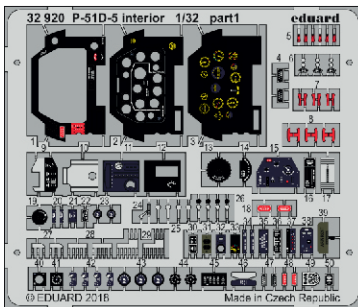

P-51D-5 exterior

eduard

32 419

1/32

detail set for 1/32 REVELL kit • sada detailů pro stavebnici 1/32 REVELL

- APPLY EXPRESS MASK AND PAINT BEFORE GLUING
POUŽIT EXPRESS MASK NABARVIT PŘED SLEPENÍM
- SYMMETRICAL ASSEMBLY
SYMETRICKÁ MONTÁŽ
- REMOVE
ODSTRANIT
- GRIND
OBROUSIT
- DRILL HOLE
VRTAT OTVOR
- BEND
OHNOUT
- OPTION
VOLBA
- REPLACE
NAHRADIT
- COLORED ETCHED PARTS
LEPTANÉ BAREVNÉ DÍLY
- ETCHED PARTS
LEPTANÉ NEBAREVNÉ DÍLY
- ORIGINAL KIT PARTS
PŮVODNÍ DÍLY STAVEBNICE

ORIGINAL KIT PARTS
PŮVODNÍ DÍLY STAVEBNICE

PHOTO-ETCHED PARTS
LEPTANÉ DÍLY

PARTS TO BE REMOVED
DÍLY K ODSTRANĚNÍ

FILL
TMELIT

Related products:

32 920 P-51D-5 interior, part1

32 920 P-51D-5 interior, part2

32 420 P-51D undercarriage