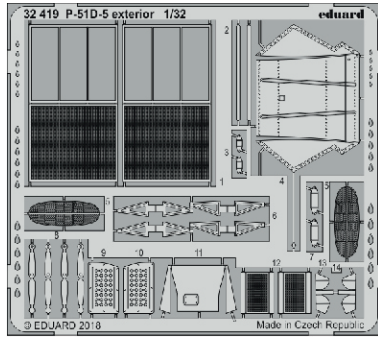

P-51D-5 exterior

eduard

32 419

1/32

detail set for 1/32 REVELL kit • sada detailů pro stavebnici 1/32 REVELL

- APPLY EXPRESS MASK AND PAINT BEFORE GLUING
POUŽIT EXPRESS MASK NABARVIT PŘED SLEPENÍM
- SYMMETRICAL ASSEMBLY
SYMETRICKÁ MONTÁŽ
- REMOVE
ODSTRANIT
- GRIND
OBROUSIT
- DRILL HOLE
VRTAT OTVOR
- BEND
OHNOUT
- OPTION
VOLBA
- REPLACE
NAHRADIT
- COLORED ETCHED PARTS
LEPTANÉ BAREVNÉ DÍLY
- ETCHED PARTS
LEPTANÉ NEBAREVNÉ DÍLY
- ORIGINAL KIT PARTS
PŮVODNÍ DÍLY STAVEBNICE

ORIGINAL KIT PARTS
PŮVODNÍ DÍLY STAVEBNICE

PHOTO-ETCHED PARTS
LEPTANÉ DÍLY

PARTS TO BE REMOVED
DÍLY K ODSTRANĚNÍ

FILL
TMELIT

Related products:

32 920 P-51D-5 interior, part1

32 920 P-51D-5 interior, part2

32 420 P-51D undercarriage