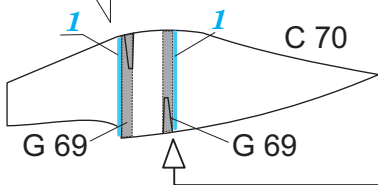

P-51D-5 exterior

eduard

32 419

1/32

detail set for 1/32 REVELL kit • sada detailů pro stavebnici 1/32 REVELL

- APPLY EXPRESS MASK AND PAINT BEFORE GLUING
POUŽIT EXPRESS MASK NABARVIT PŘED SLEPENÍM
- SYMMETRICAL ASSEMBLY
SYMETRICKÁ MONTÁŽ
- REMOVE
ODSTRANIT
- GRIND
OBROUSIT
- DRILL HOLE
VRTAT OTVOR
- BEND
OHNOUT
- OPTION
VOLBA
- REPLACE
NAHRADIT
- COLORED ETCHED PARTS
LEPTANÉ BAREVNÉ DÍLY
- ETCHED PARTS
LEPTANÉ NEBAREVNÉ DÍLY
- ORIGINAL KIT PARTS
PŮVODNÍ DÍLY STAVEBNICE

ORIGINAL KIT PARTS
PŮVODNÍ DÍLY STAVEBNICE

PHOTO-ETCHED PARTS
LEPTANÉ DÍLY

PARTS TO BE REMOVED
DÍLY K ODSTRANĚNÍ

FILL
TMELIT

Related products:

32 920 P-51D-5 interior, part1

32 920 P-51D-5 interior, part2

32 420 P-51D undercarriage