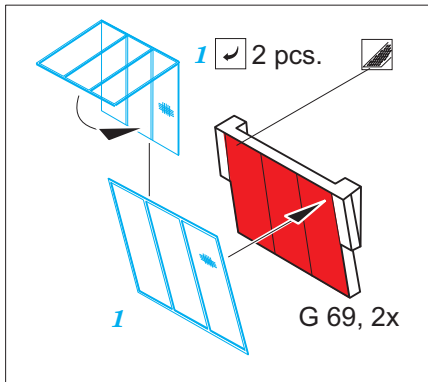

P-51D-5 exterior

eduard

32 419

1/32

detail set for 1/32 REVELL kit • sada detailů pro stavebnici 1/32 REVELL

- APPLY EXPRESS MASK AND PAINT BEFORE GLUING
POUŽIT EXPRESS MASK NABARVIT PŘED SLEPENÍM
- SYMMETRICAL ASSEMBLY
SYMETRICKÁ MONTÁŽ
- REMOVE
ODSTRANIT
- GRIND
OBROUSIT
- DRILL HOLE
VRTAT OTVOR
- BEND
OHNOUT
- OPTION
VOLBA
- REPLACE
NAHRADIT
- COLORED ETCHED PARTS
LEPTANÉ BAREVNÉ DÍLY
- ETCHED PARTS
LEPTANÉ NEBAREVNÉ DÍLY
- ORIGINAL KIT PARTS
PŮVODNÍ DÍLY STAVEBNICE

ORIGINAL KIT PARTS
PŮVODNÍ DÍLY STAVEBNICE

PHOTO-ETCHED PARTS
LEPTANÉ DÍLY

PARTS TO BE REMOVED
DÍLY K ODSTRANĚNÍ

FILL
TMELIT

Related products:

32 920 P-51D-5 interior, part1

32 920 P-51D-5 interior, part2

32 420 P-51D undercarriage