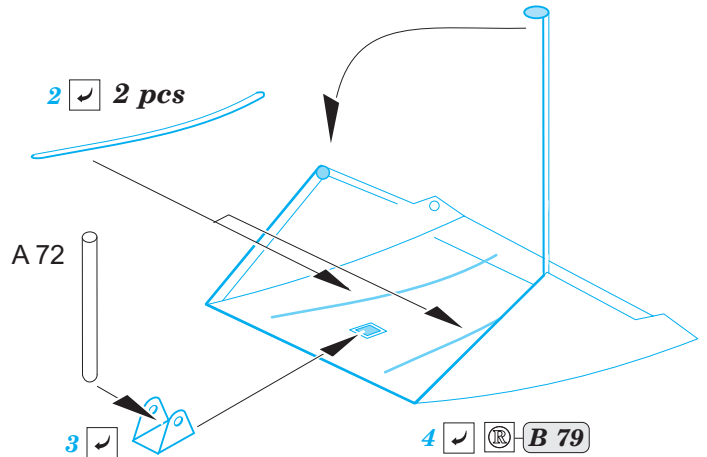

P-51D-5 exterior

eduard

32 419

1/32

detail set for 1/32 REVELL kit • sada detailů pro stavebnici 1/32 REVELL

- APPLY EXPRESS MASK AND PAINT BEFORE GLUING
POUŽIT EXPRESS MASK NABARVIT PŘED SLEPENÍM
- SYMMETRICAL ASSEMBLY
SYMETRICKÁ MONTÁŽ
- REMOVE
ODSTRANIT
- GRIND
OBROUSIT
- DRILL HOLE
VRTAT OTVOR
- BEND
OHNOUT
- OPTION
VOLBA
- REPLACE
NAHRADIT
- COLORED ETCHED PARTS
LEPTANÉ BAREVNÉ DÍLY
- ETCHED PARTS
LEPTANÉ NEBAREVNÉ DÍLY
- ORIGINAL KIT PARTS
PŮVODNÍ DÍLY STAVEBNICE

ORIGINAL KIT PARTS
PŮVODNÍ DÍLY STAVEBNICE

PHOTO-ETCHED PARTS
LEPTANÉ DÍLY

PARTS TO BE REMOVED
DÍLY K ODSTRANĚNÍ

FILL
TMELIT

Related products:

32 920 P-51D-5 interior, part1

32 920 P-51D-5 interior, part2

32 420 P-51D undercarriage