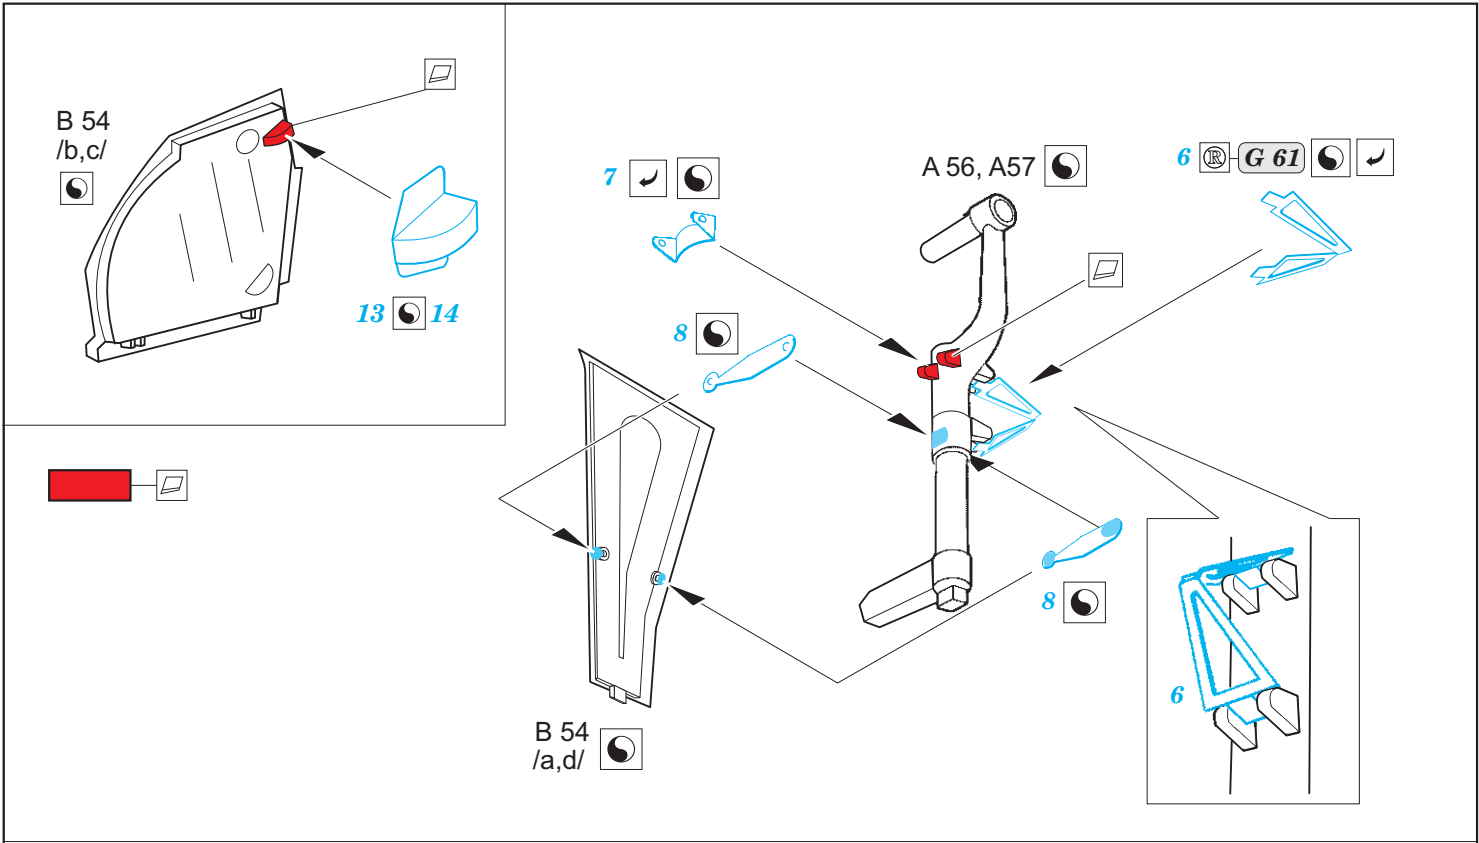

P-51D-5 exterior

eduard

32 419

1/32

detail set for 1/32 REVELL kit • sada detailů pro stavebnici 1/32 REVELL

- APPLY EXPRESS MASK AND PAINT BEFORE GLUING
POUŽIT EXPRESS MASK NABARVIT PŘED SLEPENÍM
- SYMMETRICAL ASSEMBLY
SYMETRICKÁ MONTÁŽ
- REMOVE
ODSTRANIT
- GRIND
OBROUSIT
- DRILL HOLE
VRTAT OTVOR
- BEND
OHNOUT
- OPTION
VOLBA
- REPLACE
NAHRADIT
- COLORED ETCHED PARTS
LEPTANÉ BAREVNÉ DÍLY
- ETCHED PARTS
LEPTANÉ NEBAREVNÉ DÍLY
- ORIGINAL KIT PARTS
PŮVODNÍ DÍLY STAVEBNICE

ORIGINAL KIT PARTS
PŮVODNÍ DÍLY STAVEBNICE

PHOTO-ETCHED PARTS
LEPTANÉ DÍLY

PARTS TO BE REMOVED
DÍLY K ODSTRANĚNÍ

FILL
TMELIT

Related products:

32 920 P-51D-5 interior, part1

32 920 P-51D-5 interior, part2

32 420 P-51D undercarriage