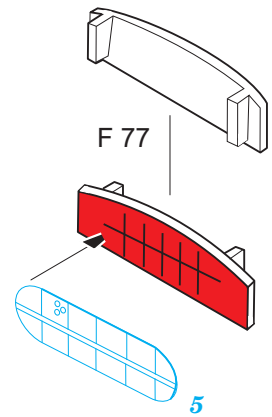

P-51D-5 exterior

eduard

32 419

1/32

detail set for 1/32 REVELL kit • sada detailů pro stavebnici 1/32 REVELL

- APPLY EXPRESS MASK AND PAINT BEFORE GLUING
POUŽIT EXPRESS MASK NABARVIT PŘED SLEPENÍM
- SYMMETRICAL ASSEMBLY
SYMETRICKÁ MONTÁŽ
- REMOVE
ODSTRANIT
- GRIND
OBROUSIT
- DRILL HOLE
VRTAT OTVOR
- BEND
OHNOUT
- OPTION
VOLBA
- REPLACE
NAHRADIT
- COLORED ETCHED PARTS
LEPTANÉ BAREVNÉ DÍLY
- ETCHED PARTS
LEPTANÉ NEBAREVNÉ DÍLY
- ORIGINAL KIT PARTS
PŮVODNÍ DÍLY STAVEBNICE

ORIGINAL KIT PARTS
PŮVODNÍ DÍLY STAVEBNICE

PHOTO-ETCHED PARTS
LEPTANÉ DÍLY

PARTS TO BE REMOVED
DÍLY K ODSTRANĚNÍ

FILL
TMELIT

Related products:

32 920 P-51D-5 interior, part1

32 920 P-51D-5 interior, part2

32 420 P-51D undercarriage