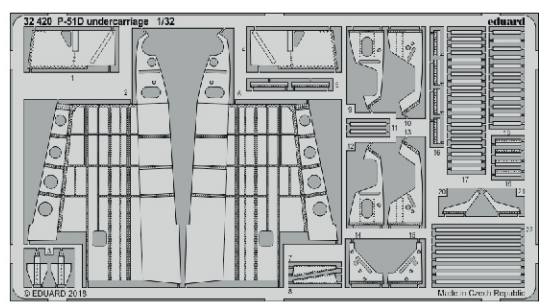

ORIGINAL KIT PARTS
PŮVODNÍ DÍLY STAVEBNICE

PHOTO-ETCHED PARTS
LEPTANÉ DÍLY

PARTS TO BE REMOVED
DÍLY K ODSTRANĚNÍ

FILL
TMELIT

Related products:

32 920 P-51D-5 interior, part1

32 920 P-51D-5 interior, part2

32 420 P-51D undercarriage