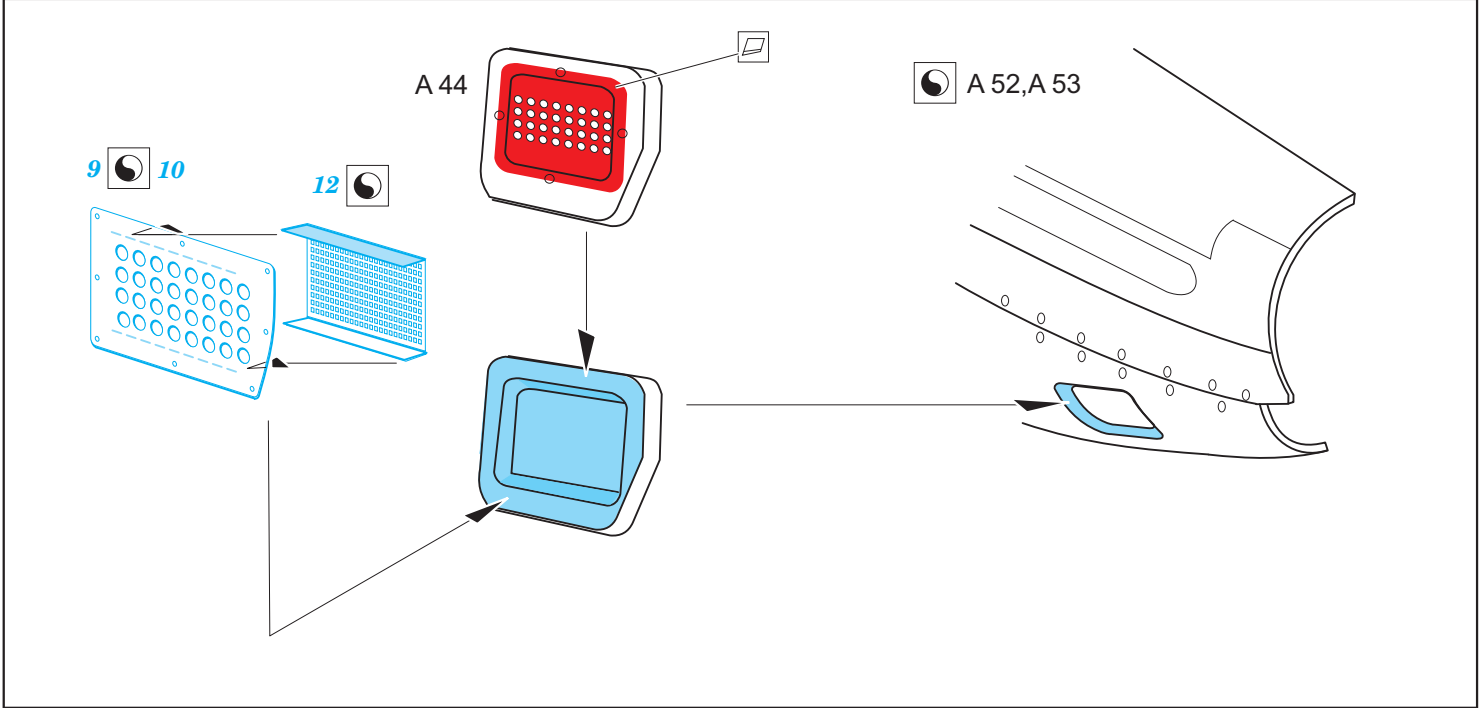

P-51D-5 exterior

eduard

32 419

1/32

detail set for 1/32 REVELL kit • sada detailů pro stavebnici 1/32 REVELL

- APPLY EXPRESS MASK AND PAINT BEFORE GLUING
POUŽIT EXPRESS MASK NABARVIT PŘED SLEPENÍM
- SYMMETRICAL ASSEMBLY
SYMETRICKÁ MONTÁŽ
- REMOVE
ODSTRANIT
- GRIND
OBROUSIT
- DRILL HOLE
VRTAT OTVOR
- BEND
OHNOUT
- OPTION
VOLBA
- REPLACE
NAHRADIT
- COLORED ETCHED PARTS
LEPTANÉ BAREVNÉ DÍLY
- ETCHED PARTS
LEPTANÉ NEBAREVNÉ DÍLY
- ORIGINAL KIT PARTS
PŮVODNÍ DÍLY STAVEBNICE

ORIGINAL KIT PARTS
PŮVODNÍ DÍLY STAVEBNICE

PHOTO-ETCHED PARTS
LEPTANÉ DÍLY

PARTS TO BE REMOVED
DÍLY K ODSTRANĚNÍ

FILL
TMELIT

Related products:

32 920 P-51D-5 interior, part1

32 920 P-51D-5 interior, part2

32 420 P-51D undercarriage