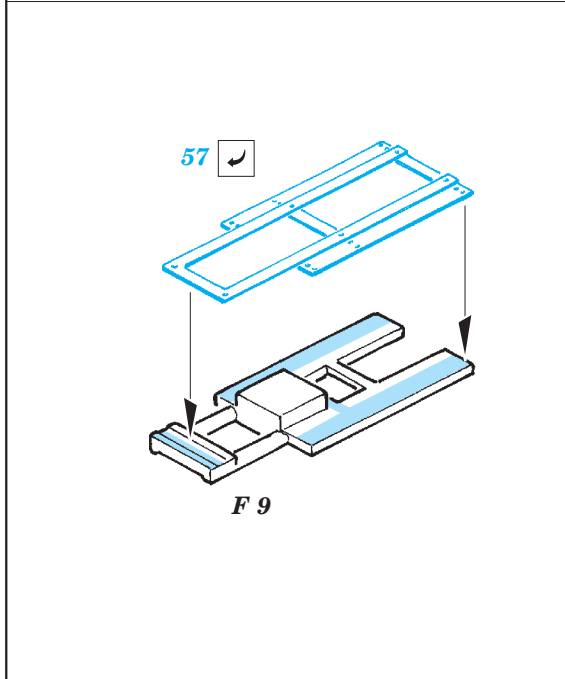

Spitfire Mk.IXc interior 1/32

eduard

32 912

detail set for 1/32 REVELL kit • sada detailů pro stavebnici 1/32 REVELL

film

- APPLY EXPRESS MASK AND PAINT BEFORE GLUING
POUŽIT EXPRESS MASK NABARVIT PŘED SLEPENÍM
- SYMMETRICAL ASSEMBLY
SYMETRICKÁ MONTÁŽ
- REMOVE
ODSTRANIT
- GRIND
OBROUSIT
- DRILL HOLE
VRTAT OTVOR
- BEND
OHNOUT
- OPTION
VOLBA
- REPLACE
NAHRADIT
- COLORED ETCHED PARTS
LEPTANÉ BAREVNÉ DÍLY
- ETCHED PARTS
LEPTANÉ NEBAREVNÉ DÍLY
- ORIGINAL KIT PARTS
PŮVODNÍ DÍLY STAVEBNICE

ORIGINAL KIT PARTS
PŮVODNÍ DÍLY STAVEBNICE

PHOTO-ETCHED PARTS
LEPTANÉ DÍLY

PARTS TO BE REMOVED
DÍLY K ODSTRANĚNÍ

FILL
TMELIT

Related products: 32 408 Spitfire Mk.IXc landing flaps 1/32
32 407 Spitfire Mk.IXc exterior 1/32