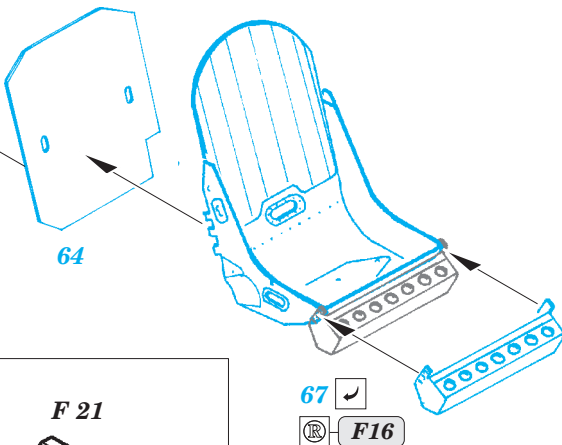

Spitfire Mk.IXc interior 1/32

eduard

32 912

detail set for 1/32 REVELL kit • sada detailů pro stavebnici 1/32 REVELL

film

- APPLY EXPRESS MASK AND PAINT BEFORE GLUING
POUŽIT EXPRESS MASK NABARVIT PŘED SLEPENÍM
- SYMMETRICAL ASSEMBLY
SYMETRICKÁ MONTÁŽ
- REMOVE
ODSTRANIT
- GRIND
OBROUSIT
- DRILL HOLE
VRTAT OTVOR
- BEND
OHNOUT
- OPTION
VOLBA
- REPLACE
NAHRADIT
- COLORED ETCHED PARTS
LEPTANÉ BAREVNÉ DÍLY
- ETCHED PARTS
LEPTANÉ NEBAREVNÉ DÍLY
- ORIGINAL KIT PARTS
PŮVODNÍ DÍLY STAVEBNICE

ORIGINAL KIT PARTS
PŮVODNÍ DÍLY STAVEBNICE

PHOTO-ETCHED PARTS
LEPTANÉ DÍLY

PARTS TO BE REMOVED
DÍLY K ODSTRANĚNÍ

FILL
TMELIT

Related products: 32 408 Spitfire Mk.IXc landing flaps 1/32
32 407 Spitfire Mk.IXc exterior 1/32