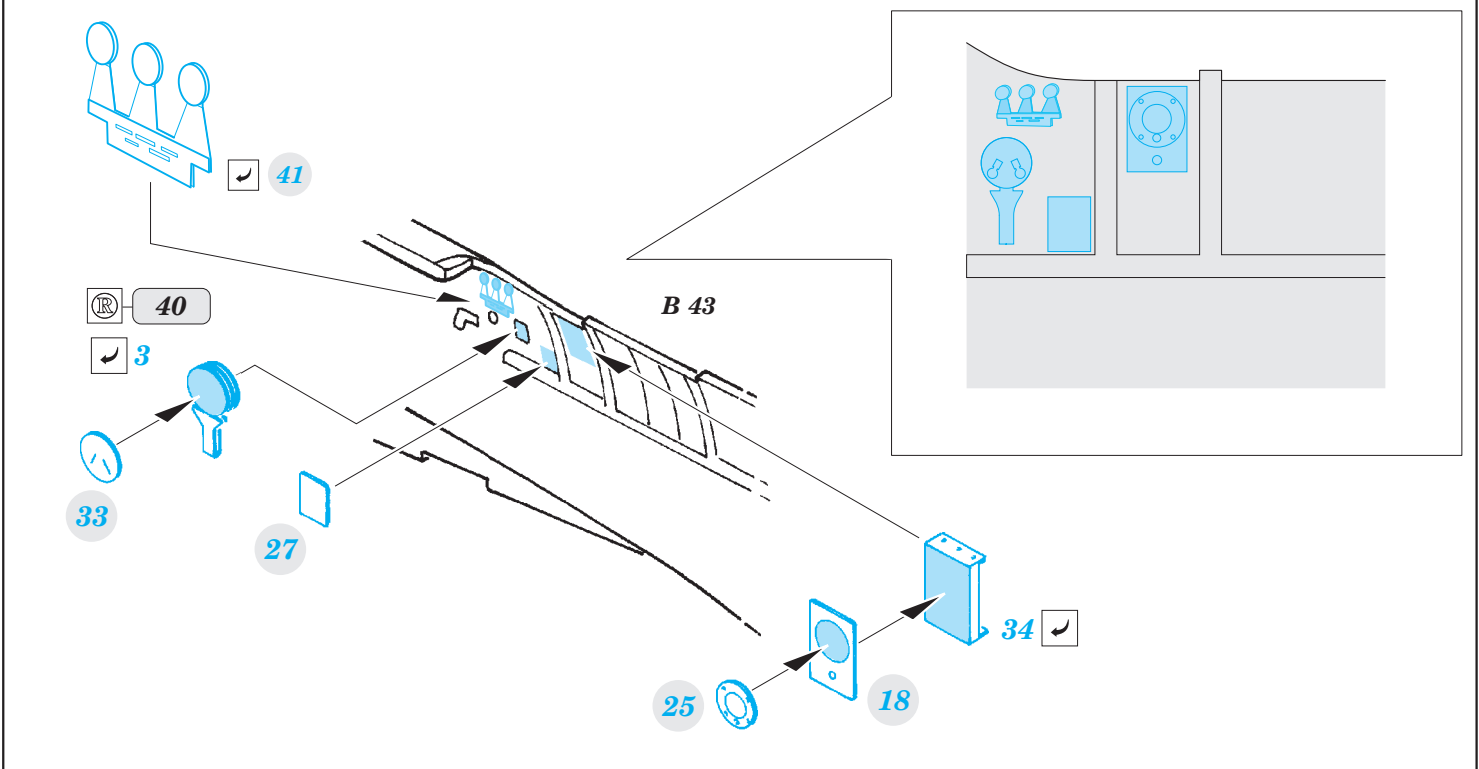

ORIGINAL KIT PARTS
PŮVODNÍ DÍLY STAVEBNICE

PHOTO-ETCHED PARTS
LEPTANÉ DÍLY

PARTS TO BE REMOVED
DÍLY K ODSTRANĚNÍ

FILL
TMELIT

Related products: 32 408 Spitfire Mk.IXc landing flaps 1/32
32 407 Spitfire Mk.IXc exterior 1/32