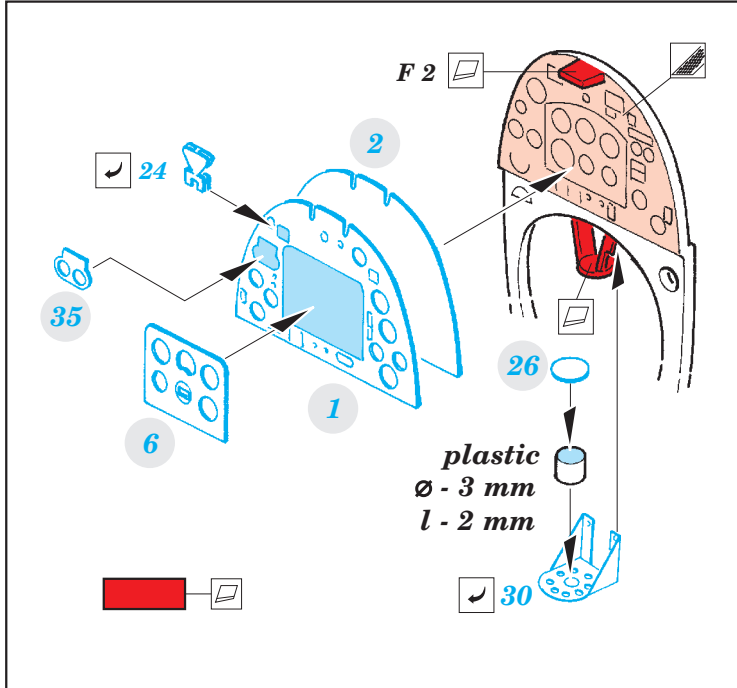

Spitfire Mk.IXc interior 1/32

eduard

32 912

detail set for 1/32 REVELL kit • sada detailů pro stavebnici 1/32 REVELL

film

- APPLY EXPRESS MASK AND PAINT BEFORE GLUING
POUŽIT EXPRESS MASK NABARVIT PŘED SLEPENÍM
- SYMMETRICAL ASSEMBLY
SYMETRICKÁ MONTÁŽ
- REMOVE
ODSTRANIT
- GRIND
OBROUSIT
- DRILL HOLE
VRTAT OTVOR
- BEND
OHNOUT
- OPTION
VOLBA
- REPLACE
NAHRADIT
- COLORED ETCHED PARTS
LEPTANÉ BAREVNÉ DÍLY
- ETCHED PARTS
LEPTANÉ NEBAREVNÉ DÍLY
- ORIGINAL KIT PARTS
PŮVODNÍ DÍLY STAVEBNICE

ORIGINAL KIT PARTS
PŮVODNÍ DÍLY STAVEBNICE

PHOTO-ETCHED PARTS
LEPTANÉ DÍLY

PARTS TO BE REMOVED
DÍLY K ODSTRANĚNÍ

FILL
TMELIT

Related products: 32 408 Spitfire Mk.IXc landing flaps 1/32
32 407 Spitfire Mk.IXc exterior 1/32