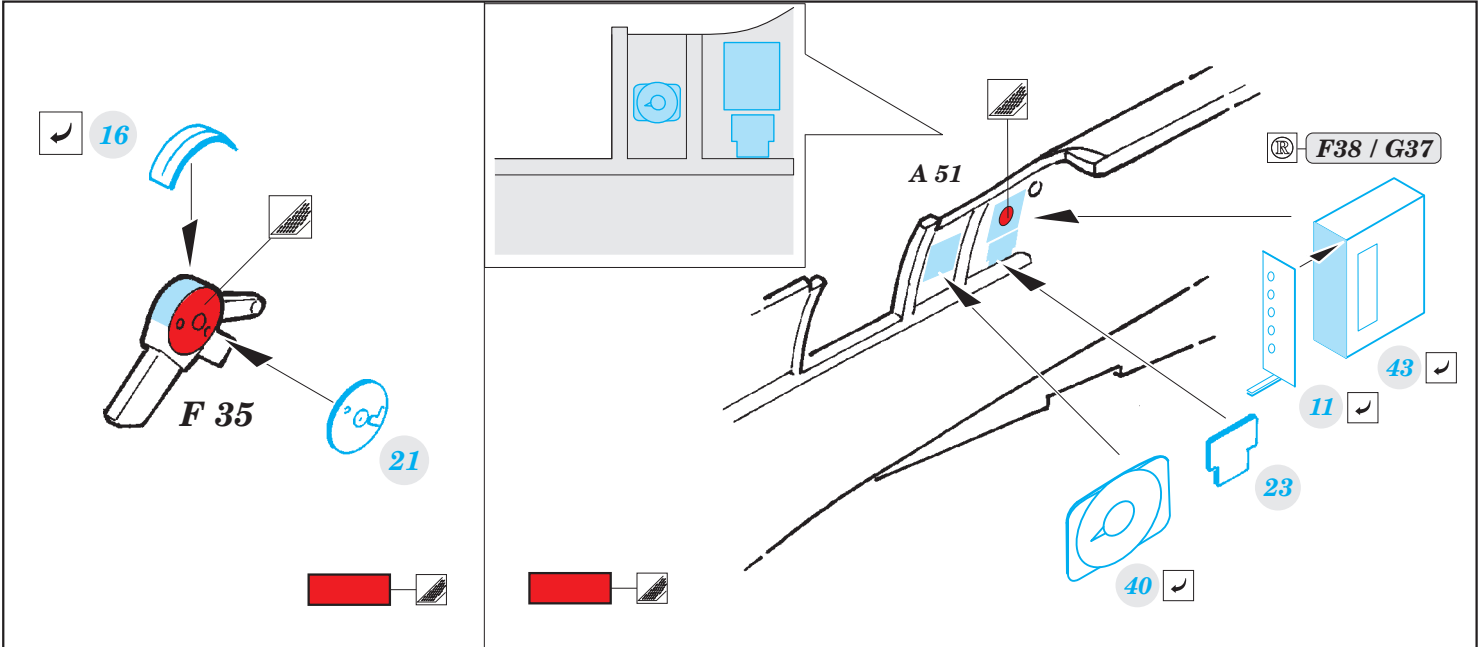

Spitfire Mk.IXc interior 1/32

eduard

32 912

detail set for 1/32 REVELL kit • sada detailů pro stavebnici 1/32 REVELL

film

- APPLY EXPRESS MASK AND PAINT BEFORE GLUING
POUŽIT EXPRESS MASK NABARVIT PŘED SLEPENÍM
- SYMMETRICAL ASSEMBLY
SYMETRICKÁ MONTÁŽ
- REMOVE
ODSTRANIT
- GRIND
OBROUSIT
- DRILL HOLE
VRTAT OTVOR
- BEND
OHNOUT
- OPTION
VOLBA
- REPLACE
NAHRADIT
- COLORED ETCHED PARTS
LEPTANÉ BAREVNÉ DÍLY
- ETCHED PARTS
LEPTANÉ NEBAREVNÉ DÍLY
- ORIGINAL KIT PARTS
PŮVODNÍ DÍLY STAVEBNICE

ORIGINAL KIT PARTS
PŮVODNÍ DÍLY STAVEBNICE

PHOTO-ETCHED PARTS
LEPTANÉ DÍLY

PARTS TO BE REMOVED
DÍLY K ODSTRANĚNÍ

FILL
TMELIT

Related products: 32 408 Spitfire Mk.IXc landing flaps 1/32
32 407 Spitfire Mk.IXc exterior 1/32