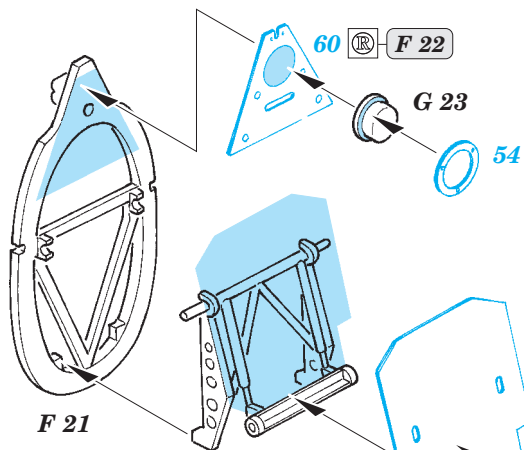

Spitfire Mk.IXc interior 1/32

eduard

32 912

detail set for 1/32 REVELL kit • sada detailů pro stavebnici 1/32 REVELL

film

- APPLY EXPRESS MASK AND PAINT BEFORE GLUING
POUŽIT EXPRESS MASK NABARVIT PŘED SLEPENÍM
- SYMMETRICAL ASSEMBLY
SYMETRICKÁ MONTÁŽ
- REMOVE
ODSTRANIT
- GRIND
OBROUSIT
- DRILL HOLE
VRTAT OTVOR
- BEND
OHNOUT
- OPTION
VOLBA
- REPLACE
NAHRADIT
- COLORED ETCHED PARTS
LEPTANÉ BAREVNÉ DÍLY
- ETCHED PARTS
LEPTANÉ NEBAREVNÉ DÍLY
- ORIGINAL KIT PARTS
PŮVODNÍ DÍLY STAVEBNICE

ORIGINAL KIT PARTS
PŮVODNÍ DÍLY STAVEBNICE

PHOTO-ETCHED PARTS
LEPTANÉ DÍLY

PARTS TO BE REMOVED
DÍLY K ODSTRANĚNÍ

FILL
TMELIT

Related products: 32 408 Spitfire Mk.IXc landing flaps 1/32
32 407 Spitfire Mk.IXc exterior 1/32