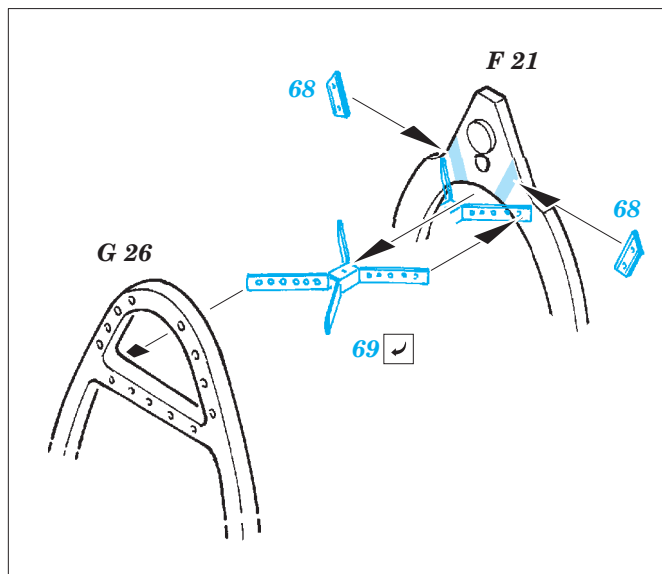

Spitfire Mk.IXc interior 1/32

eduard

32 912

detail set for 1/32 REVELL kit • sada detailů pro stavebnici 1/32 REVELL

film

- APPLY EXPRESS MASK AND PAINT BEFORE GLUING
POUŽIT EXPRESS MASK NABARVIT PŘED SLEPENÍM
- SYMMETRICAL ASSEMBLY
SYMETRICKÁ MONTÁŽ
- REMOVE
ODSTRANIT
- GRIND
OBROUSIT
- DRILL HOLE
VRTAT OTVOR
- BEND
OHNOUT
- OPTION
VOLBA
- REPLACE
NAHRADIT
- COLORED ETCHED PARTS
LEPTANÉ BAREVNÉ DÍLY
- ETCHED PARTS
LEPTANÉ NEBAREVNÉ DÍLY
- ORIGINAL KIT PARTS
PŮVODNÍ DÍLY STAVEBNICE

ORIGINAL KIT PARTS
PŮVODNÍ DÍLY STAVEBNICE

PHOTO-ETCHED PARTS
LEPTANÉ DÍLY

PARTS TO BE REMOVED
DÍLY K ODSTRANĚNÍ

FILL
TMELIT

Related products: 32 408 Spitfire Mk.IXc landing flaps 1/32
32 407 Spitfire Mk.IXc exterior 1/32