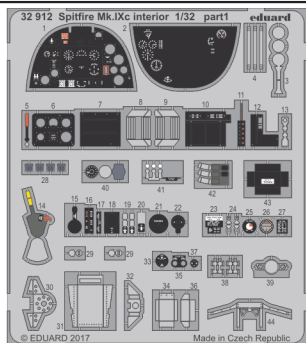

Spitfire Mk.IXc interior 1/32

eduard

32 912

detail set for 1/32 REVELL kit • sada detailů pro stavebnici 1/32 REVELL

film

- APPLY EXPRESS MASK AND PAINT BEFORE GLUING
POUŽIT EXPRESS MASK NABARVIT PŘED SLEPENÍM
- SYMMETRICAL ASSEMBLY
SYMETRICKÁ MONTÁŽ
- REMOVE
ODSTRANIT
- GRIND
OBROUSIT
- DRILL HOLE
VRTAT OTVOR
- BEND
OHNOUT
- OPTION
VOLBA
- REPLACE
NAHRADIT
- COLORED ETCHED PARTS
LEPTANÉ BAREVNÉ DÍLY
- ETCHED PARTS
LEPTANÉ NEBAREVNÉ DÍLY
- ORIGINAL KIT PARTS
PŮVODNÍ DÍLY STAVEBNICE

ORIGINAL KIT PARTS
PŮVODNÍ DÍLY STAVEBNICE

PHOTO-ETCHED PARTS
LEPTANÉ DÍLY

PARTS TO BE REMOVED
DÍLY K ODSTRANĚNÍ

FILL
TMELIT

Related products: 32 408 Spitfire Mk.IXc landing flaps 1/32
32 407 Spitfire Mk.IXc exterior 1/32