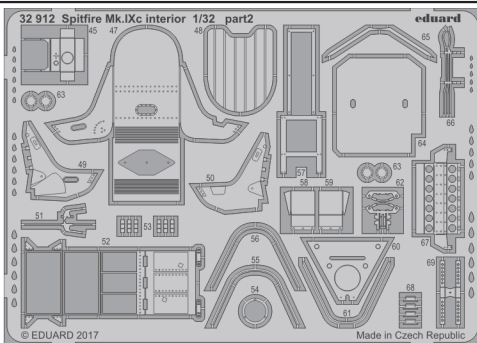

Spitfire Mk.IXc interior 1/32

eduard

32 912

detail set for 1/32 REVELL kit • sada detailů pro stavebnici 1/32 REVELL

film

- APPLY EXPRESS MASK AND PAINT BEFORE GLUING
POUŽIT EXPRESS MASK NABARVIT PŘED SLEPENÍM
- SYMMETRICAL ASSEMBLY
SYMETRICKÁ MONTÁŽ
- REMOVE
ODSTRANIT
- GRIND
OBROUSIT
- DRILL HOLE
VRTAT OTVOR
- BEND
OHNOUT
- OPTION
VOLBA
- REPLACE
NAHRADIT
- COLORED ETCHED PARTS
LEPTANÉ BAREVNÉ DÍLY
- ETCHED PARTS
LEPTANÉ NEBAREVNÉ DÍLY
- ORIGINAL KIT PARTS
PŮVODNÍ DÍLY STAVEBNICE

ORIGINAL KIT PARTS
PŮVODNÍ DÍLY STAVEBNICE

PHOTO-ETCHED PARTS
LEPTANÉ DÍLY

PARTS TO BE REMOVED
DÍLY K ODSTRANĚNÍ

FILL
TMELIT

Related products: 32 408 Spitfire Mk.IXc landing flaps 1/32
32 407 Spitfire Mk.IXc exterior 1/32