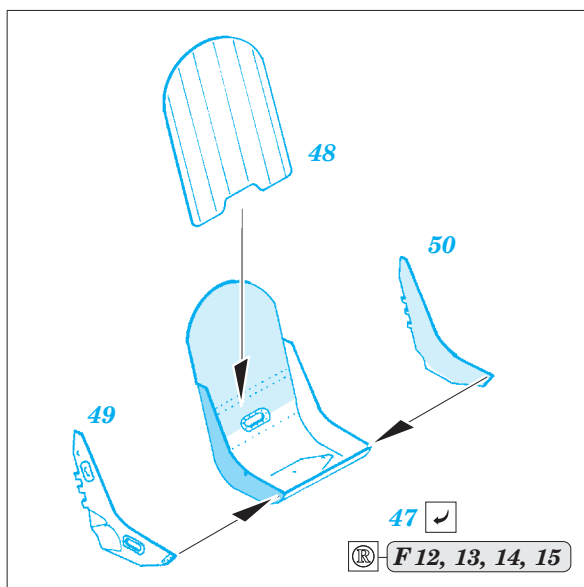

Spitfire Mk.IXc interior 1/32

eduard

32 912

detail set for 1/32 REVELL kit • sada detailů pro stavebnici 1/32 REVELL

film

- APPLY EXPRESS MASK AND PAINT BEFORE GLUING
POUŽIT EXPRESS MASK NABARVIT PŘED SLEPENÍM
- SYMMETRICAL ASSEMBLY
SYMETRICKÁ MONTÁŽ
- REMOVE
ODSTRANIT
- GRIND
OBROUSIT
- DRILL HOLE
VRTAT OTVOR
- BEND
OHNOUT
- OPTION
VOLBA
- REPLACE
NAHRADIT
- COLORED ETCHED PARTS
LEPTANÉ BAREVNÉ DÍLY
- ETCHED PARTS
LEPTANÉ NEBAREVNÉ DÍLY
- ORIGINAL KIT PARTS
PŮVODNÍ DÍLY STAVEBNICE

ORIGINAL KIT PARTS
PŮVODNÍ DÍLY STAVEBNICE

PHOTO-ETCHED PARTS
LEPTANÉ DÍLY

PARTS TO BE REMOVED
DÍLY K ODSTRANĚNÍ

FILL
TMELIT

Related products: 32 408 Spitfire Mk.IXc landing flaps 1/32
32 407 Spitfire Mk.IXc exterior 1/32