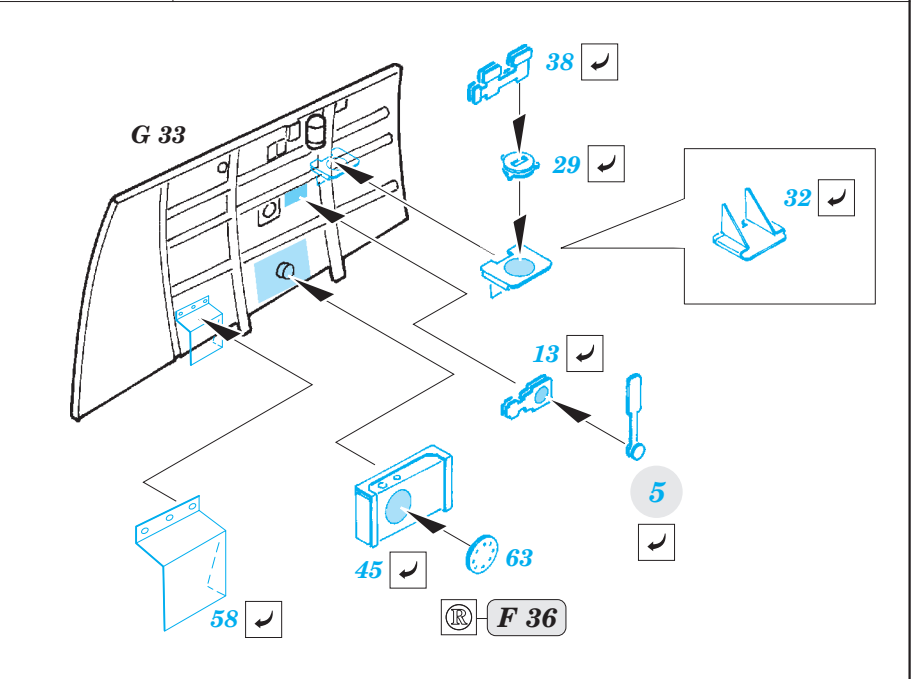

Spitfire Mk.IXc interior 1/32

eduard

32 912

detail set for 1/32 REVELL kit • sada detailů pro stavebnici 1/32 REVELL

film

- APPLY EXPRESS MASK AND PAINT BEFORE GLUING
POUŽIT EXPRESS MASK NABARVIT PŘED SLEPENÍM
- SYMMETRICAL ASSEMBLY
SYMETRICKÁ MONTÁŽ
- REMOVE
ODSTRANIT
- GRIND
OBROUSIT
- DRILL HOLE
VRTAT OTVOR
- BEND
OHNOUT
- OPTION
VOLBA
- REPLACE
NAHRADIT
- COLORED ETCHED PARTS
LEPTANÉ BAREVNÉ DÍLY
- ETCHED PARTS
LEPTANÉ NEBAREVNÉ DÍLY
- ORIGINAL KIT PARTS
PŮVODNÍ DÍLY STAVEBNICE

ORIGINAL KIT PARTS
PŮVODNÍ DÍLY STAVEBNICE

PHOTO-ETCHED PARTS
LEPTANÉ DÍLY

PARTS TO BE REMOVED
DÍLY K ODSTRANĚNÍ

FILL
TMELIT

Related products: 32 408 Spitfire Mk.IXc landing flaps 1/32
32 407 Spitfire Mk.IXc exterior 1/32