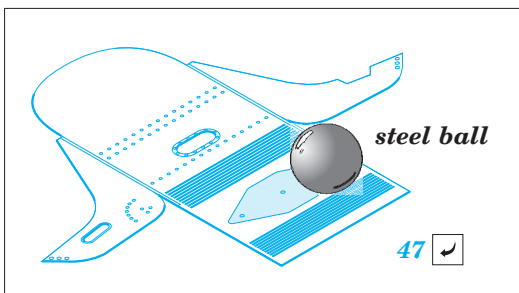

Spitfire Mk.IXc interior 1/32

eduard

32 912

detail set for 1/32 REVELL kit • sada detailů pro stavebnici 1/32 REVELL

film

- APPLY EXPRESS MASK AND PAINT BEFORE GLUING
POUŽIT EXPRESS MASK NABARVIT PŘED SLEPENÍM
- SYMMETRICAL ASSEMBLY
SYMETRICKÁ MONTÁŽ
- REMOVE
ODSTRANIT
- GRIND
OBROUSIT
- DRILL HOLE
VRTAT OTVOR
- BEND
OHNOUT
- OPTION
VOLBA
- REPLACE
NAHRADIT
- COLORED ETCHED PARTS
LEPTANÉ BAREVNÉ DÍLY
- ETCHED PARTS
LEPTANÉ NEBAREVNÉ DÍLY
- ORIGINAL KIT PARTS
PŮVODNÍ DÍLY STAVEBNICE

ORIGINAL KIT PARTS
PŮVODNÍ DÍLY STAVEBNICE

PHOTO-ETCHED PARTS
LEPTANÉ DÍLY

PARTS TO BE REMOVED
DÍLY K ODSTRANĚNÍ

FILL
TMELIT

Related products: 32 408 Spitfire Mk.IXc landing flaps 1/32
32 407 Spitfire Mk.IXc exterior 1/32