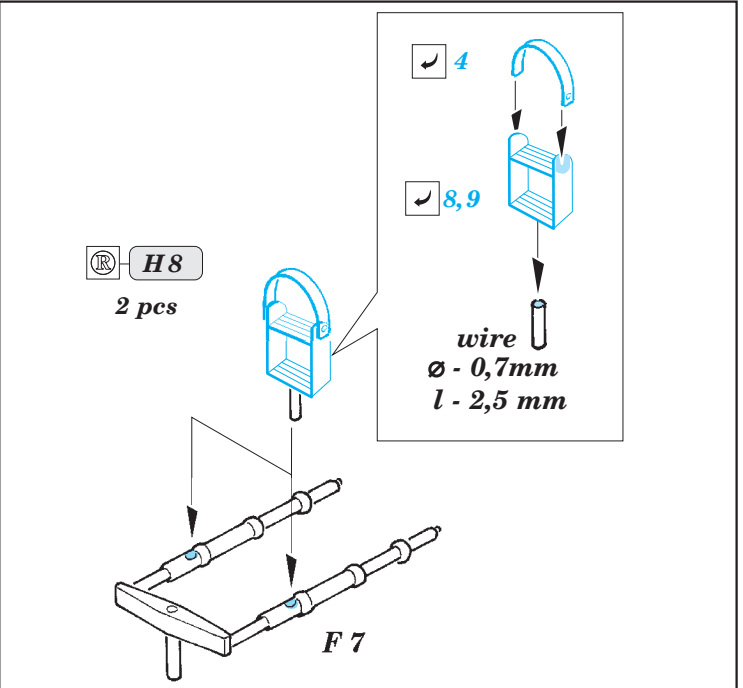

Spitfire Mk.IXc interior 1/32

eduard

32 912

detail set for 1/32 REVELL kit • sada detailů pro stavebnici 1/32 REVELL

film

- APPLY EXPRESS MASK AND PAINT BEFORE GLUING
POUŽIT EXPRESS MASK NABARVIT PŘED SLEPENÍM
- SYMMETRICAL ASSEMBLY
SYMETRICKÁ MONTÁŽ
- REMOVE
ODSTRANIT
- GRIND
OBROUSIT
- DRILL HOLE
VRTAT OTVOR
- BEND
OHNOUT
- OPTION
VOLBA
- REPLACE
NAHRADIT
- COLORED ETCHED PARTS
LEPTANÉ BAREVNÉ DÍLY
- ETCHED PARTS
LEPTANÉ NEBAREVNÉ DÍLY
- ORIGINAL KIT PARTS
PŮVODNÍ DÍLY STAVEBNICE

ORIGINAL KIT PARTS
PŮVODNÍ DÍLY STAVEBNICE

PHOTO-ETCHED PARTS
LEPTANÉ DÍLY

PARTS TO BE REMOVED
DÍLY K ODSTRANĚNÍ

FILL
TMELIT

Related products: 32 408 Spitfire Mk.IXc landing flaps 1/32
32 407 Spitfire Mk.IXc exterior 1/32