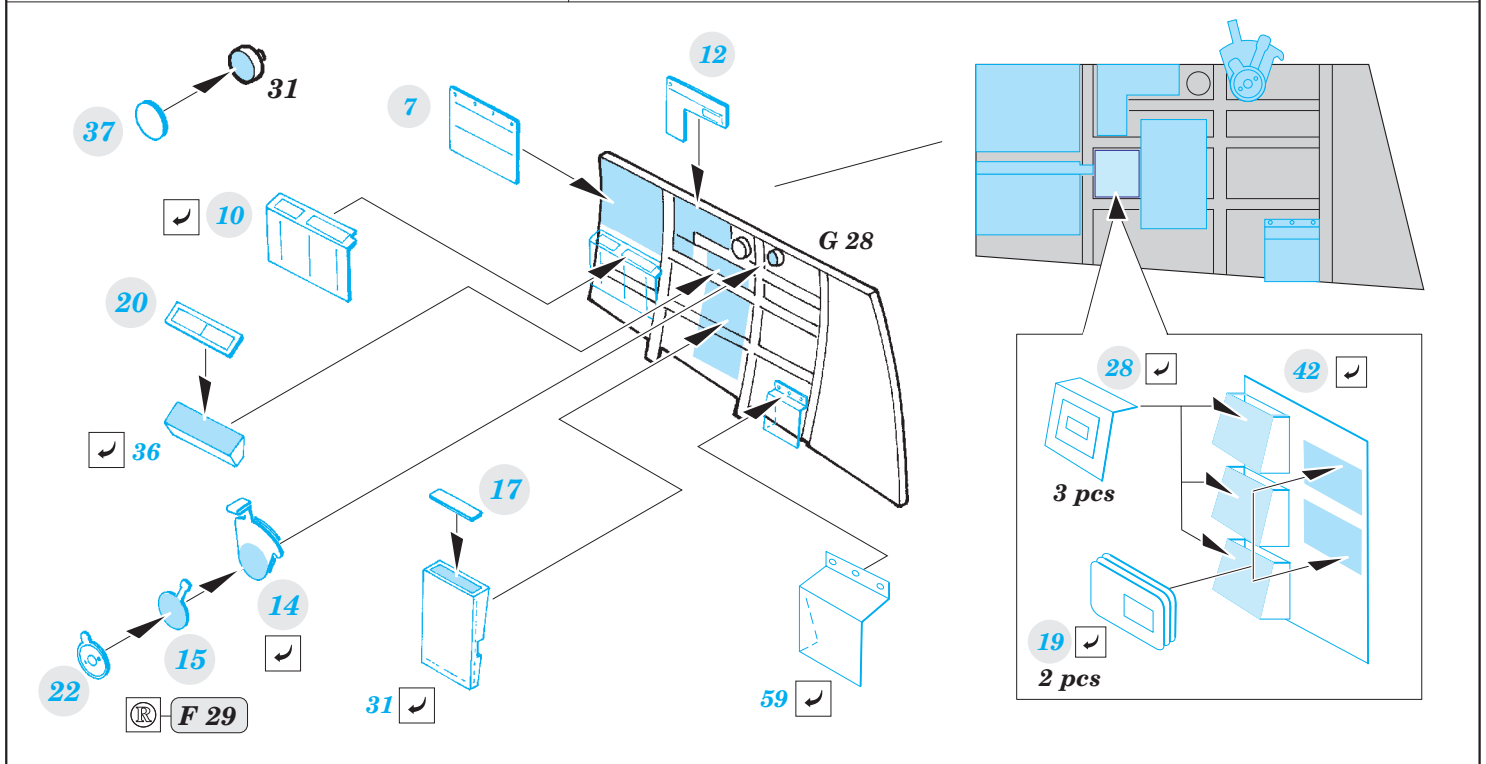

Spitfire Mk.IXc interior 1/32

eduard

32 912

detail set for 1/32 REVELL kit • sada detailů pro stavebnici 1/32 REVELL

film

- APPLY EXPRESS MASK AND PAINT BEFORE GLUING
POUŽIT EXPRESS MASK NABARVIT PŘED SLEPENÍM
- SYMMETRICAL ASSEMBLY
SYMETRICKÁ MONTÁŽ
- REMOVE
ODSTRANIT
- GRIND
OBROUSIT
- DRILL HOLE
VRTAT OTVOR
- BEND
OHNOUT
- OPTION
VOLBA
- REPLACE
NAHRADIT
- COLORED ETCHED PARTS
LEPTANÉ BAREVNÉ DÍLY
- ETCHED PARTS
LEPTANÉ NEBAREVNÉ DÍLY
- ORIGINAL KIT PARTS
PŮVODNÍ DÍLY STAVEBNICE

ORIGINAL KIT PARTS
PŮVODNÍ DÍLY STAVEBNICE

PHOTO-ETCHED PARTS
LEPTANÉ DÍLY

PARTS TO BE REMOVED
DÍLY K ODSTRANĚNÍ

FILL
TMELIT

Related products: 32 408 Spitfire Mk.IXc landing flaps 1/32
32 407 Spitfire Mk.IXc exterior 1/32