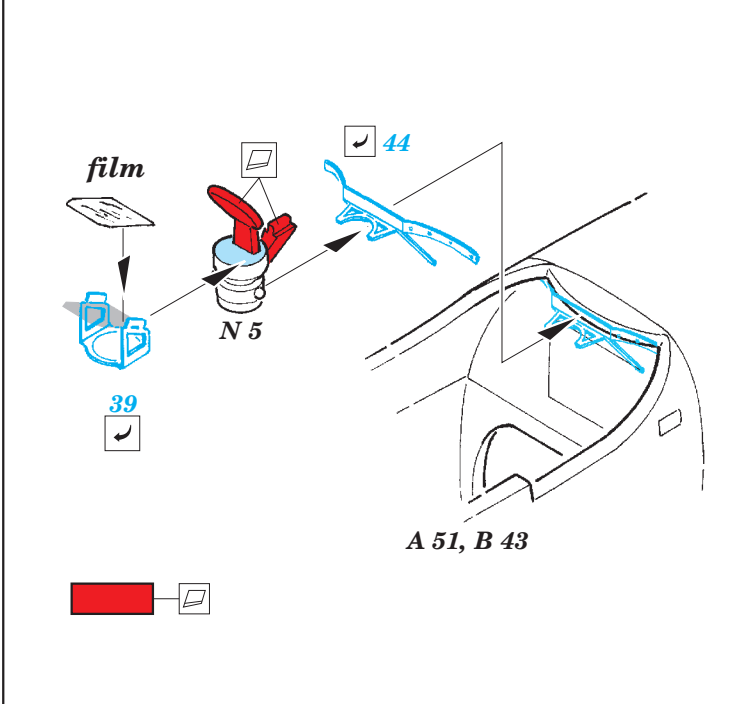

Spitfire Mk.IXc interior 1/32

eduard

32 912

detail set for 1/32 REVELL kit • sada detailů pro stavebnici 1/32 REVELL

film

- APPLY EXPRESS MASK AND PAINT BEFORE GLUING
POUŽIT EXPRESS MASK NABARVIT PŘED SLEPENÍM
- SYMMETRICAL ASSEMBLY
SYMETRICKÁ MONTÁŽ
- REMOVE
ODSTRANIT
- GRIND
OBROUSIT
- DRILL HOLE
VRTAT OTVOR
- BEND
OHNOUT
- OPTION
VOLBA
- REPLACE
NAHRADIT
- COLORED ETCHED PARTS
LEPTANÉ BAREVNÉ DÍLY
- ETCHED PARTS
LEPTANÉ NEBAREVNÉ DÍLY
- ORIGINAL KIT PARTS
PŮVODNÍ DÍLY STAVEBNICE

ORIGINAL KIT PARTS
PŮVODNÍ DÍLY STAVEBNICE

PHOTO-ETCHED PARTS
LEPTANÉ DÍLY

PARTS TO BE REMOVED
DÍLY K ODSTRANĚNÍ

FILL
TMELIT

Related products: 32 408 Spitfire Mk.IXc landing flaps 1/32
32 407 Spitfire Mk.IXc exterior 1/32