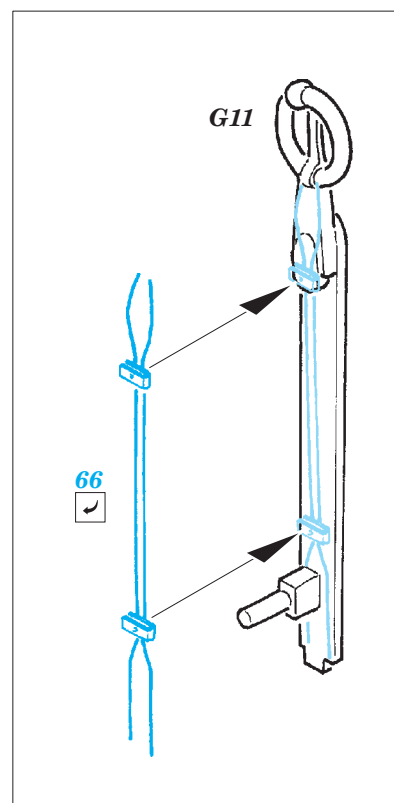

Spitfire Mk.IXc interior 1/32

eduard

32 912

detail set for 1/32 REVELL kit • sada detailů pro stavebnici 1/32 REVELL

film

- APPLY EXPRESS MASK AND PAINT BEFORE GLUING
POUŽIT EXPRESS MASK NABARVIT PŘED SLEPENÍM
- SYMMETRICAL ASSEMBLY
SYMETRICKÁ MONTÁŽ
- REMOVE
ODSTRANIT
- GRIND
OBROUSIT
- DRILL HOLE
VRTAT OTVOR
- BEND
OHNOUT
- OPTION
VOLBA
- REPLACE
NAHRADIT
- COLORED ETCHED PARTS
LEPTANÉ BAREVNÉ DÍLY
- ETCHED PARTS
LEPTANÉ NEBAREVNÉ DÍLY
- ORIGINAL KIT PARTS
PŮVODNÍ DÍLY STAVEBNICE

ORIGINAL KIT PARTS
PŮVODNÍ DÍLY STAVEBNICE

PHOTO-ETCHED PARTS
LEPTANÉ DÍLY

PARTS TO BE REMOVED
DÍLY K ODSTRANĚNÍ

FILL
TMELIT

Related products: 32 408 Spitfire Mk.IXc landing flaps 1/32
32 407 Spitfire Mk.IXc exterior 1/32