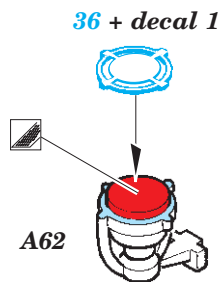

Fokker D.VII 1/32

eduard

detail set for 1/32 WINGNUT WINGS kit • sada detailů pro stavebnici 1/32 WINGNUT WINGS

32 914

- APPLY EXPRESS MASK AND PAINT BEFORE GLUING
POUŽIT EXPRESS MASK NABARVIT PŘED SLEPENÍM
- SYMMETRICAL ASSEMBLY
SYMETRICKÁ MONTÁŽ
- REMOVE
ODSTRANIT
- GRIND
OBROUSIT
- DRILL HOLE
VRTAT OTVOR
- BEND
OHNOUT
- OPTION
VOLBA
- REPLACE
NAHRADIT
- 1** COLORED ETCHED PARTS
LEPTANÉ BAREVNÉ DÍLY
- 1** ETCHED PARTS
LEPTANÉ NEBAREVNÉ DÍLY
- 1** ORIGINAL KIT PARTS
PŮVODNÍ DÍLY STAVEBNICE

ORIGINAL KIT PARTS
PŮVODNÍ DÍLY STAVEBNICE

PHOTO-ETCHED PARTS
LEPTANÉ DÍLY

PARTS TO BE REMOVED
DÍLY K ODSTRANĚNÍ

FILL
TMELIT

engine