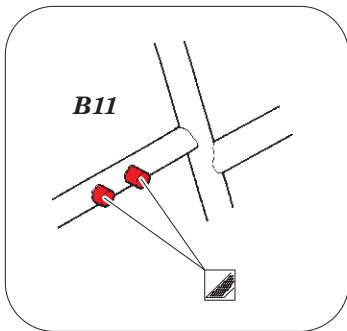

Fokker D.VII 1/32

eduard

detail set for 1/32 WINGNUT WINGS kit • sada detailů pro stavebnici 1/32 WINGNUT WINGS

32 914

- APPLY EXPRESS MASK AND PAINT BEFORE GLUING
POUŽIT EXPRESS MASK NABARVIT PŘED SLEPENÍM
- SYMMETRICAL ASSEMBLY
SYMETRICKÁ MONTÁŽ
- REMOVE
ODSTRANIT
- GRIND
OBROUSIT
- DRILL HOLE
VRTAT OTVOR
- BEND
OHNOUT
- OPTION
VOLBA
- REPLACE
NAHRADIT
- 1** COLORED ETCHED PARTS
LEPTANÉ BAREVNÉ DÍLY
- 1** ETCHED PARTS
LEPTANÉ NEBAREVNÉ DÍLY
- 1** ORIGINAL KIT PARTS
PŮVODNÍ DÍLY STAVEBNICE

ORIGINAL KIT PARTS
PŮVODNÍ DÍLY STAVEBNICE

PHOTO-ETCHED PARTS
LEPTANÉ DÍLY

PARTS TO BE REMOVED
DÍLY K ODSTRANĚNÍ

FILL
TMELIT

engine