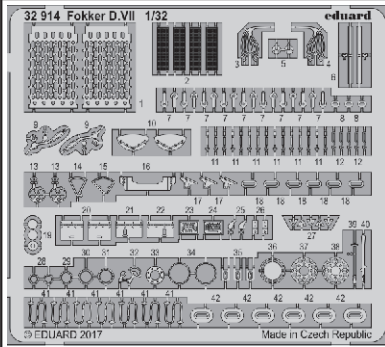

Fokker D.VII 1/32

eduard

detail set for 1/32 WINGNUT WINGS kit • sada detailů pro stavebnici 1/32 WINGNUT WINGS

32 914

- APPLY EXPRESS MASK AND PAINT BEFORE GLUING
POUŽIT EXPRESS MASK NABARVIT PŘED SLEPENÍM
- SYMMETRICAL ASSEMBLY
SYMETRICKÁ MONTÁŽ
- REMOVE
ODSTRANIT
- GRIND
OBROUSIT
- DRILL HOLE
VRTAT OTVOR
- BEND
OHNOUT
- OPTION
VOLBA
- REPLACE
NAHRADIT
- 1** COLORED ETCHED PARTS
LEPTANÉ BAREVNÉ DÍLY
- 1** ETCHED PARTS
LEPTANÉ NEBAREVNÉ DÍLY
- 1** ORIGINAL KIT PARTS
PŮVODNÍ DÍLY STAVEBNICE

ORIGINAL KIT PARTS
PŮVODNÍ DÍLY STAVEBNICE

PHOTO-ETCHED PARTS
LEPTANÉ DÍLY

PARTS TO BE REMOVED
DÍLY K ODSTRANĚNÍ

FILL
TMELIT

engine