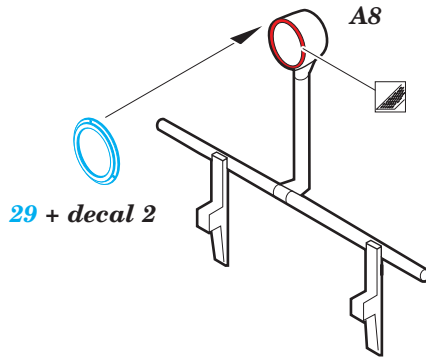

Fokker D.VII 1/32

eduard

detail set for 1/32 WINGNUT WINGS kit • sada detailů pro stavebnici 1/32 WINGNUT WINGS

32 914

- APPLY EXPRESS MASK AND PAINT BEFORE GLUING
POUŽIT EXPRESS MASK NABARVIT PŘED SLEPENÍM
- SYMMETRICAL ASSEMBLY
SYMETRICKÁ MONTÁŽ
- REMOVE
ODSTRANIT
- GRIND
OBROUSIT
- DRILL HOLE
VRTAT OTVOR
- BEND
OHNOUT
- OPTION
VOLBA
- REPLACE
NAHRADIT
- 1** COLORED ETCHED PARTS
LEPTANÉ BAREVNÉ DÍLY
- 1** ETCHED PARTS
LEPTANÉ NEBAREVNÉ DÍLY
- 1** ORIGINAL KIT PARTS
PŮVODNÍ DÍLY STAVEBNICE

ORIGINAL KIT PARTS
PŮVODNÍ DÍLY STAVEBNICE

PHOTO-ETCHED PARTS
LEPTANÉ DÍLY

PARTS TO BE REMOVED
DÍLY K ODSTRANĚNÍ

FILL
TMELIT

engine