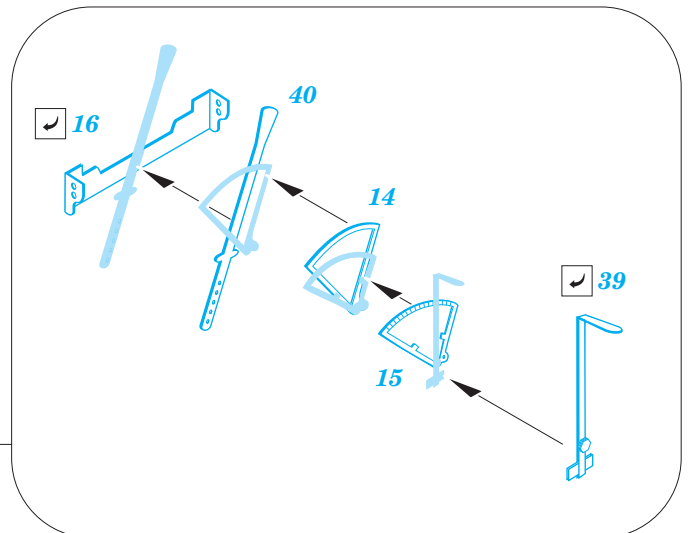

Fokker D.VII 1/32

eduard

detail set for 1/32 WINGNUT WINGS kit • sada detailů pro stavebnici 1/32 WINGNUT WINGS

32 914

- APPLY EXPRESS MASK AND PAINT BEFORE GLUING
POUŽIT EXPRESS MASK NABARVIT PŘED SLEPENÍM
- SYMMETRICAL ASSEMBLY
SYMETRICKÁ MONTÁŽ
- REMOVE
ODSTRANIT
- GRIND
OBROUSIT
- DRILL HOLE
VRTAT OTVOR
- BEND
OHNOUT
- OPTION
VOLBA
- REPLACE
NAHRADIT
- 1** COLORED ETCHED PARTS
LEPTANÉ BAREVNÉ DÍLY
- 1** ETCHED PARTS
LEPTANÉ NEBAREVNÉ DÍLY
- 1** ORIGINAL KIT PARTS
PŮVODNÍ DÍLY STAVEBNICE

ORIGINAL KIT PARTS
PŮVODNÍ DÍLY STAVEBNICE

PHOTO-ETCHED PARTS
LEPTANÉ DÍLY

PARTS TO BE REMOVED
DÍLY K ODSTRANĚNÍ

FILL
TMELIT

engine