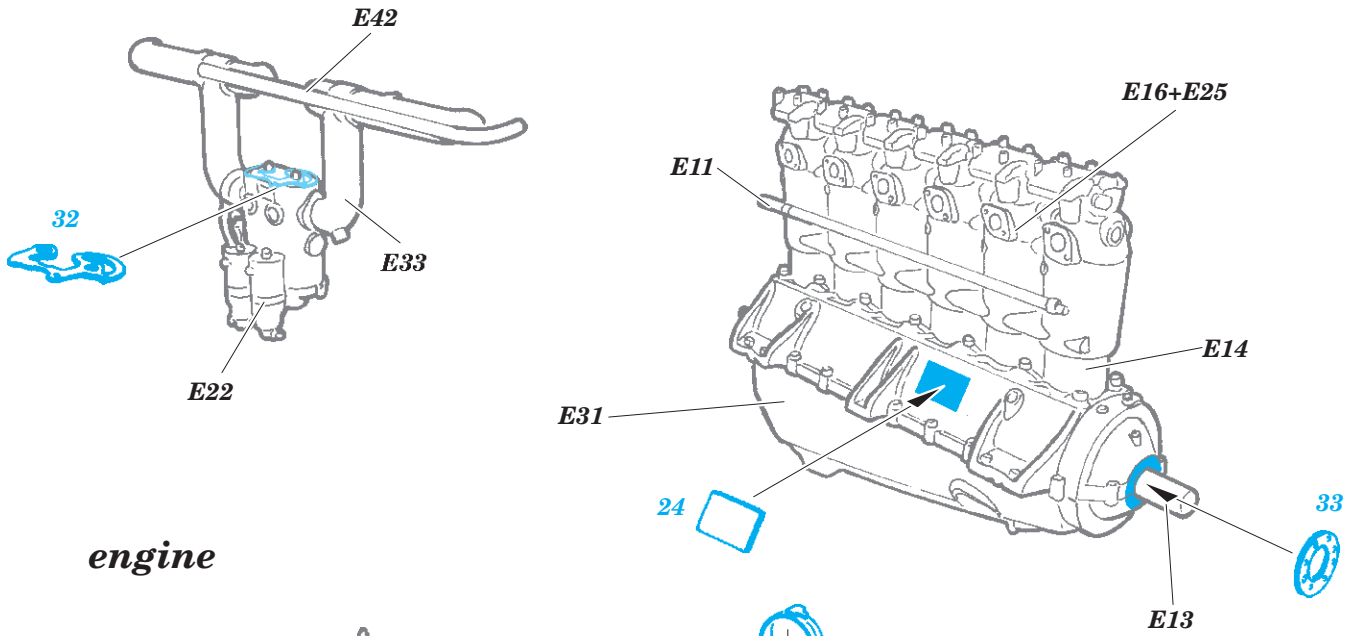

Fokker D.VII 1/32

eduard

detail set for 1/32 WINGNUT WINGS kit • sada detailů pro stavebnici 1/32 WINGNUT WINGS

32 914

- APPLY EXPRESS MASK AND PAINT BEFORE GLUING
POUŽIT EXPRESS MASK NABARVIT PŘED SLEPENÍM
- SYMMETRICAL ASSEMBLY
SYMETRICKÁ MONTÁŽ
- REMOVE
ODSTRANIT
- GRIND
OBROUSIT
- DRILL HOLE
VRTAT OTVOR
- BEND
OHNOUT
- OPTION
VOLBA
- REPLACE
NAHRADIT
- 1** COLORED ETCHED PARTS
LEPTANÉ BAREVNÉ DÍLY
- 1** ETCHED PARTS
LEPTANÉ NEBAREVNÉ DÍLY
- 1** ORIGINAL KIT PARTS
PŮVODNÍ DÍLY STAVEBNICE

ORIGINAL KIT PARTS
PŮVODNÍ DÍLY STAVEBNICE

PHOTO-ETCHED PARTS
LEPTANÉ DÍLY

PARTS TO BE REMOVED
DÍLY K ODSTRANĚNÍ

FILL
TMELIT

engine