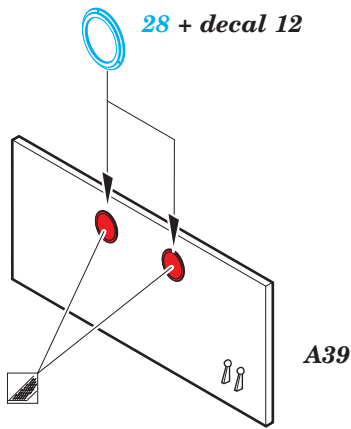

Fokker D.VII 1/32

eduard

detail set for 1/32 WINGNUT WINGS kit • sada detailů pro stavebnici 1/32 WINGNUT WINGS

32 914

- APPLY EXPRESS MASK AND PAINT BEFORE GLUING
POUŽIT EXPRESS MASK NABARVIT PŘED SLEPENÍM
- SYMMETRICAL ASSEMBLY
SYMETRICKÁ MONTÁŽ
- REMOVE
ODSTRANIT
- GRIND
OBROUSIT
- DRILL HOLE
VRTAT OTVOR
- BEND
OHNOUT
- OPTION
VOLBA
- REPLACE
NAHRADIT
- 1** COLORED ETCHED PARTS
LEPTANÉ BAREVNÉ DÍLY
- 1** ETCHED PARTS
LEPTANÉ NEBAREVNÉ DÍLY
- 1** ORIGINAL KIT PARTS
PŮVODNÍ DÍLY STAVEBNICE

ORIGINAL KIT PARTS
PŮVODNÍ DÍLY STAVEBNICE

PHOTO-ETCHED PARTS
LEPTANÉ DÍLY

PARTS TO BE REMOVED
DÍLY K ODSTRANĚNÍ

FILL
TMELIT

engine