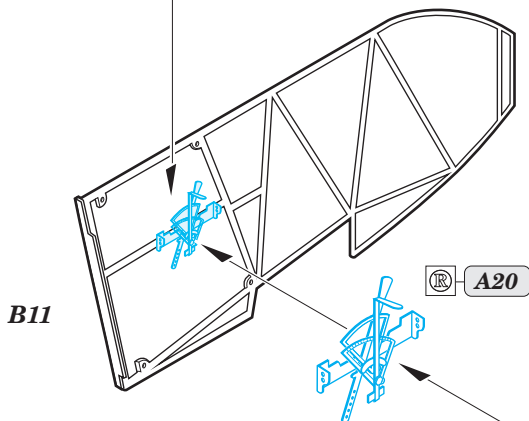

Fokker D.VII 1/32

eduard

detail set for 1/32 WINGNUT WINGS kit • sada detailů pro stavebnici 1/32 WINGNUT WINGS

32 914

- APPLY EXPRESS MASK AND PAINT BEFORE GLUING
POUŽIT EXPRESS MASK NABARVIT PŘED SLEPENÍM
- SYMMETRICAL ASSEMBLY
SYMETRICKÁ MONTÁŽ
- REMOVE
ODSTRANIT
- GRIND
OBROUSIT
- DRILL HOLE
VRTAT OTVOR
- BEND
OHNOUT
- OPTION
VOLBA
- REPLACE
NAHRADIT
- 1** COLORED ETCHED PARTS
LEPTANÉ BAREVNÉ DÍLY
- 1** ETCHED PARTS
LEPTANÉ NEBAREVNÉ DÍLY
- 1** ORIGINAL KIT PARTS
PŮVODNÍ DÍLY STAVEBNICE

ORIGINAL KIT PARTS
PŮVODNÍ DÍLY STAVEBNICE

PHOTO-ETCHED PARTS
LEPTANÉ DÍLY

PARTS TO BE REMOVED
DÍLY K ODSTRANĚNÍ

FILL
TMELIT

engine