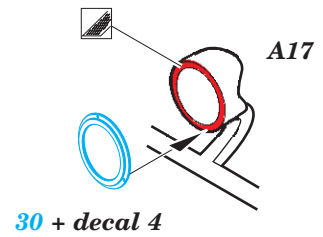

Fokker D.VII 1/32

eduard

detail set for 1/32 WINGNUT WINGS kit • sada detailů pro stavebnici 1/32 WINGNUT WINGS

32 914

- APPLY EXPRESS MASK AND PAINT BEFORE GLUING
POUŽIT EXPRESS MASK NABARVIT PŘED SLEPENÍM
- SYMMETRICAL ASSEMBLY
SYMETRICKÁ MONTÁŽ
- REMOVE
ODSTRANIT
- GRIND
OBROUSIT
- DRILL HOLE
VRTAT OTVOR
- BEND
OHNOUT
- OPTION
VOLBA
- REPLACE
NAHRADIT
- 1** COLORED ETCHED PARTS
LEPTANÉ BAREVNÉ DÍLY
- 1** ETCHED PARTS
LEPTANÉ NEBAREVNÉ DÍLY
- 1** ORIGINAL KIT PARTS
PŮVODNÍ DÍLY STAVEBNICE

ORIGINAL KIT PARTS
PŮVODNÍ DÍLY STAVEBNICE

PHOTO-ETCHED PARTS
LEPTANÉ DÍLY

PARTS TO BE REMOVED
DÍLY K ODSTRANĚNÍ

FILL
TMELIT

engine