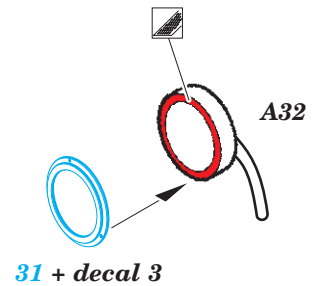

Fokker D.VII 1/32

eduard

detail set for 1/32 WINGNUT WINGS kit • sada detailů pro stavebnici 1/32 WINGNUT WINGS

32 914

- APPLY EXPRESS MASK AND PAINT BEFORE GLUING
POUŽIT EXPRESS MASK NABARVIT PŘED SLEPENÍM
- SYMMETRICAL ASSEMBLY
SYMETRICKÁ MONTÁŽ
- REMOVE
ODSTRANIT
- GRIND
OBROUSIT
- DRILL HOLE
VRTAT OTVOR
- BEND
OHNOUT
- OPTION
VOLBA
- REPLACE
NAHRADIT
- 1** COLORED ETCHED PARTS
LEPTANÉ BAREVNÉ DÍLY
- 1** ETCHED PARTS
LEPTANÉ NEBAREVNÉ DÍLY
- 1** ORIGINAL KIT PARTS
PŮVODNÍ DÍLY STAVEBNICE

ORIGINAL KIT PARTS
PŮVODNÍ DÍLY STAVEBNICE

PHOTO-ETCHED PARTS
LEPTANÉ DÍLY

PARTS TO BE REMOVED
DÍLY K ODSTRANĚNÍ

FILL
TMELIT

engine