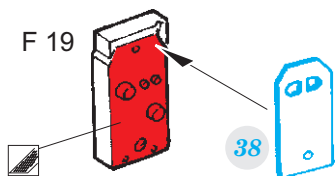

# P-51D-5

detail set for 1/32 REVELL kit • sada detailů pro stavebnici 1/32 REVELL

- APPLY EXPRESS MASK AND PAINT BEFORE GLUING  
POUŽIT EXPRESS MASK NABARVIT PŘED SLEPENÍM
- SYMMETRICAL ASSEMBLY  
SYMETRICKÁ MONTÁŽ
- REMOVE  
ODSTRANIT
- GRIND  
OBROUSIT
- DRILL HOLE  
VRTÁT OTVOR
- BEND  
OHNOUT
- OPTION  
VOLBA
- REPLACE  
NAHRADIT
- 1** COLORED ETCHED PARTS  
LEPTANÉ BAREVNÉ DÍLY
- 1** ETCHED PARTS  
LEPTANÉ NEBAREVNÉ DÍLY
- 1** ORIGINAL KIT PARTS  
PŮVODNÍ DÍLY STAVEBNICE

ORIGINAL KIT PARTS  
PŮVODNÍ DÍLY STAVEBNICE

PHOTO-ETCHED PARTS  
LEPTANÉ DÍLY

PARTS TO BE REMOVED  
DÍLY K ODSTRANĚNÍ

FILL  
TMELIT