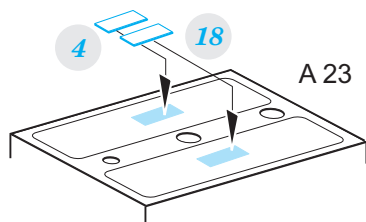

# P-51D-5

detail set for 1/32 REVELL kit • sada detailů pro stavebnici 1/32 REVELL

- APPLY EXPRESS MASK AND PAINT BEFORE GLUING  
POUŽIT EXPRESS MASK NABARVIT PŘED SLEPENÍM
- SYMMETRICAL ASSEMBLY  
SYMETRICKÁ MONTÁŽ
- REMOVE  
ODSTRANIT
- GRIND  
OBROUSIT
- DRILL HOLE  
VRTÁT OTVOR
- BEND  
OHNOUT
- OPTION  
VOLBA
- REPLACE  
NAHRADIT
- 1** COLORED ETCHED PARTS  
LEPTANÉ BAREVNÉ DÍLY
- 1** ETCHED PARTS  
LEPTANÉ NEBAREVNÉ DÍLY
- 1** ORIGINAL KIT PARTS  
PŮVODNÍ DÍLY STAVEBNICE

ORIGINAL KIT PARTS  
PŮVODNÍ DÍLY STAVEBNICE

PHOTO-ETCHED PARTS  
LEPTANÉ DÍLY

PARTS TO BE REMOVED  
DÍLY K ODSTRANĚNÍ

FILL  
TMELIT