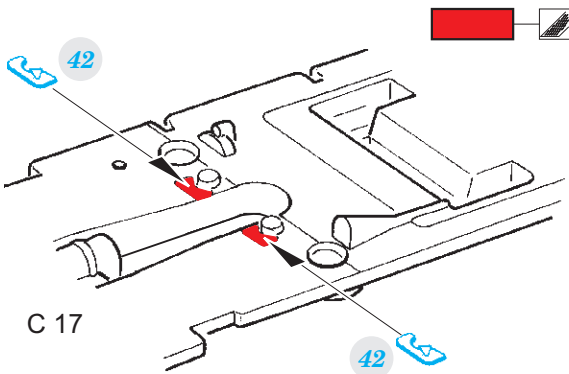

# P-51D-5

detail set for 1/32 REVELL kit • sada detailů pro stavebnici 1/32 REVELL

- APPLY EXPRESS MASK AND PAINT BEFORE GLUING  
POUŽIT EXPRESS MASK NABARVIT PŘED SLEPENÍM
- SYMMETRICAL ASSEMBLY  
SYMETRICKÁ MONTÁŽ
- REMOVE  
ODSTRANIT
- GRIND  
OBROUSIT
- DRILL HOLE  
VRTÁT OTVOR
- BEND  
OHNOUT
- OPTION  
VOLBA
- REPLACE  
NAHRADIT
- 1** COLORED ETCHED PARTS  
LEPTANÉ BAREVNÉ DÍLY
- 1** ETCHED PARTS  
LEPTANÉ NEBAREVNÉ DÍLY
- 1** ORIGINAL KIT PARTS  
PŮVODNÍ DÍLY STAVEBNICE

ORIGINAL KIT PARTS  
PŮVODNÍ DÍLY STAVEBNICE

PHOTO-ETCHED PARTS  
LEPTANÉ DÍLY

PARTS TO BE REMOVED  
DÍLY K ODSTRANĚNÍ

FILL  
TMELIT