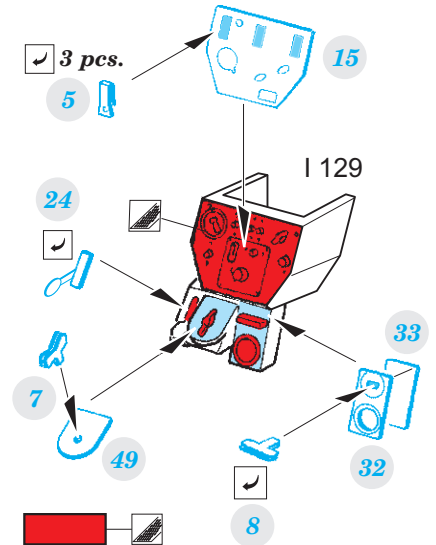

# P-51D-5

detail set for 1/32 REVELL kit • sada detailů pro stavebnici 1/32 REVELL

- APPLY EXPRESS MASK AND PAINT BEFORE GLUING  
POUŽIT EXPRESS MASK NABARVIT PŘED SLEPENÍM
- SYMMETRICAL ASSEMBLY  
SYMETRICKÁ MONTÁŽ
- REMOVE  
ODSTRANIT
- GRIND  
OBROUSIT
- DRILL HOLE  
VRTÁT OTVOR
- BEND  
OHNOUT
- OPTION  
VOLBA
- REPLACE  
NAHRADIT
- 1** COLORED ETCHED PARTS  
LEPTANÉ BAREVNÉ DÍLY
- 1** ETCHED PARTS  
LEPTANÉ NEBAREVNÉ DÍLY
- 1** ORIGINAL KIT PARTS  
PŮVODNÍ DÍLY STAVEBNICE

ORIGINAL KIT PARTS  
PŮVODNÍ DÍLY STAVEBNICE

PHOTO-ETCHED PARTS  
LEPTANÉ DÍLY

PARTS TO BE REMOVED  
DÍLY K ODSTRANĚNÍ

FILL  
TMELIT

### Related products:

33 187 P-51D seatbelts STEEL

32 420 P-51D undercarriage