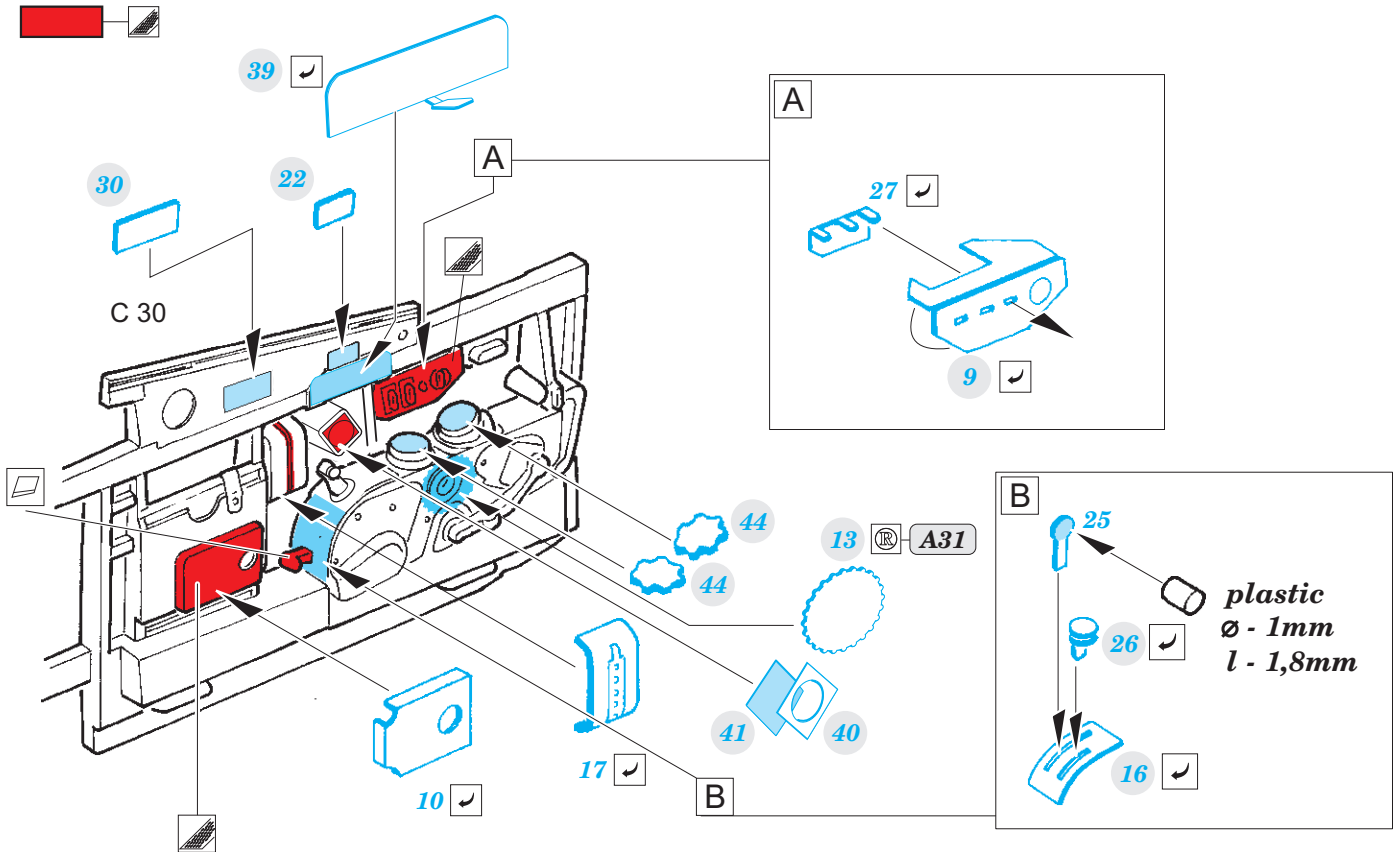

# P-51D-5

detail set for 1/32 REVELL kit • sada detailů pro stavebnici 1/32 REVELL

- APPLY EXPRESS MASK AND PAINT BEFORE GLUING  
POUŽIT EXPRESS MASK NABARVIT PŘED SLEPENÍM
- SYMMETRICAL ASSEMBLY  
SYMETRICKÁ MONTÁŽ
- REMOVE  
ODSTRANIT
- GRIND  
OBROUSIT
- DRILL HOLE  
VRTÁT OTVOR
- BEND  
OHNOUT
- OPTION  
VOLBA
- REPLACE  
NAHRADIT
- 1** COLORED ETCHED PARTS  
LEPTANÉ BAREVNÉ DÍLY
- 1** ETCHED PARTS  
LEPTANÉ NEBAREVNÉ DÍLY
- 1** ORIGINAL KIT PARTS  
PŮVODNÍ DÍLY STAVEBNICE

ORIGINAL KIT PARTS  
PŮVODNÍ DÍLY STAVEBNICE

PHOTO-ETCHED PARTS  
LEPTANÉ DÍLY

PARTS TO BE REMOVED  
DÍLY K ODSTRANĚNÍ

FILL  
TMELIT