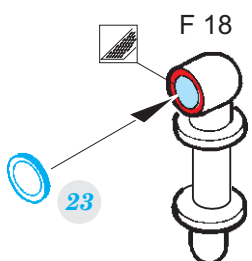

# P-51D-5

detail set for 1/32 REVELL kit • sada detailů pro stavebnici 1/32 REVELL

- APPLY EXPRESS MASK AND PAINT BEFORE GLUING  
POUŽIT EXPRESS MASK NABARVIT PŘED SLEPENÍM
- SYMMETRICAL ASSEMBLY  
SYMETRICKÁ MONTÁŽ
- REMOVE  
ODSTRANIT
- GRIND  
OBROUSIT
- DRILL HOLE  
VRTÁT OTVOR
- BEND  
OHNOUT
- OPTION  
VOLBA
- REPLACE  
NAHRADIT
- 1** COLORED ETCHED PARTS  
LEPTANÉ BAREVNÉ DÍLY
- 1** ETCHED PARTS  
LEPTANÉ NEBAREVNÉ DÍLY
- 1** ORIGINAL KIT PARTS  
PŮVODNÍ DÍLY STAVEBNICE

ORIGINAL KIT PARTS  
PŮVODNÍ DÍLY STAVEBNICE

PHOTO-ETCHED PARTS  
LEPTANÉ DÍLY

PARTS TO BE REMOVED  
DÍLY K ODSTRANĚNÍ

FILL  
TMELIT