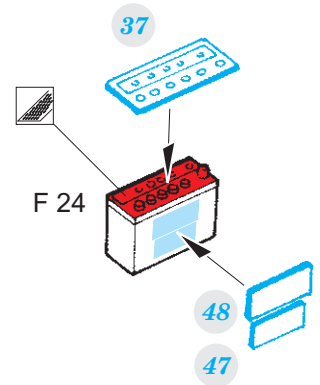

# P-51D-5

detail set for 1/32 REVELL kit • sada detailů pro stavebnici 1/32 REVELL

- APPLY EXPRESS MASK AND PAINT BEFORE GLUING  
POUŽIT EXPRESS MASK NABARVIT PŘED SLEPENÍM
- SYMMETRICAL ASSEMBLY  
SYMETRICKÁ MONTÁŽ
- REMOVE  
ODSTRANIT
- GRIND  
OBROUSIT
- DRILL HOLE  
VRTÁT OTVOR
- BEND  
OHNOUT
- OPTION  
VOLBA
- REPLACE  
NAHRADIT
- 1** COLORED ETCHED PARTS  
LEPTANÉ BAREVNÉ DÍLY
- 1** ETCHED PARTS  
LEPTANÉ NEBAREVNÉ DÍLY
- 1** ORIGINAL KIT PARTS  
PŮVODNÍ DÍLY STAVEBNICE

ORIGINAL KIT PARTS  
PŮVODNÍ DÍLY STAVEBNICE

PHOTO-ETCHED PARTS  
LEPTANÉ DÍLY

PARTS TO BE REMOVED  
DÍLY K ODSTRANĚNÍ

FILL  
TMELIT