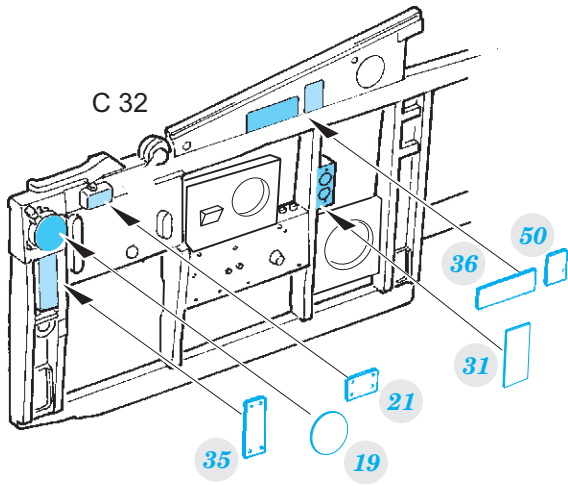

# P-51D-5

detail set for 1/32 REVELL kit • sada detailů pro stavebnici 1/32 REVELL

- APPLY EXPRESS MASK AND PAINT BEFORE GLUING  
POUŽIT EXPRESS MASK NABARVIT PŘED SLEPENÍM
- SYMMETRICAL ASSEMBLY  
SYMETRICKÁ MONTÁŽ
- REMOVE  
ODSTRANIT
- GRIND  
OBROUSIT
- DRILL HOLE  
VRTÁT OTVOR
- BEND  
OHNOUT
- OPTION  
VOLBA
- REPLACE  
NAHRADIT
- 1** COLORED ETCHED PARTS  
LEPTANÉ BAREVNÉ DÍLY
- 1** ETCHED PARTS  
LEPTANÉ NEBAREVNÉ DÍLY
- 1** ORIGINAL KIT PARTS  
PŮVODNÍ DÍLY STAVEBNICE

ORIGINAL KIT PARTS  
PŮVODNÍ DÍLY STAVEBNICE

PHOTO-ETCHED PARTS  
LEPTANÉ DÍLY

PARTS TO BE REMOVED  
DÍLY K ODSTRANĚNÍ

FILL  
TMELIT