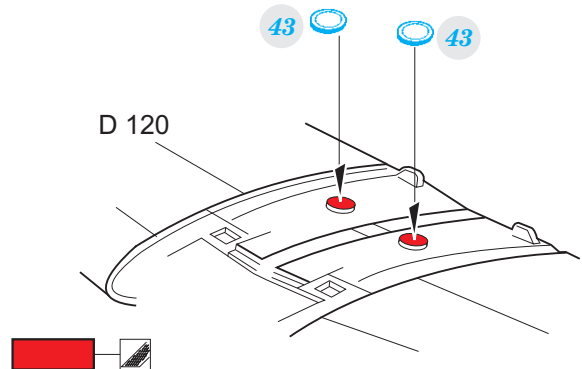

# P-51D-5

detail set for 1/32 REVELL kit • sada detailů pro stavebnici 1/32 REVELL

- APPLY EXPRESS MASK AND PAINT BEFORE GLUING  
POUŽIT EXPRESS MASK NABARVIT PŘED SLEPENÍM
- SYMMETRICAL ASSEMBLY  
SYMETRICKÁ MONTÁŽ
- REMOVE  
ODSTRANIT
- GRIND  
OBROUSIT
- DRILL HOLE  
VRTÁT OTVOR
- BEND  
OHNOUT
- OPTION  
VOLBA
- REPLACE  
NAHRADIT
- 1** COLORED ETCHED PARTS  
LEPTANÉ BAREVNÉ DÍLY
- 1** ETCHED PARTS  
LEPTANÉ NEBAREVNÉ DÍLY
- 1** ORIGINAL KIT PARTS  
PŮVODNÍ DÍLY STAVEBNICE

ORIGINAL KIT PARTS  
PŮVODNÍ DÍLY STAVEBNICE

PHOTO-ETCHED PARTS  
LEPTANÉ DÍLY

PARTS TO BE REMOVED  
DÍLY K ODSTRANĚNÍ

FILL  
TMELIT