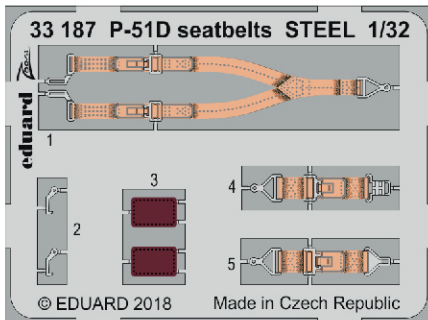

Related products:

33 187 P-51D seatbelts STEEL