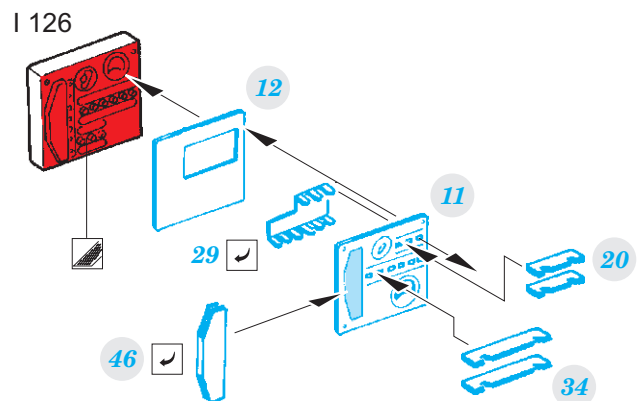

# P-51D-5

detail set for 1/32 REVELL kit • sada detailů pro stavebnici 1/32 REVELL

- APPLY EXPRESS MASK AND PAINT BEFORE GLUING  
POUŽIT EXPRESS MASK NABARVIT PŘED SLEPENÍM
- SYMMETRICAL ASSEMBLY  
SYMETRICKÁ MONTÁŽ
- REMOVE  
ODSTRANIT
- GRIND  
OBROUSIT
- DRILL HOLE  
VRTÁT OTVOR
- BEND  
OHNOUT
- OPTION  
VOLBA
- REPLACE  
NAHRADIT
- 1** COLORED ETCHED PARTS  
LEPTANÉ BAREVNÉ DÍLY
- 1** ETCHED PARTS  
LEPTANÉ NEBAREVNÉ DÍLY
- 1** ORIGINAL KIT PARTS  
PŮVODNÍ DÍLY STAVEBNICE

ORIGINAL KIT PARTS  
PŮVODNÍ DÍLY STAVEBNICE

PHOTO-ETCHED PARTS  
LEPTANÉ DÍLY

PARTS TO BE REMOVED  
DÍLY K ODSTRANĚNÍ

FILL  
TMELIT