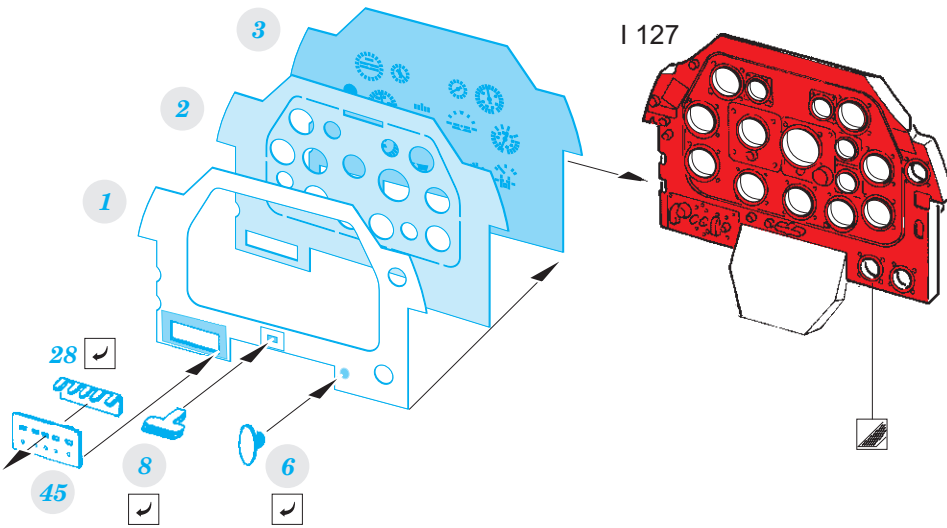

# P-51D-5

detail set for 1/32 REVELL kit • sada detailů pro stavebnici 1/32 REVELL

- APPLY EXPRESS MASK AND PAINT BEFORE GLUING  
POUŽIT EXPRESS MASK NABARVIT PŘED SLEPENÍM
- SYMMETRICAL ASSEMBLY  
SYMETRICKÁ MONTÁŽ
- REMOVE  
ODSTRANIT
- GRIND  
OBROUSIT
- DRILL HOLE  
VRTÁT OTVOR
- BEND  
OHNOUT
- OPTION  
VOLBA
- REPLACE  
NAHRADIT
- 1** COLORED ETCHED PARTS  
LEPTANÉ BAREVNÉ DÍLY
- 1** ETCHED PARTS  
LEPTANÉ NEBAREVNÉ DÍLY
- 1** ORIGINAL KIT PARTS  
PŮVODNÍ DÍLY STAVEBNICE

ORIGINAL KIT PARTS  
PŮVODNÍ DÍLY STAVEBNICE

PHOTO-ETCHED PARTS  
LEPTANÉ DÍLY

PARTS TO BE REMOVED  
DÍLY K ODSTRANĚNÍ

FILL  
TMELIT