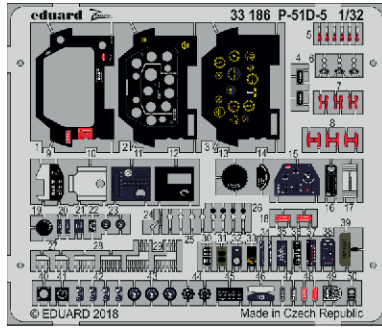

# P-51D-5

detail set for 1/32 REVELL kit • sada detailů pro stavebnici 1/32 REVELL

- APPLY EXPRESS MASK AND PAINT BEFORE GLUING  
POUŽIT EXPRESS MASK NABARVIT PŘED SLEPENÍM
- SYMMETRICAL ASSEMBLY  
SYMETRICKÁ MONTÁŽ
- REMOVE  
ODSTRANIT
- GRIND  
OBROUSIT
- DRILL HOLE  
VRTÁT OTVOR
- BEND  
OHNOUT
- OPTION  
VOLBA
- REPLACE  
NAHRADIT
- 1** COLORED ETCHED PARTS  
LEPTANÉ BAREVNÉ DÍLY
- 1** ETCHED PARTS  
LEPTANÉ NEBAREVNÉ DÍLY
- 1** ORIGINAL KIT PARTS  
PŮVODNÍ DÍLY STAVEBNICE

ORIGINAL KIT PARTS  
PŮVODNÍ DÍLY STAVEBNICE

PHOTO-ETCHED PARTS  
LEPTANÉ DÍLY

PARTS TO BE REMOVED  
DÍLY K ODSTRANĚNÍ

FILL  
TMELIT