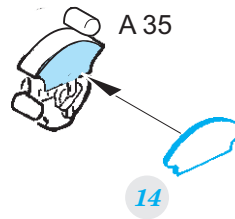

# P-51D-5

detail set for 1/32 REVELL kit • sada detailů pro stavebnici 1/32 REVELL

- APPLY EXPRESS MASK AND PAINT BEFORE GLUING  
POUŽIT EXPRESS MASK NABARVIT PŘED SLEPENÍM
- SYMMETRICAL ASSEMBLY  
SYMETRICKÁ MONTÁŽ
- REMOVE  
ODSTRANIT
- GRIND  
OBROUSIT
- DRILL HOLE  
VRTÁT OTVOR
- BEND  
OHNOUT
- OPTION  
VOLBA
- REPLACE  
NAHRADIT
- 1** COLORED ETCHED PARTS  
LEPTANÉ BAREVNÉ DÍLY
- 1** ETCHED PARTS  
LEPTANÉ NEBAREVNÉ DÍLY
- 1** ORIGINAL KIT PARTS  
PŮVODNÍ DÍLY STAVEBNICE

ORIGINAL KIT PARTS  
PŮVODNÍ DÍLY STAVEBNICE

PHOTO-ETCHED PARTS  
LEPTANÉ DÍLY

PARTS TO BE REMOVED  
DÍLY K ODSTRANĚNÍ

FILL  
TMELIT