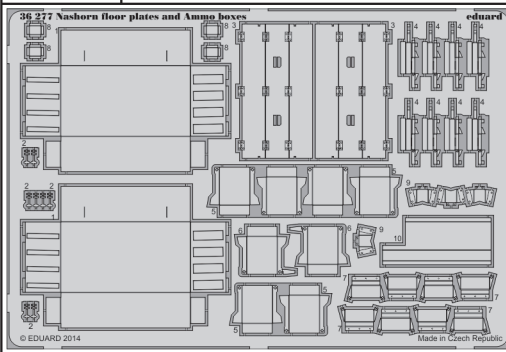

Nashorn floor plates and Ammo boxes

eduard

36 277

1/35 scale detail set for TAMIYA 35335 kit • sada detailů pro model 35335 1/35 TAMIYA

- APPLY EXPRESS MASK AND PAINT BEFORE GLUING
POUŽIT EXPRESS MASK NABARVIT PŘED SLEPENÍM
- SYMMETRICAL ASSEMBLY
SYMETRICKÁ MONTÁŽ
- REMOVE
ODSTRANIT
- GRIND
OBROUSIT
- DRILL HOLE
VRTAT OTVOR
- BEND
OHNOUT
- OPTION
VOLBA
- REPLACE
NAHRADIT
- 1** COLORED ETCHED PARTS
LEPTANÉ BAREVNÉ DÍLY
- 1** ETCHED PARTS
LEPTANÉ NEBAREVNÉ DÍLY
- 1** ORIGINAL KIT PARTS
PŮVODNÍ DÍLY STAVEBNICE

ORIGINAL KIT PARTS PŮVODNÍ DÍLY STAVEBNICE **PHOTO-ETCHED PARTS** LEPTANÉ DÍLY **PARTS TO BE REMOVED** DÍLY K ODSTRANĚNÍ **FILL** TMELIT