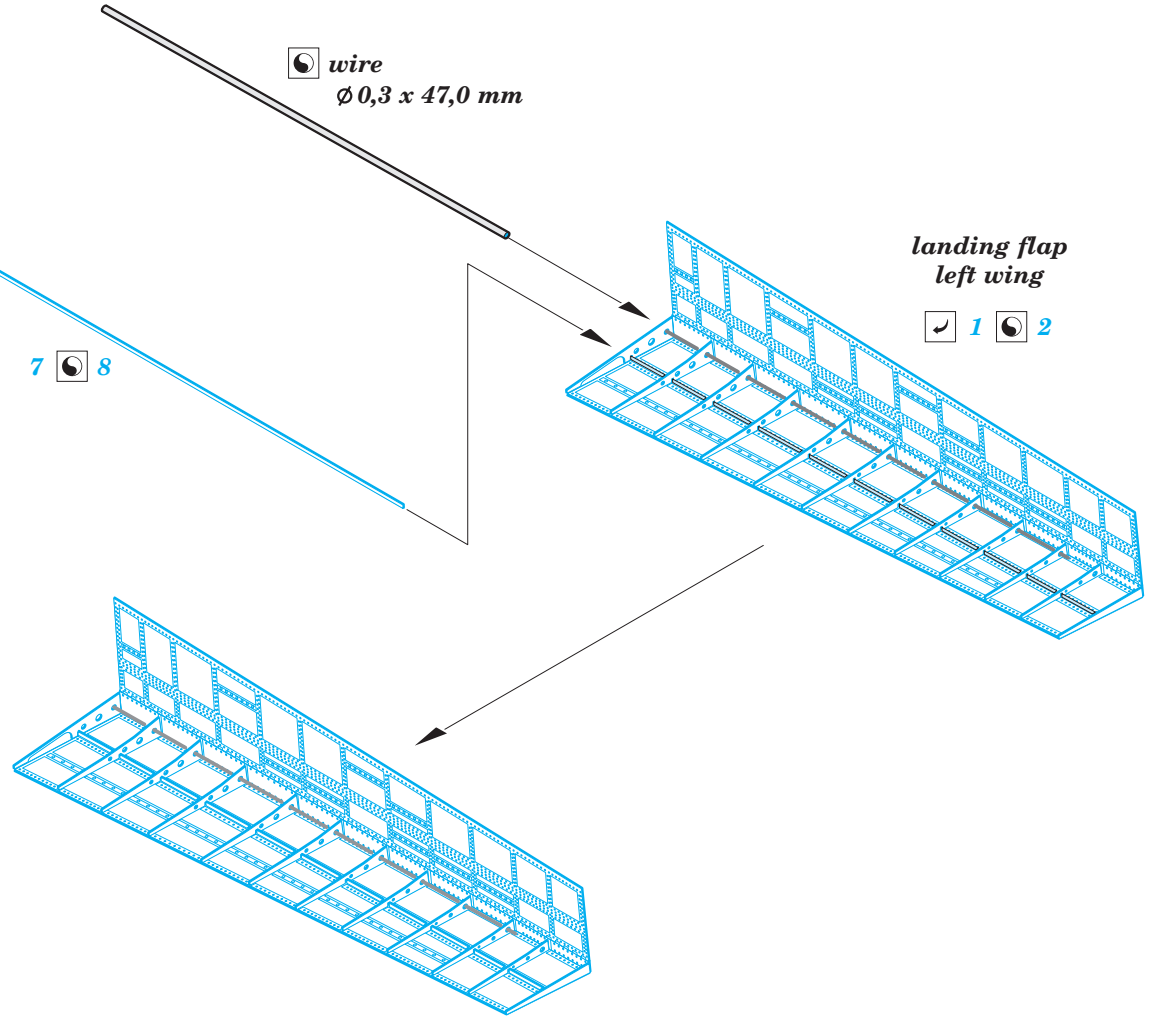

# Ki-61-Id landing flaps

eduard

48 920

detail set for 1/48 TAMIYA No. 61115 kit • sada detailů pro stavebnici 1/48 TAMIYA No. 61115

- APPLY EXPRESS MASK AND PAINT BEFORE GLUING  
POUŽIT EXPRESS MASK NABARVIT PŘED SLEPENÍM
- SYMMETRICAL ASSEMBLY  
SYMETRICKÁ MONTÁŽ
- REMOVE  
ODSTRANIT
- GRIND  
OBROUSIT
- DRILL HOLE  
VRTAT OTVOR
- 1** COLORED ETCHED PARTS  
LEPTANÉ BAREVNÉ DÍLY
- 1** ETCHED PARTS  
LEPTANÉ NEBAREVNÉ DÍLY
- 1** ORIGINAL KIT PARTS  
PŮVODNÍ DÍLY STAVEBNICE
- BEND  
OHNOUT
- ? OPTION  
VOLBA
- REPLACE  
NAHRADIT

ORIGINAL KIT PARTS  
PŮVODNÍ DÍLY STAVEBNICE

PHOTO-ETCHED PARTS  
LEPTANÉ DÍLY

PARTS TO BE REMOVED  
DÍLY K ODSTRANĚNÍ

FILL  
TMELIT

 wire  
Ø 0,3 x 47,0 mm

landing flap  
left wing

 1  2

7  8

landing flap  
left wing

 3  4