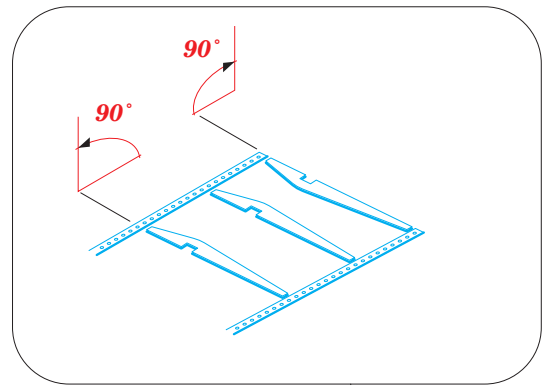

ORIGINAL KIT PARTS  
PŮVODNÍ DÍLY STAVEBNICE

PHOTO-ETCHED PARTS  
LEPTANÉ DÍLY

PARTS TO BE REMOVED  
DÍLY K ODSTRANĚNÍ

FILL  
TMELIT

 wire  
Ø 0,3 x 47,0 mm

landing flap  
left wing

 1  2

7  8