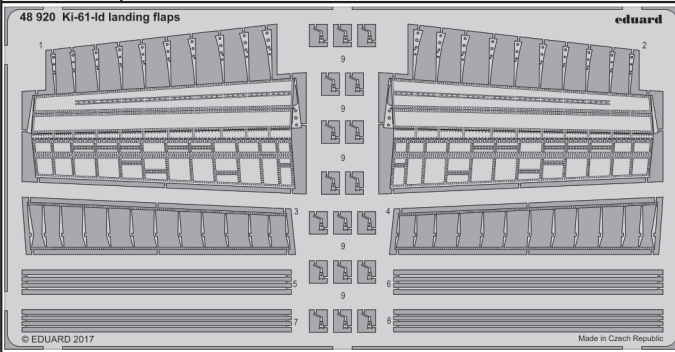

# Ki-61-Id landing flaps

eduard

48 920

detail set for 1/48 TAMIYA No. 61115 kit • sada detailů pro stavebnici 1/48 TAMIYA No. 61115

- APPLY EXPRESS MASK AND PAINT BEFORE GLUING  
POUŽIT EXPRESS MASK NABARVIT PŘED SLEPENÍM
- SYMMETRICAL ASSEMBLY  
SYMETRICKÁ MONTÁŽ
- REMOVE  
ODSTRANIT
- GRIND  
OBROUSIT
- DRILL HOLE  
VRTAT OTVOR
- 1** COLORED ETCHED PARTS  
LEPTANÉ BAREVNÉ DÍLY
- 1** ETCHED PARTS  
LEPTANÉ NEBAREVNÉ DÍLY
- 1** ORIGINAL KIT PARTS  
PŮVODNÍ DÍLY STAVEBNICE
- BEND  
OHNOUT
- ? OPTION  
VOLBA
- REPLACE  
NAHRADIT

ORIGINAL KIT PARTS  
PŮVODNÍ DÍLY STAVEBNICE

PHOTO-ETCHED PARTS  
LEPTANÉ DÍLY

PARTS TO BE REMOVED  
DÍLY K ODSTRANĚNÍ

FILL  
TMELIT

 wire  
Ø 0,3 x 47,0 mm

landing flap  
left wing

 1  2

7  8