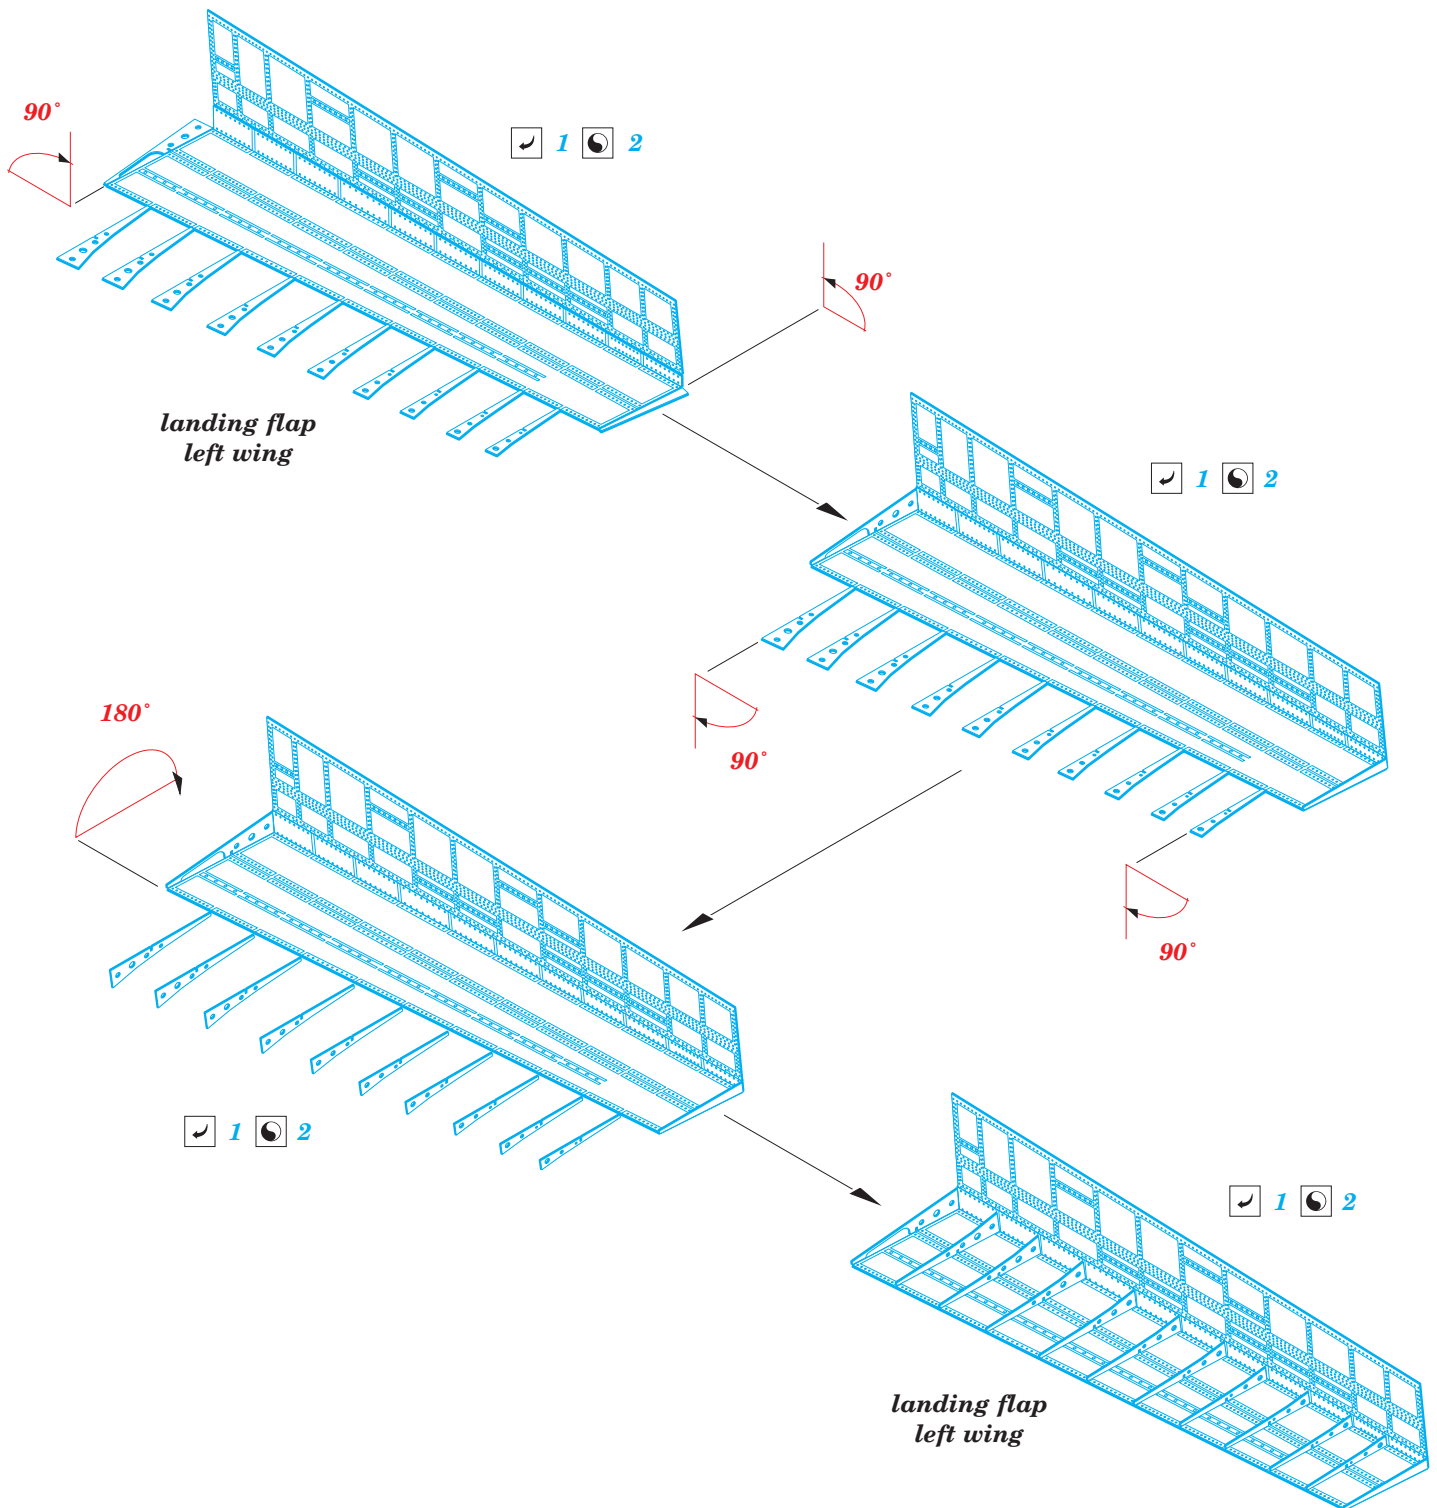

# Ki-61-Id landing flaps

eduard

48 920

detail set for 1/48 TAMIYA No. 61115 kit • sada detailů pro stavebnici 1/48 TAMIYA No. 61115

- APPLY EXPRESS MASK AND PAINT BEFORE GLUING  
POUŽIT EXPRESS MASK NABARVIT PŘED SLEPENÍM
- SYMMETRICAL ASSEMBLY  
SYMETRICKÁ MONTÁŽ
- REMOVE  
ODSTRANIT
- GRIND  
OBROUSIT
- DRILL HOLE  
VRTAT OTVOR
- 1** COLORED ETCHED PARTS  
LEPTANÉ BAREVNÉ DÍLY
- 1** ETCHED PARTS  
LEPTANÉ NEBAREVNÉ DÍLY
- 1** ORIGINAL KIT PARTS  
PŮVODNÍ DÍLY STAVEBNICE
- BEND  
OHNOUT
- ? OPTION  
VOLBA
- REPLACE  
NAHRADIT

ORIGINAL KIT PARTS  
PŮVODNÍ DÍLY STAVEBNICE

PHOTO-ETCHED PARTS  
LEPTANÉ DÍLY

PARTS TO BE REMOVED  
DÍLY K ODSTRANĚNÍ

FILL  
TMELIT

 wire  
Ø 0,3 x 47,0 mm

landing flap  
left wing

 1  2

7  8

landing flap  
left wing

 3  4