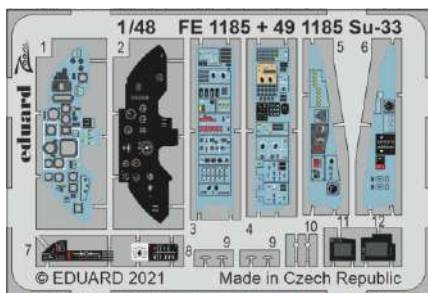

Su-33

eduard

49 1185

1/48

detail set for MINIBASE 1/48 kit • sada detailů pro stavebnici MINIBASE 1/48

- APPLY EXPRESS MASK AND PAINT BEFORE GLUING
POUŽIT EXPRESS MASK NABARVIT PŘED SLEPENÍM
 - SYMMETRICAL ASSEMBLY
SYMETRICKÁ MONTÁŽ
 - REMOVE
ODSTRANIT
 - GRIND
OBRUSIT
 - DRILL HOLE
VRTAT OTVOR
 - COLORED ETCHED PARTS
LEPTANÉ BAREVNÉ DÍLY
 - ETCHED PARTS
LEPTANÉ NEBAREVNÉ DÍLY
 - ORIGINAL KIT PARTS
PŮVODNÍ DÍLY STAVEBNICE
- BEND
OHNOUT
 - OPTION
VOLBA
 - REPLACE
NAHRADIT

ORIGINAL KIT PARTS PŮVODNÍ DÍLY STAVEBNICE	PHOTO-ETCHED PARTS LEPTANÉ DÍLY	PARTS TO BE REMOVED DÍLY K ODSTRANĚNÍ	FILL TMELIT
---	------------------------------------	--	----------------