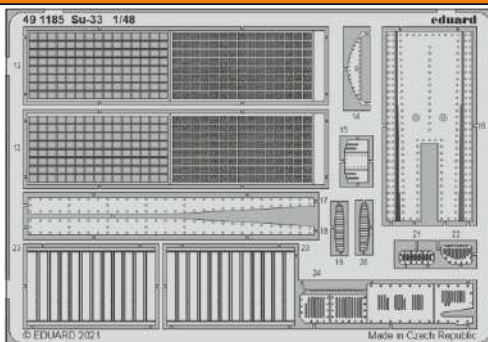

Su-33

eduard

49 1185

1/48

detail set for MINIBASE 1/48 kit • sada detailů pro stavebnici MINIBASE 1/48

- APPLY EXPRESS MASK AND PAINT BEFORE GLUING
POUŽIT EXPRESS MASK NABARVIT PŘED SLEPENÍM
 - SYMMETRICAL ASSEMBLY
SYMETRICKÁ MONTÁŽ
 - REMOVE
ODSTRANIT
 - GRIND
OBRUSIT
 - DRILL HOLE
VRTAT OTVOR
 - COLORED ETCHED PARTS
LEPTANÉ BAREVNÉ DÍLY
 - ETCHED PARTS
LEPTANÉ NEBAREVNÉ DÍLY
 - ORIGINAL KIT PARTS
PŮVODNÍ DÍLY STAVEBNICE
- BEND
OHNOUT
 - OPTION
VOLBA
 - REPLACE
NAHRADIT

ORIGINAL KIT PARTS PŮVODNÍ DÍLY STAVEBNICE	PHOTO-ETCHED PARTS LEPTANÉ DÍLY	PARTS TO BE REMOVED DÍLY K ODSTRANĚNÍ	FILL TMELIT
---	------------------------------------	--	----------------