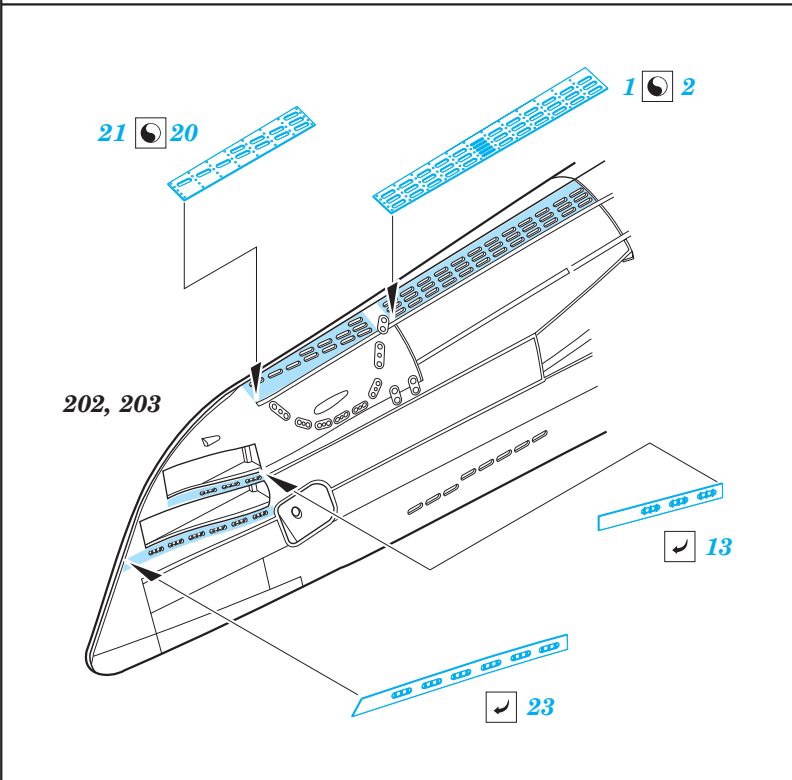

German Submarine Type IX C/40 hull pt.1 1/72

eduard

53 158

detail set for 1/72 REVELL No. 05133 kit • sada detailů pro stavebnici 1/72 REVELL No. 05133

- ★ APPLY EXPRESS MASK AND PAINT BEFORE GLUING
POUŽIT EXPRESS MASK NABARVIT PŘED SLEPENÍM
- ☉ SYMMETRICAL ASSEMBLY
SYMETRICKÁ MONTÁŽ
- ☐ REMOVE
ODSTRANIT
- ☑ BEND
OHNOUT
- ▨ GRIND
OBROUSIT
- ☐ ? OPTION
VOLBA
- ⊘ DRILL HOLE
VRTAT OTVOR
- Ⓡ REPLACE
NAHRADIT
- 1 COLORED ETCHED PARTS
LEPTANÉ BAREVNÉ DÍLY
- 1 ETCHED PARTS
LEPTANÉ NEBAREVNÉ DÍLY
- 1 ORIGINAL KIT PARTS
PŮVODNÍ DÍLY STAVEBNICE

ORIGINAL KIT PARTS
PŮVODNÍ DÍLY STAVEBNICE

PHOTO-ETCHED PARTS
LEPTANÉ DÍLY

PARTS TO BE REMOVED
DÍLY K ODSTRANĚNÍ

FILL
TMELIT

Related products: 53 159 German Submarine Type IX C/40 hull part 2 1/72