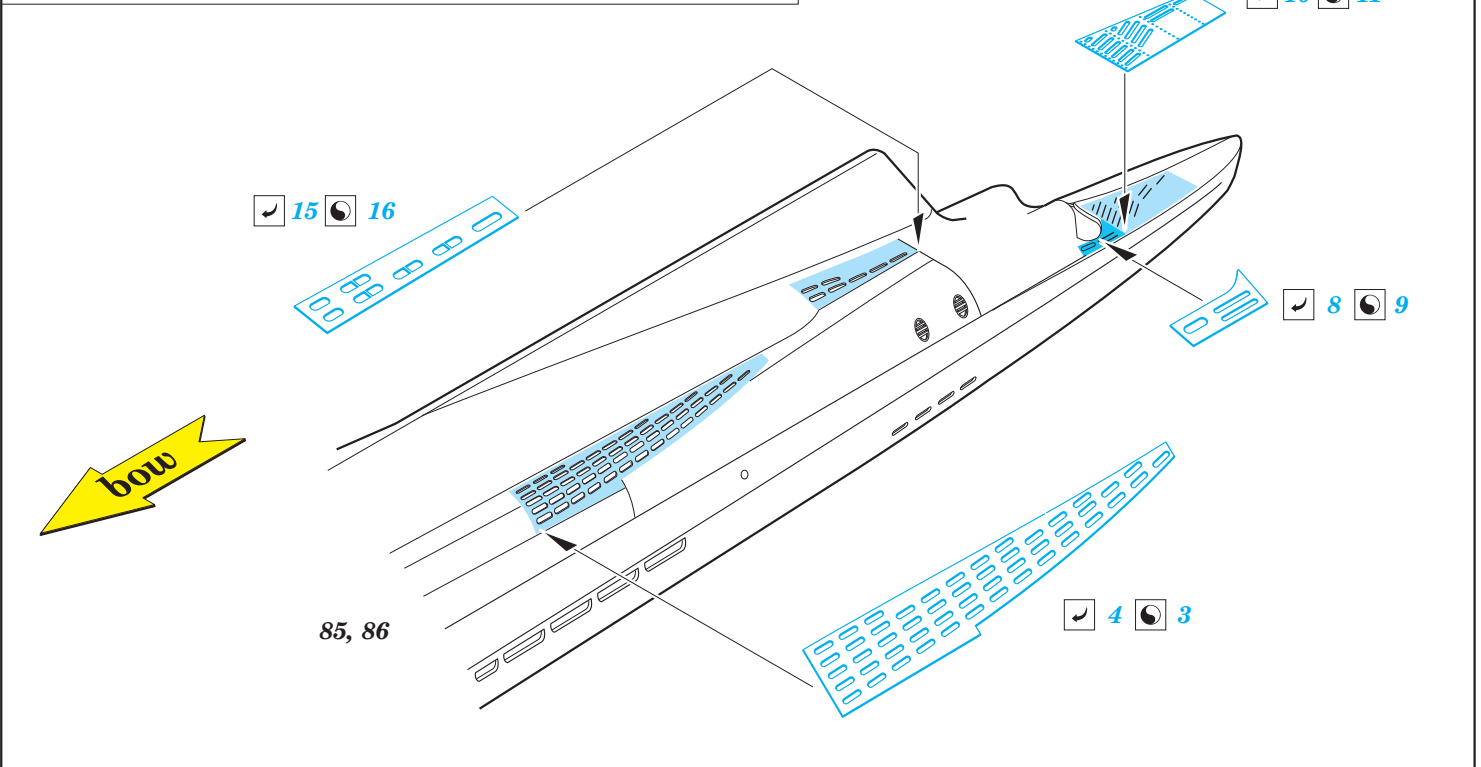

German Submarine Type IX C/40 hull pt.1 1/72

eduard

53 158

detail set for 1/72 REVELL No. 05133 kit • sada detailů pro stavebnici 1/72 REVELL No. 05133

- ★ APPLY EXPRESS MASK AND PAINT BEFORE GLUING
POUŽIT EXPRESS MASK NABARVIT PŘED SLEPENÍM
- ☉ SYMMETRICAL ASSEMBLY
SYMETRICKÁ MONTÁŽ
- ☐ REMOVE
ODSTRANIT
- ☑ BEND
OHNOUT
- ▨ GRIND
OBROUSIT
- ☐ ? OPTION
VOLBA
- ⊘ DRILL HOLE
VRTAT OTVOR
- Ⓡ REPLACE
NAHRADIT
- 1 COLORED ETCHED PARTS
LEPTANÉ BAREVNÉ DÍLY
- 1 ETCHED PARTS
LEPTANÉ NEBAREVNÉ DÍLY
- 1 ORIGINAL KIT PARTS
PŮVODNÍ DÍLY STAVEBNICE

ORIGINAL KIT PARTS
PŮVODNÍ DÍLY STAVEBNICE

PHOTO-ETCHED PARTS
LEPTANÉ DÍLY

PARTS TO BE REMOVED
DÍLY K ODSTRANĚNÍ

FILL
TMELIT

Related products: 53 159 German Submarine Type IX C/40 hull part 2 1/72