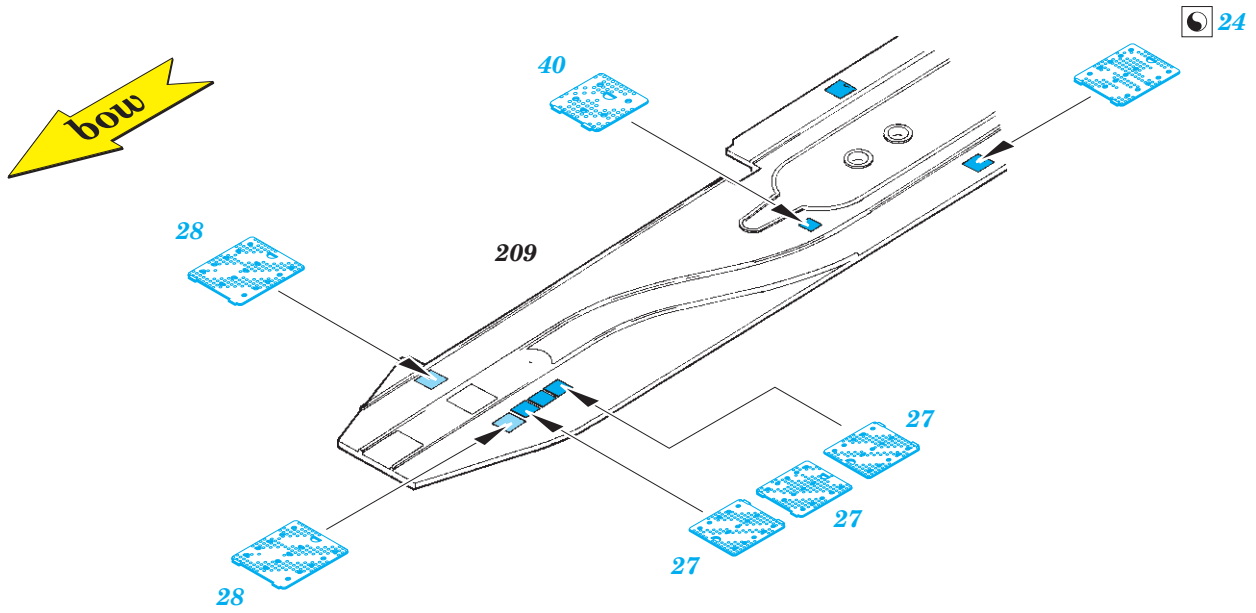

German Submarine Type IX C/40 hull pt.1 1/72

eduard

53 158

detail set for 1/72 REVELL No. 05133 kit • sada detailů pro stavebnici 1/72 REVELL No. 05133

- ★ APPLY EXPRESS MASK AND PAINT BEFORE GLUING
POUŽIT EXPRESS MASK NABARVIT PŘED SLEPENÍM
- ☉ SYMMETRICAL ASSEMBLY
SYMETRICKÁ MONTÁŽ
- ☐ REMOVE
ODSTRANIT
- ☑ BEND
OHNOUT
- ▨ GRIND
OBROUSIT
- ☐ ? OPTION
VOLBA
- ⊘ DRILL HOLE
VRTAT OTVOR
- Ⓡ REPLACE
NAHRADIT
- 1 COLORED ETCHED PARTS
LEPTANÉ BAREVNÉ DÍLY
- 1 ETCHED PARTS
LEPTANÉ NEBAREVNÉ DÍLY
- 1 ORIGINAL KIT PARTS
PŮVODNÍ DÍLY STAVEBNICE

ORIGINAL KIT PARTS
PŮVODNÍ DÍLY STAVEBNICE

PHOTO-ETCHED PARTS
LEPTANÉ DÍLY

PARTS TO BE REMOVED
DÍLY K ODSTRANĚNÍ

FILL
TMELIT

Related products: 53 159 German Submarine Type IX C/40 hull part 2 1/72