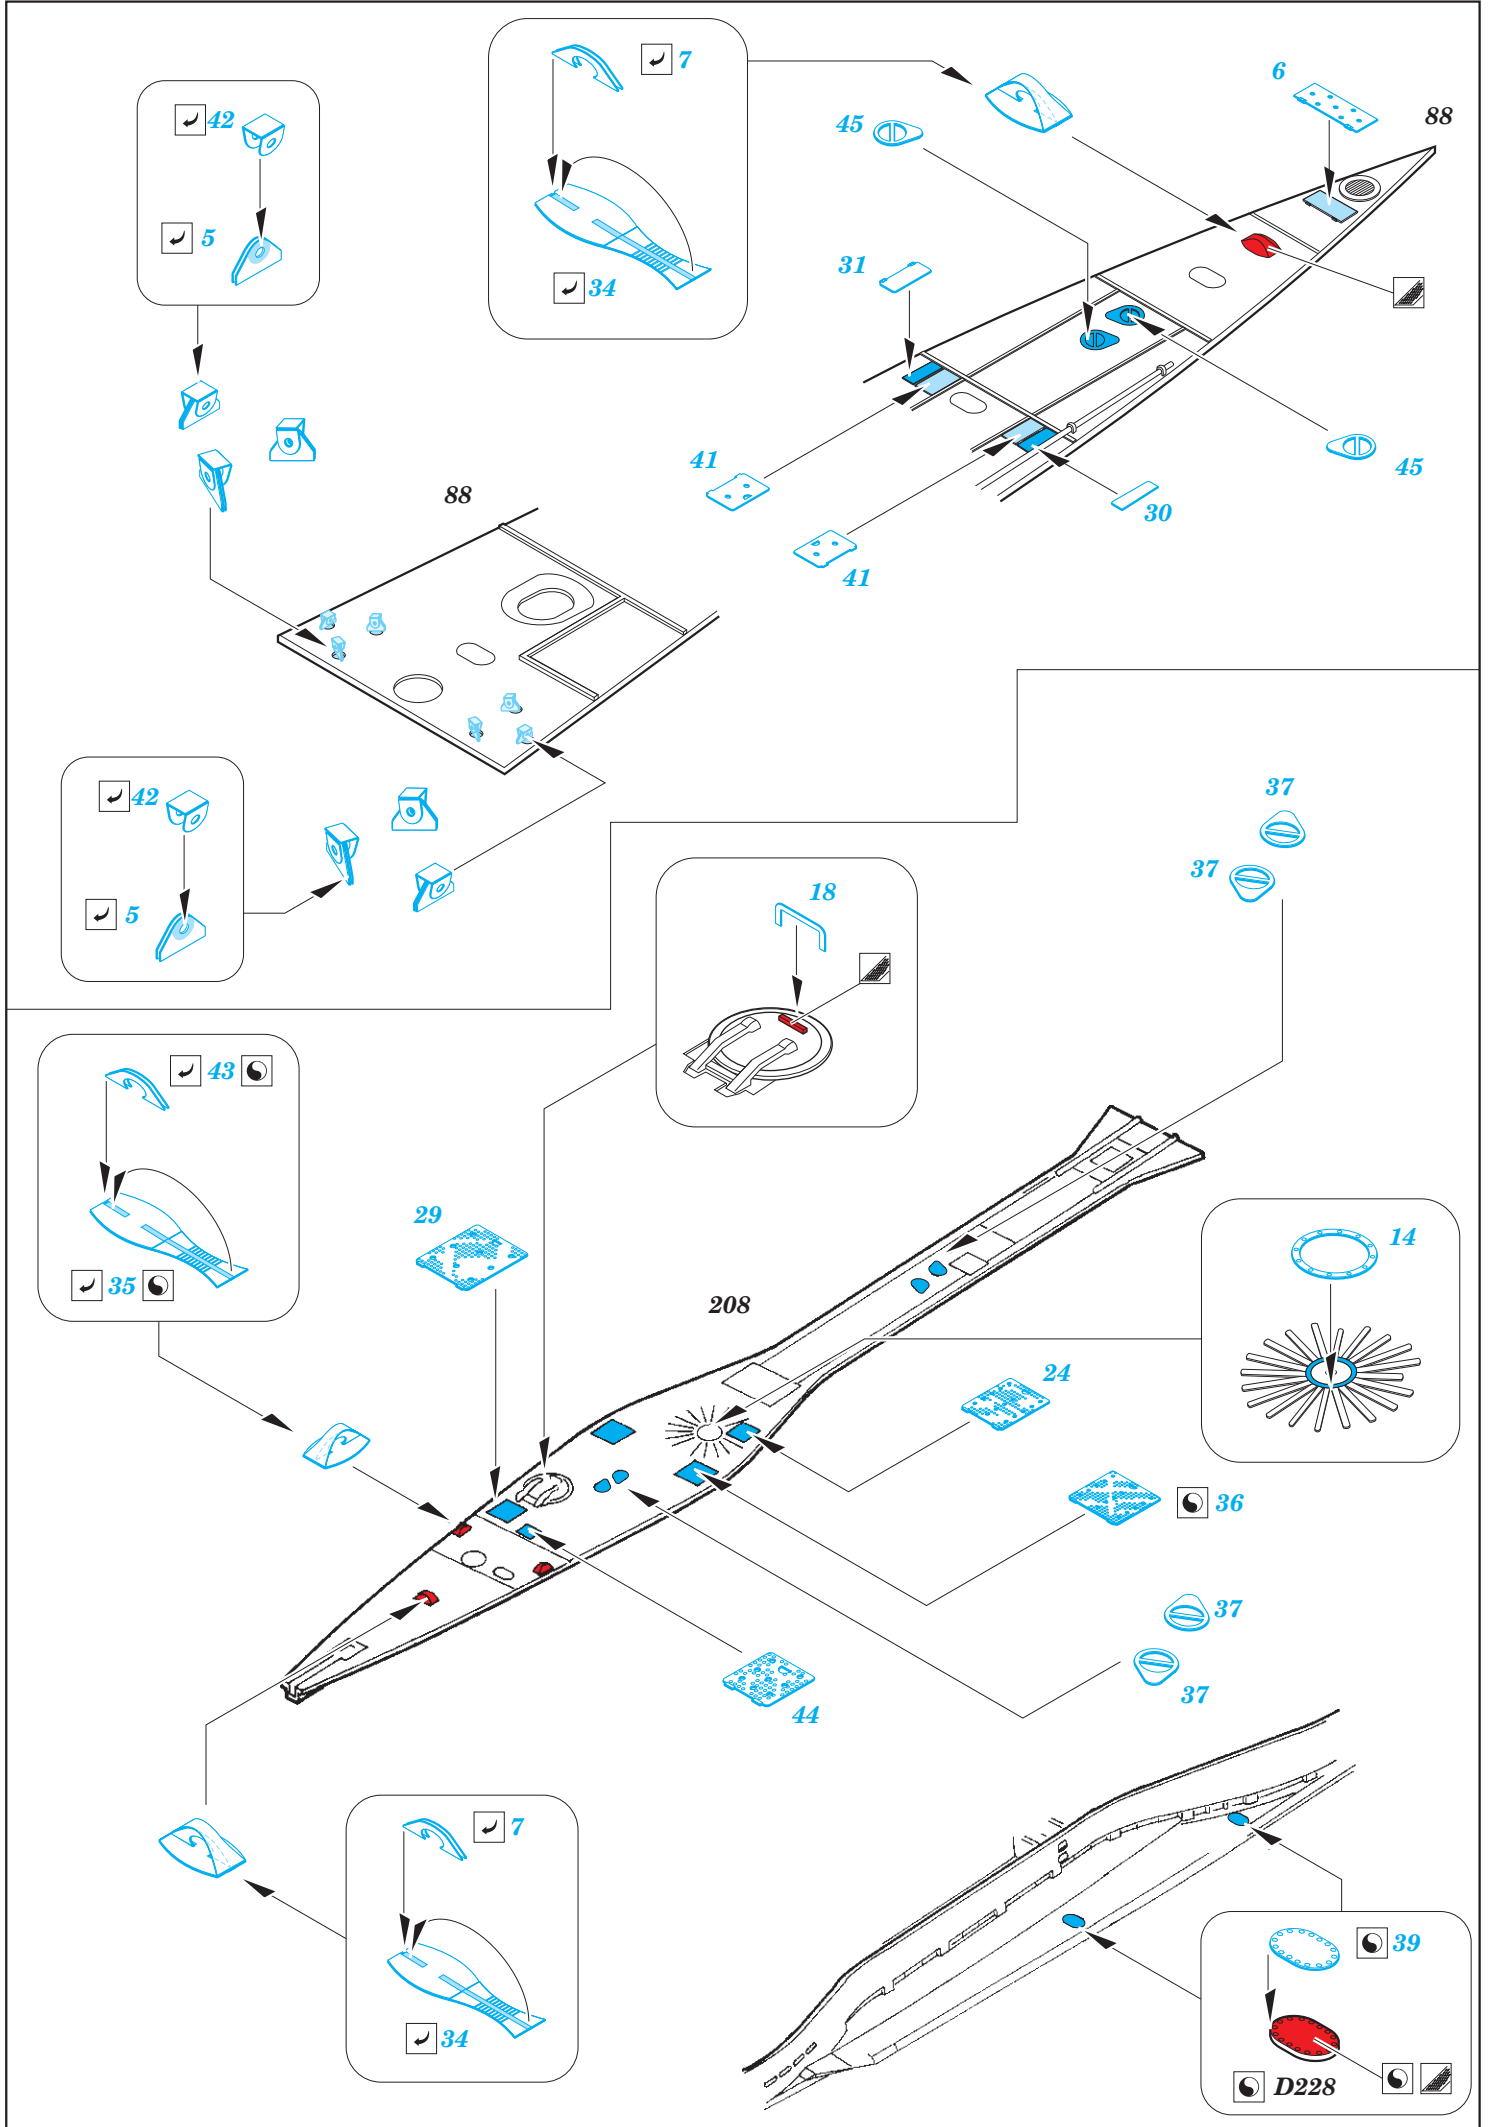

German Submarine Type IX C/40 hull pt.1 1/72

eduard

53 158

detail set for 1/72 REVELL No. 05133 kit • sada detailů pro stavebnici 1/72 REVELL No. 05133

- ★ APPLY EXPRESS MASK AND PAINT BEFORE GLUING
POUŽIT EXPRESS MASK NABARVIT PŘED SLEPENÍM
- ☉ SYMMETRICAL ASSEMBLY
SYMETRICKÁ MONTÁŽ
- ☐ REMOVE
ODSTRANIT
- ☑ BEND
OHNOUT
- ▨ GRIND
OBROUSIT
- ☐ ? OPTION
VOLBA
- ⊘ DRILL HOLE
VRTAT OTVOR
- Ⓡ REPLACE
NAHRADIT
- 1 COLORED ETCHED PARTS
LEPTANÉ BAREVNÉ DÍLY
- 1 ETCHED PARTS
LEPTANÉ NEBAREVNÉ DÍLY
- 1 ORIGINAL KIT PARTS
PŮVODNÍ DÍLY STAVEBNICE

ORIGINAL KIT PARTS
PŮVODNÍ DÍLY STAVEBNICE

PHOTO-ETCHED PARTS
LEPTANÉ DÍLY

PARTS TO BE REMOVED
DÍLY K ODSTRANĚNÍ

FILL
TMELIT

Related products: 53 159 German Submarine Type IX C/40 hull part 2 1/72