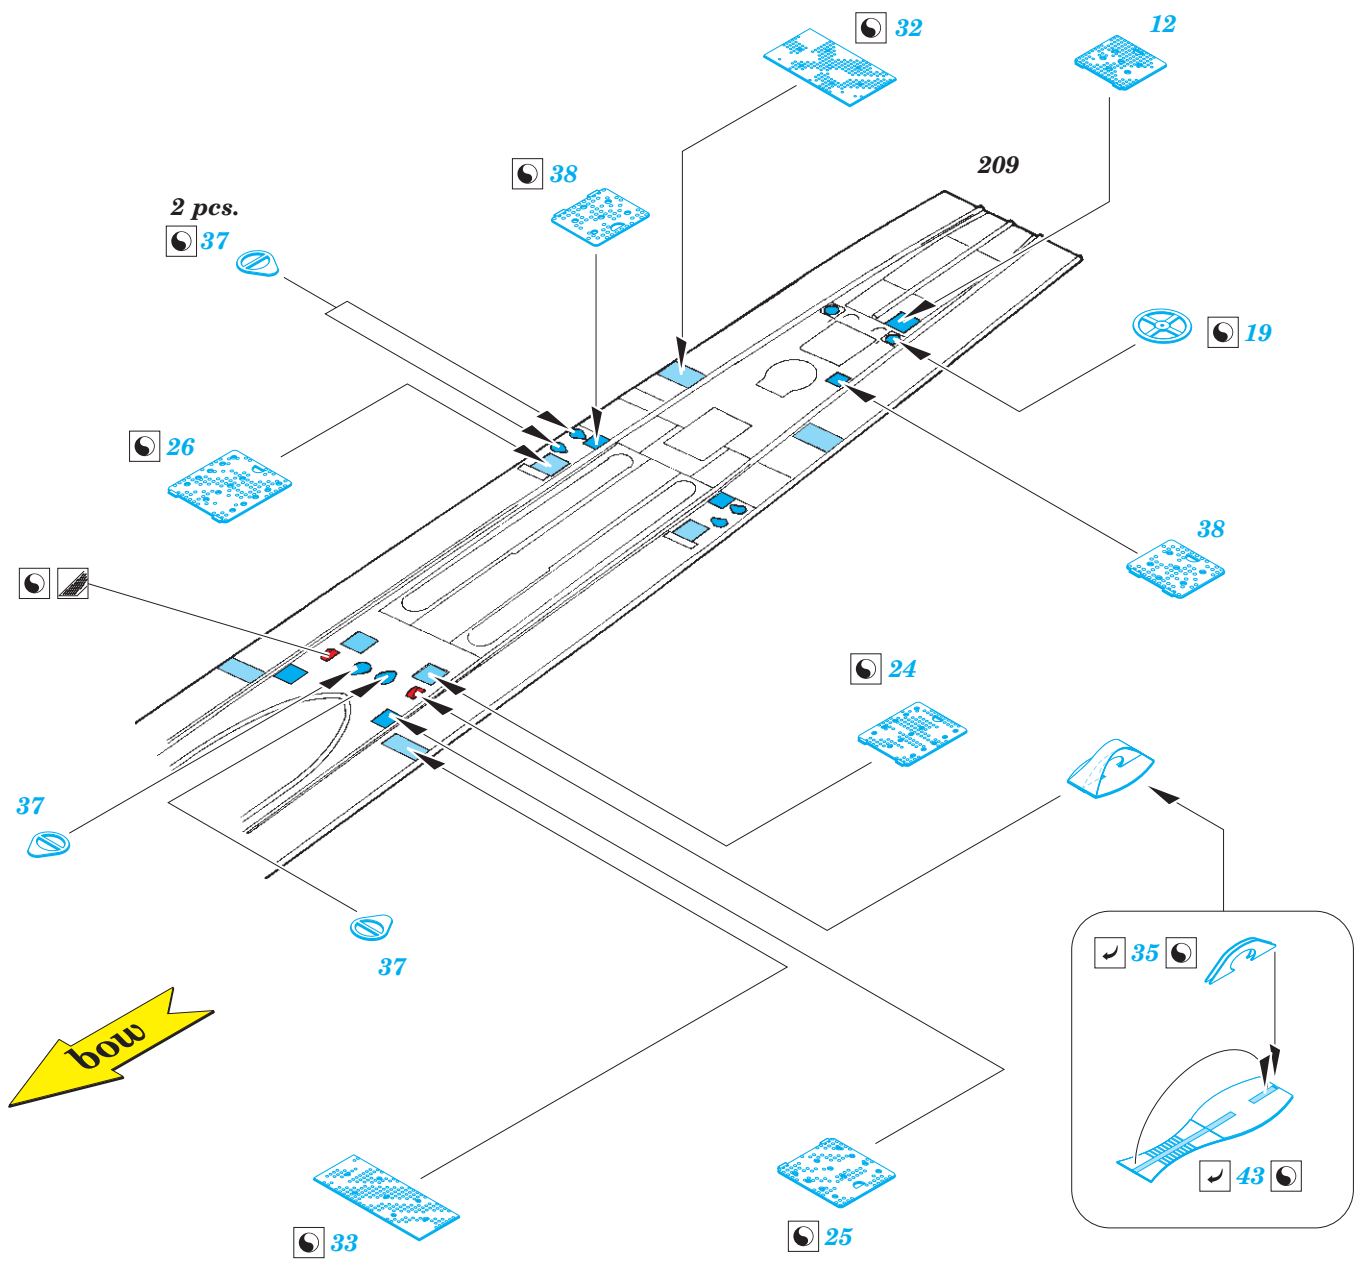

German Submarine Type IX C/40 hull pt.1 1/72

eduard

53 158

detail set for 1/72 REVELL No. 05133 kit • sada detailů pro stavebnici 1/72 REVELL No. 05133

- ★ APPLY EXPRESS MASK AND PAINT BEFORE GLUING
POUŽIT EXPRESS MASK NABARVIT PŘED SLEPENÍM
- ☉ SYMMETRICAL ASSEMBLY
SYMETRICKÁ MONTÁŽ
- ☐ REMOVE
ODSTRANIT
- ☑ BEND
OHNOUT
- ▨ GRIND
OBROUSIT
- ☐ ? OPTION
VOLBA
- ⊘ DRILL HOLE
VRTAT OTVOR
- Ⓡ REPLACE
NAHRADIT
- 1 COLORED ETCHED PARTS
LEPTANÉ BAREVNÉ DÍLY
- 1 ETCHED PARTS
LEPTANÉ NEBAREVNÉ DÍLY
- 1 ORIGINAL KIT PARTS
PŮVODNÍ DÍLY STAVEBNICE

ORIGINAL KIT PARTS
PŮVODNÍ DÍLY STAVEBNICE

PHOTO-ETCHED PARTS
LEPTANÉ DÍLY

PARTS TO BE REMOVED
DÍLY K ODSTRANĚNÍ

FILL
TMELIT

Related products: 53 159 German Submarine Type IX C/40 hull part 2 1/72