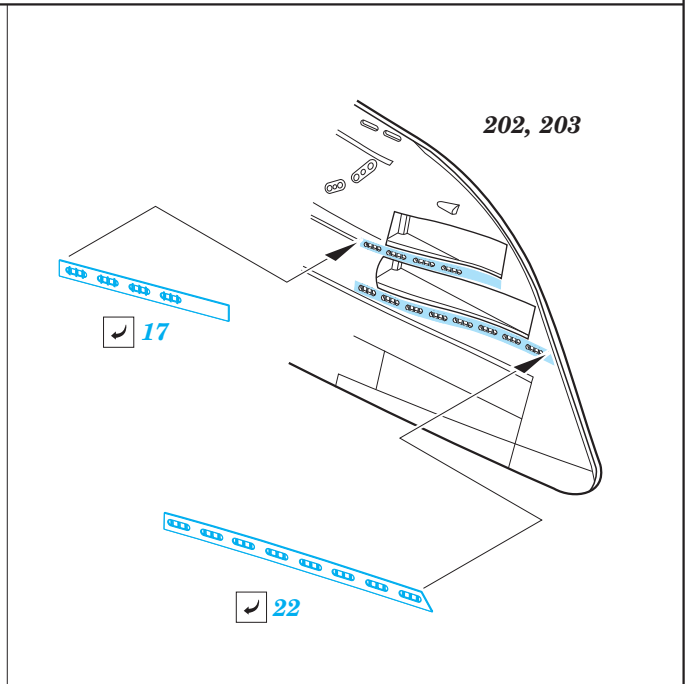

German Submarine Type IX C/40 hull pt.1 1/72

eduard

53 158

detail set for 1/72 REVELL No. 05133 kit • sada detailů pro stavebnici 1/72 REVELL No. 05133

- ★ APPLY EXPRESS MASK AND PAINT BEFORE GLUING
POUŽIT EXPRESS MASK NABARVIT PŘED SLEPENÍM
- ☉ SYMMETRICAL ASSEMBLY
SYMETRICKÁ MONTÁŽ
- ☐ REMOVE
ODSTRANIT
- ☑ BEND
OHNOUT
- ▨ GRIND
OBROUSIT
- ☐ ? OPTION
VOLBA
- ⊘ DRILL HOLE
VRTAT OTVOR
- Ⓡ REPLACE
NAHRADIT
- 1 COLORED ETCHED PARTS
LEPTANÉ BAREVNÉ DÍLY
- 1 ETCHED PARTS
LEPTANÉ NEBAREVNÉ DÍLY
- 1 ORIGINAL KIT PARTS
PŮVODNÍ DÍLY STAVEBNICE

ORIGINAL KIT PARTS
PŮVODNÍ DÍLY STAVEBNICE

PHOTO-ETCHED PARTS
LEPTANÉ DÍLY

PARTS TO BE REMOVED
DÍLY K ODSTRANĚNÍ

FILL
TMELIT

Related products: 53 159 German Submarine Type IX C/40 hull part 2 1/72