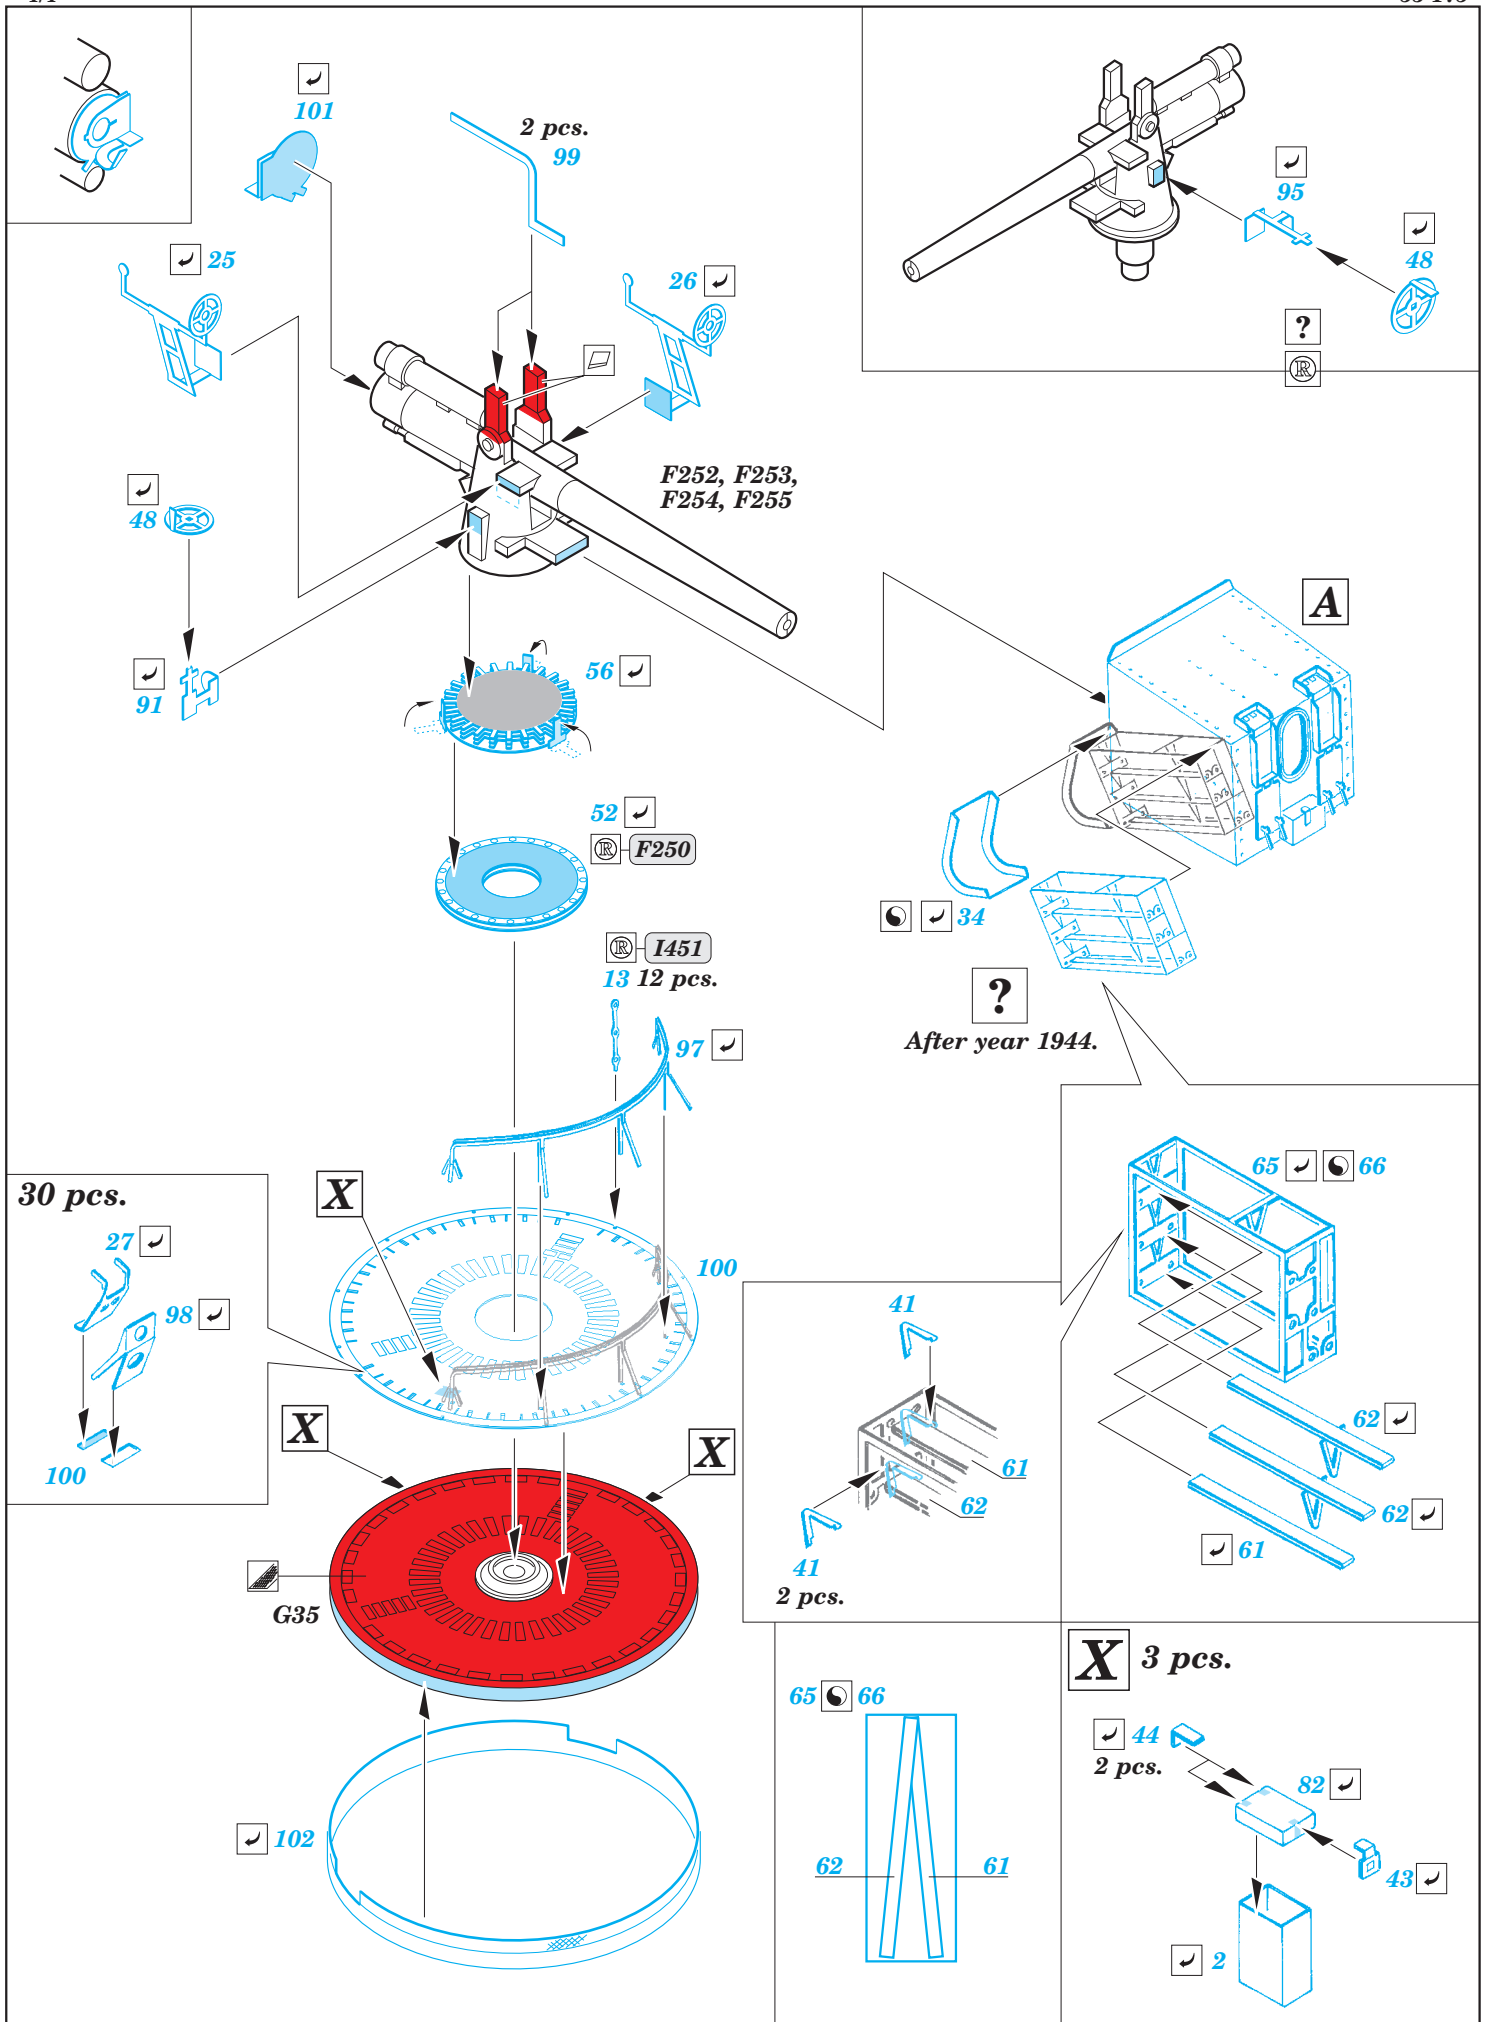

HMCS Snowberry Part1 - armament 1/144

eduard

detail set for 1/144 REVELL No. 05132 kit
sada detailů pro stavebnici 1/144 REVELL No. 05132

53 175

- ★ APPLY EXPRESS MASK AND PAINT BEFORE GLUING
POUŽIT EXPRESS MASK NABARVIT PŘED SLEPENÍM
- ☉ SYMMETRICAL ASSEMBLY
SYMETRICKÁ MONTÁŽ
- ☐ REMOVE
ODSTRANIT
- ☑ BEND
OHNOUT
- ▨ GRIND
OBROUSIT
- ⊙ ? OPTION
VOLBA
- ⊘ DRILL HOLE
VRTAT OTVOR
- Ⓜ REPLACE
NAHRADIT
- 1 COLORED ETCHED PARTS
LEPTANÉ BAREVNÉ DÍLY
- 1 ETCHED PARTS
LEPTANÉ NEBAREVNÉ DÍLY
- 1 ORIGINAL KIT PARTS
PŮVODNÍ DÍLY STAVEBNICE

ORIGINAL KIT PARTS
PŮVODNÍ DÍLY STAVEBNICE
 PHOTO-ETCHED PARTS
LEPTANÉ DÍLY
 PARTS TO BE REMOVED
DÍLY K ODSTRANĚNÍ
 FILL
TMELIT

I247, I248

STEP 1

STEP 2

STEP 3

STEP 4

I231

I231 4 pcs.

I373

16 pcs. I373

F15 16 pcs.

Related products: 53 176 HMCS Snowberry pt. 2 superstructure 1/144