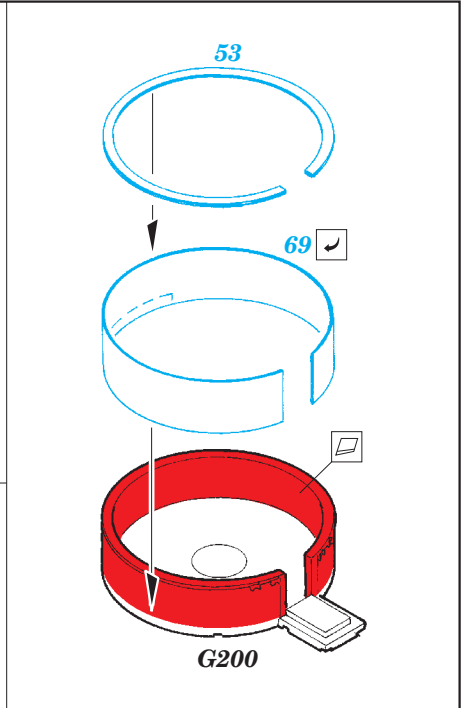

HMCS Snowberry Part1 - armament 1/144

eduard

detail set for 1/144 REVELL No. 05132 kit
sada detailů pro stavebnici 1/144 REVELL No. 05132

53 175

- ★ APPLY EXPRESS MASK AND PAINT BEFORE GLUING
POUŽIT EXPRESS MASK NABARVIT PŘED SLEPENÍM
- ☉ SYMMETRICAL ASSEMBLY
SYMETRICKÁ MONTÁŽ
- ☐ REMOVE
ODSTRANIT
- ☑ BEND
OHNOUT
- ▨ GRIND
OBROUSIT
- ⊙ ? OPTION
VOLBA
- ⊘ DRILL HOLE
VRTAT OTVOR
- Ⓜ REPLACE
NAHRADIT
- 1 COLORED ETCHED PARTS
LEPTANÉ BAREVNÉ DÍLY
- 1 ETCHED PARTS
LEPTANÉ NEBAREVNÉ DÍLY
- 1 ORIGINAL KIT PARTS
PŮVODNÍ DÍLY STAVEBNICE

ORIGINAL KIT PARTS
PŮVODNÍ DÍLY STAVEBNICE
 PHOTO-ETCHED PARTS
LEPTANÉ DÍLY
 PARTS TO BE REMOVED
DÍLY K ODSTRANĚNÍ
 FILL
TMELIT

I247, I248

STEP 1

STEP 2

STEP 3

STEP 4

I231

I231 4 pcs.

I373

16 pcs. I373

F15 16 pcs.

Related products: 53 176 HMCS Snowberry pt. 2 superstructure 1/144