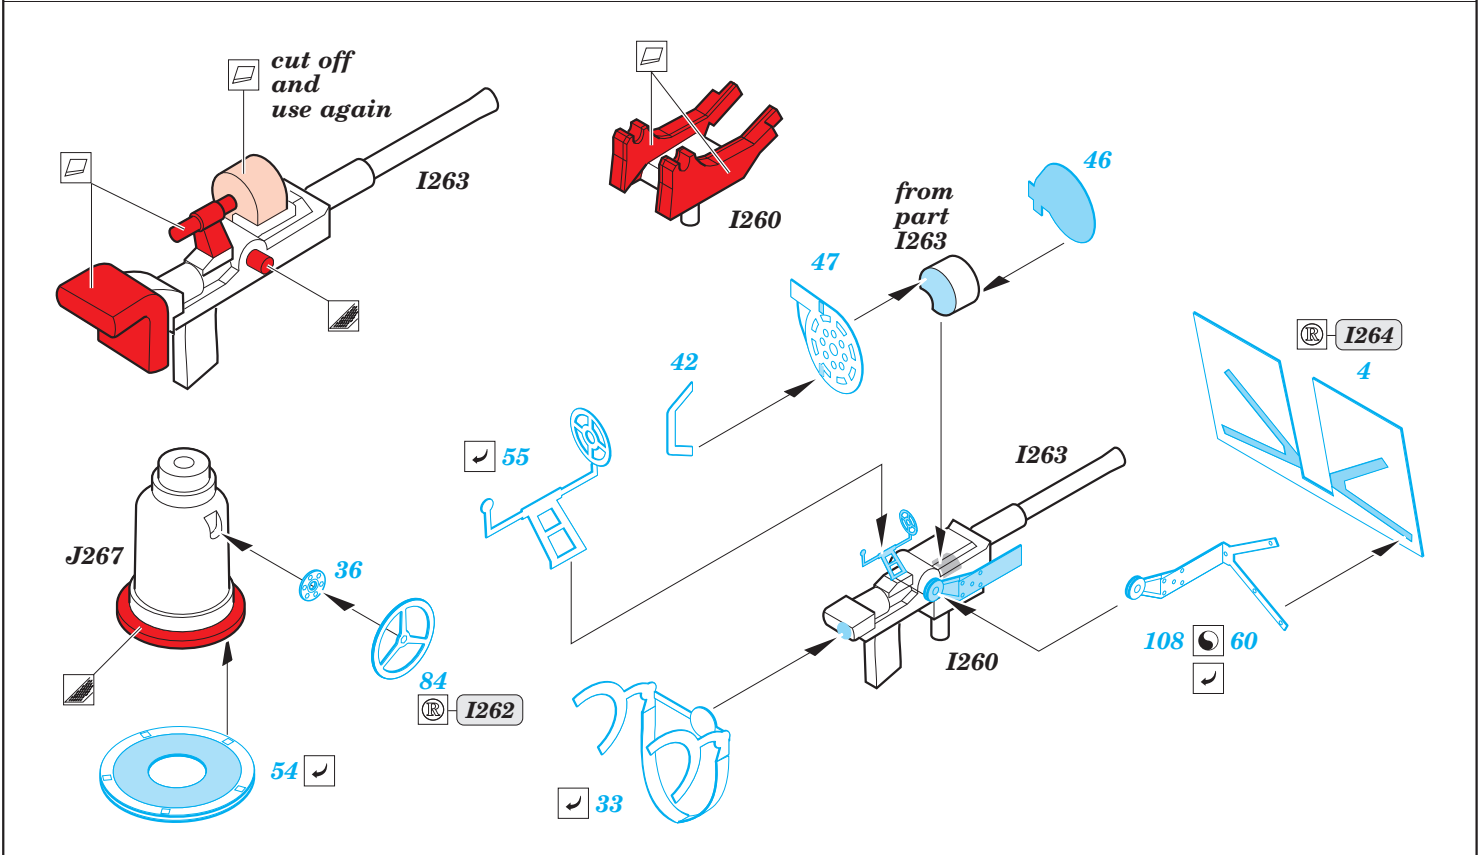

HMCS Snowberry Part1 - armament 1/144

eduard

detail set for 1/144 REVELL No. 05132 kit
sada detailů pro stavebnici 1/144 REVELL No. 05132

53 175

- ★ APPLY EXPRESS MASK AND PAINT BEFORE GLUING
POUŽIT EXPRESS MASK NABARVIT PŘED SLEPENÍM
- ☉ SYMMETRICAL ASSEMBLY
SYMETRICKÁ MONTÁŽ
- ☐ REMOVE
ODSTRANIT
- ☑ BEND
OHNOUT
- ▨ GRIND
OBROUSIT
- ⊙ ? OPTION
VOLBA
- ⊘ DRILL HOLE
VRTAT OTVOR
- Ⓜ REPLACE
NAHRADIT
- 1 COLORED ETCHED PARTS
LEPTANÉ BAREVNÉ DÍLY
- 1 ETCHED PARTS
LEPTANÉ NEBAREVNÉ DÍLY
- 1 ORIGINAL KIT PARTS
PŮVODNÍ DÍLY STAVEBNICE

ORIGINAL KIT PARTS
PŮVODNÍ DÍLY STAVEBNICE
 PHOTO-ETCHED PARTS
LEPTANÉ DÍLY
 PARTS TO BE REMOVED
DÍLY K ODSTRANĚNÍ
 FILL
TMELIT

I247, I248

STEP 1

STEP 2

STEP 3

STEP 4

I231

I231 4 pcs.

I373

16 pcs. I373

F15 16 pcs.

Related products: 53 176 HMCS Snowberry pt. 2 superstructure 1/144