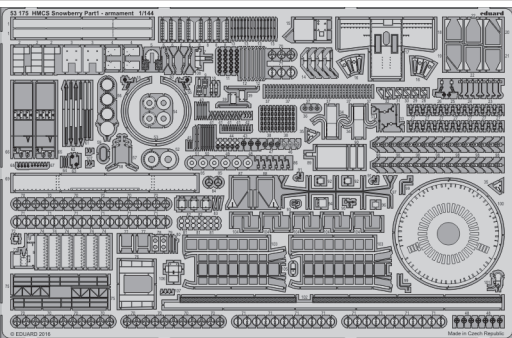

HMCS Snowberry Part1 - armament 1/144

eduard

detail set for 1/144 REVELL No. 05132 kit
sada detailů pro stavebnici 1/144 REVELL No. 05132

53 175

- ★ APPLY EXPRESS MASK AND PAINT BEFORE GLUING
POUŽIT EXPRESS MASK NABARVIT PŘED SLEPENÍM
- ☉ SYMMETRICAL ASSEMBLY
SYMETRICKÁ MONTÁŽ
- ☐ REMOVE
ODSTRANIT
- ☑ BEND
OHNOUT
- ▨ GRIND
OBROUSIT
- ⊙ ? OPTION
VOLBA
- ⊘ DRILL HOLE
VRTAT OTVOR
- Ⓜ REPLACE
NAHRADIT
- 1 COLORED ETCHED PARTS
LEPTANÉ BAREVNÉ DÍLY
- 1 ETCHED PARTS
LEPTANÉ NEBAREVNÉ DÍLY
- 1 ORIGINAL KIT PARTS
PŮVODNÍ DÍLY STAVEBNICE

ORIGINAL KIT PARTS
PŮVODNÍ DÍLY STAVEBNICE
 PHOTO-ETCHED PARTS
LEPTANÉ DÍLY
 PARTS TO BE REMOVED
DÍLY K ODSTRANĚNÍ
 FILL
TMELIT

I247, I248

STEP 1

STEP 2

STEP 3

STEP 4

I231

I231 4 pcs.

I373

16 pcs. I373

F15 16 pcs.

Related products: 53 176 HMCS Snowberry pt. 2 superstructure 1/144