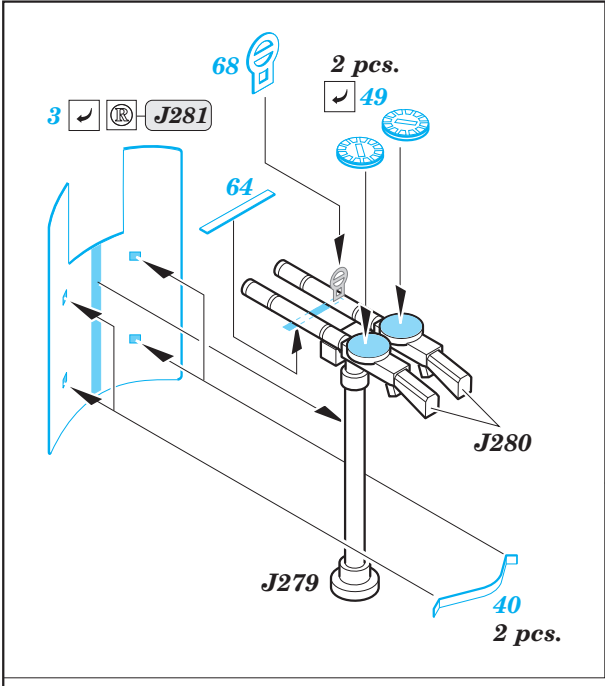

HMCS Snowberry Part1 - armament 1/144

eduard

detail set for 1/144 REVELL No. 05132 kit
sada detailů pro stavebnici 1/144 REVELL No. 05132

53 175

- ★ APPLY EXPRESS MASK AND PAINT BEFORE GLUING
POUŽIT EXPRESS MASK NABARVIT PŘED SLEPENÍM
- ☉ SYMMETRICAL ASSEMBLY
SYMETRICKÁ MONTÁŽ
- ☐ REMOVE
ODSTRANIT
- ☑ BEND
OHNOUT
- ▨ GRIND
OBROUSIT
- ⊙ ? OPTION
VOLBA
- ⊘ DRILL HOLE
VRTAT OTVOR
- Ⓜ REPLACE
NAHRADIT
- 1 COLORED ETCHED PARTS
LEPTANÉ BAREVNÉ DÍLY
- 1 ETCHED PARTS
LEPTANÉ NEBAREVNÉ DÍLY
- 1 ORIGINAL KIT PARTS
PŮVODNÍ DÍLY STAVEBNICE

ORIGINAL KIT PARTS
PŮVODNÍ DÍLY STAVEBNICE
 PHOTO-ETCHED PARTS
LEPTANÉ DÍLY
 PARTS TO BE REMOVED
DÍLY K ODSTRANĚNÍ
 FILL
TMELIT

I247, I248

STEP 1

STEP 2

STEP 3

STEP 4

I231

I231 4 pcs.

I373

16 pcs. I373

F15 16 pcs.

Related products: 53 176 HMCS Snowberry pt. 2 superstructure 1/144