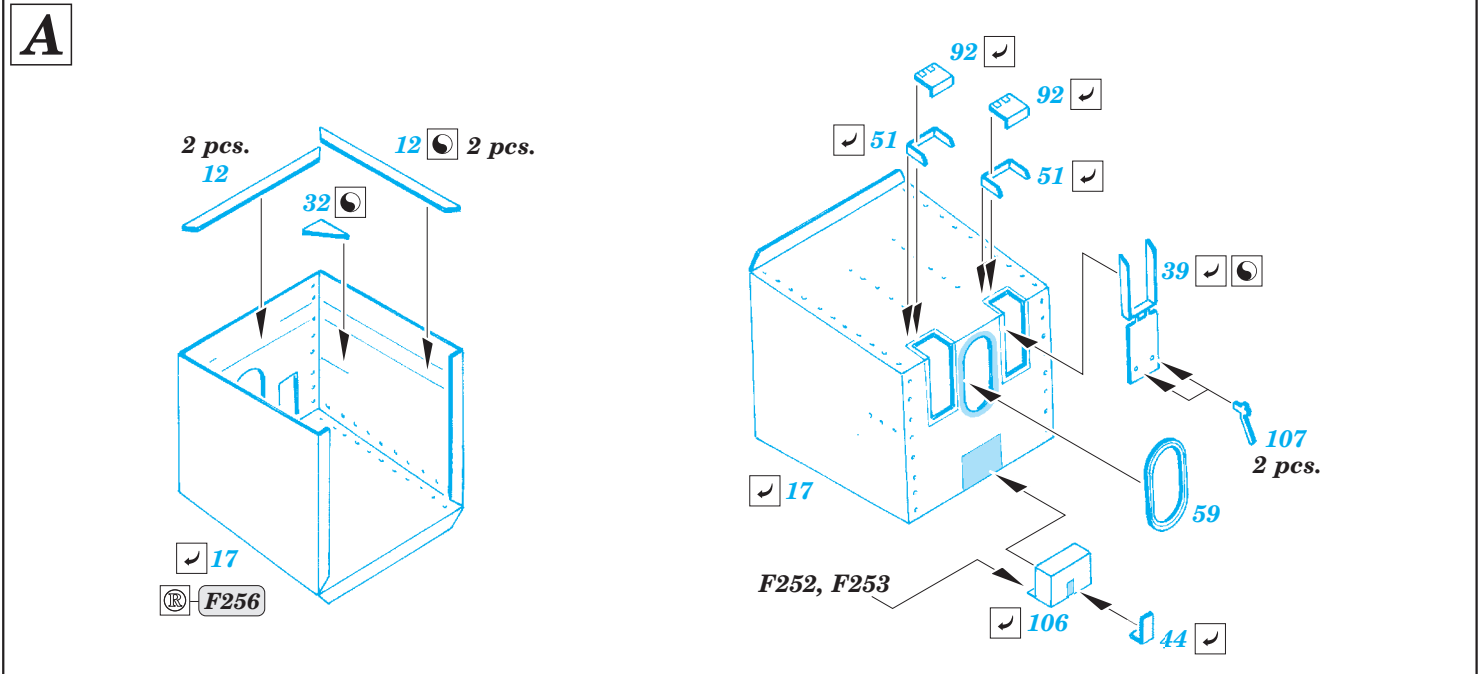

ORIGINAL KIT PARTS
PŮVODNÍ DÍLY STAVEBNICE
 PHOTO-ETCHED PARTS
LEPTANÉ DÍLY
 PARTS TO BE REMOVED
DÍLY K ODSTRANĚNÍ
 FILL
TMELIT

I247, I248

STEP 1

STEP 2

STEP 3

STEP 4

I231

I231 4 pcs.

I373

16 pcs. I373

F15 16 pcs.

Related products: 53 176 HMCS Snowberry pt. 2 superstructure 1/144