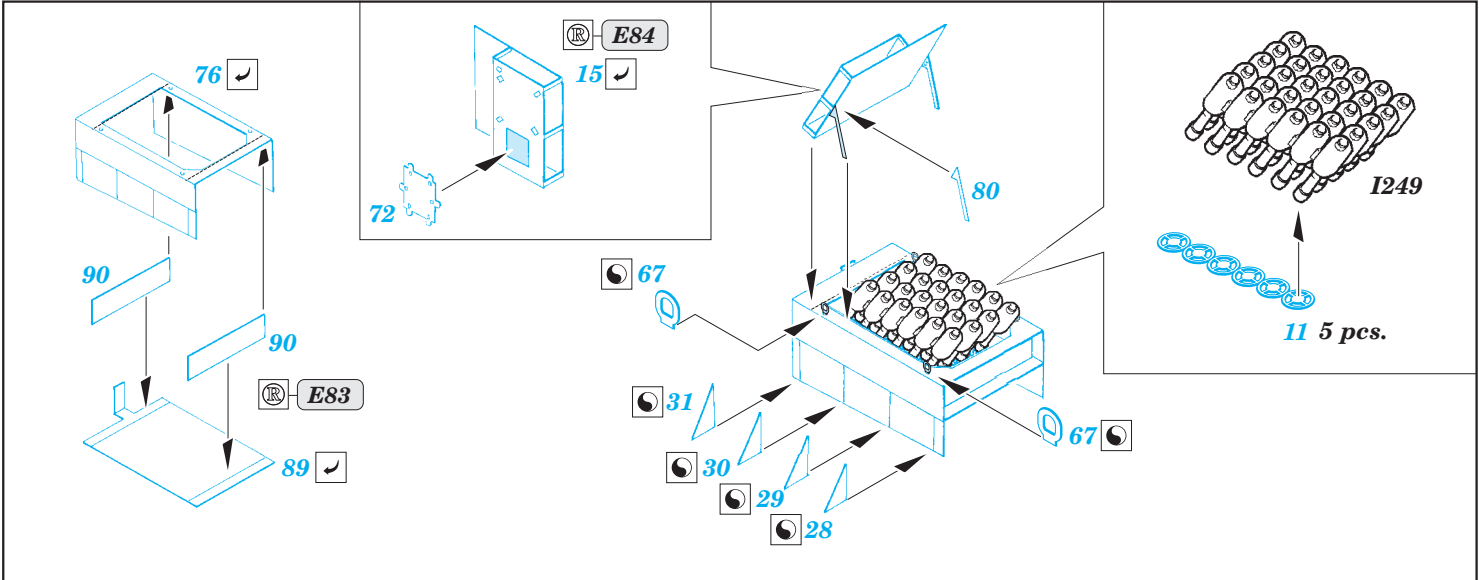

ORIGINAL KIT PARTS
PŮVODNÍ DÍLY STAVEBNICE
 PHOTO-ETCHED PARTS
LEPTANÉ DÍLY
 PARTS TO BE REMOVED
DÍLY K ODSTRANĚNÍ
 FILL
TMELIT

I247, I248

STEP 1

STEP 2

STEP 3

STEP 4

I231

I231 4 pcs.

I373

16 pcs. I373

F15 16 pcs.

Related products: 53 176 HMCS Snowberry pt. 2 superstructure 1/144