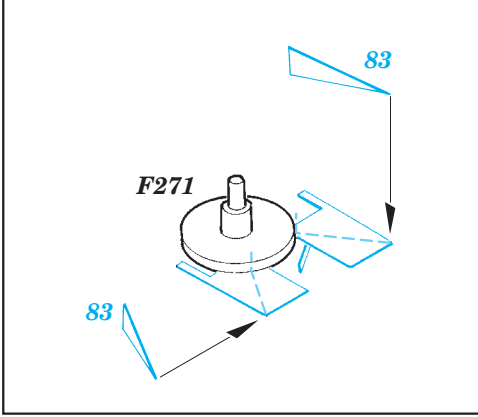

HMCS Snowberry Part1 - armament 1/144

eduard

detail set for 1/144 REVELL No. 05132 kit
sada detailů pro stavebnici 1/144 REVELL No. 05132

53 175

- ★ APPLY EXPRESS MASK AND PAINT BEFORE GLUING
POUŽIT EXPRESS MASK NABARVIT PŘED SLEPENÍM
- ☉ SYMMETRICAL ASSEMBLY
SYMETRICKÁ MONTÁŽ
- ☐ REMOVE
ODSTRANIT
- ☑ BEND
OHNOUT
- ▨ GRIND
OBROUSIT
- ⊙ ? OPTION
VOLBA
- ⊘ DRILL HOLE
VRTAT OTVOR
- Ⓜ REPLACE
NAHRADIT
- 1 COLORED ETCHED PARTS
LEPTANÉ BAREVNÉ DÍLY
- 1 ETCHED PARTS
LEPTANÉ NEBAREVNÉ DÍLY
- 1 ORIGINAL KIT PARTS
PŮVODNÍ DÍLY STAVEBNICE

ORIGINAL KIT PARTS
PŮVODNÍ DÍLY STAVEBNICE
 PHOTO-ETCHED PARTS
LEPTANÉ DÍLY
 PARTS TO BE REMOVED
DÍLY K ODSTRANĚNÍ
 FILL
TMELIT

I247, I248

STEP 1

STEP 2

STEP 3

STEP 4

I231

I231 4 pcs.

I373

16 pcs. I373

F15 16 pcs.

Related products: 53 176 HMCS Snowberry pt. 2 superstructure 1/144