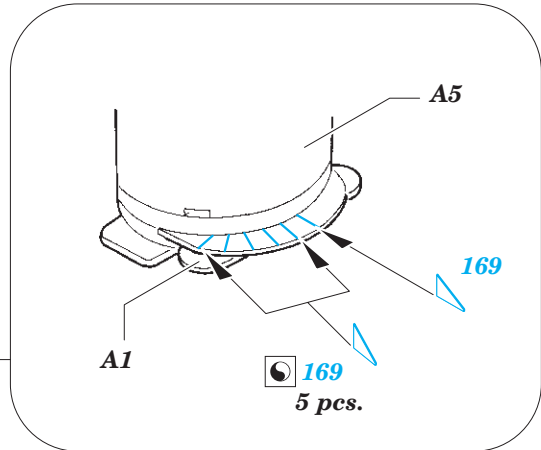

ORIGINAL KIT PARTS  
PŮVODNÍ DÍLY STAVEBNICE

PHOTO-ETCHED PARTS  
LEPTANÉ DÍLY

PARTS TO BE REMOVED  
DÍLY K ODSTRANĚNÍ

FILL  
TMELIT

A28, A30, B30, B31

119

F9

A20+A26

plastic  
Ø 1,5 x 2,0 mm

91

206

206

205

22

A12

156

192

B28

122

163

plastic  
Ø 1,0 x 2,5 mm

B28

192

57