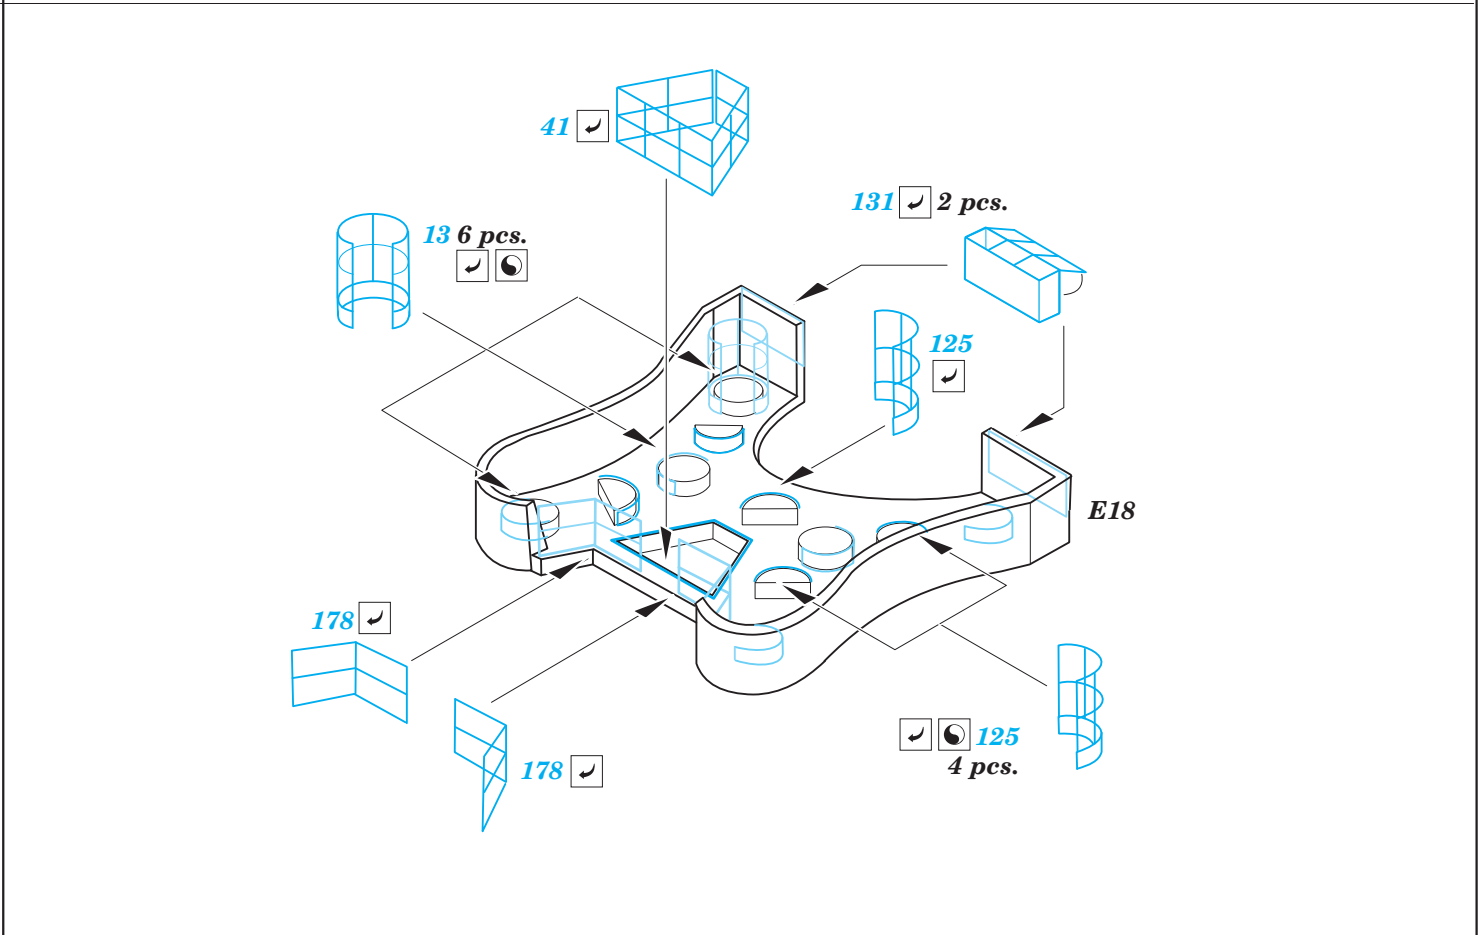

# RN Roma Part1 - main deck and guns 1/350

eduard

53 199

detail set for 1/350 kit • sada detailů pro stavebnici 1/350

- APPLY EXPRESS MASK AND PAINT BEFORE GLUING  
POUŽIT EXPRESS MASK NABARVIT PŘED SLEPENÍM
- SYMMETRICAL ASSEMBLY  
SYMETRICKÁ MONTÁŽ
- REMOVE  
ODSTRANIT
- GRIND  
OBROUSIT
- DRILL HOLE  
VRTÁT OTVOR
- BEND  
OHNOUT
- OPTION  
VOLBA
- REPLACE  
NAHRADIT
- COLORED ETCHED PARTS  
LEPTANÉ BAREVNÉ DÍLY
- ETCHED PARTS  
LEPTANÉ NEBAREVNÉ DÍLY
- ORIGINAL KIT PARTS  
PŮVODNÍ DÍLY STAVEBNICE

ORIGINAL KIT PARTS  
PŮVODNÍ DÍLY STAVEBNICE

PHOTO-ETCHED PARTS  
LEPTANÉ DÍLY

PARTS TO BE REMOVED  
DÍLY K ODSTRANĚNÍ

FILL  
TMELIT

A28, A30, B30, B31

119

F9

A20+A26