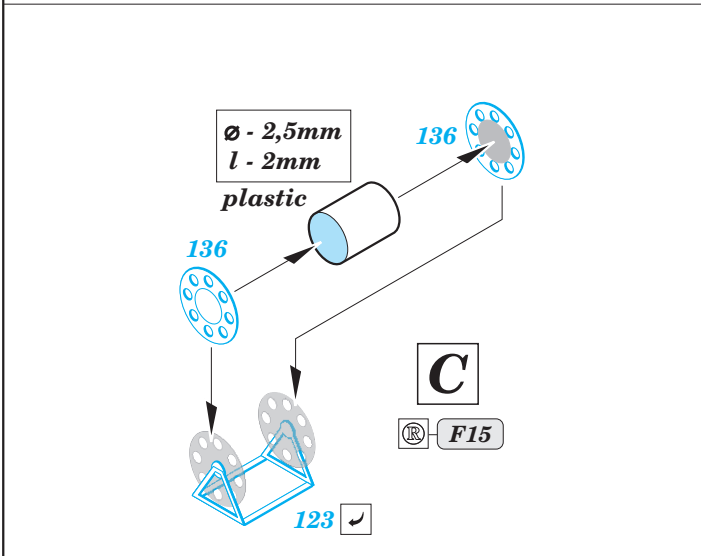

# RN Roma Part1 - main deck and guns 1/350

eduard

53 199

detail set for 1/350 kit • sada detailů pro stavebnici 1/350

- APPLY EXPRESS MASK AND PAINT BEFORE GLUING  
POUŽIT EXPRESS MASK NABARVIT PŘED SLEPENÍM
- SYMMETRICAL ASSEMBLY  
SYMETRICKÁ MONTÁŽ
- REMOVE  
ODSTRANIT
- GRIND  
OBROUSIT
- DRILL HOLE  
VRTÁT OTVOR
- BEND  
OHNOUT
- OPTION  
VOLBA
- REPLACE  
NAHRADIT
- COLORED ETCHED PARTS  
LEPTANÉ BAREVNÉ DÍLY
- ETCHED PARTS  
LEPTANÉ NEBAREVNÉ DÍLY
- ORIGINAL KIT PARTS  
PŮVODNÍ DÍLY STAVEBNICE

ORIGINAL KIT PARTS  
PŮVODNÍ DÍLY STAVEBNICE

PHOTO-ETCHED PARTS  
LEPTANÉ DÍLY

PARTS TO BE REMOVED  
DÍLY K ODSTRANĚNÍ

FILL  
TMELIT

A28, A30, B30, B31

119

F9

A20+A26

plastic  
Ø 1,5 x 2,0 mm

91

206

206

205

22

A12

156

192

B28

122

163

plastic  
Ø 1,0 x 2,5 mm

B28

192

57