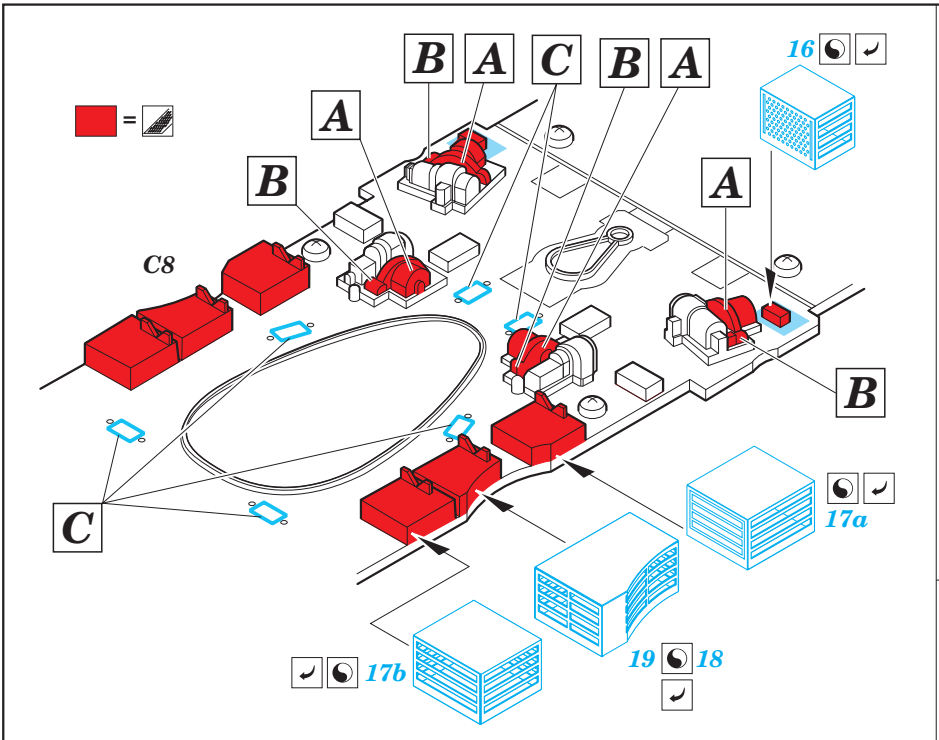

# RN Roma Part1 - main deck and guns 1/350

eduard

53 199

detail set for 1/350 kit • sada detailů pro stavebnici 1/350

- APPLY EXPRESS MASK AND PAINT BEFORE GLUING  
POUŽIT EXPRESS MASK NABARVIT PŘED SLEPENÍM
- SYMMETRICAL ASSEMBLY  
SYMETRICKÁ MONTÁŽ
- REMOVE  
ODSTRANIT
- GRIND  
OBROUSIT
- DRILL HOLE  
VRTÁT OTVOR
- BEND  
OHNOUT
- OPTION  
VOLBA
- REPLACE  
NAHRADIT
- COLORED ETCHED PARTS  
LEPTANÉ BAREVNÉ DÍLY
- ETCHED PARTS  
LEPTANÉ NEBAREVNÉ DÍLY
- ORIGINAL KIT PARTS  
PŮVODNÍ DÍLY STAVEBNICE

ORIGINAL KIT PARTS  
PŮVODNÍ DÍLY STAVEBNICE

PHOTO-ETCHED PARTS  
LEPTANÉ DÍLY

PARTS TO BE REMOVED  
DÍLY K ODSTRANĚNÍ

FILL  
TMELIT

A28, A30, B30, B31

119

F9

A20+A26

135

67  
3 pcs.

122

A20+A26

F9

A11

74

59