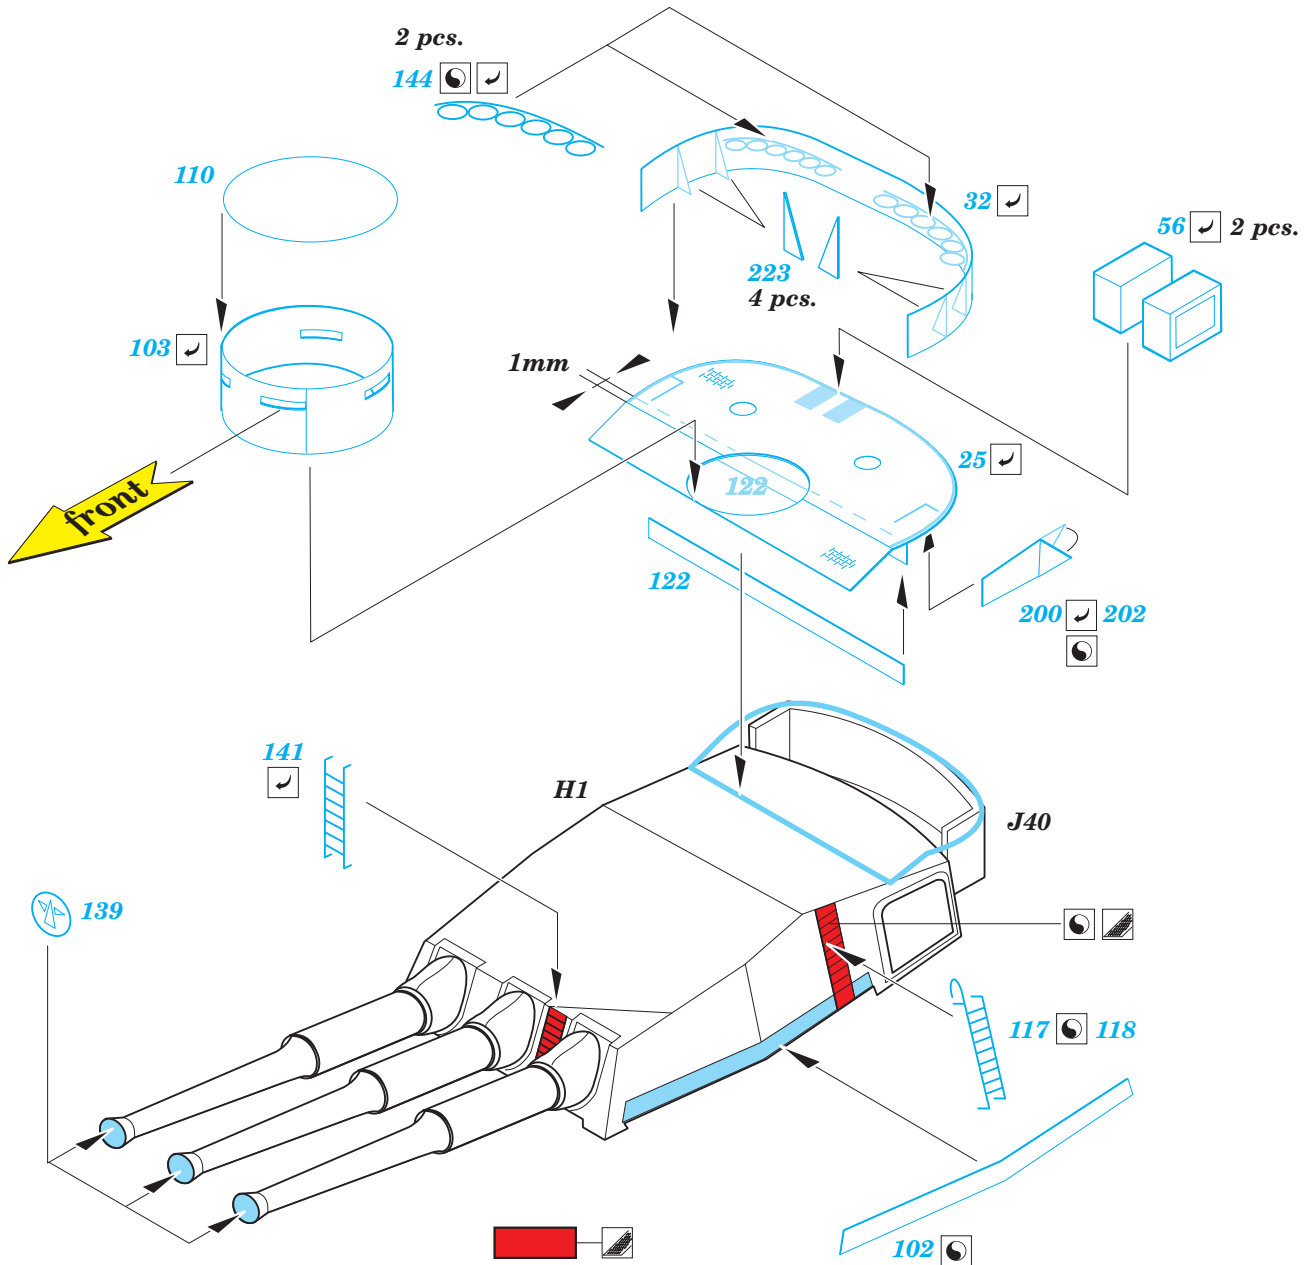

# RN Roma Part1 - main deck and guns 1/350

eduard

53 199

detail set for 1/350 kit • sada detailů pro stavebnici 1/350

- APPLY EXPRESS MASK AND PAINT BEFORE GLUING  
POUŽIT EXPRESS MASK NABARVIT PŘED SLEPENÍM
- SYMMETRICAL ASSEMBLY  
SYMETRICKÁ MONTÁŽ
- REMOVE  
ODSTRANIT
- GRIND  
OBROUSIT
- DRILL HOLE  
VRTÁT OTVOR
- BEND  
OHNOUT
- OPTION  
VOLBA
- REPLACE  
NAHRADIT
- COLORED ETCHED PARTS  
LEPTANÉ BAREVNÉ DÍLY
- ETCHED PARTS  
LEPTANÉ NEBAREVNÉ DÍLY
- ORIGINAL KIT PARTS  
PŮVODNÍ DÍLY STAVEBNICE

ORIGINAL KIT PARTS  
PŮVODNÍ DÍLY STAVEBNICE

PHOTO-ETCHED PARTS  
LEPTANÉ DÍLY

PARTS TO BE REMOVED  
DÍLY K ODSTRANĚNÍ

FILL  
TMELIT

A28, A30, B30, B31

119

F9

A20+A26

192

B28

122

163

plastic  
Ø 1,0 x 2,5 mm

B28

192

57