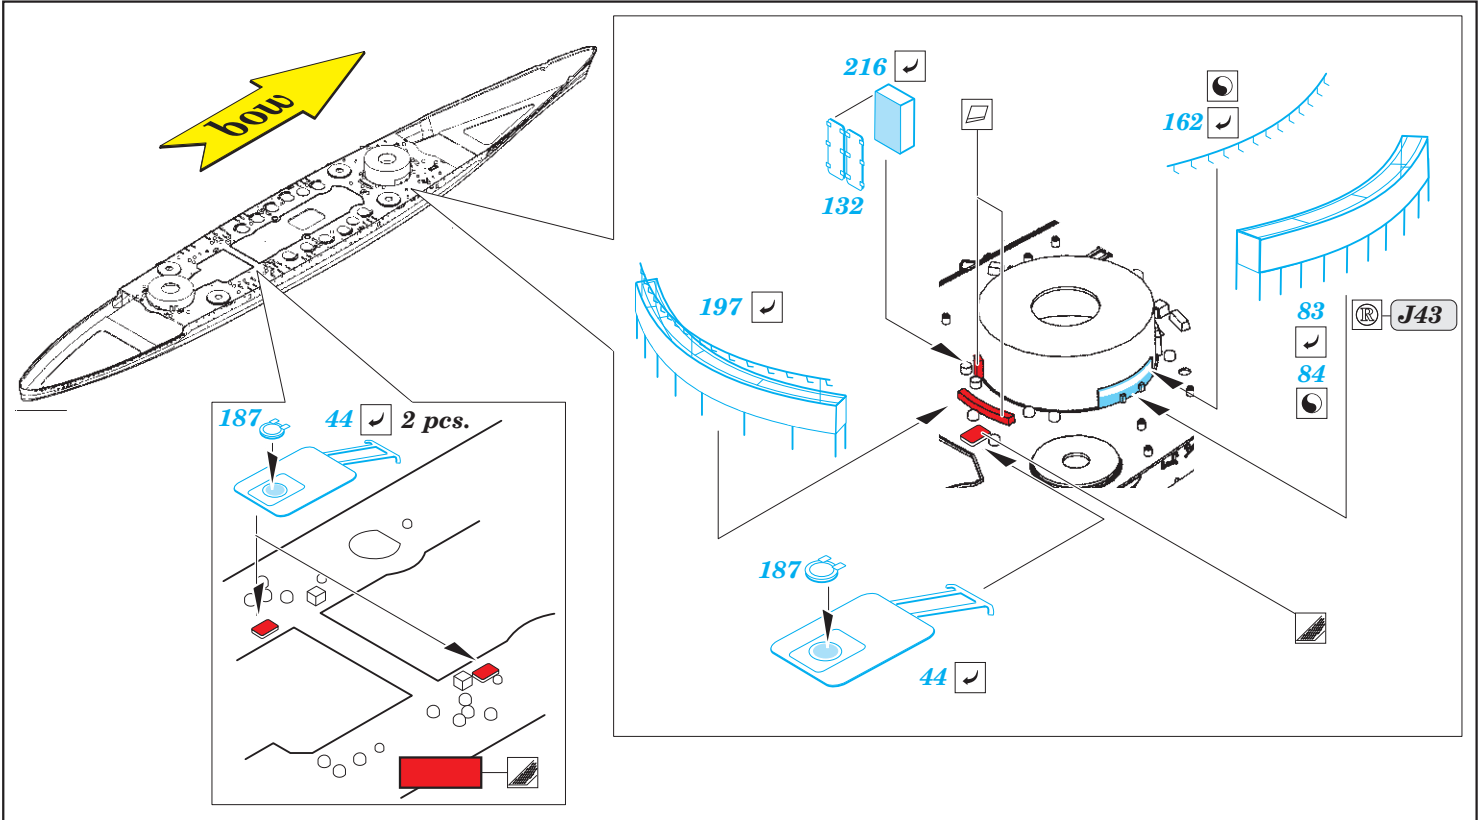

# RN Roma Part1 - main deck and guns 1/350

eduard

53 199

detail set for 1/350 kit • sada detailů pro stavebnici 1/350

- APPLY EXPRESS MASK AND PAINT BEFORE GLUING  
POUŽIT EXPRESS MASK NABARVIT PŘED SLEPENÍM
- SYMMETRICAL ASSEMBLY  
SYMETRICKÁ MONTÁŽ
- REMOVE  
ODSTRANIT
- GRIND  
OBROUSIT
- DRILL HOLE  
VRTÁT OTVOR
- BEND  
OHNOUT
- OPTION  
VOLBA
- REPLACE  
NAHRADIT
- COLORED ETCHED PARTS  
LEPTANÉ BAREVNÉ DÍLY
- ETCHED PARTS  
LEPTANÉ NEBAREVNÉ DÍLY
- ORIGINAL KIT PARTS  
PŮVODNÍ DÍLY STAVEBNICE

ORIGINAL KIT PARTS  
PŮVODNÍ DÍLY STAVEBNICE

PHOTO-ETCHED PARTS  
LEPTANÉ DÍLY

PARTS TO BE REMOVED  
DÍLY K ODSTRANĚNÍ

FILL  
TMELIT

A28, A30, B30, B31

119

F9

A20+A26

plastic  
Ø 1,5 x 2,0 mm

91

206

206

205

22

A12

156

192

B28

122

163

plastic  
Ø 1,0 x 2,5 mm

B28

192

57