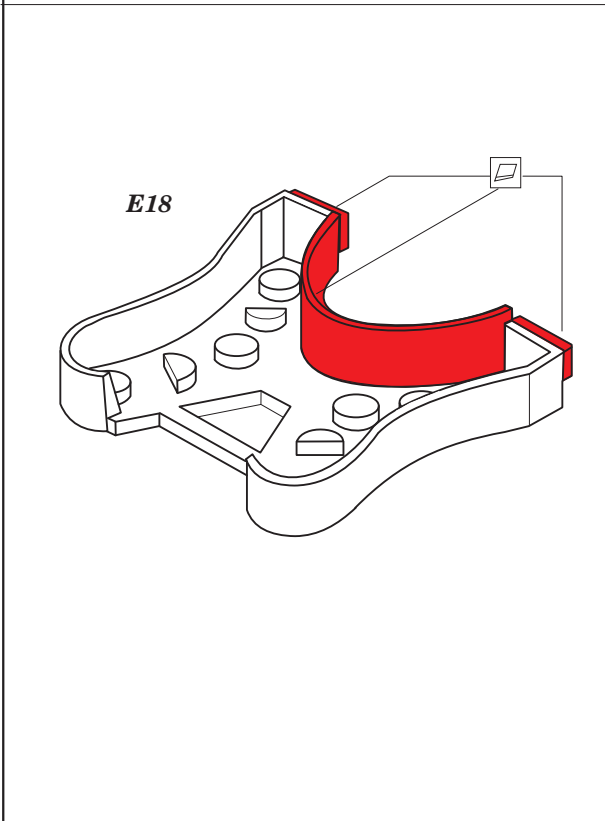

# RN Roma Part1 - main deck and guns 1/350

eduard

53 199

detail set for 1/350 kit • sada detailů pro stavebnici 1/350

- APPLY EXPRESS MASK AND PAINT BEFORE GLUING  
POUŽIT EXPRESS MASK NABARVIT PŘED SLEPENÍM
- SYMMETRICAL ASSEMBLY  
SYMETRICKÁ MONTÁŽ
- REMOVE  
ODSTRANIT
- GRIND  
OBROUSIT
- DRILL HOLE  
VRTÁT OTVOR
- BEND  
OHNOUT
- OPTION  
VOLBA
- REPLACE  
NAHRADIT
- COLORED ETCHED PARTS  
LEPTANÉ BAREVNÉ DÍLY
- ETCHED PARTS  
LEPTANÉ NEBAREVNÉ DÍLY
- ORIGINAL KIT PARTS  
PŮVODNÍ DÍLY STAVEBNICE

ORIGINAL KIT PARTS  
PŮVODNÍ DÍLY STAVEBNICE

PHOTO-ETCHED PARTS  
LEPTANÉ DÍLY

PARTS TO BE REMOVED  
DÍLY K ODSTRANĚNÍ

FILL  
TMELIT

A28, A30, B30, B31

119

F9

A20+A26

plastic  
Ø 1,5 x 2,0 mm

91

206

206

205

22

A12

156

192

B28

122

163

plastic  
Ø 1,0 x 2,5 mm

B28

192

57