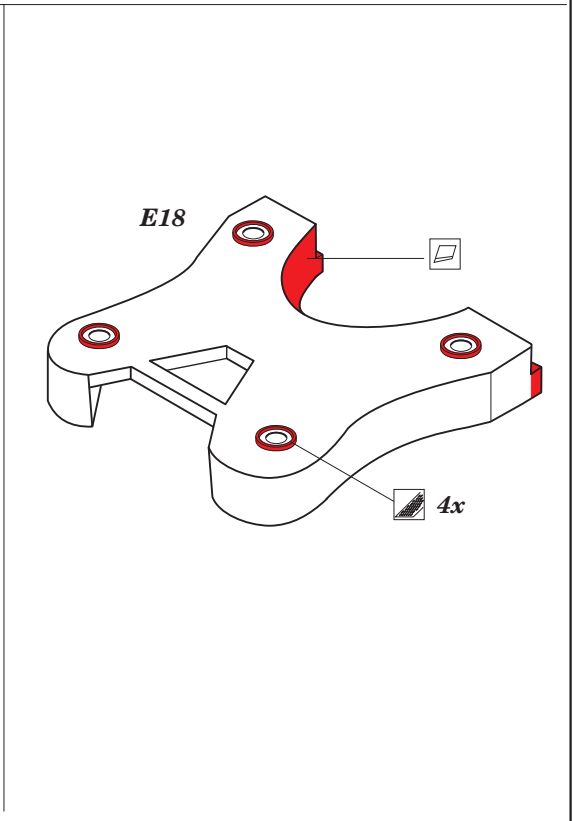

# RN Roma Part1 - main deck and guns 1/350

eduard

53 199

detail set for 1/350 kit • sada detailů pro stavebnici 1/350

- APPLY EXPRESS MASK AND PAINT BEFORE GLUING  
POUŽIT EXPRESS MASK NABARVIT PŘED SLEPENÍM
- SYMMETRICAL ASSEMBLY  
SYMETRICKÁ MONTÁŽ
- REMOVE  
ODSTRANIT
- GRIND  
OBROUSIT
- DRILL HOLE  
VRTÁT OTVOR
- BEND  
OHNOUT
- OPTION  
VOLBA
- REPLACE  
NAHRADIT
- COLORED ETCHED PARTS  
LEPTANÉ BAREVNÉ DÍLY
- ETCHED PARTS  
LEPTANÉ NEBAREVNÉ DÍLY
- ORIGINAL KIT PARTS  
PŮVODNÍ DÍLY STAVEBNICE

ORIGINAL KIT PARTS  
PŮVODNÍ DÍLY STAVEBNICE

PHOTO-ETCHED PARTS  
LEPTANÉ DÍLY

PARTS TO BE REMOVED  
DÍLY K ODSTRANĚNÍ

FILL  
TMELIT

A28, A30, B30, B31

119

F9

A20+A26

135

67  
3 pcs.

122

A20+A26

F9

A11

74

59

plastic  
Ø 1,5 x 2,0 mm

91

206

206

205

22

A12

156