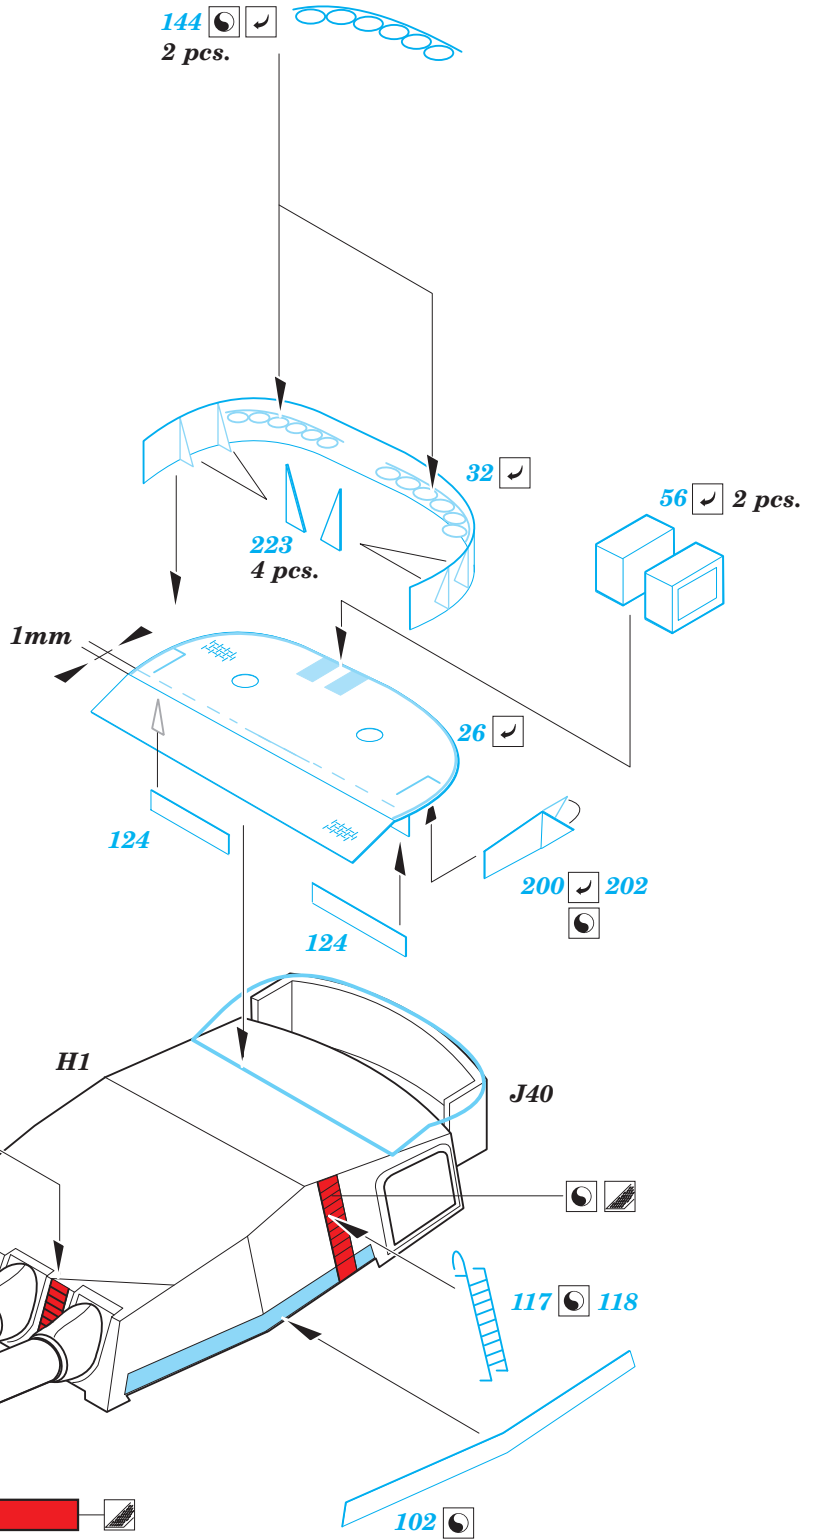

# RN Roma Part1 - main deck and guns 1/350

eduard

53 199

detail set for 1/350 kit • sada detailů pro stavebnici 1/350

- APPLY EXPRESS MASK AND PAINT BEFORE GLUING  
POUŽIT EXPRESS MASK NABARVIT PŘED SLEPENÍM
- SYMMETRICAL ASSEMBLY  
SYMETRICKÁ MONTÁŽ
- REMOVE  
ODSTRANIT
- GRIND  
OBROUSIT
- DRILL HOLE  
VRTÁT OTVOR
- BEND  
OHNOUT
- OPTION  
VOLBA
- REPLACE  
NAHRADIT
- COLORED ETCHED PARTS  
LEPTANÉ BAREVNÉ DÍLY
- ETCHED PARTS  
LEPTANÉ NEBAREVNÉ DÍLY
- ORIGINAL KIT PARTS  
PŮVODNÍ DÍLY STAVEBNICE

ORIGINAL KIT PARTS  
PŮVODNÍ DÍLY STAVEBNICE

PHOTO-ETCHED PARTS  
LEPTANÉ DÍLY

PARTS TO BE REMOVED  
DÍLY K ODSTRANĚNÍ

FILL  
TMELIT

A28, A30, B30, B31

119

F9

A20+A26

plastic  
Ø 1,5 x 2,0 mm

91

206

206

205

22

A12

156

192

B28

122

163

plastic  
Ø 1,0 x 2,5 mm

B28

192

57