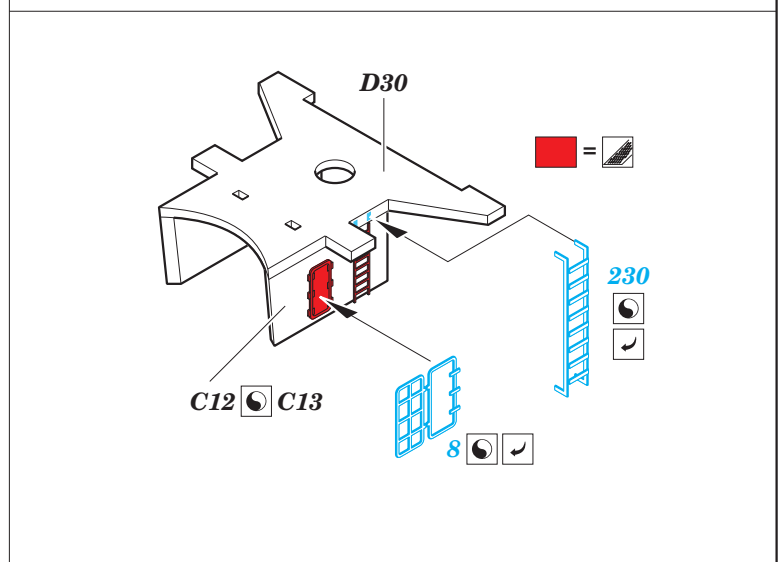

# RN Roma Part1 - main deck and guns 1/350

eduard

53 199

detail set for 1/350 kit • sada detailů pro stavebnici 1/350

- APPLY EXPRESS MASK AND PAINT BEFORE GLUING  
POUŽIT EXPRESS MASK NABARVIT PŘED SLEPENÍM
- SYMMETRICAL ASSEMBLY  
SYMETRICKÁ MONTÁŽ
- REMOVE  
ODSTRANIT
- GRIND  
OBROUSIT
- DRILL HOLE  
VRTÁT OTVOR
- BEND  
OHNOUT
- OPTION  
VOLBA
- REPLACE  
NAHRADIT
- COLORED ETCHED PARTS  
LEPTANÉ BAREVNÉ DÍLY
- ETCHED PARTS  
LEPTANÉ NEBAREVNÉ DÍLY
- ORIGINAL KIT PARTS  
PŮVODNÍ DÍLY STAVEBNICE

ORIGINAL KIT PARTS  
PŮVODNÍ DÍLY STAVEBNICE

PHOTO-ETCHED PARTS  
LEPTANÉ DÍLY

PARTS TO BE REMOVED  
DÍLY K ODSTRANĚNÍ

FILL  
TMELIT

A28, A30, B30, B31

119

F9

A20+A26