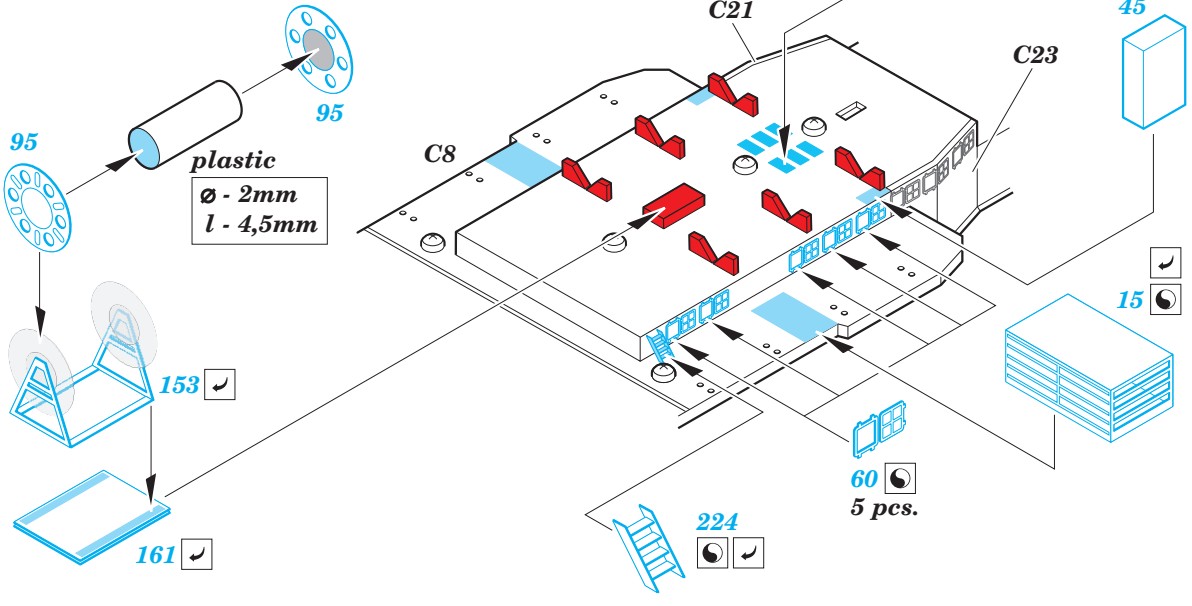

# RN Roma Part1 - main deck and guns 1/350

eduard

53 199

detail set for 1/350 kit • sada detailů pro stavebnici 1/350

- APPLY EXPRESS MASK AND PAINT BEFORE GLUING  
POUŽIT EXPRESS MASK NABARVIT PŘED SLEPENÍM
- SYMMETRICAL ASSEMBLY  
SYMETRICKÁ MONTÁŽ
- REMOVE  
ODSTRANIT
- GRIND  
OBROUSIT
- DRILL HOLE  
VRTÁT OTVOR
- BEND  
OHNOUT
- OPTION  
VOLBA
- REPLACE  
NAHRADIT
- COLORED ETCHED PARTS  
LEPTANÉ BAREVNÉ DÍLY
- ETCHED PARTS  
LEPTANÉ NEBAREVNÉ DÍLY
- ORIGINAL KIT PARTS  
PŮVODNÍ DÍLY STAVEBNICE

ORIGINAL KIT PARTS  
PŮVODNÍ DÍLY STAVEBNICE

PHOTO-ETCHED PARTS  
LEPTANÉ DÍLY

PARTS TO BE REMOVED  
DÍLY K ODSTRANĚNÍ

FILL  
TMELIT

A28, A30, B30, B31

119

F9

A20+A26