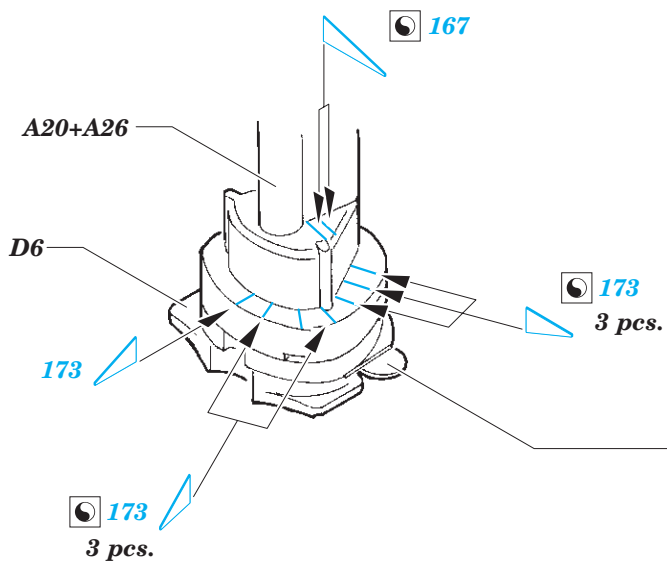

ORIGINAL KIT PARTS  
PŮVODNÍ DÍLY STAVEBNICE

PHOTO-ETCHED PARTS  
LEPTANÉ DÍLY

PARTS TO BE REMOVED  
DÍLY K ODSTRANĚNÍ

FILL  
TMELIT

A28, A30, B30, B31

119

F9

A20+A26

plastic  
Ø 1,5 x 2,0 mm

91

206

206

205

22

A12

156

192

B28

122

163

plastic  
Ø 1,0 x 2,5 mm

B28

192

57