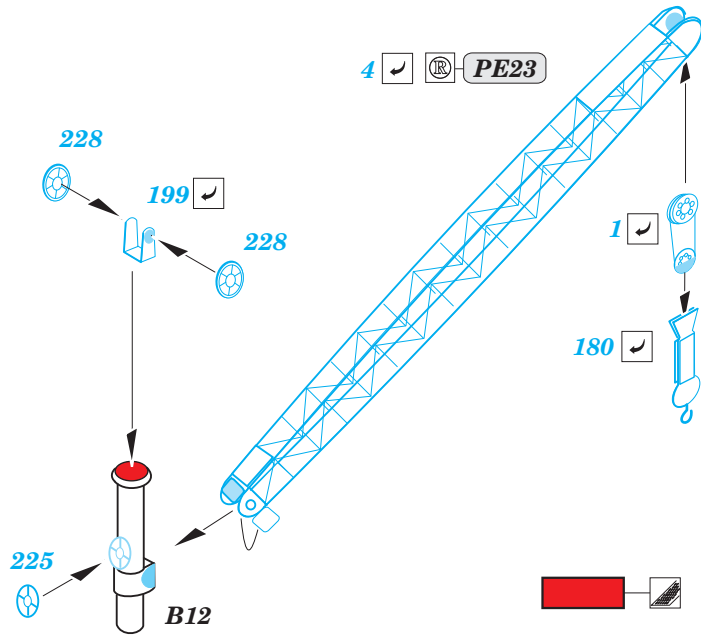

# RN Roma Part1 - main deck and guns 1/350

eduard

53 199

detail set for 1/350 kit • sada detailů pro stavebnici 1/350

- APPLY EXPRESS MASK AND PAINT BEFORE GLUING  
POUŽIT EXPRESS MASK NABARVIT PŘED SLEPENÍM
- SYMMETRICAL ASSEMBLY  
SYMETRICKÁ MONTÁŽ
- REMOVE  
ODSTRANIT
- GRIND  
OBROUSIT
- DRILL HOLE  
VRTÁT OTVOR
- BEND  
OHNOUT
- OPTION  
VOLBA
- REPLACE  
NAHRADIT
- COLORED ETCHED PARTS  
LEPTANÉ BAREVNÉ DÍLY
- ETCHED PARTS  
LEPTANÉ NEBAREVNÉ DÍLY
- ORIGINAL KIT PARTS  
PŮVODNÍ DÍLY STAVEBNICE

ORIGINAL KIT PARTS  
PŮVODNÍ DÍLY STAVEBNICE

PHOTO-ETCHED PARTS  
LEPTANÉ DÍLY

PARTS TO BE REMOVED  
DÍLY K ODSTRANĚNÍ

FILL  
TMELIT

A28, A30, B30, B31

119

F9

A20+A26

plastic  
Ø 1,5 x 2,0 mm

91

206

206

205

22

A12

156

192

B28

122

163

plastic  
Ø 1,0 x 2,5 mm

B28

192

57