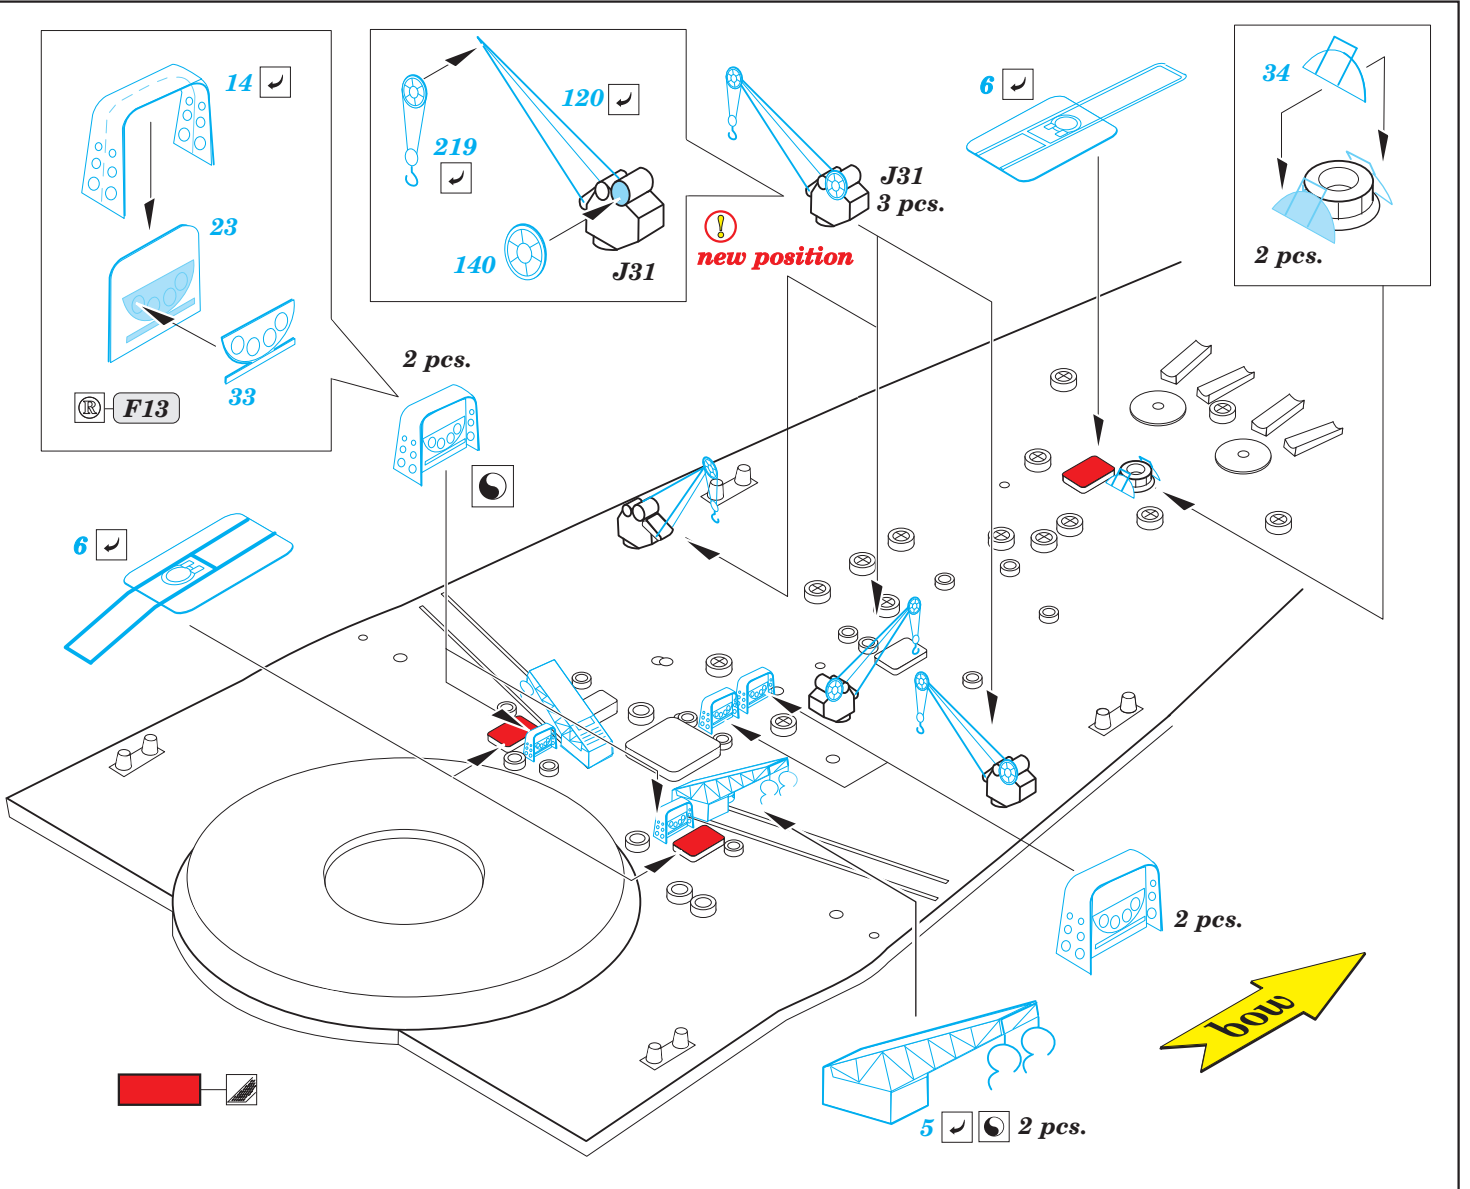

# RN Roma Part1 - main deck and guns 1/350

eduard

53 199

detail set for 1/350 kit • sada detailů pro stavebnici 1/350

- APPLY EXPRESS MASK AND PAINT BEFORE GLUING  
POUŽIT EXPRESS MASK NABARVIT PŘED SLEPENÍM
- SYMMETRICAL ASSEMBLY  
SYMETRICKÁ MONTÁŽ
- REMOVE  
ODSTRANIT
- GRIND  
OBROUSIT
- DRILL HOLE  
VRTÁT OTVOR
- BEND  
OHNOUT
- OPTION  
VOLBA
- REPLACE  
NAHRADIT
- COLORED ETCHED PARTS  
LEPTANÉ BAREVNÉ DÍLY
- ETCHED PARTS  
LEPTANÉ NEBAREVNÉ DÍLY
- ORIGINAL KIT PARTS  
PŮVODNÍ DÍLY STAVEBNICE

ORIGINAL KIT PARTS  
PŮVODNÍ DÍLY STAVEBNICE

PHOTO-ETCHED PARTS  
LEPTANÉ DÍLY

PARTS TO BE REMOVED  
DÍLY K ODSTRANĚNÍ

FILL  
TMELIT

A28, A30, B30, B31

119

F9

A20+A26

plastic  
Ø 1,5 x 2,0 mm

91

206

206

205

22

A12

156

192

B28

122

163

plastic  
Ø 1,0 x 2,5 mm

B28

192

57