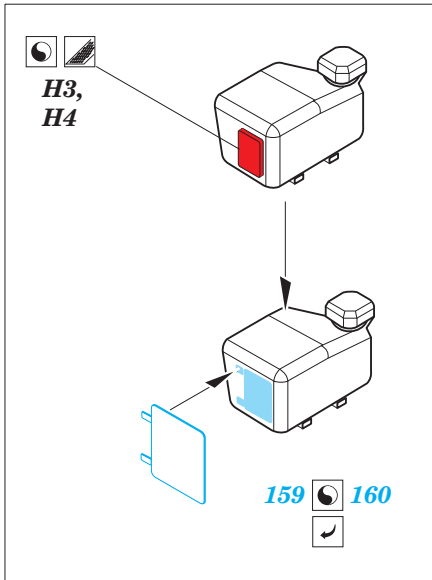

# RN Roma Part1 - main deck and guns 1/350

eduard

53 199

detail set for 1/350 kit • sada detailů pro stavebnici 1/350

- APPLY EXPRESS MASK AND PAINT BEFORE GLUING  
POUŽIT EXPRESS MASK NABARVIT PŘED SLEPENÍM
- SYMMETRICAL ASSEMBLY  
SYMETRICKÁ MONTÁŽ
- REMOVE  
ODSTRANIT
- GRIND  
OBROUSIT
- DRILL HOLE  
VRTÁT OTVOR
- BEND  
OHNOUT
- OPTION  
VOLBA
- REPLACE  
NAHRADIT
- COLORED ETCHED PARTS  
LEPTANÉ BAREVNÉ DÍLY
- ETCHED PARTS  
LEPTANÉ NEBAREVNÉ DÍLY
- ORIGINAL KIT PARTS  
PŮVODNÍ DÍLY STAVEBNICE

ORIGINAL KIT PARTS  
PŮVODNÍ DÍLY STAVEBNICE

PHOTO-ETCHED PARTS  
LEPTANÉ DÍLY

PARTS TO BE REMOVED  
DÍLY K ODSTRANĚNÍ

FILL  
TMELIT

A28, A30, B30, B31

119

F9

A20+A26