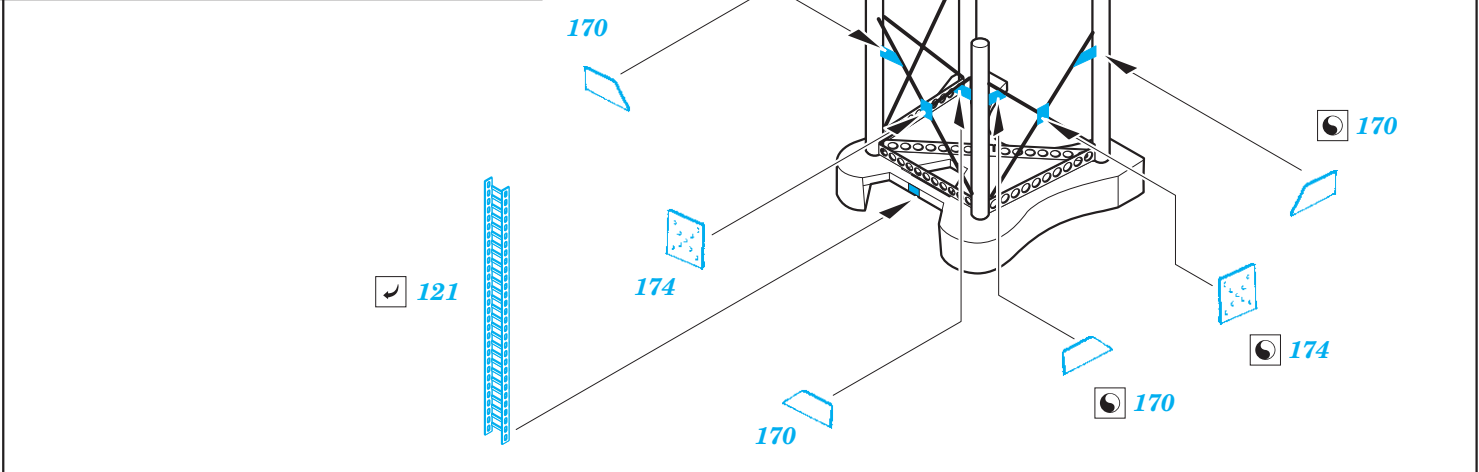

ORIGINAL KIT PARTS  
PŮVODNÍ DÍLY STAVEBNICE

PHOTO-ETCHED PARTS  
LEPTANÉ DÍLY

PARTS TO BE REMOVED  
DÍLY K ODSTRANĚNÍ

FILL  
TMELIT

A28, A30, B30, B31

119

F9

A20+A26