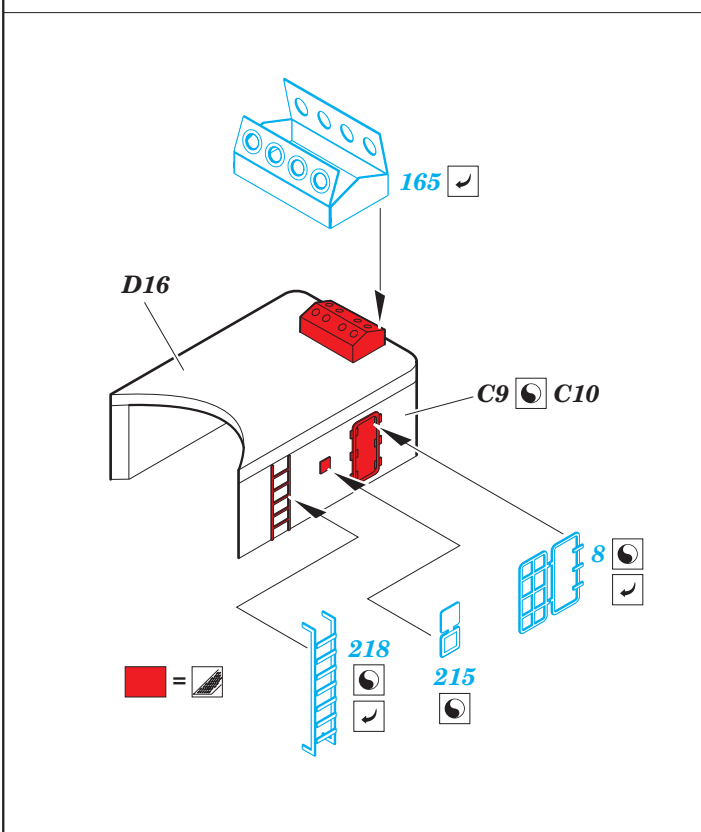

# RN Roma Part1 - main deck and guns 1/350

eduard

53 199

detail set for 1/350 kit • sada detailů pro stavebnici 1/350

- APPLY EXPRESS MASK AND PAINT BEFORE GLUING  
POUŽIT EXPRESS MASK NABARVIT PŘED SLEPENÍM
- SYMMETRICAL ASSEMBLY  
SYMETRICKÁ MONTÁŽ
- REMOVE  
ODSTRANIT
- GRIND  
OBROUSIT
- DRILL HOLE  
VRTÁT OTVOR
- BEND  
OHNOUT
- OPTION  
VOLBA
- REPLACE  
NAHRADIT
- COLORED ETCHED PARTS  
LEPTANÉ BAREVNÉ DÍLY
- ETCHED PARTS  
LEPTANÉ NEBAREVNÉ DÍLY
- ORIGINAL KIT PARTS  
PŮVODNÍ DÍLY STAVEBNICE

ORIGINAL KIT PARTS  
PŮVODNÍ DÍLY STAVEBNICE

PHOTO-ETCHED PARTS  
LEPTANÉ DÍLY

PARTS TO BE REMOVED  
DÍLY K ODSTRANĚNÍ

FILL  
TMELIT

A28, A30, B30, B31

119

F9

A20+A26

192

B28

122

163

plastic  
Ø 1,0 x 2,5 mm

B28

192

57