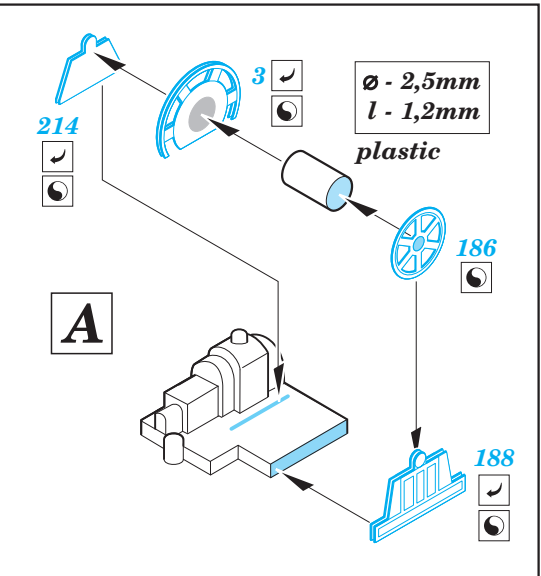

# RN Roma Part1 - main deck and guns 1/350

eduard

53 199

detail set for 1/350 kit • sada detailů pro stavebnici 1/350

- APPLY EXPRESS MASK AND PAINT BEFORE GLUING  
POUŽIT EXPRESS MASK NABARVIT PŘED SLEPENÍM
- SYMMETRICAL ASSEMBLY  
SYMETRICKÁ MONTÁŽ
- REMOVE  
ODSTRANIT
- GRIND  
OBROUSIT
- DRILL HOLE  
VRTÁT OTVOR
- BEND  
OHNOUT
- OPTION  
VOLBA
- REPLACE  
NAHRADIT
- COLORED ETCHED PARTS  
LEPTANÉ BAREVNÉ DÍLY
- ETCHED PARTS  
LEPTANÉ NEBAREVNÉ DÍLY
- ORIGINAL KIT PARTS  
PŮVODNÍ DÍLY STAVEBNICE

ORIGINAL KIT PARTS  
PŮVODNÍ DÍLY STAVEBNICE

PHOTO-ETCHED PARTS  
LEPTANÉ DÍLY

PARTS TO BE REMOVED  
DÍLY K ODSTRANĚNÍ

FILL  
TMELIT

A28, A30, B30, B31

119

F9

A20+A26

plastic  
Ø 1,5 x 2,0 mm

91

206

206

205

22

A12

156

192

B28

122

163

plastic  
Ø 1,0 x 2,5 mm

B28

192

57