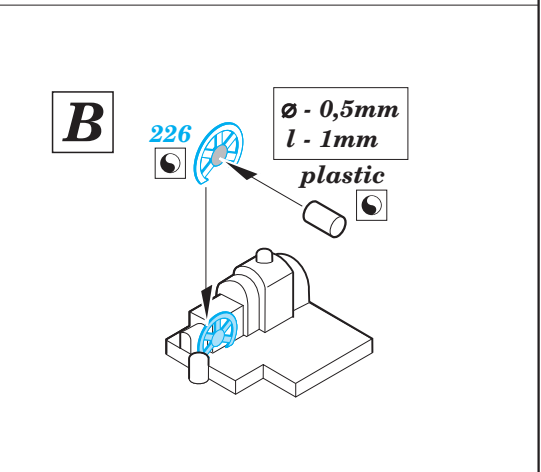

# RN Roma Part1 - main deck and guns 1/350

eduard

53 199

detail set for 1/350 kit • sada detailů pro stavebnici 1/350

- APPLY EXPRESS MASK AND PAINT BEFORE GLUING  
POUŽIT EXPRESS MASK NABARVIT PŘED SLEPENÍM
- SYMMETRICAL ASSEMBLY  
SYMETRICKÁ MONTÁŽ
- REMOVE  
ODSTRANIT
- GRIND  
OBROUSIT
- DRILL HOLE  
VRTÁT OTVOR
- BEND  
OHNOUT
- OPTION  
VOLBA
- REPLACE  
NAHRADIT
- COLORED ETCHED PARTS  
LEPTANÉ BAREVNÉ DÍLY
- ETCHED PARTS  
LEPTANÉ NEBAREVNÉ DÍLY
- ORIGINAL KIT PARTS  
PŮVODNÍ DÍLY STAVEBNICE

ORIGINAL KIT PARTS  
PŮVODNÍ DÍLY STAVEBNICE

PHOTO-ETCHED PARTS  
LEPTANÉ DÍLY

PARTS TO BE REMOVED  
DÍLY K ODSTRANĚNÍ

FILL  
TMELIT

A28, A30, B30, B31

119

F9

A20+A26