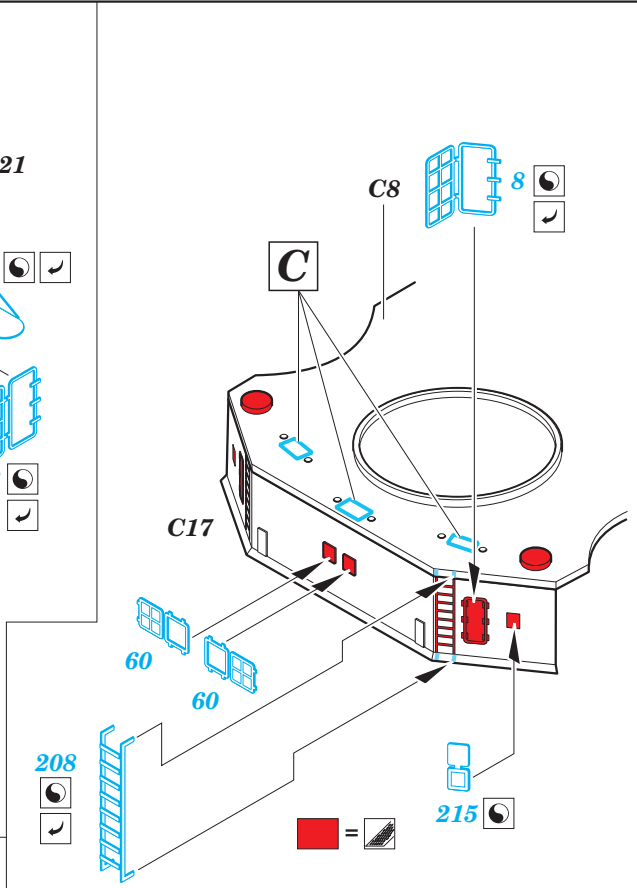

# RN Roma Part1 - main deck and guns 1/350

eduard

53 199

detail set for 1/350 kit • sada detailů pro stavebnici 1/350

- APPLY EXPRESS MASK AND PAINT BEFORE GLUING  
POUŽIT EXPRESS MASK NABARVIT PŘED SLEPENÍM
- SYMMETRICAL ASSEMBLY  
SYMETRICKÁ MONTÁŽ
- REMOVE  
ODSTRANIT
- GRIND  
OBROUSIT
- DRILL HOLE  
VRTÁT OTVOR
- BEND  
OHNOUT
- OPTION  
VOLBA
- REPLACE  
NAHRADIT
- COLORED ETCHED PARTS  
LEPTANÉ BAREVNÉ DÍLY
- ETCHED PARTS  
LEPTANÉ NEBAREVNÉ DÍLY
- ORIGINAL KIT PARTS  
PŮVODNÍ DÍLY STAVEBNICE

ORIGINAL KIT PARTS  
PŮVODNÍ DÍLY STAVEBNICE

PHOTO-ETCHED PARTS  
LEPTANÉ DÍLY

PARTS TO BE REMOVED  
DÍLY K ODSTRANĚNÍ

FILL  
TMELIT

A28, A30, B30, B31

119

F9

A20+A26

plastic  
Ø 1,5 x 2,0 mm

91

206

206

205

22

A12

156

192

B28

122

163

plastic  
Ø 1,0 x 2,5 mm

B28

192

57