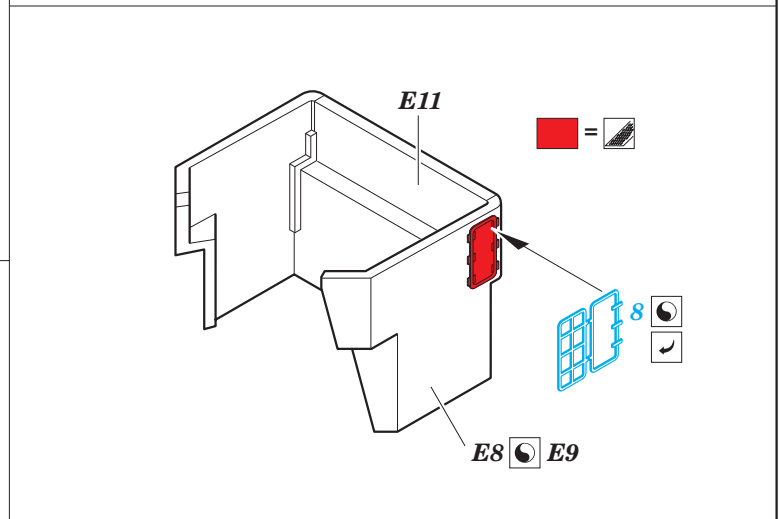

# RN Roma Part1 - main deck and guns 1/350

eduard

53 199

detail set for 1/350 kit • sada detailů pro stavebnici 1/350

- APPLY EXPRESS MASK AND PAINT BEFORE GLUING  
POUŽIT EXPRESS MASK NABARVIT PŘED SLEPENÍM
- SYMMETRICAL ASSEMBLY  
SYMETRICKÁ MONTÁŽ
- REMOVE  
ODSTRANIT
- GRIND  
OBROUSIT
- DRILL HOLE  
VRTÁT OTVOR
- BEND  
OHNOUT
- OPTION  
VOLBA
- REPLACE  
NAHRADIT
- COLORED ETCHED PARTS  
LEPTANÉ BAREVNÉ DÍLY
- ETCHED PARTS  
LEPTANÉ NEBAREVNÉ DÍLY
- ORIGINAL KIT PARTS  
PŮVODNÍ DÍLY STAVEBNICE

ORIGINAL KIT PARTS  
PŮVODNÍ DÍLY STAVEBNICE

PHOTO-ETCHED PARTS  
LEPTANÉ DÍLY

PARTS TO BE REMOVED  
DÍLY K ODSTRANĚNÍ

FILL  
TMELIT

A28, A30, B30, B31

119

F9

A20+A26