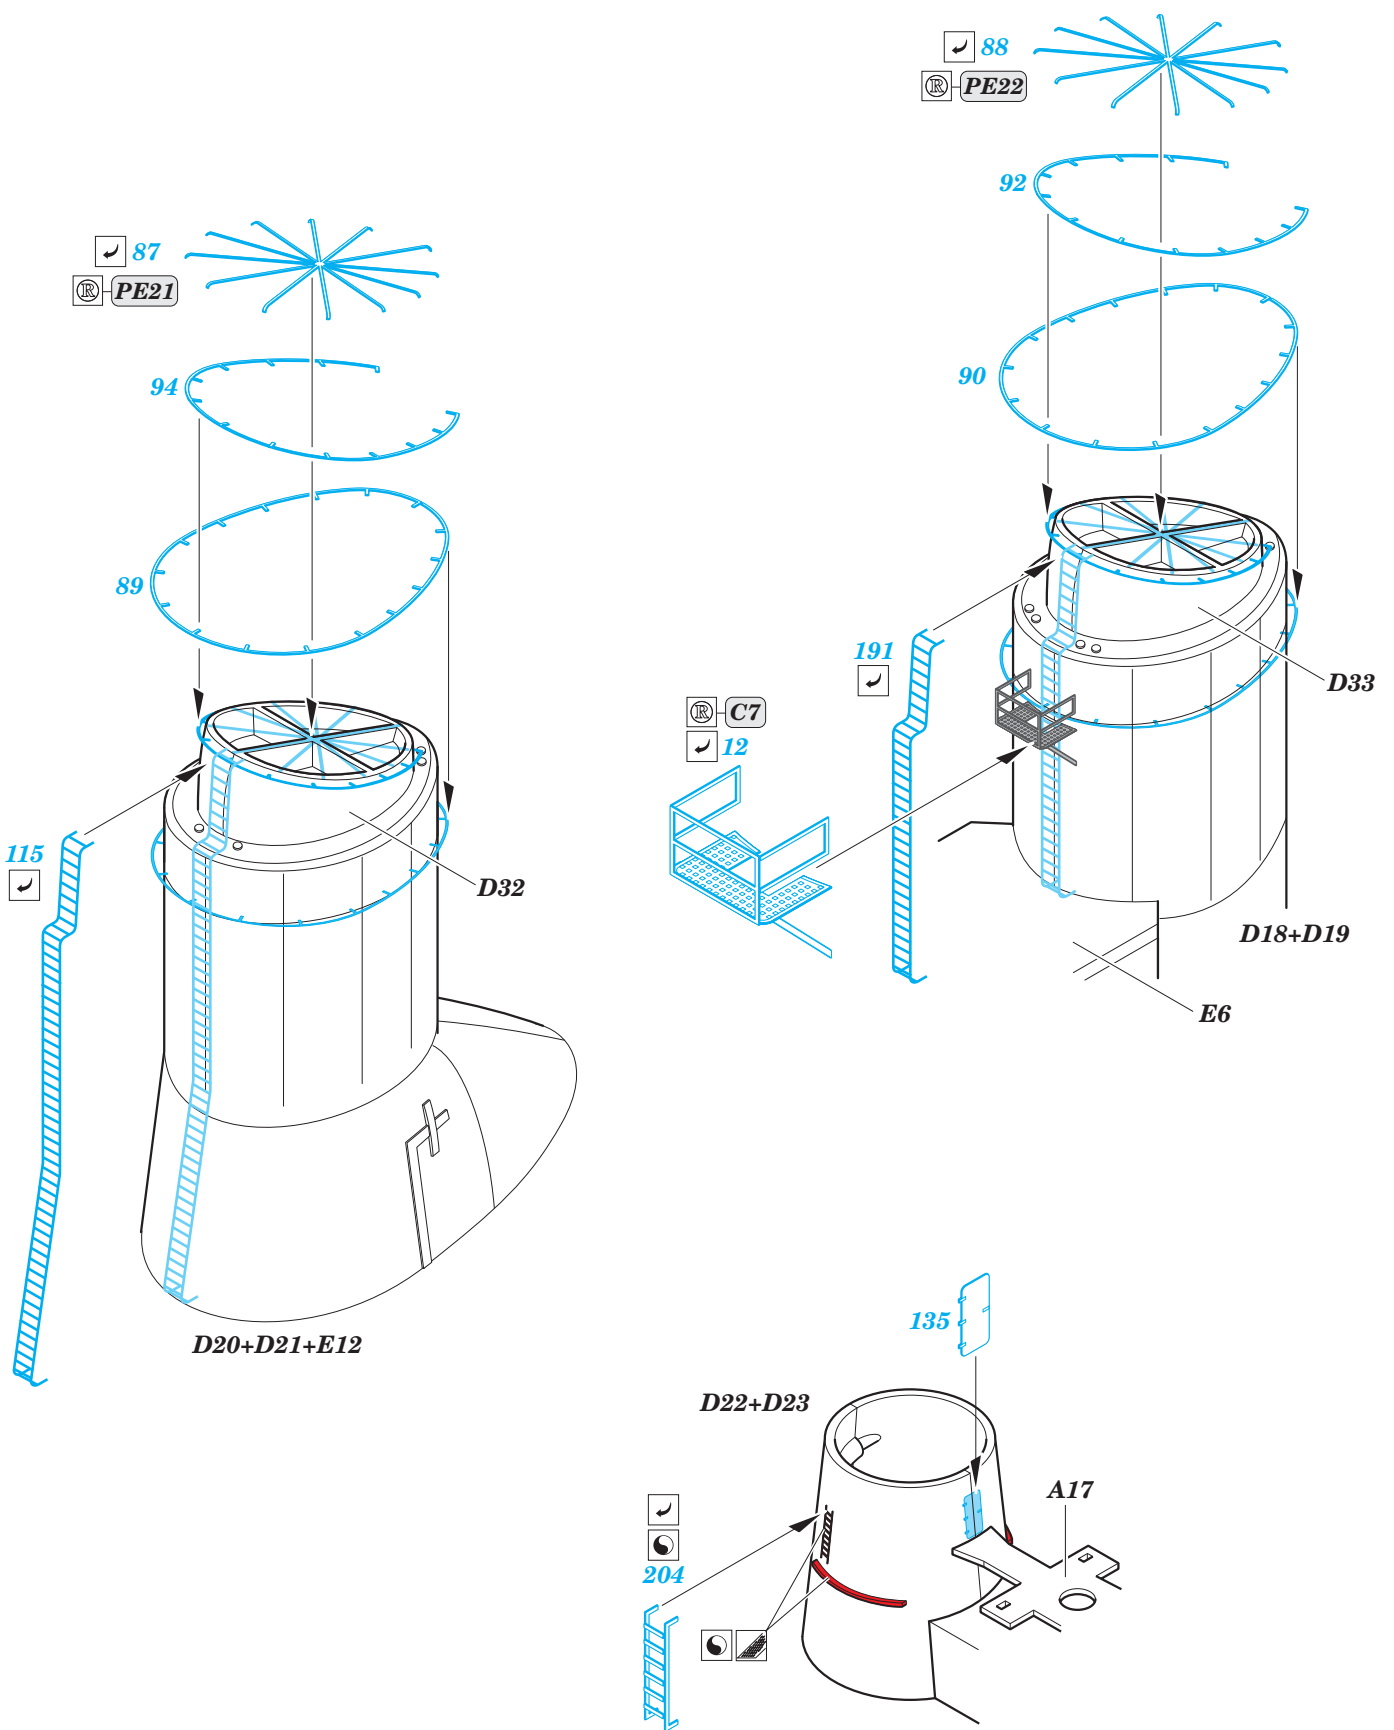

# RN Roma Part1 - main deck and guns 1/350

eduard

53 199

detail set for 1/350 kit • sada detailů pro stavebnici 1/350

- APPLY EXPRESS MASK AND PAINT BEFORE GLUING  
POUŽIT EXPRESS MASK NABARVIT PŘED SLEPENÍM
- SYMMETRICAL ASSEMBLY  
SYMETRICKÁ MONTÁŽ
- REMOVE  
ODSTRANIT
- GRIND  
OBROUSIT
- DRILL HOLE  
VRTÁT OTVOR
- BEND  
OHNOUT
- OPTION  
VOLBA
- REPLACE  
NAHRADIT
- COLORED ETCHED PARTS  
LEPTANÉ BAREVNÉ DÍLY
- ETCHED PARTS  
LEPTANÉ NEBAREVNÉ DÍLY
- ORIGINAL KIT PARTS  
PŮVODNÍ DÍLY STAVEBNICE

ORIGINAL KIT PARTS  
PŮVODNÍ DÍLY STAVEBNICE

PHOTO-ETCHED PARTS  
LEPTANÉ DÍLY

PARTS TO BE REMOVED  
DÍLY K ODSTRANĚNÍ

FILL  
TMELIT

A28, A30, B30, B31

119

F9

A20+A26

plastic  
Ø 1,5 x 2,0 mm

91

206

206

205

22

A12

156

192

B28

122

163

plastic  
Ø 1,0 x 2,5 mm

B28

192

57