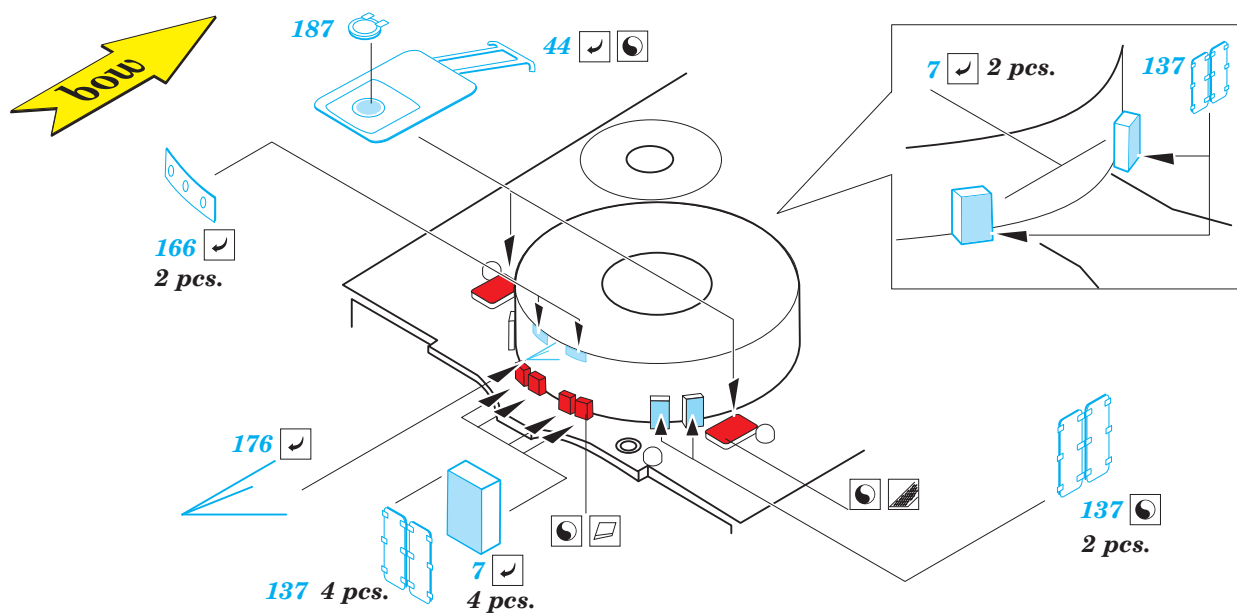

# RN Roma Part1 - main deck and guns 1/350

eduard

53 199

detail set for 1/350 kit • sada detailů pro stavebnici 1/350

- APPLY EXPRESS MASK AND PAINT BEFORE GLUING  
POUŽIT EXPRESS MASK NABARVIT PŘED SLEPENÍM
- SYMMETRICAL ASSEMBLY  
SYMETRICKÁ MONTÁŽ
- REMOVE  
ODSTRANIT
- GRIND  
OBROUSIT
- DRILL HOLE  
VRTÁT OTVOR
- BEND  
OHNOUT
- OPTION  
VOLBA
- REPLACE  
NAHRADIT
- COLORED ETCHED PARTS  
LEPTANÉ BAREVNÉ DÍLY
- ETCHED PARTS  
LEPTANÉ NEBAREVNÉ DÍLY
- ORIGINAL KIT PARTS  
PŮVODNÍ DÍLY STAVEBNICE

ORIGINAL KIT PARTS  
PŮVODNÍ DÍLY STAVEBNICE

PHOTO-ETCHED PARTS  
LEPTANÉ DÍLY

PARTS TO BE REMOVED  
DÍLY K ODSTRANĚNÍ

FILL  
TMELIT

A28, A30, B30, B31

119

F9

A20+A26