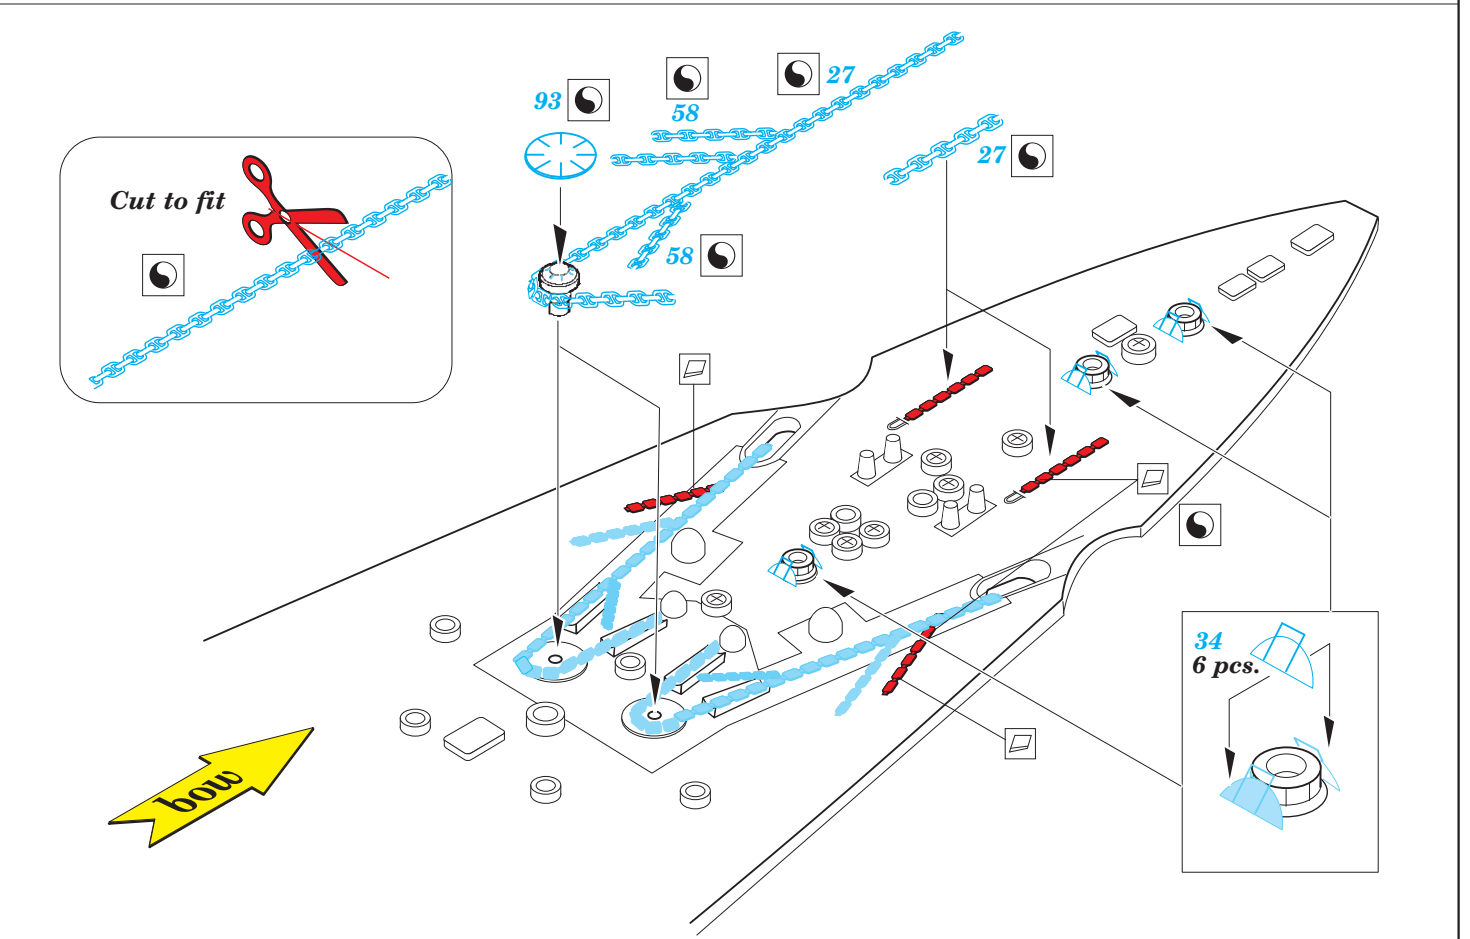

# RN Roma Part1 - main deck and guns 1/350

eduard

53 199

detail set for 1/350 kit • sada detailů pro stavebnici 1/350

- APPLY EXPRESS MASK AND PAINT BEFORE GLUING  
POUŽIT EXPRESS MASK NABARVIT PŘED SLEPENÍM
- SYMMETRICAL ASSEMBLY  
SYMETRICKÁ MONTÁŽ
- REMOVE  
ODSTRANIT
- GRIND  
OBROUSIT
- DRILL HOLE  
VRTÁT OTVOR
- BEND  
OHNOUT
- OPTION  
VOLBA
- REPLACE  
NAHRADIT
- COLORED ETCHED PARTS  
LEPTANÉ BAREVNÉ DÍLY
- ETCHED PARTS  
LEPTANÉ NEBAREVNÉ DÍLY
- ORIGINAL KIT PARTS  
PŮVODNÍ DÍLY STAVEBNICE

ORIGINAL KIT PARTS  
PŮVODNÍ DÍLY STAVEBNICE

PHOTO-ETCHED PARTS  
LEPTANÉ DÍLY

PARTS TO BE REMOVED  
DÍLY K ODSTRANĚNÍ

FILL  
TMELIT

A28, A30, B30, B31

119

F9

A20+A26

135

67  
3 pcs.

122

A20+A26

F9

A11

74

59