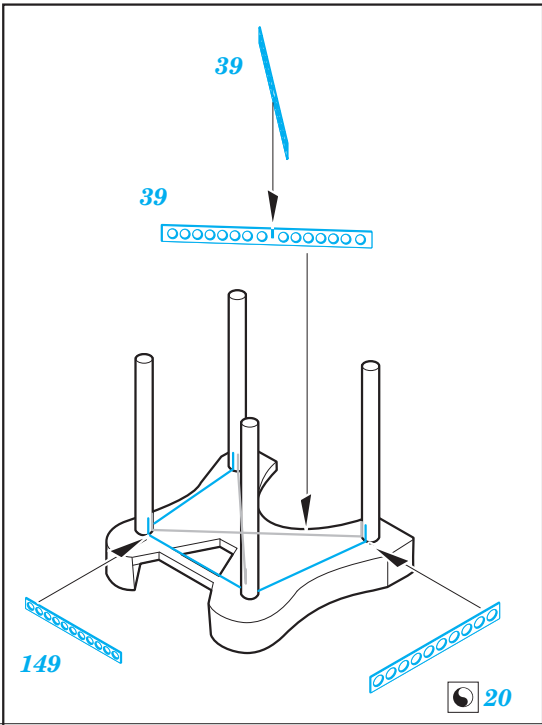

# RN Roma Part1 - main deck and guns 1/350

eduard

53 199

detail set for 1/350 kit • sada detailů pro stavebnici 1/350

- APPLY EXPRESS MASK AND PAINT BEFORE GLUING  
POUŽIT EXPRESS MASK NABARVIT PŘED SLEPENÍM
- SYMMETRICAL ASSEMBLY  
SYMETRICKÁ MONTÁŽ
- REMOVE  
ODSTRANIT
- GRIND  
OBROUSIT
- DRILL HOLE  
VRTÁT OTVOR
- BEND  
OHNOUT
- OPTION  
VOLBA
- REPLACE  
NAHRADIT
- COLORED ETCHED PARTS  
LEPTANÉ BAREVNÉ DÍLY
- ETCHED PARTS  
LEPTANÉ NEBAREVNÉ DÍLY
- ORIGINAL KIT PARTS  
PŮVODNÍ DÍLY STAVEBNICE

ORIGINAL KIT PARTS  
PŮVODNÍ DÍLY STAVEBNICE

PHOTO-ETCHED PARTS  
LEPTANÉ DÍLY

PARTS TO BE REMOVED  
DÍLY K ODSTRANĚNÍ

FILL  
TMELIT

A28, A30, B30, B31

119

F9

A20+A26

plastic  
Ø 1,5 x 2,0 mm

91

206

206

205

22

A12

156

192

B28

122

163

plastic  
Ø 1,0 x 2,5 mm

B28

192

57