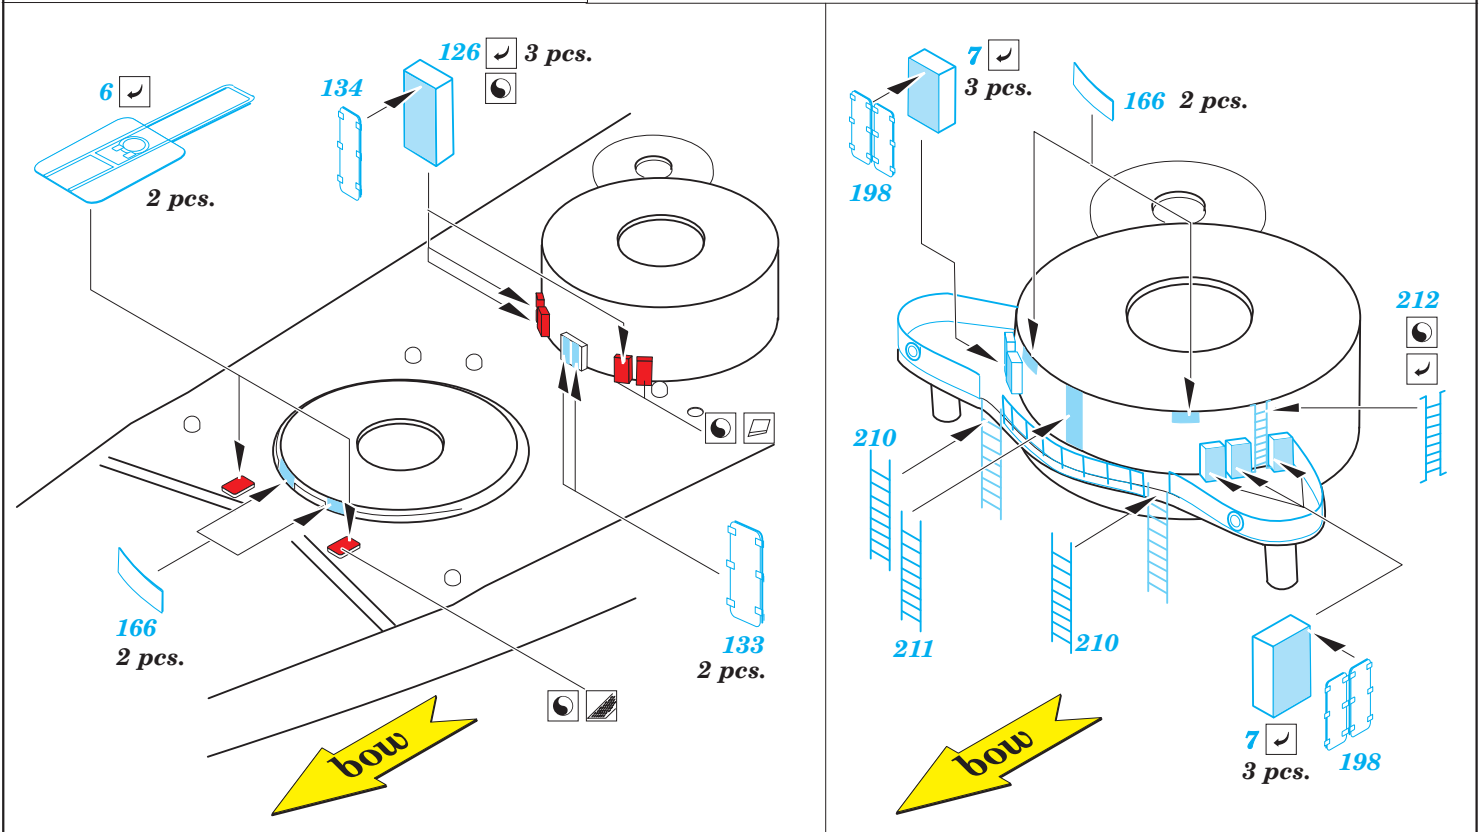

# RN Roma Part1 - main deck and guns 1/350

eduard

53 199

detail set for 1/350 kit • sada detailů pro stavebnici 1/350

- APPLY EXPRESS MASK AND PAINT BEFORE GLUING  
POUŽIT EXPRESS MASK NABARVIT PŘED SLEPENÍM
- SYMMETRICAL ASSEMBLY  
SYMETRICKÁ MONTÁŽ
- REMOVE  
ODSTRANIT
- GRIND  
OBROUSIT
- DRILL HOLE  
VRTÁT OTVOR
- BEND  
OHNOUT
- OPTION  
VOLBA
- REPLACE  
NAHRADIT
- COLORED ETCHED PARTS  
LEPTANÉ BAREVNÉ DÍLY
- ETCHED PARTS  
LEPTANÉ NEBAREVNÉ DÍLY
- ORIGINAL KIT PARTS  
PŮVODNÍ DÍLY STAVEBNICE

ORIGINAL KIT PARTS  
PŮVODNÍ DÍLY STAVEBNICE

PHOTO-ETCHED PARTS  
LEPTANÉ DÍLY

PARTS TO BE REMOVED  
DÍLY K ODSTRANĚNÍ

FILL  
TMELIT

A28, A30, B30, B31

119

F9

A20+A26

plastic  
Ø 1,5 x 2,0 mm

91

206

206

205

22

A12

156

192

B28

122

163

plastic  
Ø 1,0 x 2,5 mm

B28

192

57