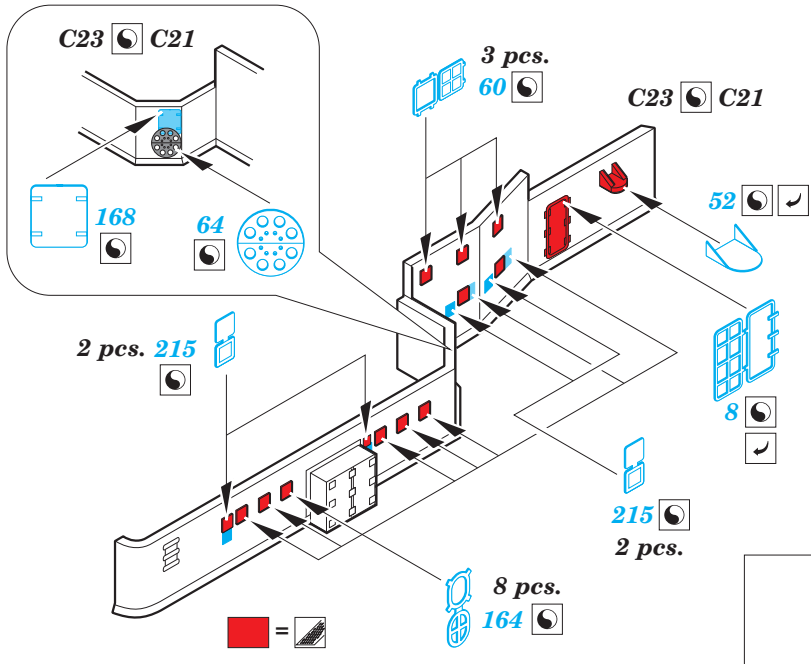

# RN Roma Part1 - main deck and guns 1/350

eduard

53 199

detail set for 1/350 kit • sada detailů pro stavebnici 1/350

- APPLY EXPRESS MASK AND PAINT BEFORE GLUING  
POUŽIT EXPRESS MASK NABARVIT PŘED SLEPENÍM
- SYMMETRICAL ASSEMBLY  
SYMETRICKÁ MONTÁŽ
- REMOVE  
ODSTRANIT
- GRIND  
OBROUSIT
- DRILL HOLE  
VRTÁT OTVOR
- BEND  
OHNOUT
- OPTION  
VOLBA
- REPLACE  
NAHRADIT
- COLORED ETCHED PARTS  
LEPTANÉ BAREVNÉ DÍLY
- ETCHED PARTS  
LEPTANÉ NEBAREVNÉ DÍLY
- ORIGINAL KIT PARTS  
PŮVODNÍ DÍLY STAVEBNICE

ORIGINAL KIT PARTS  
PŮVODNÍ DÍLY STAVEBNICE

PHOTO-ETCHED PARTS  
LEPTANÉ DÍLY

PARTS TO BE REMOVED  
DÍLY K ODSTRANĚNÍ

FILL  
TMELIT

A28, A30, B30, B31

119

F9

A20+A26

plastic  
Ø 1,5 x 2,0 mm

91

206

206

205

22

A12

156