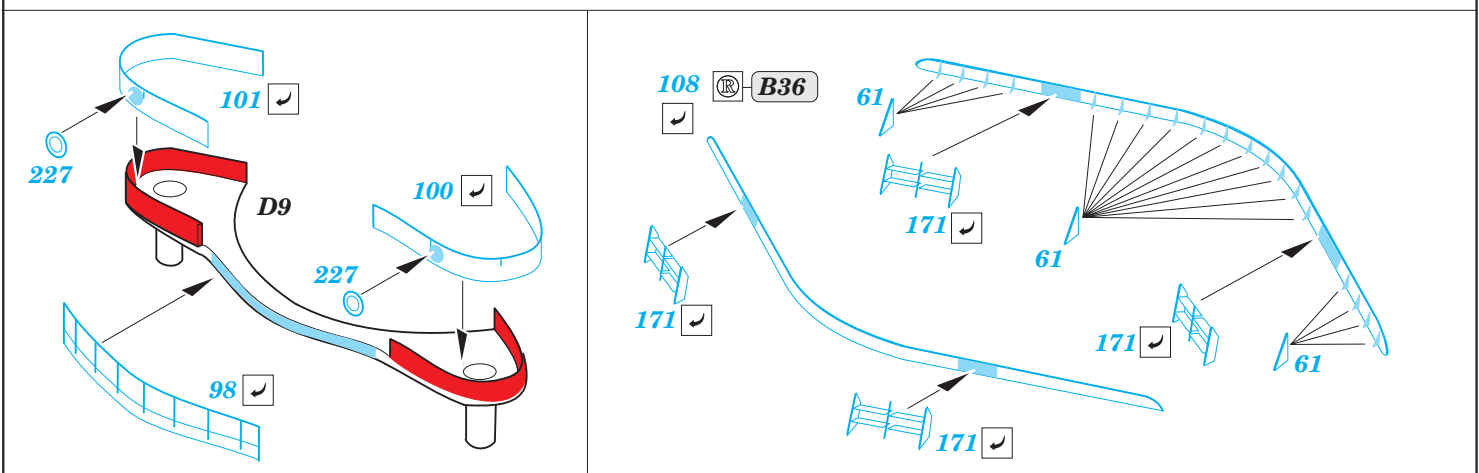

# RN Roma Part1 - main deck and guns 1/350

eduard

53 199

detail set for 1/350 kit • sada detailů pro stavebnici 1/350

- APPLY EXPRESS MASK AND PAINT BEFORE GLUING  
POUŽIT EXPRESS MASK NABARVIT PŘED SLEPENÍM
- SYMMETRICAL ASSEMBLY  
SYMETRICKÁ MONTÁŽ
- REMOVE  
ODSTRANIT
- GRIND  
OBROUSIT
- DRILL HOLE  
VRTÁT OTVOR
- BEND  
OHNOUT
- OPTION  
VOLBA
- REPLACE  
NAHRADIT
- COLORED ETCHED PARTS  
LEPTANÉ BAREVNÉ DÍLY
- ETCHED PARTS  
LEPTANÉ NEBAREVNÉ DÍLY
- ORIGINAL KIT PARTS  
PŮVODNÍ DÍLY STAVEBNICE

ORIGINAL KIT PARTS  
PŮVODNÍ DÍLY STAVEBNICE

PHOTO-ETCHED PARTS  
LEPTANÉ DÍLY

PARTS TO BE REMOVED  
DÍLY K ODSTRANĚNÍ

FILL  
TMELIT

A28, A30, B30, B31

119

F9

A20+A26

plastic  
Ø 1,5 x 2,0 mm

91

206

206

205

22

A12

156

192

B28

122

163

plastic  
Ø 1,0 x 2,5 mm

B28

192

57