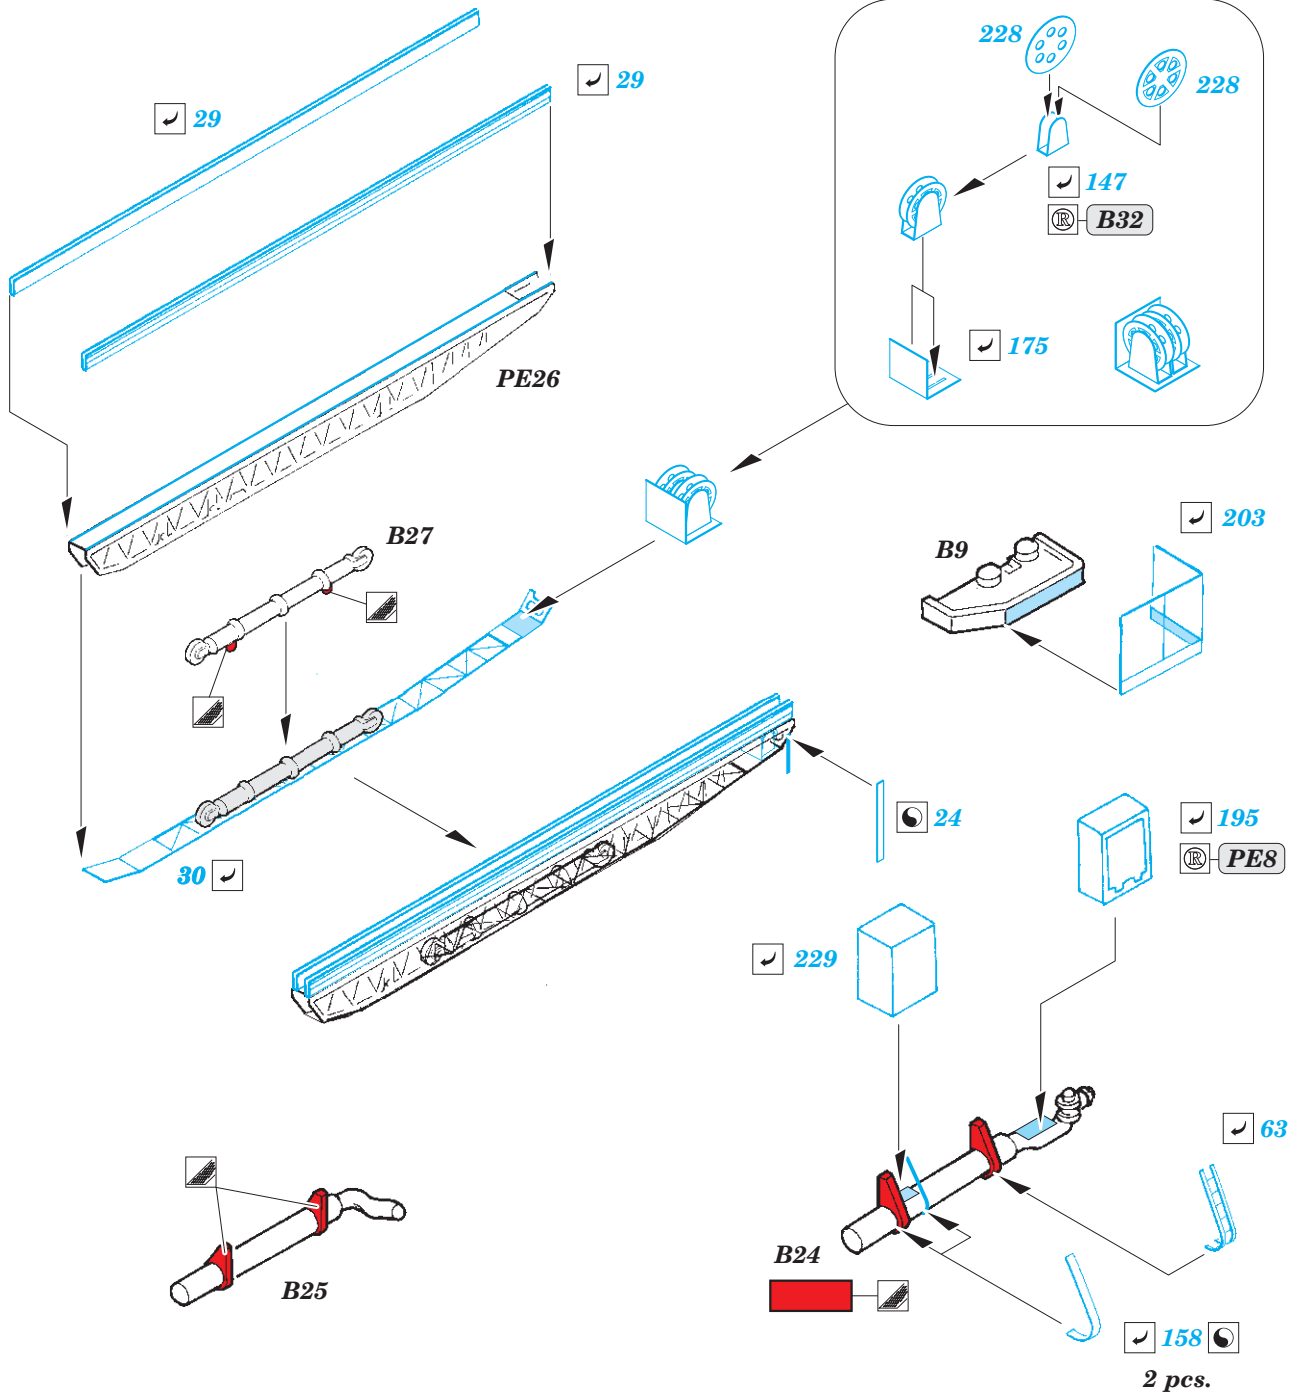

# RN Roma Part1 - main deck and guns 1/350

eduard

53 199

detail set for 1/350 kit • sada detailů pro stavebnici 1/350

- APPLY EXPRESS MASK AND PAINT BEFORE GLUING  
POUŽIT EXPRESS MASK NABARVIT PŘED SLEPENÍM
- SYMMETRICAL ASSEMBLY  
SYMETRICKÁ MONTÁŽ
- REMOVE  
ODSTRANIT
- GRIND  
OBROUSIT
- DRILL HOLE  
VRTÁT OTVOR
- BEND  
OHNOUT
- OPTION  
VOLBA
- REPLACE  
NAHRADIT
- COLORED ETCHED PARTS  
LEPTANÉ BAREVNÉ DÍLY
- ETCHED PARTS  
LEPTANÉ NEBAREVNÉ DÍLY
- ORIGINAL KIT PARTS  
PŮVODNÍ DÍLY STAVEBNICE

ORIGINAL KIT PARTS  
PŮVODNÍ DÍLY STAVEBNICE

PHOTO-ETCHED PARTS  
LEPTANÉ DÍLY

PARTS TO BE REMOVED  
DÍLY K ODSTRANĚNÍ

FILL  
TMELIT

A28, A30, B30, B31

119

F9

A20+A26

plastic  
Ø 1,5 x 2,0 mm

91

206

206

205

22

A12

156

192

B28

122

163

plastic  
Ø 1,0 x 2,5 mm

B28

192

57