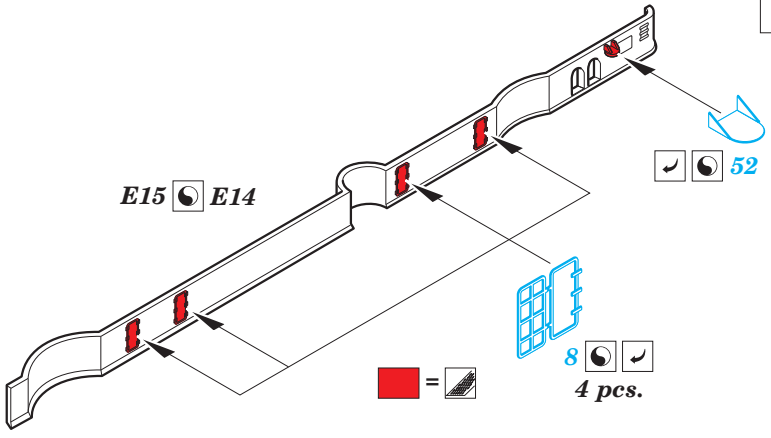

# RN Roma Part1 - main deck and guns 1/350

eduard

53 199

detail set for 1/350 kit • sada detailů pro stavebnici 1/350

- APPLY EXPRESS MASK AND PAINT BEFORE GLUING  
POUŽIT EXPRESS MASK NABARVIT PŘED SLEPENÍM
- SYMMETRICAL ASSEMBLY  
SYMETRICKÁ MONTÁŽ
- REMOVE  
ODSTRANIT
- GRIND  
OBROUSIT
- DRILL HOLE  
VRTÁT OTVOR
- BEND  
OHNOUT
- OPTION  
VOLBA
- REPLACE  
NAHRADIT
- COLORED ETCHED PARTS  
LEPTANÉ BAREVNÉ DÍLY
- ETCHED PARTS  
LEPTANÉ NEBAREVNÉ DÍLY
- ORIGINAL KIT PARTS  
PŮVODNÍ DÍLY STAVEBNICE

ORIGINAL KIT PARTS  
PŮVODNÍ DÍLY STAVEBNICE

PHOTO-ETCHED PARTS  
LEPTANÉ DÍLY

PARTS TO BE REMOVED  
DÍLY K ODSTRANĚNÍ

FILL  
TMELIT

A28, A30, B30, B31

119

F9

A20+A26

192

B28

122

163

plastic  
Ø 1,0 x 2,5 mm

B28

192

57