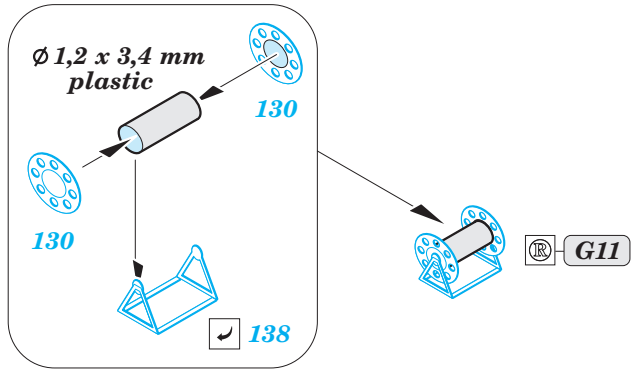

# RN Roma Part1 - main deck and guns 1/350

eduard

53 199

detail set for 1/350 kit • sada detailů pro stavebnici 1/350

- APPLY EXPRESS MASK AND PAINT BEFORE GLUING  
POUŽIT EXPRESS MASK NABARVIT PŘED SLEPENÍM
- SYMMETRICAL ASSEMBLY  
SYMETRICKÁ MONTÁŽ
- REMOVE  
ODSTRANIT
- GRIND  
OBROUSIT
- DRILL HOLE  
VRTÁT OTVOR
- BEND  
OHNOUT
- OPTION  
VOLBA
- REPLACE  
NAHRADIT
- COLORED ETCHED PARTS  
LEPTANÉ BAREVNÉ DÍLY
- ETCHED PARTS  
LEPTANÉ NEBAREVNÉ DÍLY
- ORIGINAL KIT PARTS  
PŮVODNÍ DÍLY STAVEBNICE

ORIGINAL KIT PARTS  
PŮVODNÍ DÍLY STAVEBNICE

PHOTO-ETCHED PARTS  
LEPTANÉ DÍLY

PARTS TO BE REMOVED  
DÍLY K ODSTRANĚNÍ

FILL  
TMELIT

A28, A30, B30, B31

119

F9

A20+A26

plastic  
Ø 1,5 x 2,0 mm

91

206

206

205

22

A12

156

192

B28

122

163

plastic  
Ø 1,0 x 2,5 mm

B28

192

57