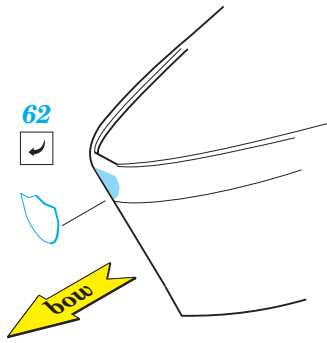

# RN Roma Part1 - main deck and guns 1/350

eduard

53 199

detail set for 1/350 kit • sada detailů pro stavebnici 1/350

- APPLY EXPRESS MASK AND PAINT BEFORE GLUING  
POUŽIT EXPRESS MASK NABARVIT PŘED SLEPENÍM
- SYMMETRICAL ASSEMBLY  
SYMETRICKÁ MONTÁŽ
- REMOVE  
ODSTRANIT
- GRIND  
OBROUSIT
- DRILL HOLE  
VRTÁT OTVOR
- BEND  
OHNOUT
- OPTION  
VOLBA
- REPLACE  
NAHRADIT
- COLORED ETCHED PARTS  
LEPTANÉ BAREVNÉ DÍLY
- ETCHED PARTS  
LEPTANÉ NEBAREVNÉ DÍLY
- ORIGINAL KIT PARTS  
PŮVODNÍ DÍLY STAVEBNICE

ORIGINAL KIT PARTS  
PŮVODNÍ DÍLY STAVEBNICE

PHOTO-ETCHED PARTS  
LEPTANÉ DÍLY

PARTS TO BE REMOVED  
DÍLY K ODSTRANĚNÍ

FILL  
TMELIT

A28, A30, B30, B31

119

F9

A20+A26

plastic  
Ø 1,5 x 2,0 mm

91

206

206

205

22

A12

156