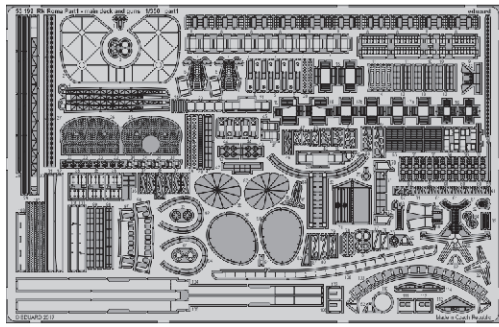

# RN Roma Part1 - main deck and guns 1/350

eduard

53 199

detail set for 1/350 kit • sada detailů pro stavebnici 1/350

- APPLY EXPRESS MASK AND PAINT BEFORE GLUING  
POUŽIT EXPRESS MASK NABARVIT PŘED SLEPENÍM
- SYMMETRICAL ASSEMBLY  
SYMETRICKÁ MONTÁŽ
- REMOVE  
ODSTRANIT
- GRIND  
OBROUSIT
- DRILL HOLE  
VRTÁT OTVOR
- BEND  
OHNOUT
- OPTION  
VOLBA
- REPLACE  
NAHRADIT
- COLORED ETCHED PARTS  
LEPTANÉ BAREVNÉ DÍLY
- ETCHED PARTS  
LEPTANÉ NEBAREVNÉ DÍLY
- ORIGINAL KIT PARTS  
PŮVODNÍ DÍLY STAVEBNICE

ORIGINAL KIT PARTS  
PŮVODNÍ DÍLY STAVEBNICE

PHOTO-ETCHED PARTS  
LEPTANÉ DÍLY

PARTS TO BE REMOVED  
DÍLY K ODSTRANĚNÍ

FILL  
TMELIT

A28, A30, B30, B31

119

F9

A20+A26

135

67  
3 pcs.

122

A20+A26

F9

A11

74

59

plastic  
Ø 1,5 x 2,0 mm

91

206

206

205

22

A12

156