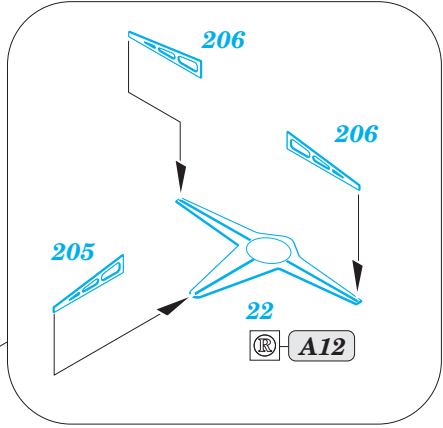

ORIGINAL KIT PARTS  
PŮVODNÍ DÍLY STAVEBNICE

PHOTO-ETCHED PARTS  
LEPTANÉ DÍLY

PARTS TO BE REMOVED  
DÍLY K ODSTRANĚNÍ

FILL  
TMELIT

A28, A30, B30, B31

119

F9

A20+A26

135

67  
3 pcs.

122

A20+A26

F9

A11

74

59

plastic  
Ø 1,5 x 2,0 mm

91

206

206

205

22

A12

156

192

B28

122

163

plastic  
Ø 1,0 x 2,5 mm

B28

192

57