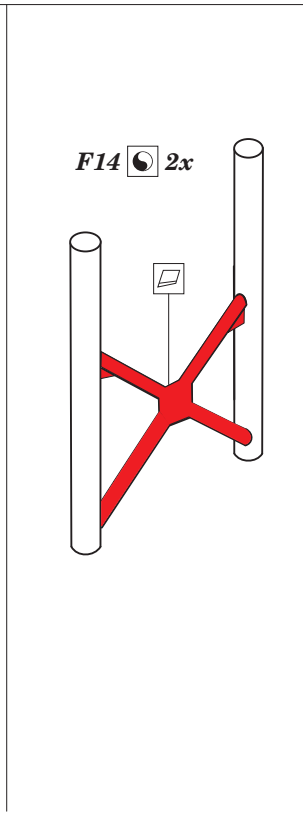

# RN Roma Part1 - main deck and guns 1/350

eduard

53 199

detail set for 1/350 kit • sada detailů pro stavebnici 1/350

- APPLY EXPRESS MASK AND PAINT BEFORE GLUING  
POUŽIT EXPRESS MASK NABARVIT PŘED SLEPENÍM
- SYMMETRICAL ASSEMBLY  
SYMETRICKÁ MONTÁŽ
- REMOVE  
ODSTRANIT
- GRIND  
OBROUSIT
- DRILL HOLE  
VRTÁT OTVOR
- BEND  
OHNOUT
- OPTION  
VOLBA
- REPLACE  
NAHRADIT
- COLORED ETCHED PARTS  
LEPTANÉ BAREVNÉ DÍLY
- ETCHED PARTS  
LEPTANÉ NEBAREVNÉ DÍLY
- ORIGINAL KIT PARTS  
PŮVODNÍ DÍLY STAVEBNICE

ORIGINAL KIT PARTS  
PŮVODNÍ DÍLY STAVEBNICE

PHOTO-ETCHED PARTS  
LEPTANÉ DÍLY

PARTS TO BE REMOVED  
DÍLY K ODSTRANĚNÍ

FILL  
TMELIT

A28, A30, B30, B31

119

F9

A20+A26

plastic  
Ø 1,5 x 2,0 mm

91

206

206

205

22

A12

156

192

B28

122

163

plastic  
Ø 1,0 x 2,5 mm

B28

192

57