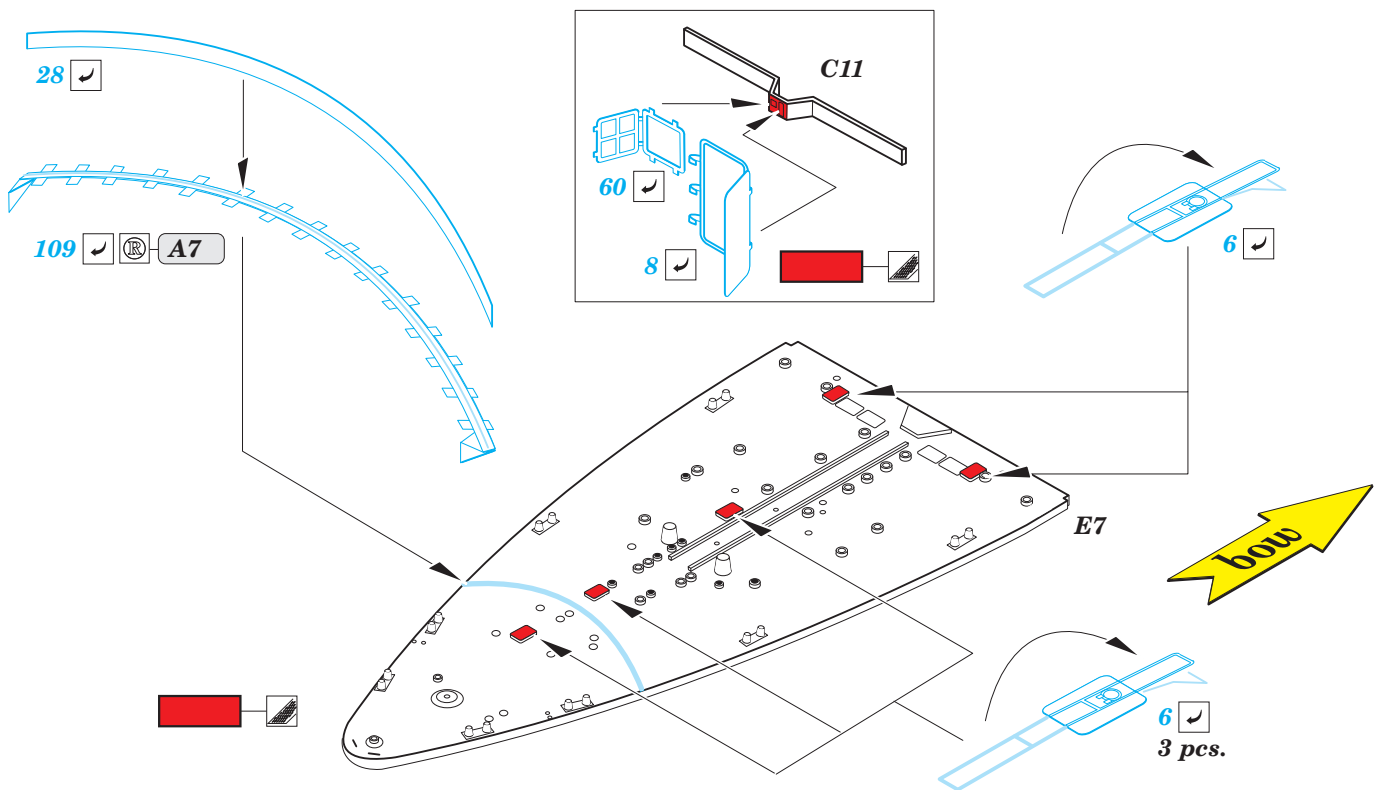

# RN Roma Part1 - main deck and guns 1/350

eduard

53 199

detail set for 1/350 kit • sada detailů pro stavebnici 1/350

- APPLY EXPRESS MASK AND PAINT BEFORE GLUING  
POUŽIT EXPRESS MASK NABARVIT PŘED SLEPENÍM
- SYMMETRICAL ASSEMBLY  
SYMETRICKÁ MONTÁŽ
- REMOVE  
ODSTRANIT
- GRIND  
OBROUSIT
- DRILL HOLE  
VRTÁT OTVOR
- BEND  
OHNOUT
- OPTION  
VOLBA
- REPLACE  
NAHRADIT
- COLORED ETCHED PARTS  
LEPTANÉ BAREVNÉ DÍLY
- ETCHED PARTS  
LEPTANÉ NEBAREVNÉ DÍLY
- ORIGINAL KIT PARTS  
PŮVODNÍ DÍLY STAVEBNICE

ORIGINAL KIT PARTS  
PŮVODNÍ DÍLY STAVEBNICE

PHOTO-ETCHED PARTS  
LEPTANÉ DÍLY

PARTS TO BE REMOVED  
DÍLY K ODSTRANĚNÍ

FILL  
TMELIT

A28, A30, B30, B31

119

F9

A20+A26

plastic  
Ø 1,5 x 2,0 mm

91

206

206

205

22

A12

156

192

B28

122

163

plastic  
Ø 1,0 x 2,5 mm

B28

192

57