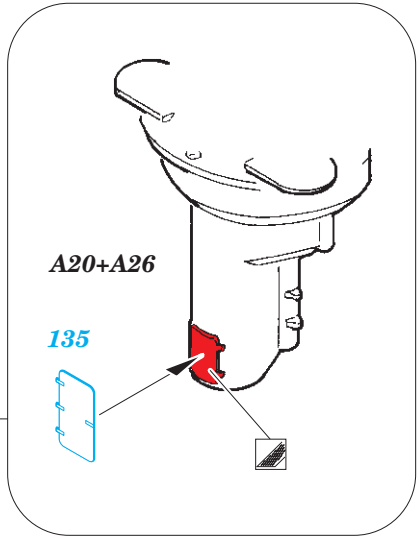

# RN Roma Part1 - main deck and guns 1/350

eduard

53 199

detail set for 1/350 kit • sada detailů pro stavebnici 1/350

- APPLY EXPRESS MASK AND PAINT BEFORE GLUING  
POUŽIT EXPRESS MASK NABARVIT PŘED SLEPENÍM
- SYMMETRICAL ASSEMBLY  
SYMETRICKÁ MONTÁŽ
- REMOVE  
ODSTRANIT
- GRIND  
OBROUSIT
- DRILL HOLE  
VRTÁT OTVOR
- BEND  
OHNOUT
- OPTION  
VOLBA
- REPLACE  
NAHRADIT
- COLORED ETCHED PARTS  
LEPTANÉ BAREVNÉ DÍLY
- ETCHED PARTS  
LEPTANÉ NEBAREVNÉ DÍLY
- ORIGINAL KIT PARTS  
PŮVODNÍ DÍLY STAVEBNICE

ORIGINAL KIT PARTS  
PŮVODNÍ DÍLY STAVEBNICE

PHOTO-ETCHED PARTS  
LEPTANÉ DÍLY

PARTS TO BE REMOVED  
DÍLY K ODSTRANĚNÍ

FILL  
TMELIT

A28, A30, B30, B31

119

F9

A20+A26

plastic  
Ø 1,5 x 2,0 mm

91

206

206

205

22

A12

156

192

B28

122

163

plastic  
Ø 1,0 x 2,5 mm

B28

192

57