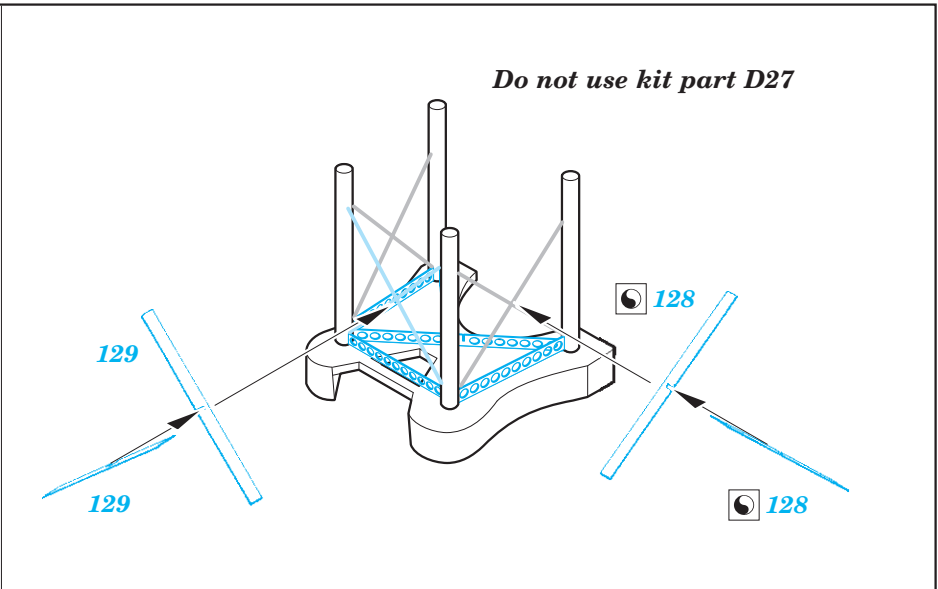

# RN Roma Part1 - main deck and guns 1/350

eduard

53 199

detail set for 1/350 kit • sada detailů pro stavebnici 1/350

- APPLY EXPRESS MASK AND PAINT BEFORE GLUING  
POUŽIT EXPRESS MASK NABARVIT PŘED SLEPENÍM
- SYMMETRICAL ASSEMBLY  
SYMETRICKÁ MONTÁŽ
- REMOVE  
ODSTRANIT
- GRIND  
OBROUSIT
- DRILL HOLE  
VRTÁT OTVOR
- BEND  
OHNOUT
- OPTION  
VOLBA
- REPLACE  
NAHRADIT
- COLORED ETCHED PARTS  
LEPTANÉ BAREVNÉ DÍLY
- ETCHED PARTS  
LEPTANÉ NEBAREVNÉ DÍLY
- ORIGINAL KIT PARTS  
PŮVODNÍ DÍLY STAVEBNICE

ORIGINAL KIT PARTS  
PŮVODNÍ DÍLY STAVEBNICE

PHOTO-ETCHED PARTS  
LEPTANÉ DÍLY

PARTS TO BE REMOVED  
DÍLY K ODSTRANĚNÍ

FILL  
TMELIT

A28, A30, B30, B31

119

F9

A20+A26