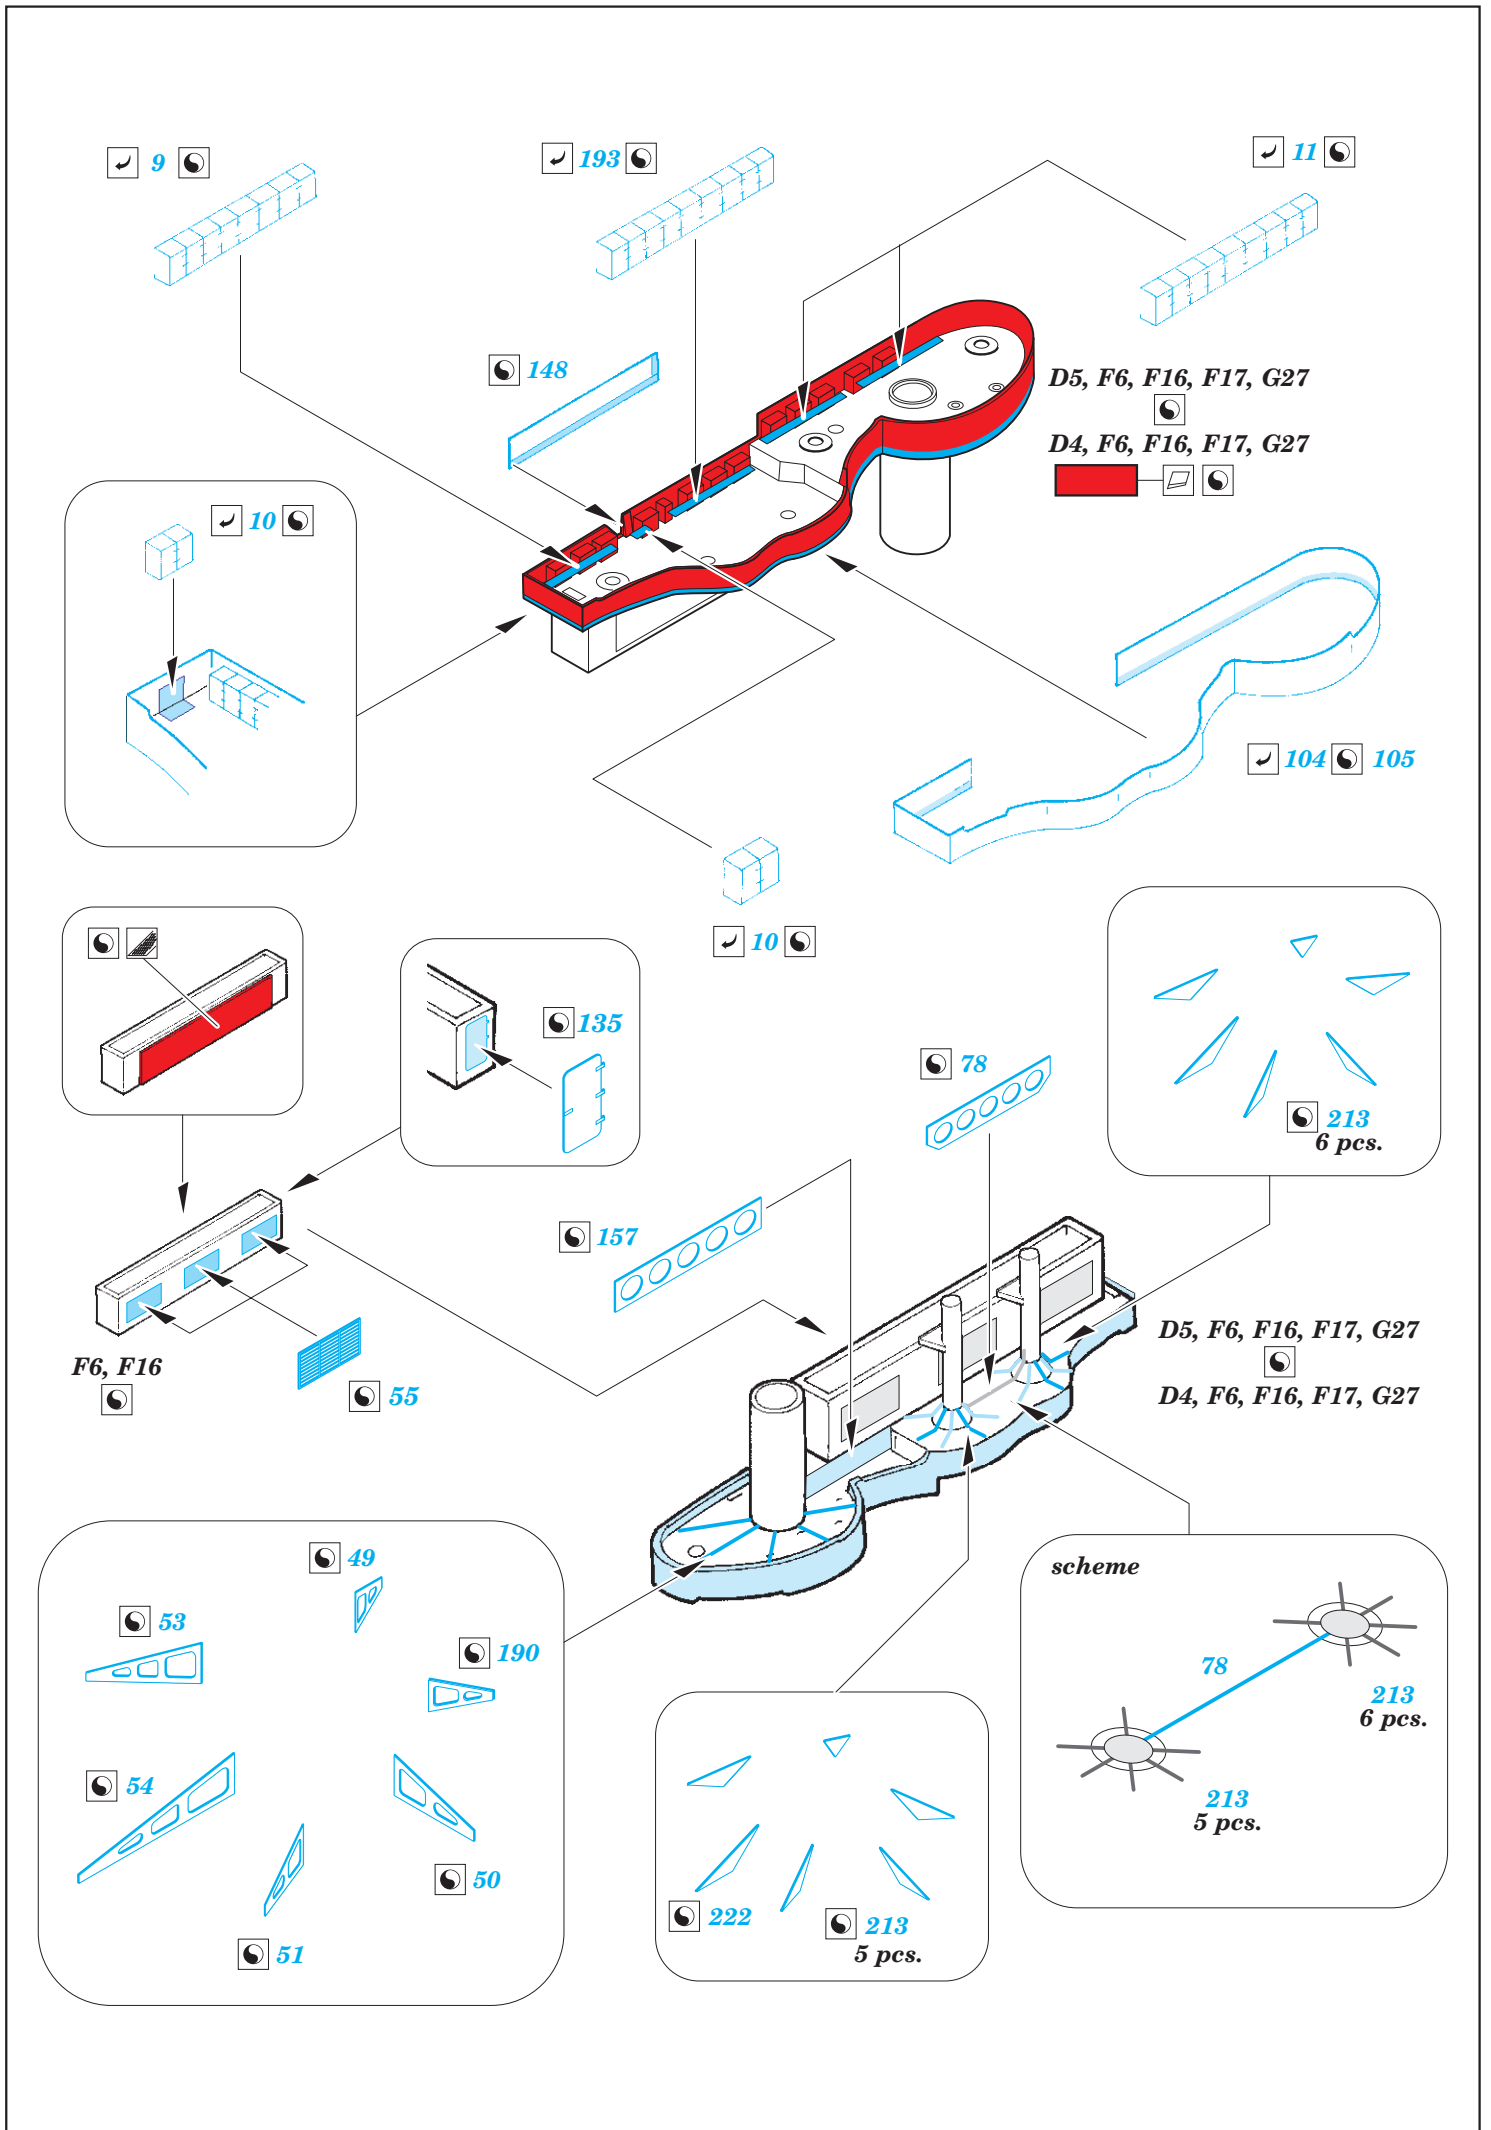

# RN Roma Part1 - main deck and guns 1/350

eduard

53 199

detail set for 1/350 kit • sada detailů pro stavebnici 1/350

- APPLY EXPRESS MASK AND PAINT BEFORE GLUING  
POUŽIT EXPRESS MASK NABARVIT PŘED SLEPENÍM
- SYMMETRICAL ASSEMBLY  
SYMETRICKÁ MONTÁŽ
- REMOVE  
ODSTRANIT
- GRIND  
OBROUSIT
- DRILL HOLE  
VRTÁT OTVOR
- BEND  
OHNOUT
- OPTION  
VOLBA
- REPLACE  
NAHRADIT
- COLORED ETCHED PARTS  
LEPTANÉ BAREVNÉ DÍLY
- ETCHED PARTS  
LEPTANÉ NEBAREVNÉ DÍLY
- ORIGINAL KIT PARTS  
PŮVODNÍ DÍLY STAVEBNICE

ORIGINAL KIT PARTS  
PŮVODNÍ DÍLY STAVEBNICE

PHOTO-ETCHED PARTS  
LEPTANÉ DÍLY

PARTS TO BE REMOVED  
DÍLY K ODSTRANĚNÍ

FILL  
TMELIT

A28, A30, B30, B31

119

F9

A20+A26

plastic  
Ø 1,5 x 2,0 mm

91

206

206

205

22

A12

156

192

B28

122

163

plastic  
Ø 1,0 x 2,5 mm

B28

192

57