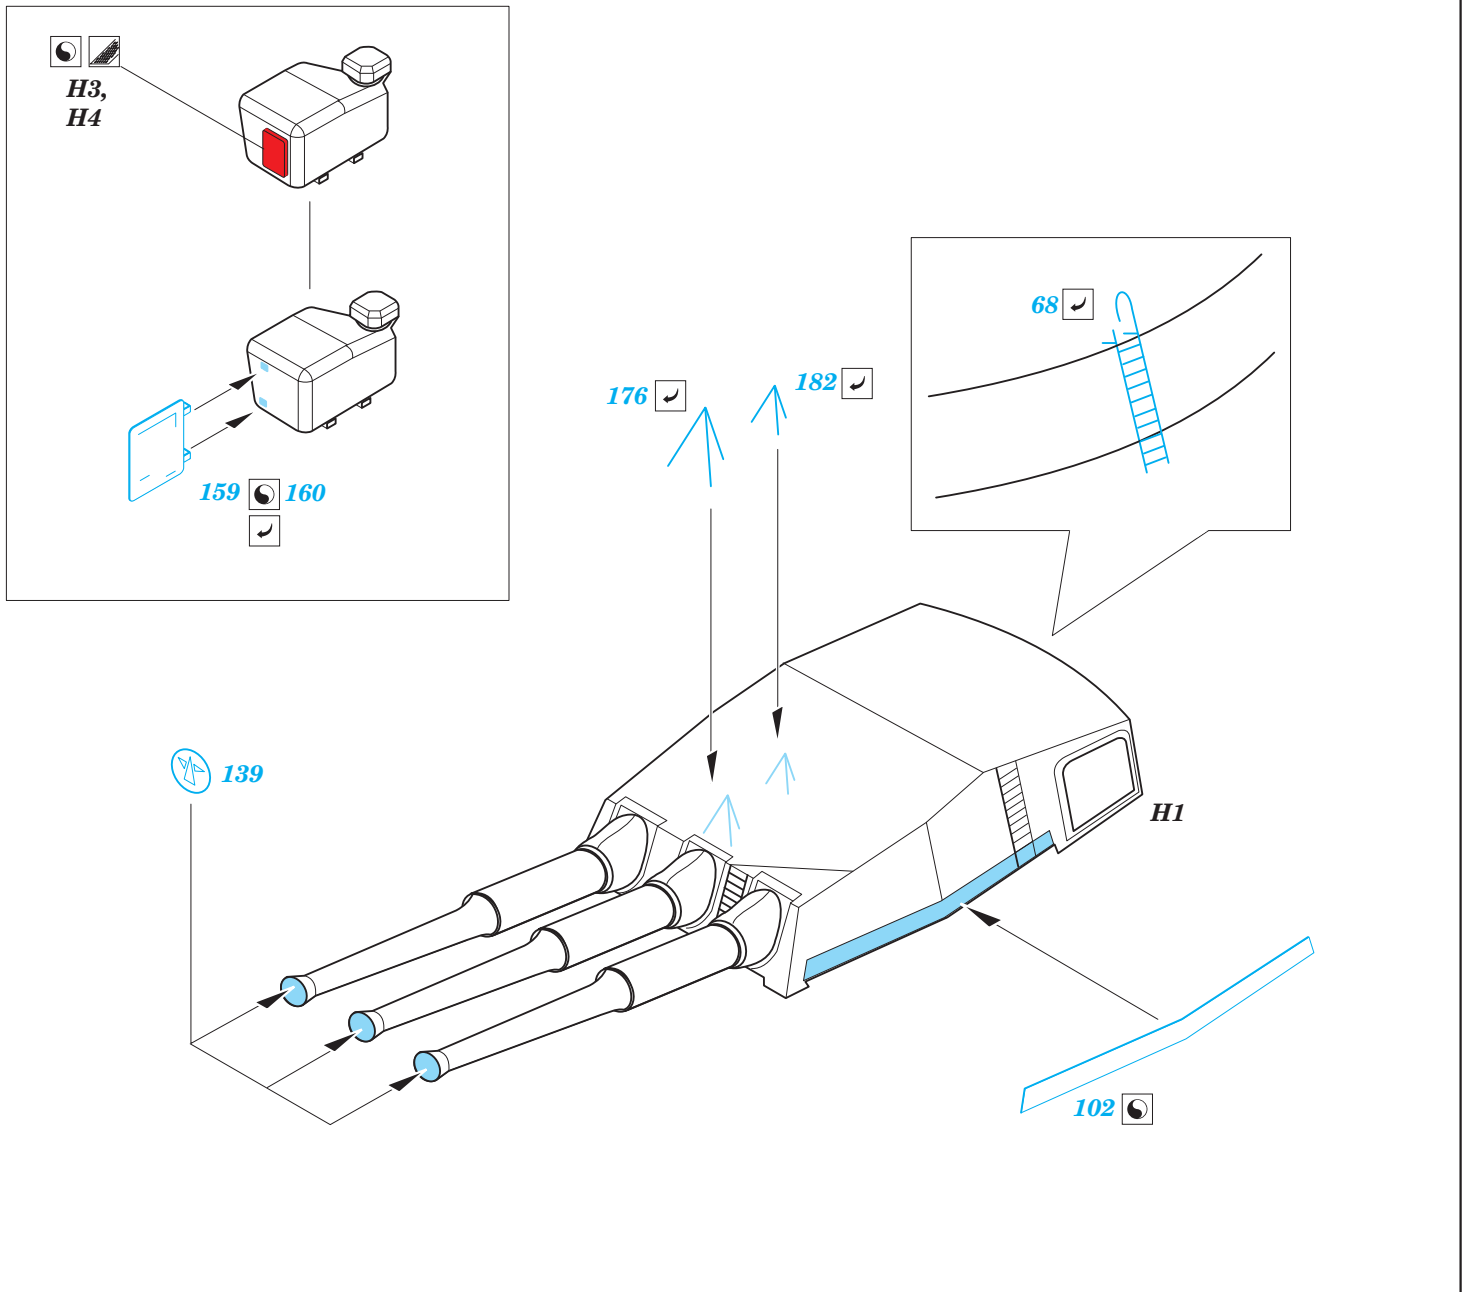

# RN Roma Part1 - main deck and guns 1/350

eduard

53 199

detail set for 1/350 kit • sada detailů pro stavebnici 1/350

- APPLY EXPRESS MASK AND PAINT BEFORE GLUING  
POUŽIT EXPRESS MASK NABARVIT PŘED SLEPENÍM
- SYMMETRICAL ASSEMBLY  
SYMETRICKÁ MONTÁŽ
- REMOVE  
ODSTRANIT
- GRIND  
OBROUSIT
- DRILL HOLE  
VRTÁT OTVOR
- BEND  
OHNOUT
- OPTION  
VOLBA
- REPLACE  
NAHRADIT
- COLORED ETCHED PARTS  
LEPTANÉ BAREVNÉ DÍLY
- ETCHED PARTS  
LEPTANÉ NEBAREVNÉ DÍLY
- ORIGINAL KIT PARTS  
PŮVODNÍ DÍLY STAVEBNICE

ORIGINAL KIT PARTS  
PŮVODNÍ DÍLY STAVEBNICE

PHOTO-ETCHED PARTS  
LEPTANÉ DÍLY

PARTS TO BE REMOVED  
DÍLY K ODSTRANĚNÍ

FILL  
TMELIT

A28, A30, B30, B31

119

F9

A20+A26

192

B28

122

163

plastic  
Ø 1,0 x 2,5 mm

B28

192

57