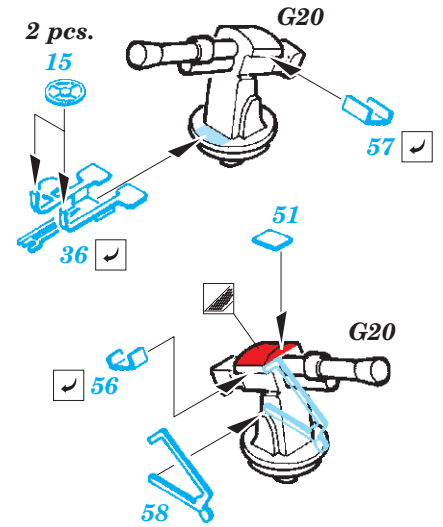

# RN Roma Part2 - AA guns 1/350

eduard

53 200

detail set for 1/350 TRUMPETER No.05318 kit • sada detailů pro stavebnici 1/350 TRUMPETER No.05318

- APPLY EXPRESS MASK AND PAINT BEFORE GLUING  
POUŽIT EXPRESS MASK NABARVIT PŘED SLEPENÍM
- SYMMETRICAL ASSEMBLY  
SYMETRICKÁ MONTÁŽ
- REMOVE  
ODSTRANIT
- GRIND  
OBROUSIT
- DRILL HOLE  
VRTAT OTVOR
- BEND  
OHNOUT
- OPTION  
VOLBA
- REPLACE  
NAHRADIT
- COLORED ETCHED PARTS  
LEPTANÉ BAREVNÉ DÍLY
- ETCHED PARTS  
LEPTANÉ NEBAREVNÉ DÍLY
- ORIGINAL KIT PARTS  
PŮVODNÍ DÍLY STAVEBNICE

ORIGINAL KIT PARTS  
PŮVODNÍ DÍLY STAVEBNICE

PHOTO-ETCHED PARTS  
LEPTANÉ DÍLY

PARTS TO BE REMOVED  
DÍLY K ODSTRANĚNÍ

FILL  
TMELIT

2 pcs.

4 pcs.

2 pcs.

12 pcs.