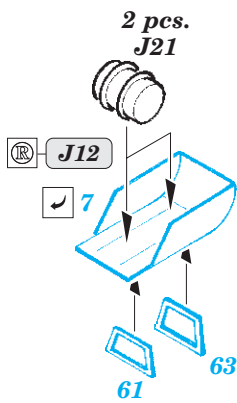

# RN Roma Part2 - AA guns 1/350

eduard

53 200

detail set for 1/350 TRUMPETER No.05318 kit • sada detailů pro stavebnici 1/350 TRUMPETER No.05318

- APPLY EXPRESS MASK AND PAINT BEFORE GLUING  
POUŽIT EXPRESS MASK NABARVIT PŘED SLEPENÍM
- SYMMETRICAL ASSEMBLY  
SYMETRICKÁ MONTÁŽ
- REMOVE  
ODSTRANIT
- GRIND  
OBROUSIT
- DRILL HOLE  
VRTAT OTVOR
- BEND  
OHNOUT
- OPTION  
VOLBA
- REPLACE  
NAHRADIT
- COLORED ETCHED PARTS  
LEPTANÉ BAREVNÉ DÍLY
- ETCHED PARTS  
LEPTANÉ NEBAREVNÉ DÍLY
- ORIGINAL KIT PARTS  
PŮVODNÍ DÍLY STAVEBNICE

ORIGINAL KIT PARTS  
PŮVODNÍ DÍLY STAVEBNICE

PHOTO-ETCHED PARTS  
LEPTANÉ DÍLY

PARTS TO BE REMOVED  
DÍLY K ODSTRANĚNÍ

FILL  
TMELIT

2 pcs.

4 pcs.

2 pcs.

12 pcs.