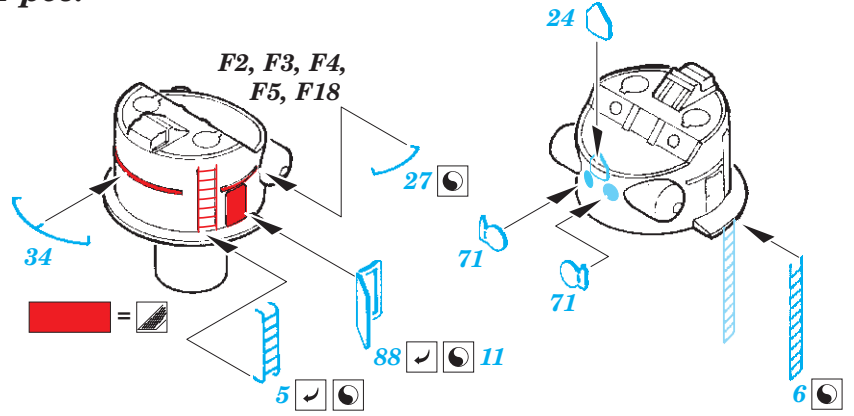

ORIGINAL KIT PARTS  
PŮVODNÍ DÍLY STAVEBNICE

PHOTO-ETCHED PARTS  
LEPTANÉ DÍLY

PARTS TO BE REMOVED  
DÍLY K ODSTRANĚNÍ

FILL  
TMELIT

2 pcs.

4 pcs.

2 pcs.

12 pcs.

12 pcs.

2 pcs.

=

8 pcs.

2 pcs.

4 pcs.

2 pcs.

2 pcs.