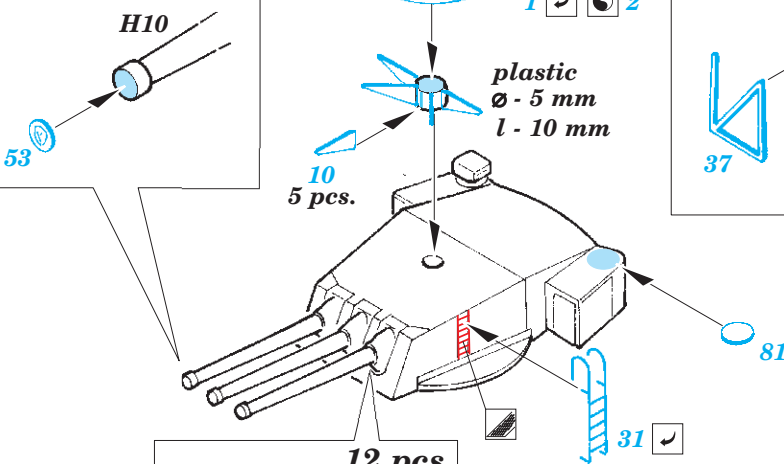

12 pcs.

12 pcs.