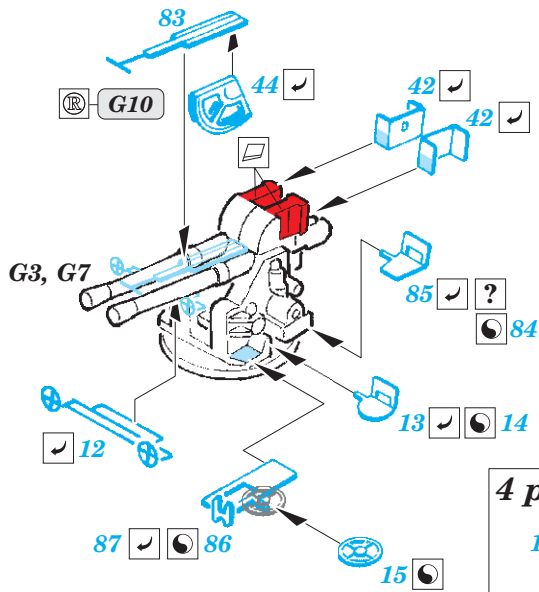

ORIGINAL KIT PARTS  
PŮVODNÍ DÍLY STAVEBNICE

PHOTO-ETCHED PARTS  
LEPTANÉ DÍLY

PARTS TO BE REMOVED  
DÍLY K ODSTRANĚNÍ

FILL  
TMELIT

2 pcs.

4 pcs.

2 pcs.

12 pcs.

12 pcs.

2 pcs.

=

8 pcs.

2 pcs.

4 pcs.

2 pcs.

2 pcs.

12 pcs.

2 pcs.

2 pcs.

16 pcs.

G21

RE.2000

RO.43

Related products: 53 199 RN Roma Part1 - main deck and guns 1/350