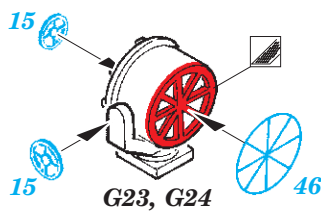

# RN Roma Part2 - AA guns 1/350

eduard

53 200

detail set for 1/350 TRUMPETER No.05318 kit • sada detailů pro stavebnici 1/350 TRUMPETER No.05318

- APPLY EXPRESS MASK AND PAINT BEFORE GLUING  
POUŽIT EXPRESS MASK NABARVIT PŘED SLEPENÍM
- SYMMETRICAL ASSEMBLY  
SYMETRICKÁ MONTÁŽ
- REMOVE  
ODSTRANIT
- GRIND  
OBROUSIT
- DRILL HOLE  
VRTAT OTVOR
- BEND  
OHNOUT
- OPTION  
VOLBA
- REPLACE  
NAHRADIT
- COLORED ETCHED PARTS  
LEPTANÉ BAREVNÉ DÍLY
- ETCHED PARTS  
LEPTANÉ NEBAREVNÉ DÍLY
- ORIGINAL KIT PARTS  
PŮVODNÍ DÍLY STAVEBNICE

ORIGINAL KIT PARTS  
PŮVODNÍ DÍLY STAVEBNICE

PHOTO-ETCHED PARTS  
LEPTANÉ DÍLY

PARTS TO BE REMOVED  
DÍLY K ODSTRANĚNÍ

FILL  
TMELIT

2 pcs.

4 pcs.

2 pcs.

12 pcs.

12 pcs.

2 pcs.

=

8 pcs.

2 pcs.

4 pcs.

2 pcs.

2 pcs.

12 pcs.

2 pcs.

2 pcs.

16 pcs.

G21

RE.2000

RO.43

Related products: 53 199 RN Roma Part1 - main deck and guns 1/350