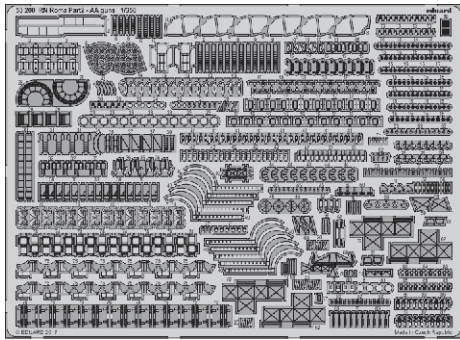

# RN Roma Part2 - AA guns 1/350

eduard

53 200

detail set for 1/350 TRUMPETER No.05318 kit • sada detailů pro stavebnici 1/350 TRUMPETER No.05318

- APPLY EXPRESS MASK AND PAINT BEFORE GLUING  
POUŽIT EXPRESS MASK NABARVIT PŘED SLEPENÍM
- SYMMETRICAL ASSEMBLY  
SYMETRICKÁ MONTÁŽ
- REMOVE  
ODSTRANIT
- GRIND  
OBROUSIT
- DRILL HOLE  
VRTAT OTVOR
- BEND  
OHNOUT
- OPTION  
VOLBA
- REPLACE  
NAHRADIT
- COLORED ETCHED PARTS  
LEPTANÉ BAREVNÉ DÍLY
- ETCHED PARTS  
LEPTANÉ NEBAREVNÉ DÍLY
- ORIGINAL KIT PARTS  
PŮVODNÍ DÍLY STAVEBNICE

ORIGINAL KIT PARTS  
PŮVODNÍ DÍLY STAVEBNICE

PHOTO-ETCHED PARTS  
LEPTANÉ DÍLY

PARTS TO BE REMOVED  
DÍLY K ODSTRANĚNÍ

FILL  
TMELIT

2 pcs.

4 pcs.

2 pcs.

12 pcs.

12 pcs.

2 pcs.

=

8 pcs.

2 pcs.

4 pcs.

2 pcs.

2 pcs.

12 pcs.

2 pcs.

2 pcs.

16 pcs.

G21

RE.2000

RO.43

Related products: 53 199 RN Roma Part1 - main deck and guns 1/350