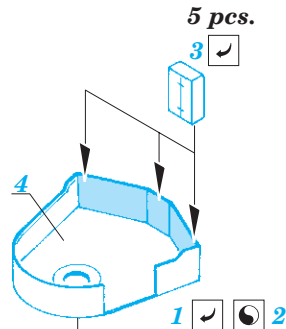

ORIGINAL KIT PARTS  
PŮVODNÍ DÍLY STAVEBNICE

PHOTO-ETCHED PARTS  
LEPTANÉ DÍLY

PARTS TO BE REMOVED  
DÍLY K ODSTRANĚNÍ

FILL  
TMELIT

2 pcs.

4 pcs.

2 pcs.

12 pcs.