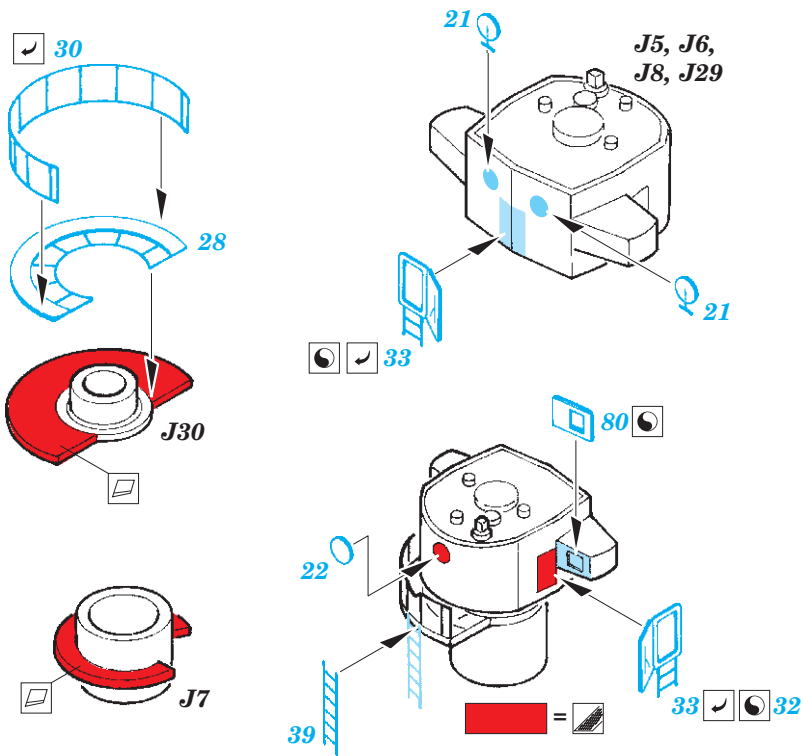

# RN Roma Part2 - AA guns 1/350

eduard

53 200

detail set for 1/350 TRUMPETER No.05318 kit • sada detailů pro stavebnici 1/350 TRUMPETER No.05318

- APPLY EXPRESS MASK AND PAINT BEFORE GLUING  
POUŽIT EXPRESS MASK NABARVIT PŘED SLEPENÍM
- SYMMETRICAL ASSEMBLY  
SYMETRICKÁ MONTÁŽ
- REMOVE  
ODSTRANIT
- GRIND  
OBROUSIT
- DRILL HOLE  
VRTAT OTVOR
- BEND  
OHNOUT
- OPTION  
VOLBA
- REPLACE  
NAHRADIT
- COLORED ETCHED PARTS  
LEPTANÉ BAREVNÉ DÍLY
- ETCHED PARTS  
LEPTANÉ NEBAREVNÉ DÍLY
- ORIGINAL KIT PARTS  
PŮVODNÍ DÍLY STAVEBNICE

ORIGINAL KIT PARTS  
PŮVODNÍ DÍLY STAVEBNICE

PHOTO-ETCHED PARTS  
LEPTANÉ DÍLY

PARTS TO BE REMOVED  
DÍLY K ODSTRANĚNÍ

FILL  
TMELIT

2 pcs.

4 pcs.

2 pcs.

12 pcs.

12 pcs.

2 pcs.

=

8 pcs.

2 pcs.

4 pcs.

2 pcs.

2 pcs.

12 pcs.

2 pcs.

2 pcs.

16 pcs.

G21

RE.2000

RO.43

Related products: 53 199 RN Roma Part1 - main deck and guns 1/350