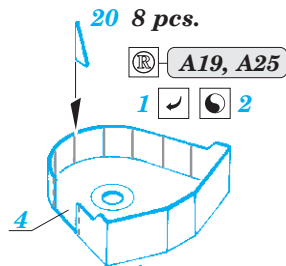

# RN Roma Part2 - AA guns 1/350

eduard

53 200

detail set for 1/350 TRUMPETER No.05318 kit • sada detailů pro stavebnici 1/350 TRUMPETER No.05318

- APPLY EXPRESS MASK AND PAINT BEFORE GLUING  
POUŽIT EXPRESS MASK NABARVIT PŘED SLEPENÍM
- SYMMETRICAL ASSEMBLY  
SYMETRICKÁ MONTÁŽ
- REMOVE  
ODSTRANIT
- GRIND  
OBROUSIT
- DRILL HOLE  
VRTAT OTVOR
- BEND  
OHNOUT
- OPTION  
VOLBA
- REPLACE  
NAHRADIT
- COLORED ETCHED PARTS  
LEPTANÉ BAREVNÉ DÍLY
- ETCHED PARTS  
LEPTANÉ NEBAREVNÉ DÍLY
- ORIGINAL KIT PARTS  
PŮVODNÍ DÍLY STAVEBNICE

ORIGINAL KIT PARTS  
PŮVODNÍ DÍLY STAVEBNICE

PHOTO-ETCHED PARTS  
LEPTANÉ DÍLY

PARTS TO BE REMOVED  
DÍLY K ODSTRANĚNÍ

FILL  
TMELIT

2 pcs.

4 pcs.

2 pcs.

12 pcs.

12 pcs.

2 pcs.

=

8 pcs.

2 pcs.

4 pcs.

2 pcs.

2 pcs.