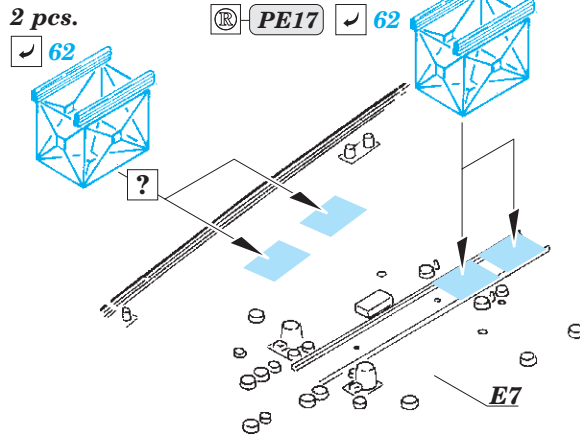

# RN Roma Part2 - AA guns 1/350

eduard

53 200

detail set for 1/350 TRUMPETER No.05318 kit • sada detailů pro stavebnici 1/350 TRUMPETER No.05318

- APPLY EXPRESS MASK AND PAINT BEFORE GLUING  
POUŽIT EXPRESS MASK NABARVIT PŘED SLEPENÍM
- SYMMETRICAL ASSEMBLY  
SYMETRICKÁ MONTÁŽ
- REMOVE  
ODSTRANIT
- GRIND  
OBROUSIT
- DRILL HOLE  
VRTAT OTVOR
- BEND  
OHNOUT
- OPTION  
VOLBA
- REPLACE  
NAHRADIT
- COLORED ETCHED PARTS  
LEPTANÉ BAREVNÉ DÍLY
- ETCHED PARTS  
LEPTANÉ NEBAREVNÉ DÍLY
- ORIGINAL KIT PARTS  
PŮVODNÍ DÍLY STAVEBNICE

ORIGINAL KIT PARTS  
PŮVODNÍ DÍLY STAVEBNICE

PHOTO-ETCHED PARTS  
LEPTANÉ DÍLY

PARTS TO BE REMOVED  
DÍLY K ODSTRANĚNÍ

FILL  
TMELIT

2 pcs.

4 pcs.

2 pcs.

12 pcs.

12 pcs.

2 pcs.

=

8 pcs.

2 pcs.

4 pcs.

2 pcs.

2 pcs.