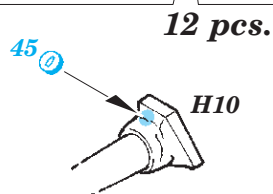

RN Roma Part2 - AA guns 1/350

eduard

53 200

detail set for 1/350 TRUMPETER No.05318 kit • sada detailů pro stavebnici 1/350 TRUMPETER No.05318

- APPLY EXPRESS MASK AND PAINT BEFORE GLUING
  POUŽIT EXPRESS MASK NABARVIT PŘED SLEPENÍM
- SYMMETRICAL ASSEMBLY
  SYMETRICKÁ MONTÁŽ
- REMOVE
  ODSTRANIT
- GRIND
  OBROUSIT
- DRILL HOLE
  VRTAT OTVOR
- BEND
  OHNOUT
- OPTION
  VOLBA
- REPLACE
  NAHRADIT
- COLORED ETCHED PARTS
  LEPTANÉ BAREVNÉ DÍLY
- ETCHED PARTS
  LEPTANÉ NEBAREVNÉ DÍLY
- ORIGINAL KIT PARTS
  PŮVODNÍ DÍLY STAVEBNICE

ORIGINAL KIT PARTS
PŮVODNÍ DÍLY STAVEBNICE

PHOTO-ETCHED PARTS
LEPTANÉ DÍLY

PARTS TO BE REMOVED
DÍLY K ODSTRANĚNÍ

FILL
TMELIT

2 pcs.

4 pcs.

2 pcs.

12 pcs.

12 pcs.

2 pcs.

=