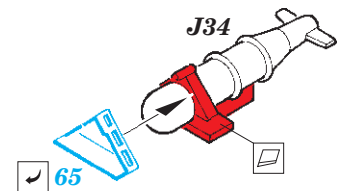

RN Roma Part2 - AA guns 1/350

eduard

53 200

detail set for 1/350 TRUMPETER No.05318 kit • sada detailů pro stavebnici 1/350 TRUMPETER No.05318

- APPLY EXPRESS MASK AND PAINT BEFORE GLUING
  POUŽIT EXPRESS MASK NABARVIT PŘED SLEPENÍM
- SYMMETRICAL ASSEMBLY
  SYMETRICKÁ MONTÁŽ
- REMOVE
  ODSTRANIT
- GRIND
  OBROUSIT
- DRILL HOLE
  VRTAT OTVOR
- BEND
  OHNOUT
- OPTION
  VOLBA
- REPLACE
  NAHRADIT
- COLORED ETCHED PARTS
  LEPTANÉ BAREVNÉ DÍLY
- ETCHED PARTS
  LEPTANÉ NEBAREVNÉ DÍLY
- ORIGINAL KIT PARTS
  PŮVODNÍ DÍLY STAVEBNICE

ORIGINAL KIT PARTS
PŮVODNÍ DÍLY STAVEBNICE

PHOTO-ETCHED PARTS
LEPTANÉ DÍLY

PARTS TO BE REMOVED
DÍLY K ODSTRANĚNÍ

FILL
TMELIT

2 pcs.

4 pcs.

2 pcs.

12 pcs.

12 pcs.

2 pcs.

=