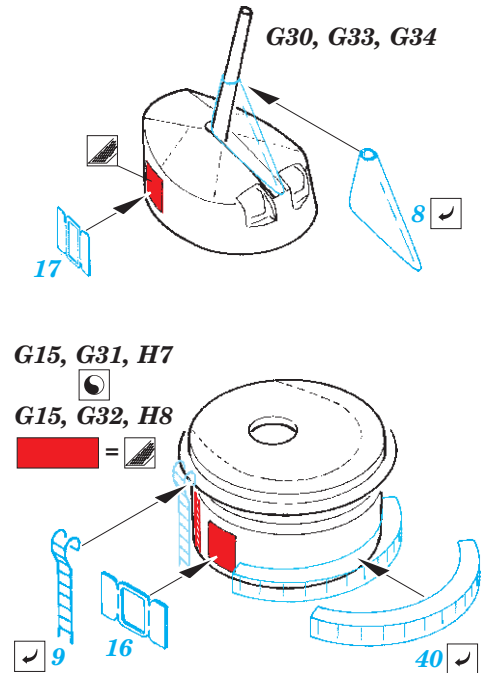

# RN Roma Part2 - AA guns 1/350

eduard

53 200

detail set for 1/350 TRUMPETER No.05318 kit • sada detailů pro stavebnici 1/350 TRUMPETER No.05318

- APPLY EXPRESS MASK AND PAINT BEFORE GLUING  
POUŽIT EXPRESS MASK NABARVIT PŘED SLEPENÍM
- SYMMETRICAL ASSEMBLY  
SYMETRICKÁ MONTÁŽ
- REMOVE  
ODSTRANIT
- GRIND  
OBROUSIT
- DRILL HOLE  
VRTAT OTVOR
- BEND  
OHNOUT
- OPTION  
VOLBA
- REPLACE  
NAHRADIT
- COLORED ETCHED PARTS  
LEPTANÉ BAREVNÉ DÍLY
- ETCHED PARTS  
LEPTANÉ NEBAREVNÉ DÍLY
- ORIGINAL KIT PARTS  
PŮVODNÍ DÍLY STAVEBNICE

ORIGINAL KIT PARTS  
PŮVODNÍ DÍLY STAVEBNICE

PHOTO-ETCHED PARTS  
LEPTANÉ DÍLY

PARTS TO BE REMOVED  
DÍLY K ODSTRANĚNÍ

FILL  
TMELIT

2 pcs.

4 pcs.

2 pcs.

12 pcs.

12 pcs.

2 pcs.

=

8 pcs.

2 pcs.

4 pcs.

2 pcs.

2 pcs.

12 pcs.

2 pcs.

2 pcs.

16 pcs.

G21

RE.2000

RO.43

Related products: 53 199 RN Roma Part1 - main deck and guns 1/350