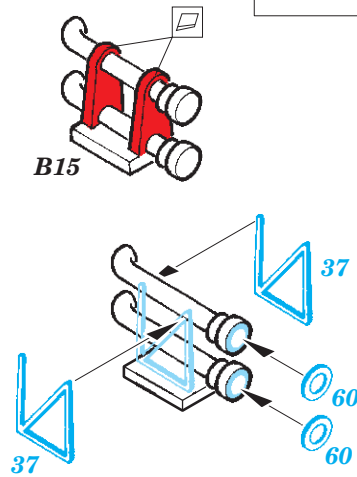

# RN Roma Part2 - AA guns 1/350

eduard

53 200

detail set for 1/350 TRUMPETER No.05318 kit • sada detailů pro stavebnici 1/350 TRUMPETER No.05318

- APPLY EXPRESS MASK AND PAINT BEFORE GLUING  
POUŽIT EXPRESS MASK NABARVIT PŘED SLEPENÍM
- SYMMETRICAL ASSEMBLY  
SYMETRICKÁ MONTÁŽ
- REMOVE  
ODSTRANIT
- GRIND  
OBROUSIT
- DRILL HOLE  
VRTAT OTVOR
- BEND  
OHNOUT
- OPTION  
VOLBA
- REPLACE  
NAHRADIT
- COLORED ETCHED PARTS  
LEPTANÉ BAREVNÉ DÍLY
- ETCHED PARTS  
LEPTANÉ NEBAREVNÉ DÍLY
- ORIGINAL KIT PARTS  
PŮVODNÍ DÍLY STAVEBNICE

ORIGINAL KIT PARTS  
PŮVODNÍ DÍLY STAVEBNICE

PHOTO-ETCHED PARTS  
LEPTANÉ DÍLY

PARTS TO BE REMOVED  
DÍLY K ODSTRANĚNÍ

FILL  
TMELIT

2 pcs.

4 pcs.

2 pcs.

12 pcs.