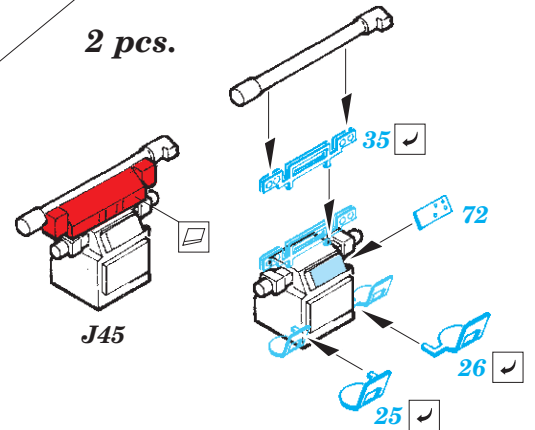

ORIGINAL KIT PARTS  
PŮVODNÍ DÍLY STAVEBNICE

PHOTO-ETCHED PARTS  
LEPTANÉ DÍLY

PARTS TO BE REMOVED  
DÍLY K ODSTRANĚNÍ

FILL  
TMELIT

2 pcs.

4 pcs.

2 pcs.

12 pcs.

12 pcs.

2 pcs.

=

8 pcs.

2 pcs.

4 pcs.

2 pcs.

2 pcs.

12 pcs.

2 pcs.

2 pcs.

16 pcs.

G21

RE.2000

RO.43

Related products: 53 199 RN Roma Part1 - main deck and guns 1/350