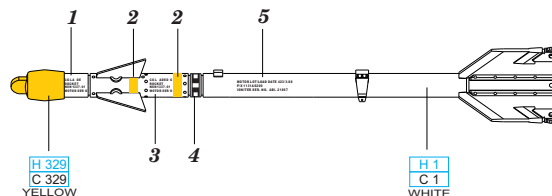

435 21 Obrnice 170
Czech Republic

www.eduard.com

648 028 AIM-9B Sidewinder 1/48

648028 AIM-9B Sidewinder

BEST BRASS RESIN AROUND!

- | | |
|---|---|
|  REMOVE
ODSTRANIT |  BEND
OHNOUT |
|  GRIND
OBROUSIT |  OPTION
VOLBA |
|  DRILL HOLE
VRTAT OTVOR |  REPLACE
NAHRADIT |
|  SYMMETRICAL ASSEMBLY
SYMETRICKÁ MONTÁŽ | |
|  SCRIBE THE PANEL AND HOLES
RYTI | |
|  REVERSE SIDE
OTOČIT | |