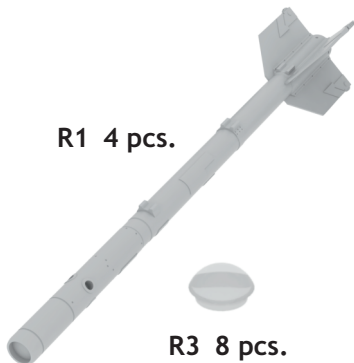

648 028 AIM-9B Sidewinder

1/48 scale

R1 4 pcs.

R2 20 pcs.

R3 8 pcs.

R4 4 pcs.

COLOURS

GSI Creos (GUNZE)			Mr.METAL COLOR	
AQUEOUS	Mr.COLOR		Mr.METAL COLOR	
H316	C316	WHITE	MC213	STAINLESS
H329	C329	YELLOW		

This product contains metal and resin detail parts for upgrading scale plastic models. When selecting this set make sure that it is for the kit mentioned in product name as these sets are made specifically for that kit. When upgrading the model some cutting or corrections may be necessary for parts to fit accurately. **WARNING!** This set contains small and sharp parts. Work carefully in a ventilated and well-lit room. Safety glasses are recommended. This product is not suitable for children below 14 years of age.

Tento výrobek obsahuje leptané a odlévané detaily pro úpravu a vylepšení plastického modelu. Při výběru sady kovových detailů zkontrolujte, zda je určena pro model, který chcete upravit. Model, pro který je sada určena, je uveden u názvu výrobku. Pro přesnou aplikaci kovových a odlévaných dílů může být zapotřebí upravit díly upraveného modelu. **POZOR!** Sada obsahuje malé ostré díly. Pracujte ve větrané a dobře osvětlené místnosti. Doporučujeme použití ochranných brýlí. Tento výrobek není vhodný pro děti mladší 14 let.