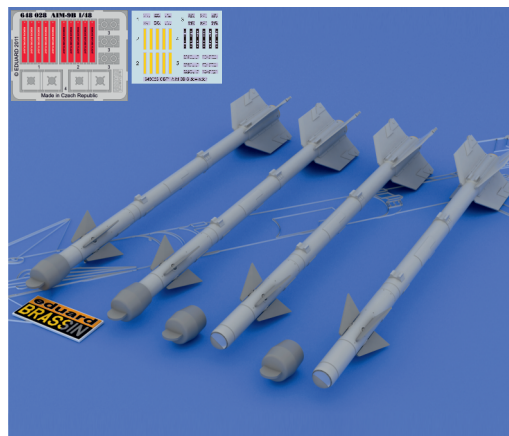

648 028 AIM-9B Sidewinder

1/48 scale

R1 4 pcs.

R2 20 pcs.

R3 8 pcs.

R4 4 pcs.

COLOURS

GSI Creos (GUNZE)			Mr.METAL COLOR	
AQUEOUS	Mr.COLOR		Mr.METAL COLOR	
H316	C316	WHITE	MC213	STAINLESS
H329	C329	YELLOW		

This product contains metal and resin detail parts for upgrading scale plastic models. When selecting this set make sure that it is for the kit mentioned in product name as these sets are made specifically for that kit. When upgrading the model some cutting or corrections may be necessary for parts to fit accurately. **WARNING!** This set contains small and sharp parts. Work carefully in a ventilated and well-lit room. Safety glasses are recommended. This product is not suitable for children below 14 years of age.

Tento výrobek obsahuje leptané a odlévané detaily pro úpravu a vylepšení plastického modelu. Při výběru sady kovových detailů zkontrolujte, zda je určena pro model, který chcete upravit. Model, pro který je sada určena, je uveden u názvu výrobku. Pro přesnou aplikaci kovových a odlévaných dílů může být zapotřebí upravit díly upraveného modelu. **POZOR!** Sada obsahuje malé ostré díly. Pracujte ve větrané a dobře osvětlené místnosti. Doporučujeme použití ochranných brýlí. Tento výrobek není vhodný pro děti mladší 14 let.

435 21 Obrnice 170
Czech Republic

www.eduard.com

648 028 AIM-9B Sidewinder 1/48

648028 AIM-9B Sidewinder

BEST BRASS RESIN AROUND!

- | | |
|---|---|
|  REMOVE
ODSTRANIT |  BEND
OHNOUT |
|  GRIND
OBROUSIT |  OPTION
VOLBA |
|  DRILL HOLE
VRTAT OTVOR |  REPLACE
NAHRADIT |
|  SYMMETRICAL ASSEMBLY
SYMETRICKÁ MONTÁŽ | |
|  SCRIBE THE PANEL AND HOLES
RYTI | |
|  REVERSE SIDE
OTOČIT | |