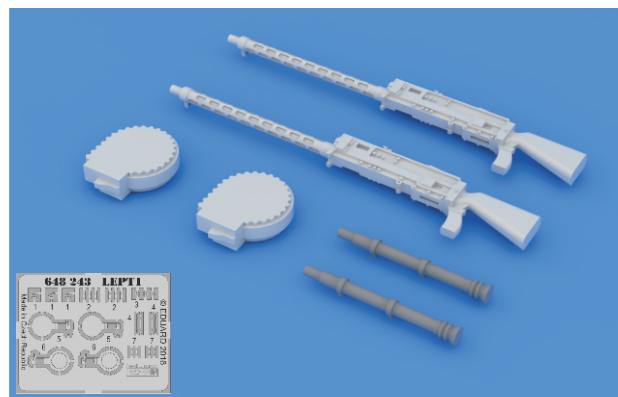

BEST ~~BRASS~~ RESIN AROUND!