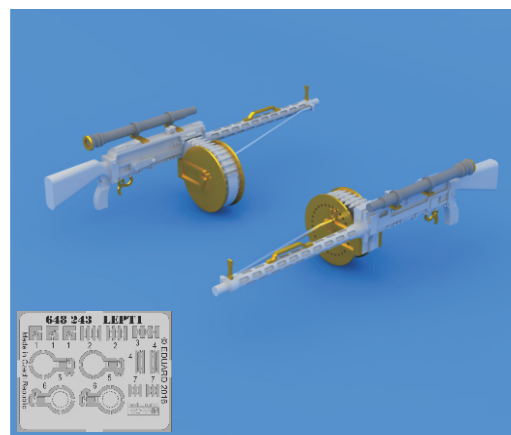

648 243 MG-14/17 Parabellum WWI gun 1/48

BRASSIN

BRASSIN

eduard