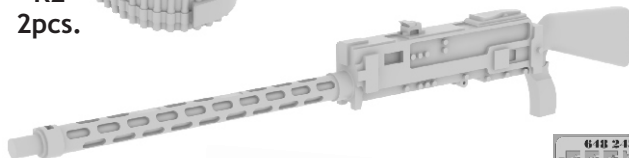

648 243 MG-14/17 Parabellum WWI gun

eduard
BRASSIN

1/48 scale

R2
2pcs.

R3 2pcs.

R4 2pcs.

COLOURS

GSI Creos (GUNZE)		Mr.METAL COLOR		
AQUEOUS	Mr.COLOR		Mr.METAL COLOR	
[H 37]	[C 43]	WOOD BROWN	[MC218]	ALUMINIUM
	[C92]	SEMI GLOSS BLACK	[MC219]	BRASS

This product contains metal and resin detail parts for upgrading scale plastic models. When selecting this set make sure that it is for the kit mentioned in product name as these sets are made specifically for that kit. When upgrading the model some cutting or corrections may be necessary for parts to fit accurately. **WARNING!** This set contains small and sharp parts. Work carefully in a ventilated and well-lit room. Safety glasses are recommended. This product is not suitable for children below 14 years of age.

Tento výrobek obsahuje leptané a odlévané detaily pro úpravu a vylepšení plastického modelu. Při výběru sady kovových detailů zkontrolujte, zda je určena pro model, který chcete upravit. Model, pro který je sada určena, je uveden u názvu výrobku. Pro přesnou aplikaci kovových a odlévaných dílů může být zapotřebí upravit díly upraveného modelu. **POZOR!** Sada obsahuje malé ostré díly. Pracujte ve větrané a dobře osvětlené místnosti. Doporučujeme použít ochranných brýlí. Tento výrobek není vhodný pro děti mladší 14 let.