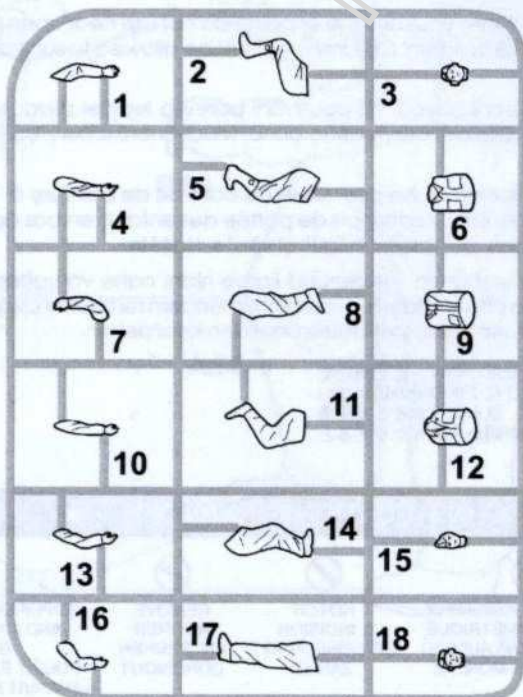

PLASTIC PARTS

A>

<B