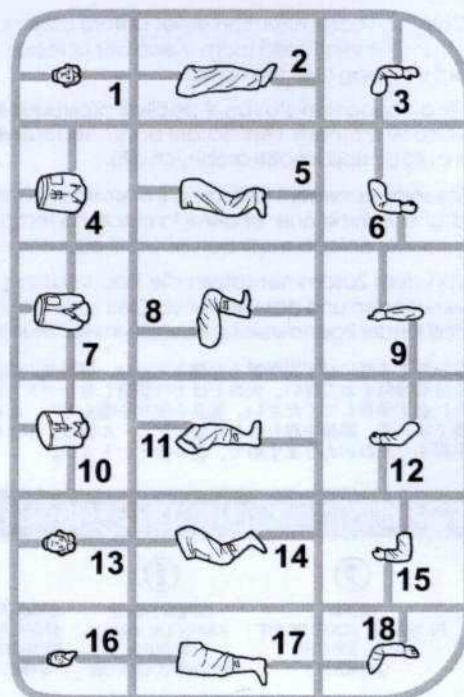

PLASTIC PARTS

A>

<B