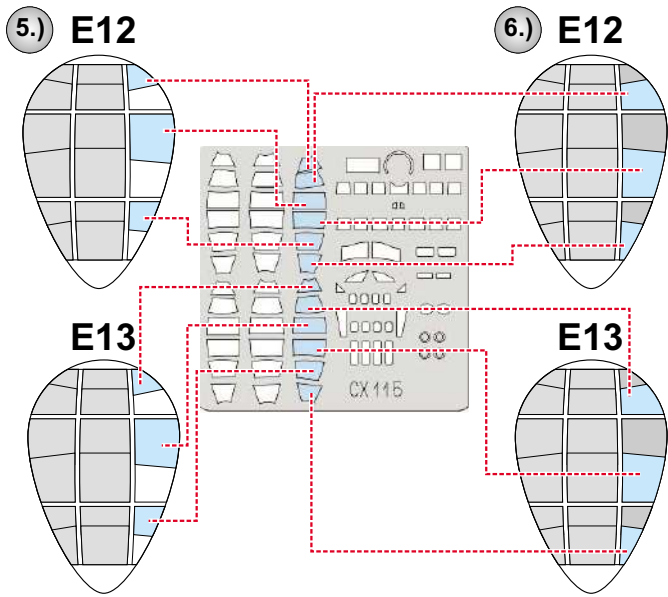

# PBY-5A

eduard

**73 806**

**1/72**

detail set for HOBBY 2000 / ACADEMY 1/72 kit • sada detailů pro stavebnici HOBBY 2000 / ACADEMY 1/72

- APPLY EXPRESS MASK AND PAINT BEFORE GLUING  
POUŽIT EXPRESS MASK NABARVIT PŘED SLEPENÍM
- SYMMETRICAL ASSEMBLY  
SYMETRICKÁ MONTÁŽ
- REMOVE  
ODSTRANIT
- GRIND  
OBROUSIT
- DRILL HOLE  
VRTAT OTVOR
- COLORED ETCHED PARTS  
LEPTANÉ BAREVNÉ DÍLY
- ETCHED PARTS  
LEPTANÉ NEBAREVNÉ DÍLY
- ORIGINAL KIT PARTS  
PŮVODNÍ DÍLY STAVEBNICE
- BEND  
OHNOUT
- OPTION  
VOLBA
- REPLACE  
NAHRADIT
- REVERSE SIDE  
OTOČIT

ORIGINAL KIT PARTS PŮVODNÍ DÍLY STAVEBNICE	PHOTO-ETCHED PARTS LEPTANÉ DÍLY	PARTS TO BE REMOVED DÍLY K ODSTRANĚNÍ	FILL TMELIT
---	------------------------------------	--	----------------

2 sets

eduard  
MASK

# PBY-5 Catalina 1/72

The die-cut mask for accurate canopy frame painting of the  
*Academy* scale 1/72 KIT

CX 115

15.)

INTERIOR COLOR  
BARVA INTERIÉRU

- LIQUID MASK  
MASCOL

15.)

CAMOUFLAGE COLOR  
BARVA KAMUFLÁŽE