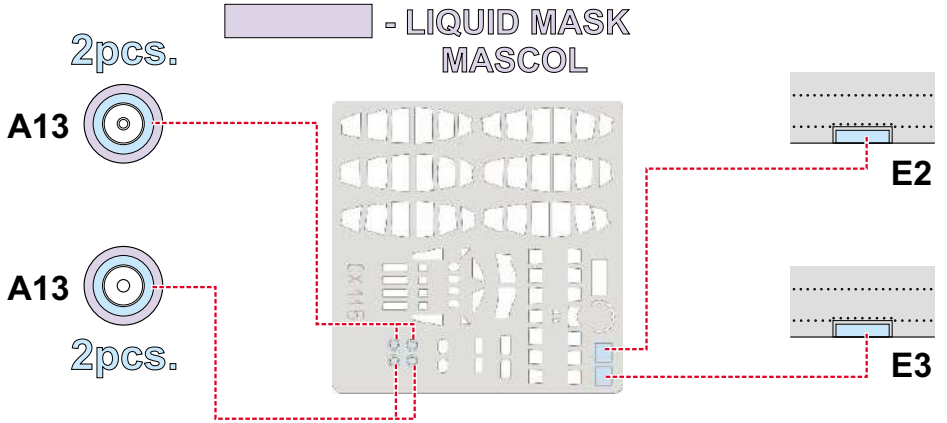

# PBY-5A

eduard

**73 806**

**1/72**

detail set for HOBBY 2000 / ACADEMY 1/72 kit • sada detailů pro stavebnici HOBBY 2000 / ACADEMY 1/72

- APPLY EXPRESS MASK AND PAINT BEFORE GLUING  
POUŽIT EXPRESS MASK NABARVIT PŘED SLEPENÍM
- SYMMETRICAL ASSEMBLY  
SYMETRICKÁ MONTÁŽ
- REMOVE  
ODSTRANIT
- GRIND  
OBROUSIT
- DRILL HOLE  
VRTAT OTVOR
- COLORED ETCHED PARTS  
LEPTANÉ BAREVNÉ DÍLY
- ETCHED PARTS  
LEPTANÉ NEBAREVNÉ DÍLY
- ORIGINAL KIT PARTS  
PŮVODNÍ DÍLY STAVEBNICE
- BEND  
OHNOUT
- OPTION  
VOLBA
- REPLACE  
NAHRADIT
- REVERSE SIDE  
OTOČIT

ORIGINAL KIT PARTS PŮVODNÍ DÍLY STAVEBNICE	PHOTO-ETCHED PARTS LEPTANÉ DÍLY	PARTS TO BE REMOVED DÍLY K ODSTRANĚNÍ	FILL TMELIT
---	------------------------------------	--	----------------

2 sets

eduard  
MASK

# PBY-5 Catalina 1/72

The die-cut mask for accurate canopy frame painting of the  
*Academy* scale 1/72 KIT

CX 115

15.)

INTERIOR COLOR  
BARVA INTERIÉRU

- LIQUID MASK  
MASCOL

15.)

CAMOUFLAGE COLOR  
BARVA KAMUFLÁŽE