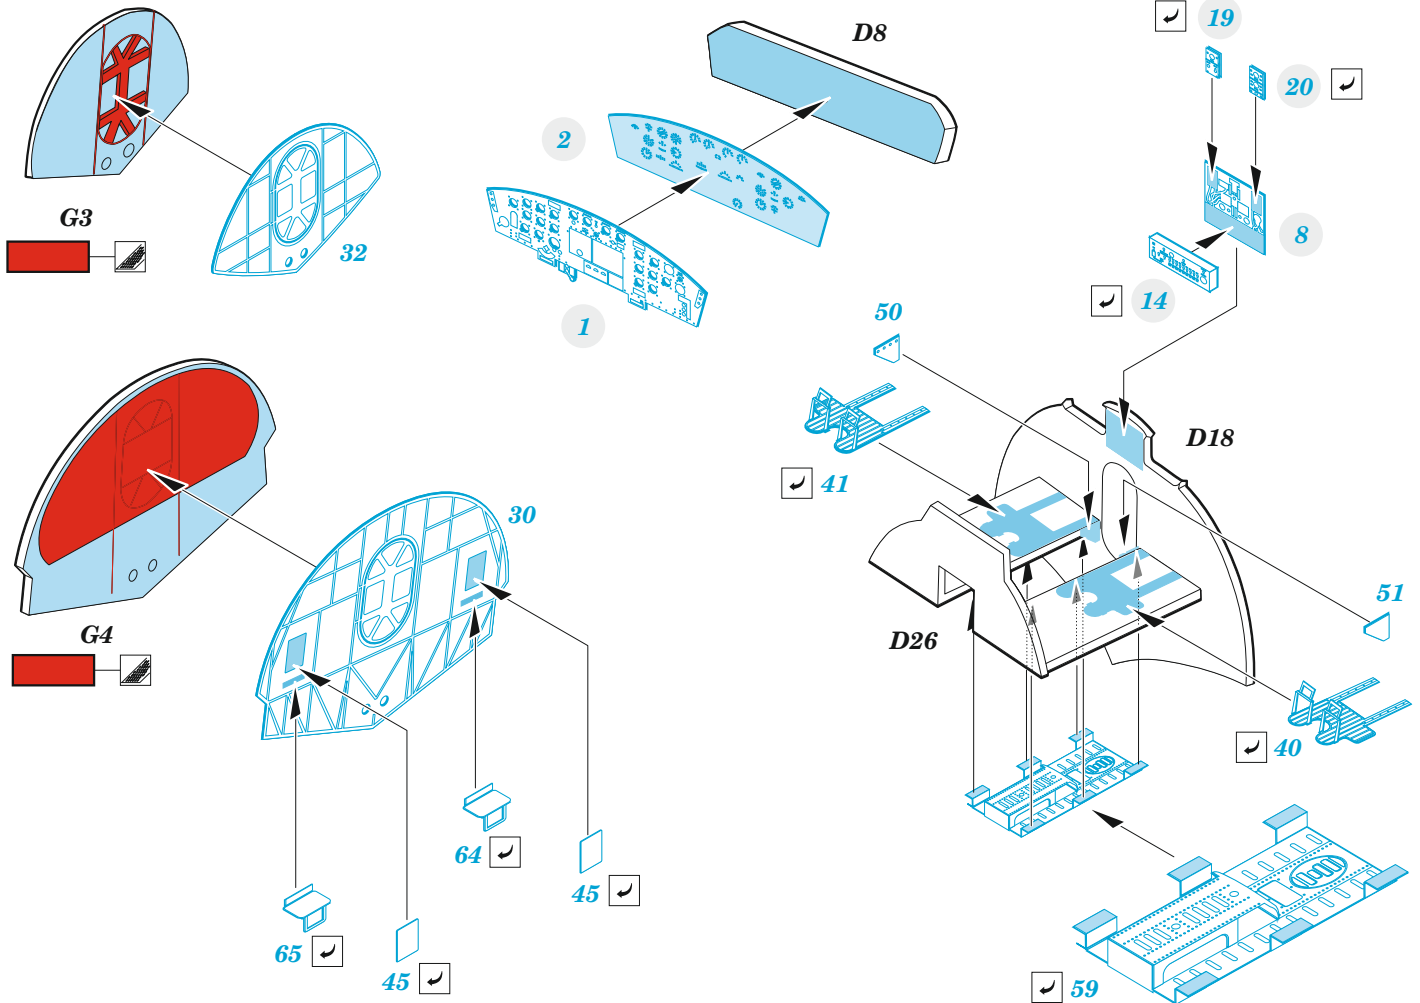

ORIGINAL KIT PARTS  
PŮVODNÍ DÍLY STAVEBNICE

PHOTO-ETCHED PARTS  
LEPTANÉ DÍLY

PARTS TO BE REMOVED  
DÍLY K ODSTRANĚNÍ

FILL  
TMELIT

# PBY-5A

eduard

**73 806**

**1/72**

detail set for HOBBY 2000 / ACADEMY 1/72 kit • sada detailů pro stavebnici HOBBY 2000 / ACADEMY 1/72

- APPLY EXPRESS MASK AND PAINT BEFORE GLUING  
POUŽIT EXPRESS MASK NABARVIT PŘED SLEPENÍM
- SYMMETRICAL ASSEMBLY  
SYMETRICKÁ MONTÁŽ
- REMOVE  
ODSTRANIT
- GRIND  
OBROUSIT
- DRILL HOLE  
VRTAT OTVOR
- COLORED ETCHED PARTS  
LEPTANÉ BAREVNÉ DÍLY
- ETCHED PARTS  
LEPTANÉ NEBAREVNÉ DÍLY
- ORIGINAL KIT PARTS  
PŮVODNÍ DÍLY STAVEBNICE
- BEND  
OHNOUT
- OPTION  
VOLBA
- REPLACE  
NAHRADIT
- REVERSE SIDE  
OTOČIT

ORIGINAL KIT PARTS PŮVODNÍ DÍLY STAVEBNICE	PHOTO-ETCHED PARTS LEPTANÉ DÍLY	PARTS TO BE REMOVED DÍLY K ODSTRANĚNÍ	FILL TMELIT
---	------------------------------------	--	----------------

2 sets

eduard  
MASK