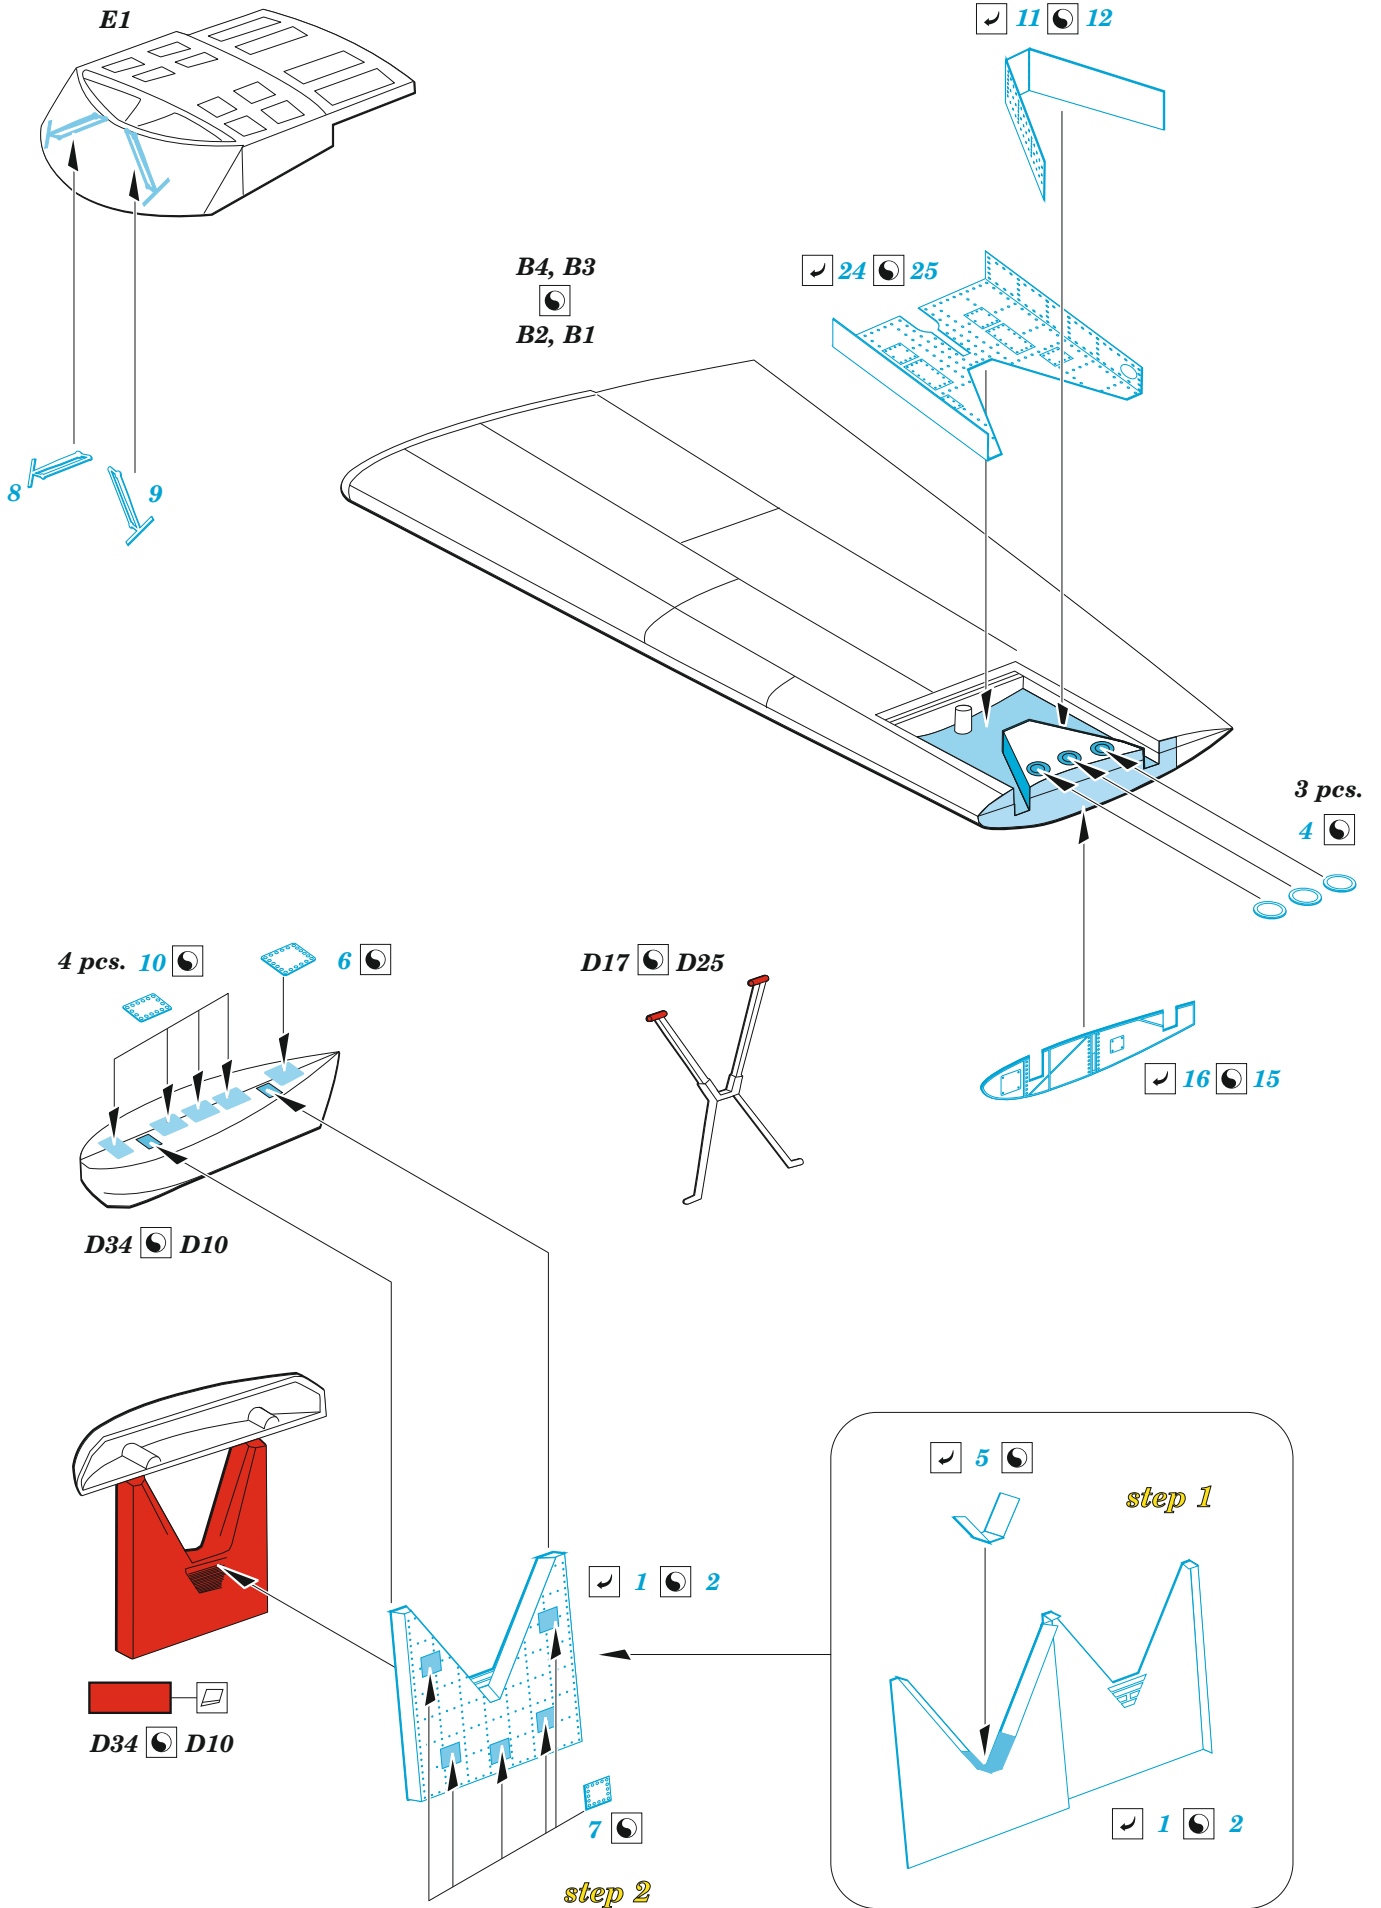

# PBY-5A exterior

eduard

72 731

1/72

detail set for HOBBY 2000 / ACADEMY 1/72 kit • sada detailů pro stavebnici HOBBY 2000 / ACADEMY 1/72

- APPLY EXPRESS MASK AND PAINT BEFORE GLUING  
POUŽIT EXPRESS MASK NABARVIT PŘED SLEPENÍM
- SYMMETRICAL ASSEMBLY  
SYMETRICKÁ MONTÁŽ
- REMOVE  
ODSTRANIT
- GRIND  
OBROUSIT
- DRILL HOLE  
VRTAT OTVOR
- COLORED ETCHED PARTS  
LEPTANÉ BAREVNÉ DÍLY
- ETCHED PARTS  
LEPTANÉ NEBAREVNÉ DÍLY
- ORIGINAL KIT PARTS  
PŮVODNÍ DÍLY STAVEBNICE
- BEND  
OHNOUT
- OPTION  
VOLBA
- REPLACE  
NAHRADIT
- REVERSE SIDE  
OTOČIT

ORIGINAL KIT PARTS  
PŮVODNÍ DÍLY STAVEBNICE

PHOTO-ETCHED PARTS  
LEPTANÉ DÍLY

PARTS TO BE REMOVED  
DÍLY K ODSTRANĚNÍ

FILL  
TMELIT

# PBY-5A

eduard

**73 806**

**1/72**

detail set for HOBBY 2000 / ACADEMY 1/72 kit • sada detailů pro stavebnici HOBBY 2000 / ACADEMY 1/72

- APPLY EXPRESS MASK AND PAINT BEFORE GLUING  
POUŽIT EXPRESS MASK NABARVIT PŘED SLEPENÍM
- SYMMETRICAL ASSEMBLY  
SYMETRICKÁ MONTÁŽ
- REMOVE  
ODSTRANIT
- GRIND  
OBROUSIT
- DRILL HOLE  
VRTAT OTVOR
- COLORED ETCHED PARTS  
LEPTANÉ BAREVNÉ DÍLY
- ETCHED PARTS  
LEPTANÉ NEBAREVNÉ DÍLY
- ORIGINAL KIT PARTS  
PŮVODNÍ DÍLY STAVEBNICE
- BEND  
OHNOUT
- OPTION  
VOLBA
- REPLACE  
NAHRADIT
- REVERSE SIDE  
OTOČIT

ORIGINAL KIT PARTS PŮVODNÍ DÍLY STAVEBNICE	PHOTO-ETCHED PARTS LEPTANÉ DÍLY	PARTS TO BE REMOVED DÍLY K ODSTRANĚNÍ	FILL TMELIT
---	------------------------------------	--	----------------

2 sets

eduard  
MASK