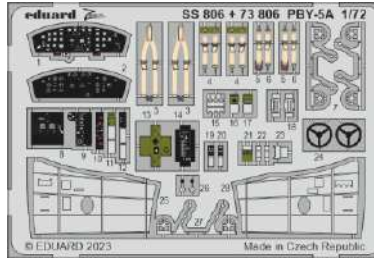

ORIGINAL KIT PARTS  
PŮVODNÍ DÍLY STAVEBNICE

PHOTO-ETCHED PARTS  
LEPTANÉ DÍLY

PARTS TO BE REMOVED  
DÍLY K ODSTRANĚNÍ

FILL  
TMELIT

# PBY-5A

eduard

**73 806**

**1/72**

detail set for HOBBY 2000 / ACADEMY 1/72 kit • sada detailů pro stavebnici HOBBY 2000 / ACADEMY 1/72

- APPLY EXPRESS MASK AND PAINT BEFORE GLUING  
POUŽIT EXPRESS MASK NABARVIT PŘED SLEPENÍM
- SYMMETRICAL ASSEMBLY  
SYMETRICKÁ MONTÁŽ
- REMOVE  
ODSTRANIT
- GRIND  
OBROUSIT
- DRILL HOLE  
VRTAT OTVOR
- COLORED ETCHED PARTS  
LEPTANÉ BAREVNÉ DÍLY
- ETCHED PARTS  
LEPTANÉ NEBAREVNÉ DÍLY
- ORIGINAL KIT PARTS  
PŮVODNÍ DÍLY STAVEBNICE
- BEND  
OHNOUT
- OPTION  
VOLBA
- REPLACE  
NAHRADIT
- REVERSE SIDE  
OTOČIT