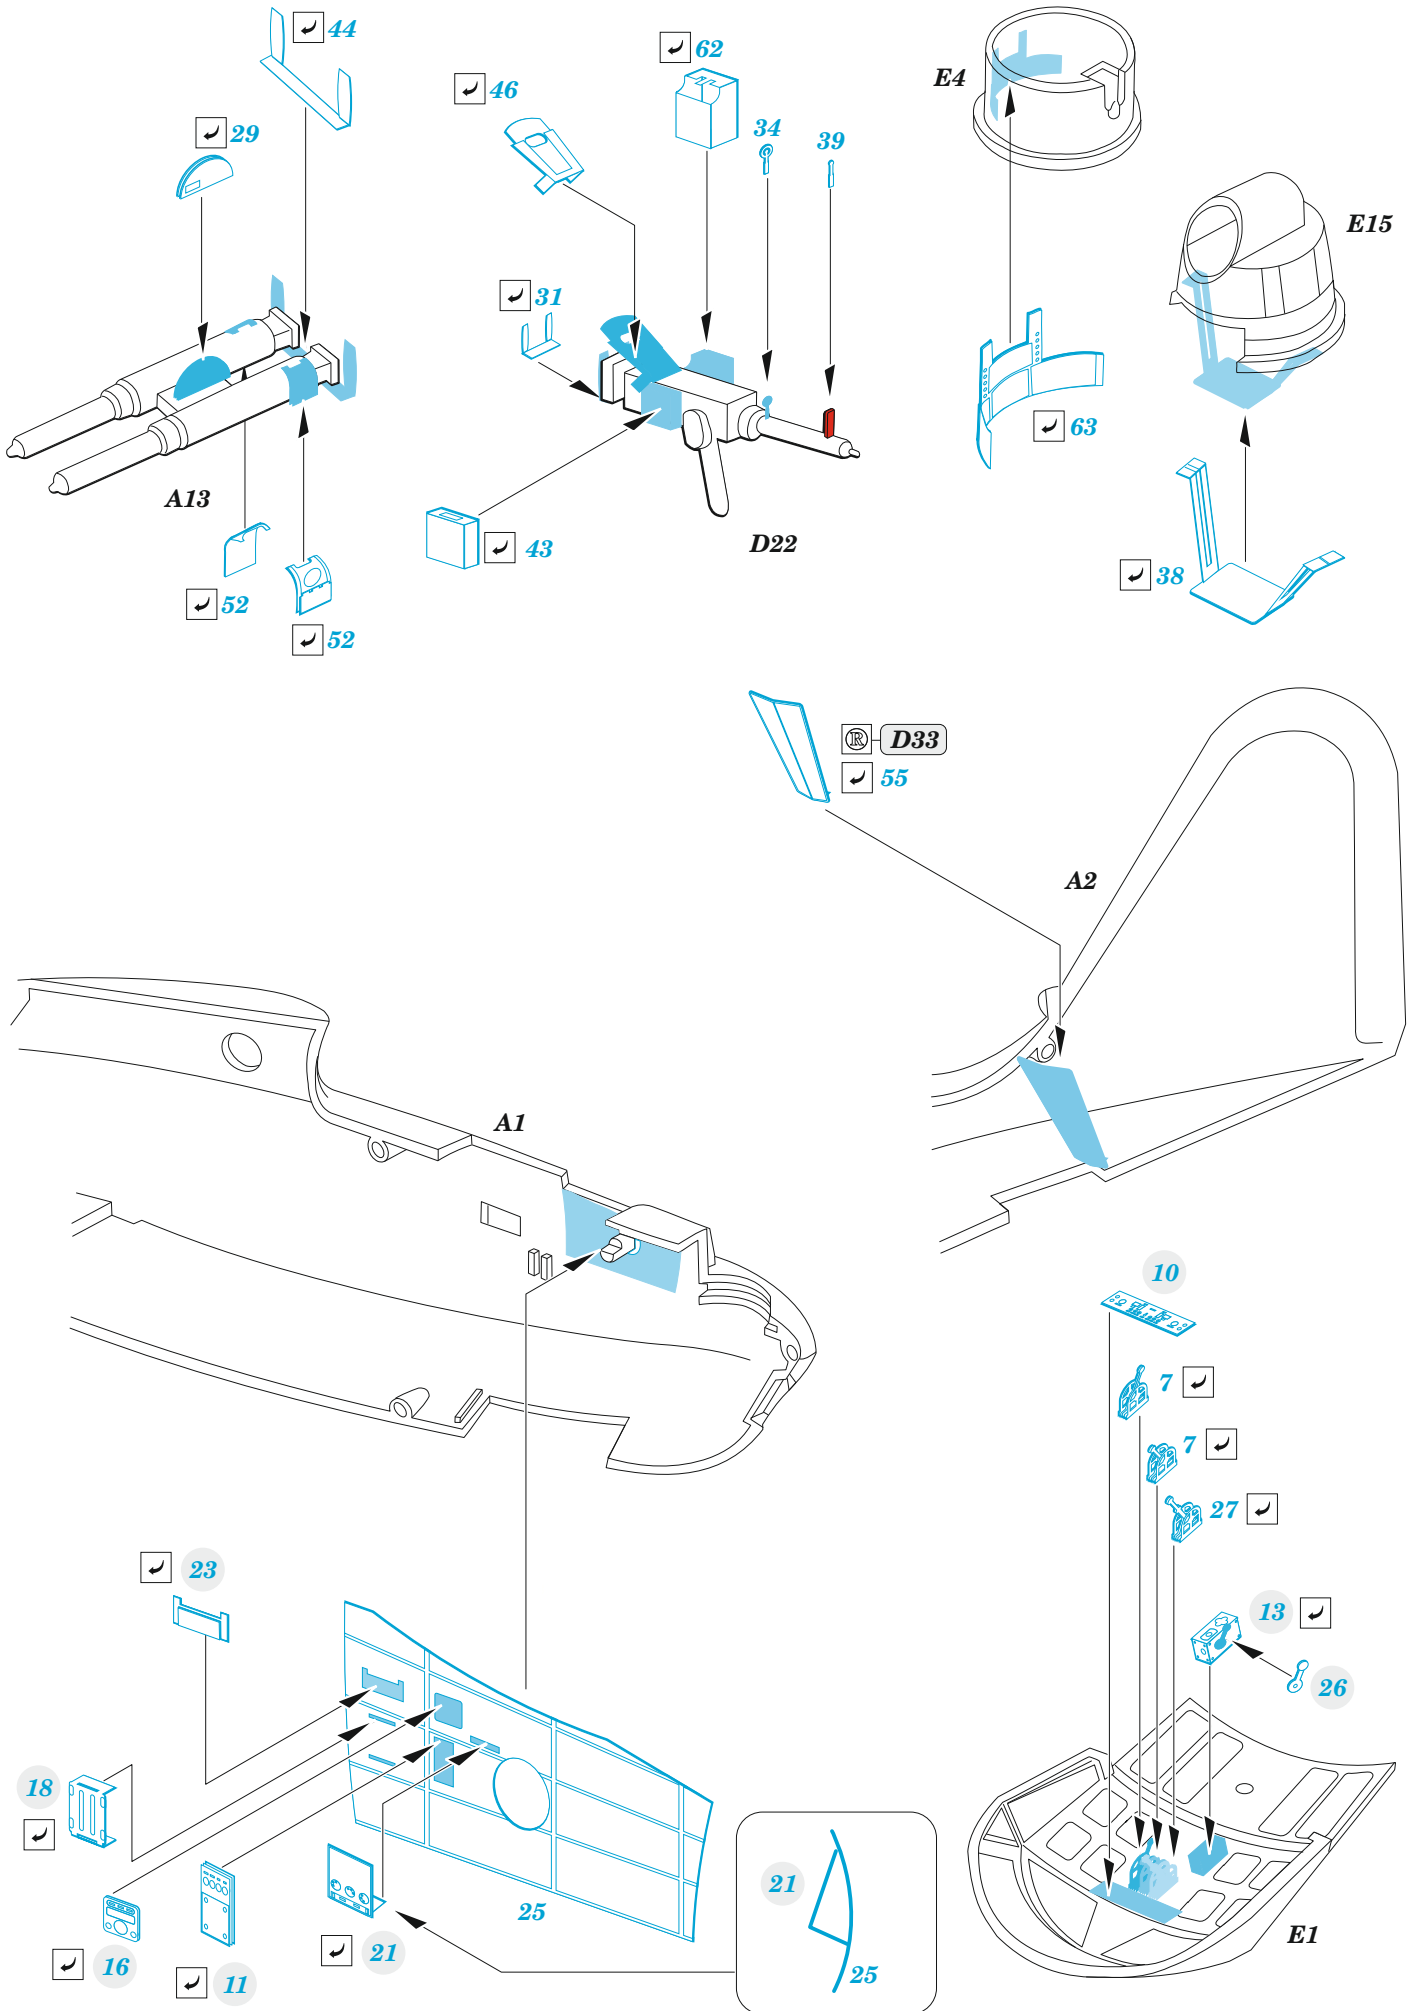

# PBY-5A exterior

eduard

72 731

1/72

detail set for HOBBY 2000 / ACADEMY 1/72 kit • sada detailů pro stavebnici HOBBY 2000 / ACADEMY 1/72

- APPLY EXPRESS MASK AND PAINT BEFORE GLUING  
POUŽIT EXPRESS MASK NABARVIT PŘED SLEPENÍM
- SYMMETRICAL ASSEMBLY  
SYMETRICKÁ MONTÁŽ
- REMOVE  
ODSTRANIT
- GRIND  
OBROUSIT
- DRILL HOLE  
VRTAT OTVOR
- COLORED ETCHED PARTS  
LEPTANÉ BAREVNÉ DÍLY
- ETCHED PARTS  
LEPTANÉ NEBAREVNÉ DÍLY
- ORIGINAL KIT PARTS  
PŮVODNÍ DÍLY STAVEBNICE
- BEND  
OHNOUT
- OPTION  
VOLBA
- REPLACE  
NAHRADIT
- REVERSE SIDE  
OTOČIT

ORIGINAL KIT PARTS  
PŮVODNÍ DÍLY STAVEBNICE

PHOTO-ETCHED PARTS  
LEPTANÉ DÍLY

PARTS TO BE REMOVED  
DÍLY K ODSTRANĚNÍ

FILL  
TMELIT

# PBY-5A

eduard

**73 806**

**1/72**

detail set for HOBBY 2000 / ACADEMY 1/72 kit • sada detailů pro stavebnici HOBBY 2000 / ACADEMY 1/72

- APPLY EXPRESS MASK AND PAINT BEFORE GLUING  
POUŽIT EXPRESS MASK NABARVIT PŘED SLEPENÍM
- SYMMETRICAL ASSEMBLY  
SYMETRICKÁ MONTÁŽ
- REMOVE  
ODSTRANIT
- GRIND  
OBROUSIT
- DRILL HOLE  
VRTAT OTVOR
- COLORED ETCHED PARTS  
LEPTANÉ BAREVNÉ DÍLY
- ETCHED PARTS  
LEPTANÉ NEBAREVNÉ DÍLY
- ORIGINAL KIT PARTS  
PŮVODNÍ DÍLY STAVEBNICE
- BEND  
OHNOUT
- OPTION  
VOLBA
- REPLACE  
NAHRADIT
- REVERSE SIDE  
OTOČIT

ORIGINAL KIT PARTS PŮVODNÍ DÍLY STAVEBNICE	PHOTO-ETCHED PARTS LEPTANÉ DÍLY	PARTS TO BE REMOVED DÍLY K ODSTRANĚNÍ	FILL TMELIT
---	------------------------------------	--	----------------

2 sets

eduard  
MASK