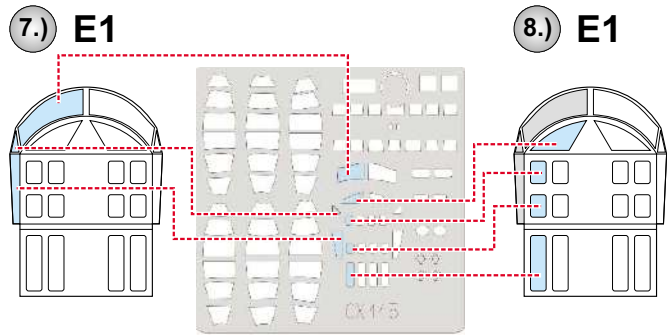

ORIGINAL KIT PARTS PŮVODNÍ DÍLY STAVEBNICE	PHOTO-ETCHED PARTS LEPTANÉ DÍLY	PARTS TO BE REMOVED DÍLY K ODSTRANĚNÍ	FILL TMELIT
---	------------------------------------	--	----------------

2 sets

eduard  
MASK

# PBY-5 Catalina 1/72

The die-cut mask for accurate canopy frame painting of the  
*Academy* scale 1/72 KIT

CX 115

15.)

INTERIOR COLOR  
BARVA INTERIÉRU

- LIQUID MASK  
MASCOL

15.)

CAMOUFLAGE COLOR  
BARVA KAMUFLÁŽE