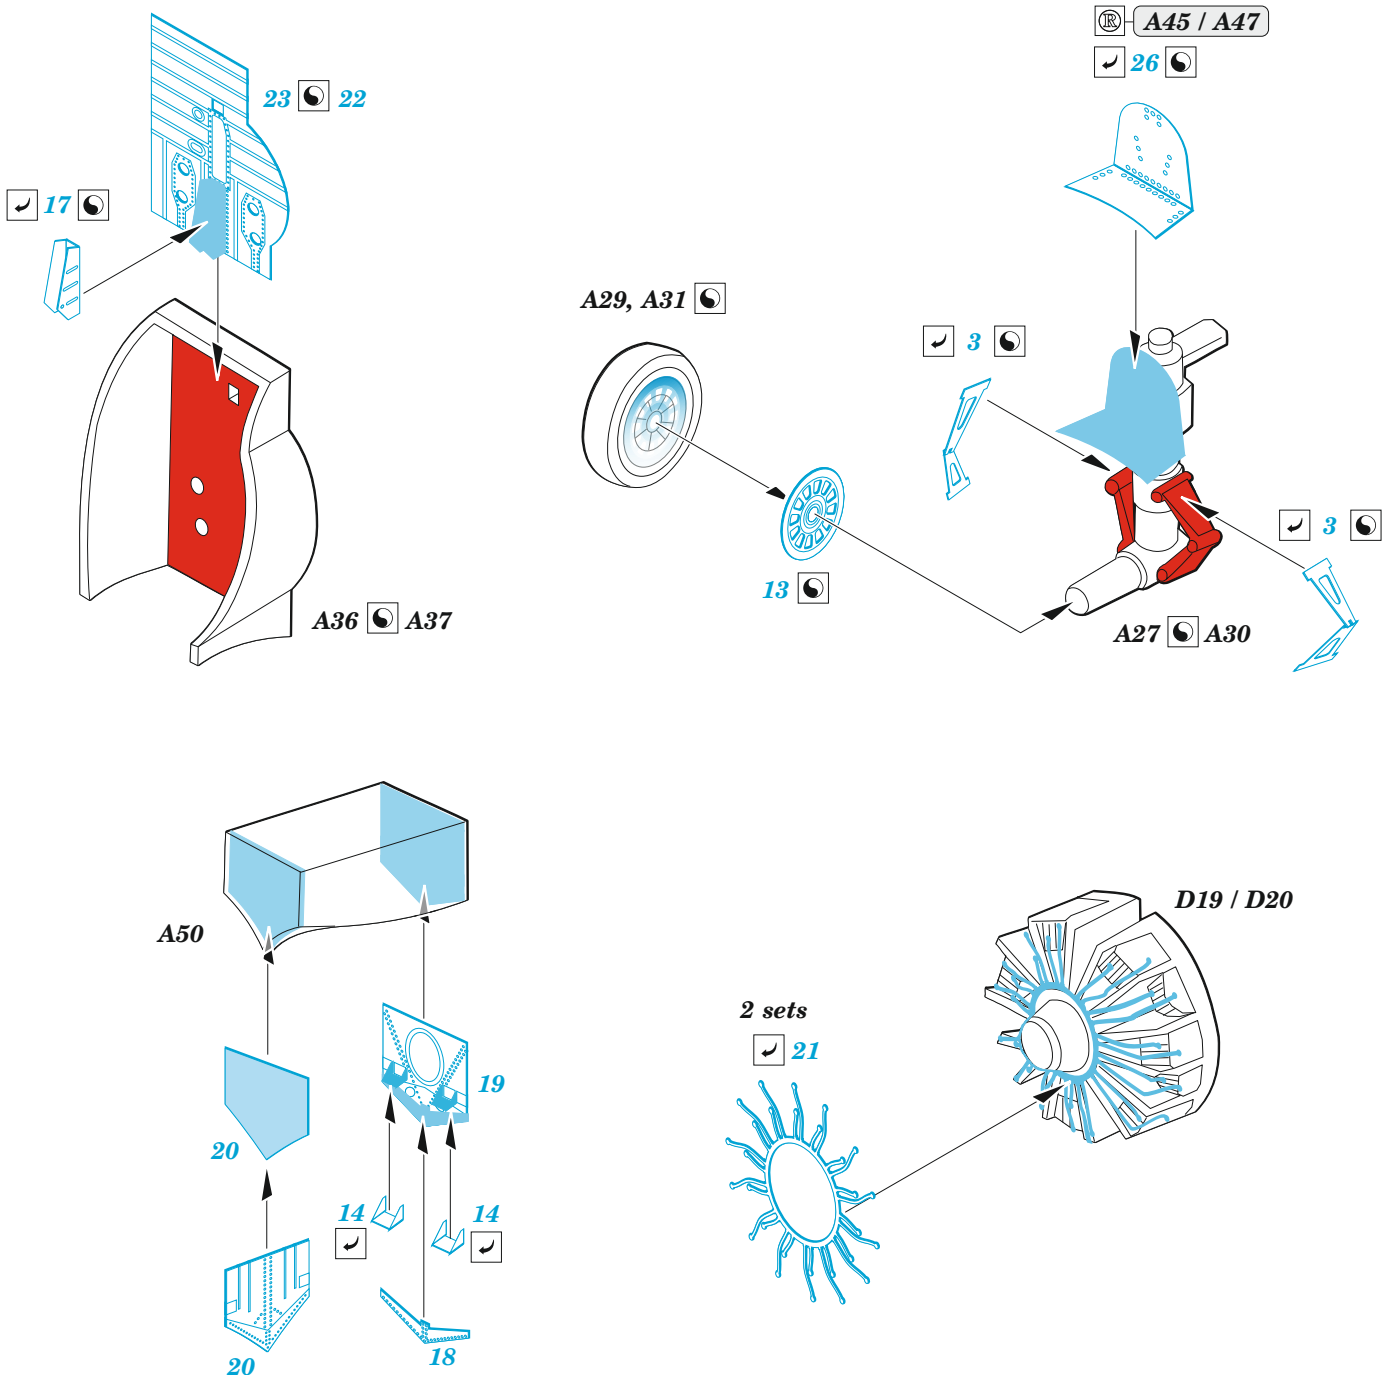

# PBY-5A exterior

eduard

72 731

1/72

detail set for HOBBY 2000 / ACADEMY 1/72 kit • sada detailů pro stavebnici HOBBY 2000 / ACADEMY 1/72

- APPLY EXPRESS MASK AND PAINT BEFORE GLUING  
POUŽIT EXPRESS MASK NABARVIT PŘED SLEPENÍM
- SYMMETRICAL ASSEMBLY  
SYMETRICKÁ MONTÁŽ
- REMOVE  
ODSTRANIT
- GRIND  
OBROUSIT
- DRILL HOLE  
VRTAT OTVOR
- COLORED ETCHED PARTS  
LEPTANÉ BAREVNÉ DÍLY
- ETCHED PARTS  
LEPTANÉ NEBAREVNÉ DÍLY
- ORIGINAL KIT PARTS  
PŮVODNÍ DÍLY STAVEBNICE
- BEND  
OHNOUT
- OPTION  
VOLBA
- REPLACE  
NAHRADIT
- REVERSE SIDE  
OTOČIT

ORIGINAL KIT PARTS  
PŮVODNÍ DÍLY STAVEBNICE

PHOTO-ETCHED PARTS  
LEPTANÉ DÍLY

PARTS TO BE REMOVED  
DÍLY K ODSTRANĚNÍ

FILL  
TMELIT

# PBY-5A

eduard

**73 806**

**1/72**

detail set for HOBBY 2000 / ACADEMY 1/72 kit • sada detailů pro stavebnici HOBBY 2000 / ACADEMY 1/72

- APPLY EXPRESS MASK AND PAINT BEFORE GLUING  
POUŽIT EXPRESS MASK NABARVIT PŘED SLEPENÍM
- SYMMETRICAL ASSEMBLY  
SYMETRICKÁ MONTÁŽ
- REMOVE  
ODSTRANIT
- GRIND  
OBROUSIT
- DRILL HOLE  
VRTAT OTVOR
- COLORED ETCHED PARTS  
LEPTANÉ BAREVNÉ DÍLY
- ETCHED PARTS  
LEPTANÉ NEBAREVNÉ DÍLY
- ORIGINAL KIT PARTS  
PŮVODNÍ DÍLY STAVEBNICE
- BEND  
OHNOUT
- OPTION  
VOLBA
- REPLACE  
NAHRADIT
- REVERSE SIDE  
OTOČIT

ORIGINAL KIT PARTS PŮVODNÍ DÍLY STAVEBNICE	PHOTO-ETCHED PARTS LEPTANÉ DÍLY	PARTS TO BE REMOVED DÍLY K ODSTRANĚNÍ	FILL TMELIT
---	------------------------------------	--	----------------

2 sets

eduard  
MASK