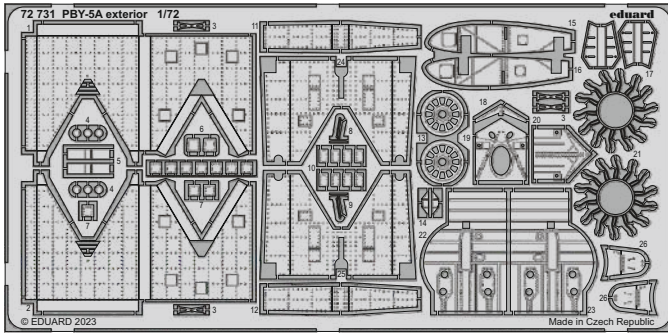

# PBY-5A exterior

eduard

72 731

1/72

detail set for HOBBY 2000 / ACADEMY 1/72 kit • sada detailů pro stavebnici HOBBY 2000 / ACADEMY 1/72

- APPLY EXPRESS MASK AND PAINT BEFORE GLUING  
POUŽIT EXPRESS MASK NABARVIT PŘED SLEPENÍM
- SYMMETRICAL ASSEMBLY  
SYMETRICKÁ MONTÁŽ
- REMOVE  
ODSTRANIT
- GRIND  
OBROUSIT
- DRILL HOLE  
VRTAT OTVOR
- COLORED ETCHED PARTS  
LEPTANÉ BAREVNÉ DÍLY
- ETCHED PARTS  
LEPTANÉ NEBAREVNÉ DÍLY
- ORIGINAL KIT PARTS  
PŮVODNÍ DÍLY STAVEBNICE
- BEND  
OHNOUT
- OPTION  
VOLBA
- REPLACE  
NAHRADIT
- REVERSE SIDE  
OTOČIT

ORIGINAL KIT PARTS  
PŮVODNÍ DÍLY STAVEBNICE

PHOTO-ETCHED PARTS  
LEPTANÉ DÍLY

PARTS TO BE REMOVED  
DÍLY K ODSTRANĚNÍ

FILL  
TMELIT

# PBY-5A

eduard

**73 806**

**1/72**

detail set for HOBBY 2000 / ACADEMY 1/72 kit • sada detailů pro stavebnici HOBBY 2000 / ACADEMY 1/72

- APPLY EXPRESS MASK AND PAINT BEFORE GLUING  
POUŽIT EXPRESS MASK NABARVIT PŘED SLEPENÍM
- SYMMETRICAL ASSEMBLY  
SYMETRICKÁ MONTÁŽ
- REMOVE  
ODSTRANIT
- GRIND  
OBROUSIT
- DRILL HOLE  
VRTAT OTVOR
- COLORED ETCHED PARTS  
LEPTANÉ BAREVNÉ DÍLY
- ETCHED PARTS  
LEPTANÉ NEBAREVNÉ DÍLY
- ORIGINAL KIT PARTS  
PŮVODNÍ DÍLY STAVEBNICE
- BEND  
OHNOUT
- OPTION  
VOLBA
- REPLACE  
NAHRADIT
- REVERSE SIDE  
OTOČIT