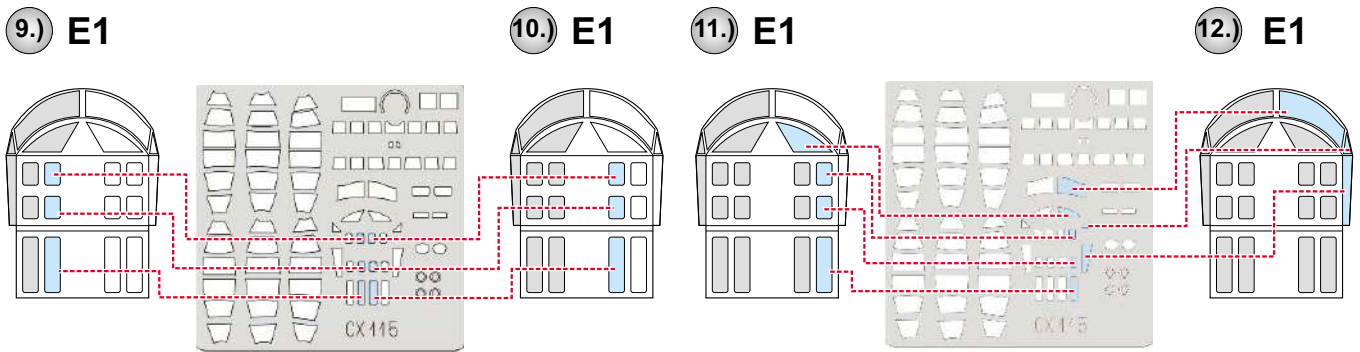

ORIGINAL KIT PARTS PŮVODNÍ DÍLY STAVEBNICE	PHOTO-ETCHED PARTS LEPTANÉ DÍLY	PARTS TO BE REMOVED DÍLY K ODSTRANĚNÍ	FILL TMELIT
---	------------------------------------	--	----------------

2 sets

eduard  
MASK

# PBY-5 Catalina 1/72

The die-cut mask for accurate canopy frame painting of the  
*Academy* scale 1/72 KIT

CX 115

15.)

INTERIOR COLOR  
BARVA INTERIÉRU

- LIQUID MASK  
MASCOL

15.)

CAMOUFLAGE COLOR  
BARVA KAMUFLÁŽE