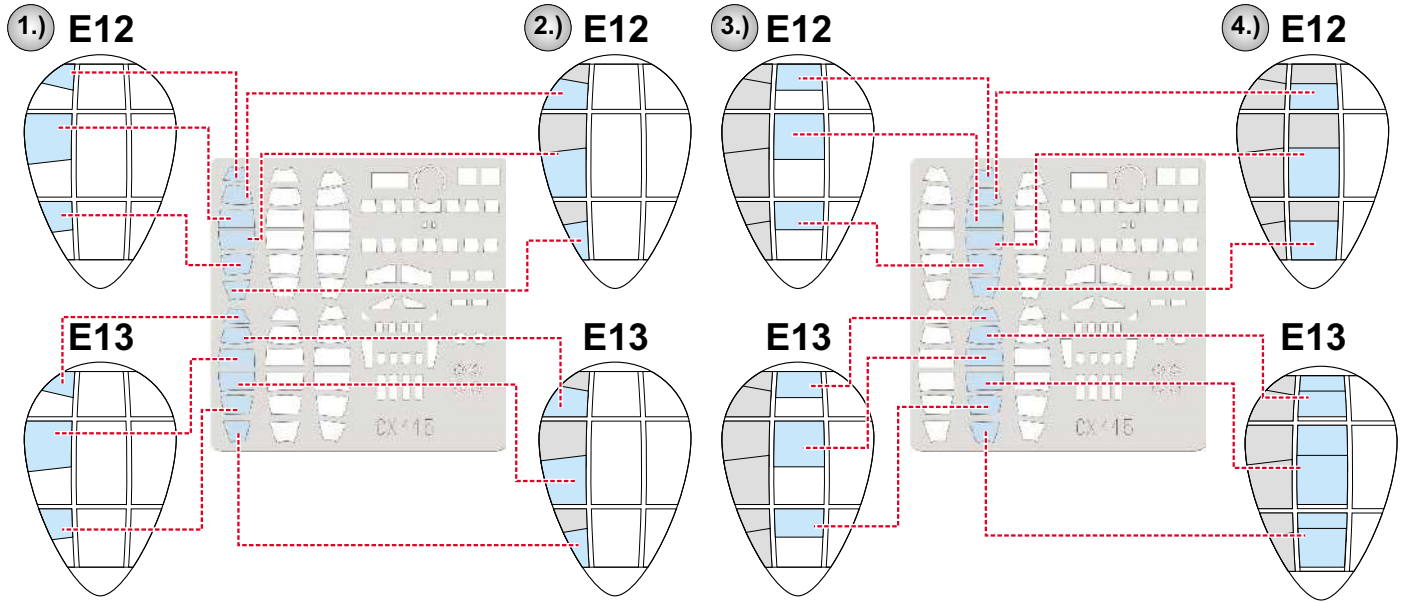

# PBY-5A

eduard

**73 806**

**1/72**

detail set for HOBBY 2000 / ACADEMY 1/72 kit • sada detailů pro stavebnici HOBBY 2000 / ACADEMY 1/72

- APPLY EXPRESS MASK AND PAINT BEFORE GLUING  
POUŽIT EXPRESS MASK NABARVIT PŘED SLEPENÍM
- SYMMETRICAL ASSEMBLY  
SYMETRICKÁ MONTÁŽ
- REMOVE  
ODSTRANIT
- GRIND  
OBROUSIT
- DRILL HOLE  
VRTAT OTVOR
- COLORED ETCHED PARTS  
LEPTANÉ BAREVNÉ DÍLY
- ETCHED PARTS  
LEPTANÉ NEBAREVNÉ DÍLY
- ORIGINAL KIT PARTS  
PŮVODNÍ DÍLY STAVEBNICE
- BEND  
OHNOUT
- OPTION  
VOLBA
- REPLACE  
NAHRADIT
- REVERSE SIDE  
OTOČIT

ORIGINAL KIT PARTS PŮVODNÍ DÍLY STAVEBNICE	PHOTO-ETCHED PARTS LEPTANÉ DÍLY	PARTS TO BE REMOVED DÍLY K ODSTRANĚNÍ	FILL TMELIT
---	------------------------------------	--	----------------

2 sets

eduard  
MASK

# PBY-5 Catalina 1/72

The die-cut mask for accurate canopy frame painting of the  
*Academy* scale 1/72 KIT

CX 115

15.)

INTERIOR COLOR  
BARVA INTERIÉRU

- LIQUID MASK  
MASCOL

15.)

CAMOUFLAGE COLOR  
BARVA KAMUFLÁŽE