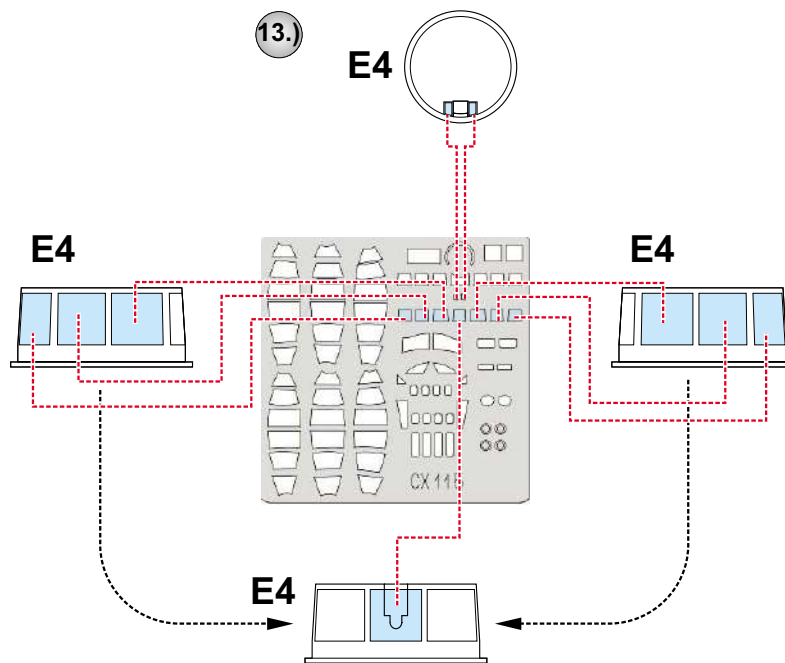

# PBY-5A

eduard

**73 806**

**1/72**

detail set for HOBBY 2000 / ACADEMY 1/72 kit • sada detailů pro stavebnici HOBBY 2000 / ACADEMY 1/72

- APPLY EXPRESS MASK AND PAINT BEFORE GLUING  
POUŽIT EXPRESS MASK NABARVIT PŘED SLEPENÍM
- SYMMETRICAL ASSEMBLY  
SYMETRICKÁ MONTÁŽ
- REMOVE  
ODSTRANIT
- GRIND  
OBROUSIT
- DRILL HOLE  
VRTAT OTVOR
- COLORED ETCHED PARTS  
LEPTANÉ BAREVNÉ DÍLY
- ETCHED PARTS  
LEPTANÉ NEBAREVNÉ DÍLY
- ORIGINAL KIT PARTS  
PŮVODNÍ DÍLY STAVEBNICE
- BEND  
OHNOUT
- OPTION  
VOLBA
- REPLACE  
NAHRADIT
- REVERSE SIDE  
OTOČIT

ORIGINAL KIT PARTS PŮVODNÍ DÍLY STAVEBNICE	PHOTO-ETCHED PARTS LEPTANÉ DÍLY	PARTS TO BE REMOVED DÍLY K ODSTRANĚNÍ	FILL TMELIT
---	------------------------------------	--	----------------

2 sets

eduard  
MASK

# PBY-5 Catalina 1/72

The die-cut mask for accurate canopy frame painting of the  
*Academy* scale 1/72 KIT

CX 115

15.)

INTERIOR COLOR  
BARVA INTERIÉRU

- LIQUID MASK  
MASCOL

15.)

CAMOUFLAGE COLOR  
BARVA KAMUFLÁŽE