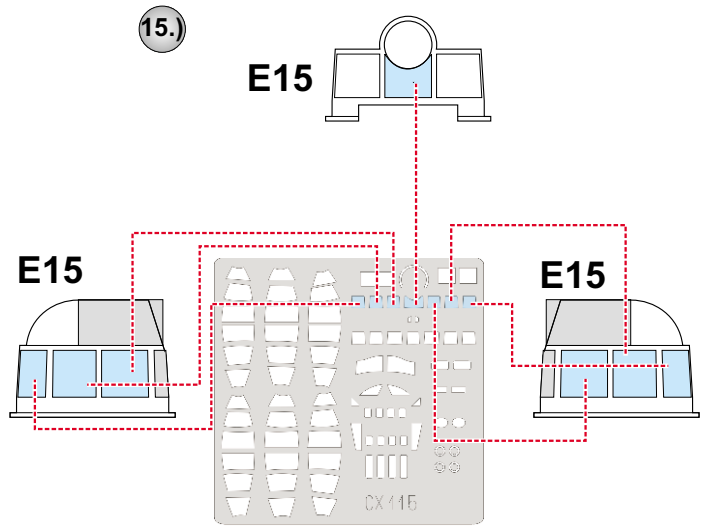

# PBY-5A

eduard

**73 806**

**1/72**

detail set for HOBBY 2000 / ACADEMY 1/72 kit • sada detailů pro stavebnici HOBBY 2000 / ACADEMY 1/72

- APPLY EXPRESS MASK AND PAINT BEFORE GLUING  
POUŽIT EXPRESS MASK NABARVIT PŘED SLEPENÍM
- SYMMETRICAL ASSEMBLY  
SYMETRICKÁ MONTÁŽ
- REMOVE  
ODSTRANIT
- GRIND  
OBROUSIT
- DRILL HOLE  
VRTAT OTVOR
- COLORED ETCHED PARTS  
LEPTANÉ BAREVNÉ DÍLY
- ETCHED PARTS  
LEPTANÉ NEBAREVNÉ DÍLY
- ORIGINAL KIT PARTS  
PŮVODNÍ DÍLY STAVEBNICE
- BEND  
OHNOUT
- OPTION  
VOLBA
- REPLACE  
NAHRADIT
- REVERSE SIDE  
OTOČIT

ORIGINAL KIT PARTS PŮVODNÍ DÍLY STAVEBNICE	PHOTO-ETCHED PARTS LEPTANÉ DÍLY	PARTS TO BE REMOVED DÍLY K ODSTRANĚNÍ	FILL TMELIT
---	------------------------------------	--	----------------

2 sets

eduard  
MASK

# PBY-5 Catalina 1/72

The die-cut mask for accurate canopy frame painting of the  
*Academy* scale 1/72 KIT

CX 115

15.)

INTERIOR COLOR  
BARVA INTERIÉRU

- LIQUID MASK  
MASCOL

15.)

CAMOUFLAGE COLOR  
BARVA KAMUFLÁŽE