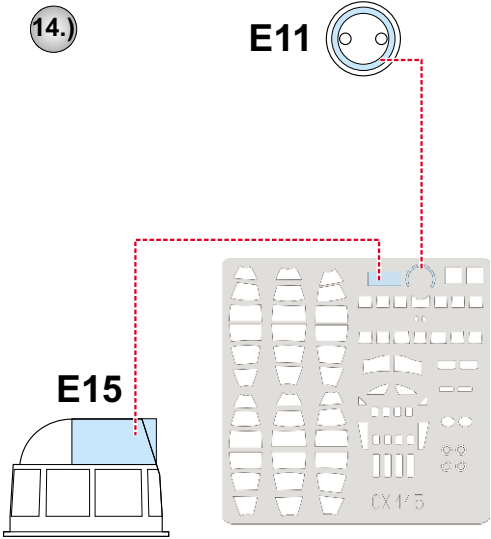

ORIGINAL KIT PARTS PŮVODNÍ DÍLY STAVEBNICE	PHOTO-ETCHED PARTS LEPTANÉ DÍLY	PARTS TO BE REMOVED DÍLY K ODSTRANĚNÍ	FILL TMELIT
---	------------------------------------	--	----------------

2 sets

eduard  
MASK

# PBY-5 Catalina 1/72

The die-cut mask for accurate canopy frame painting of the  
*Academy* scale 1/72 KIT

CX 115

15.)

INTERIOR COLOR  
BARVA INTERIÉRU

- LIQUID MASK  
MASCOL

15.)

CAMOUFLAGE COLOR  
BARVA KAMUFLÁŽE