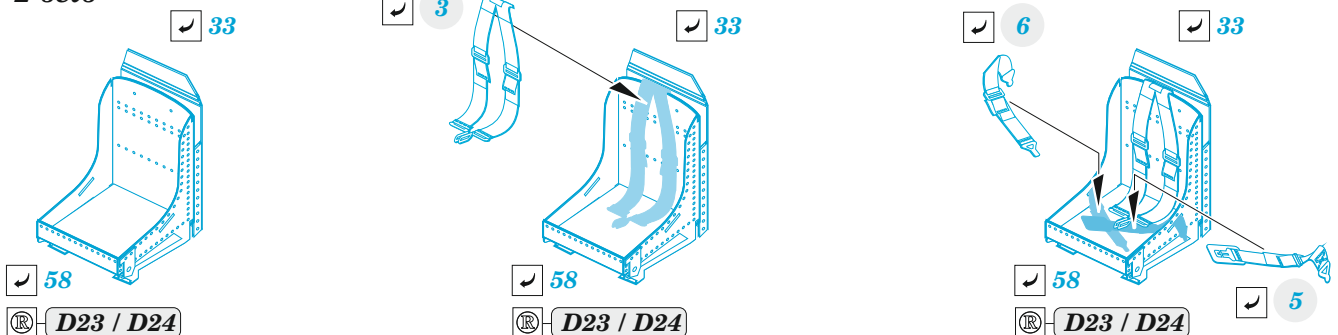

# PBY-5A

eduard

**73 806**

**1/72**

detail set for HOBBY 2000 / ACADEMY 1/72 kit • sada detailů pro stavebnici HOBBY 2000 / ACADEMY 1/72

- APPLY EXPRESS MASK AND PAINT BEFORE GLUING  
POUŽIT EXPRESS MASK NABARVIT PŘED SLEPENÍM
- SYMMETRICAL ASSEMBLY  
SYMETRICKÁ MONTÁŽ
- REMOVE  
ODSTRANIT
- GRIND  
OBROUSIT
- DRILL HOLE  
VRTAT OTVOR
- COLORED ETCHED PARTS  
LEPTANÉ BAREVNÉ DÍLY
- ETCHED PARTS  
LEPTANÉ NEBAREVNÉ DÍLY
- ORIGINAL KIT PARTS  
PŮVODNÍ DÍLY STAVEBNICE
- BEND  
OHNOUT
- OPTION  
VOLBA
- REPLACE  
NAHRADIT
- REVERSE SIDE  
OTOČIT

ORIGINAL KIT PARTS PŮVODNÍ DÍLY STAVEBNICE	PHOTO-ETCHED PARTS LEPTANÉ DÍLY	PARTS TO BE REMOVED DÍLY K ODSTRANĚNÍ	FILL TMELIT
---	------------------------------------	--	----------------

2 sets

eduard  
MASK