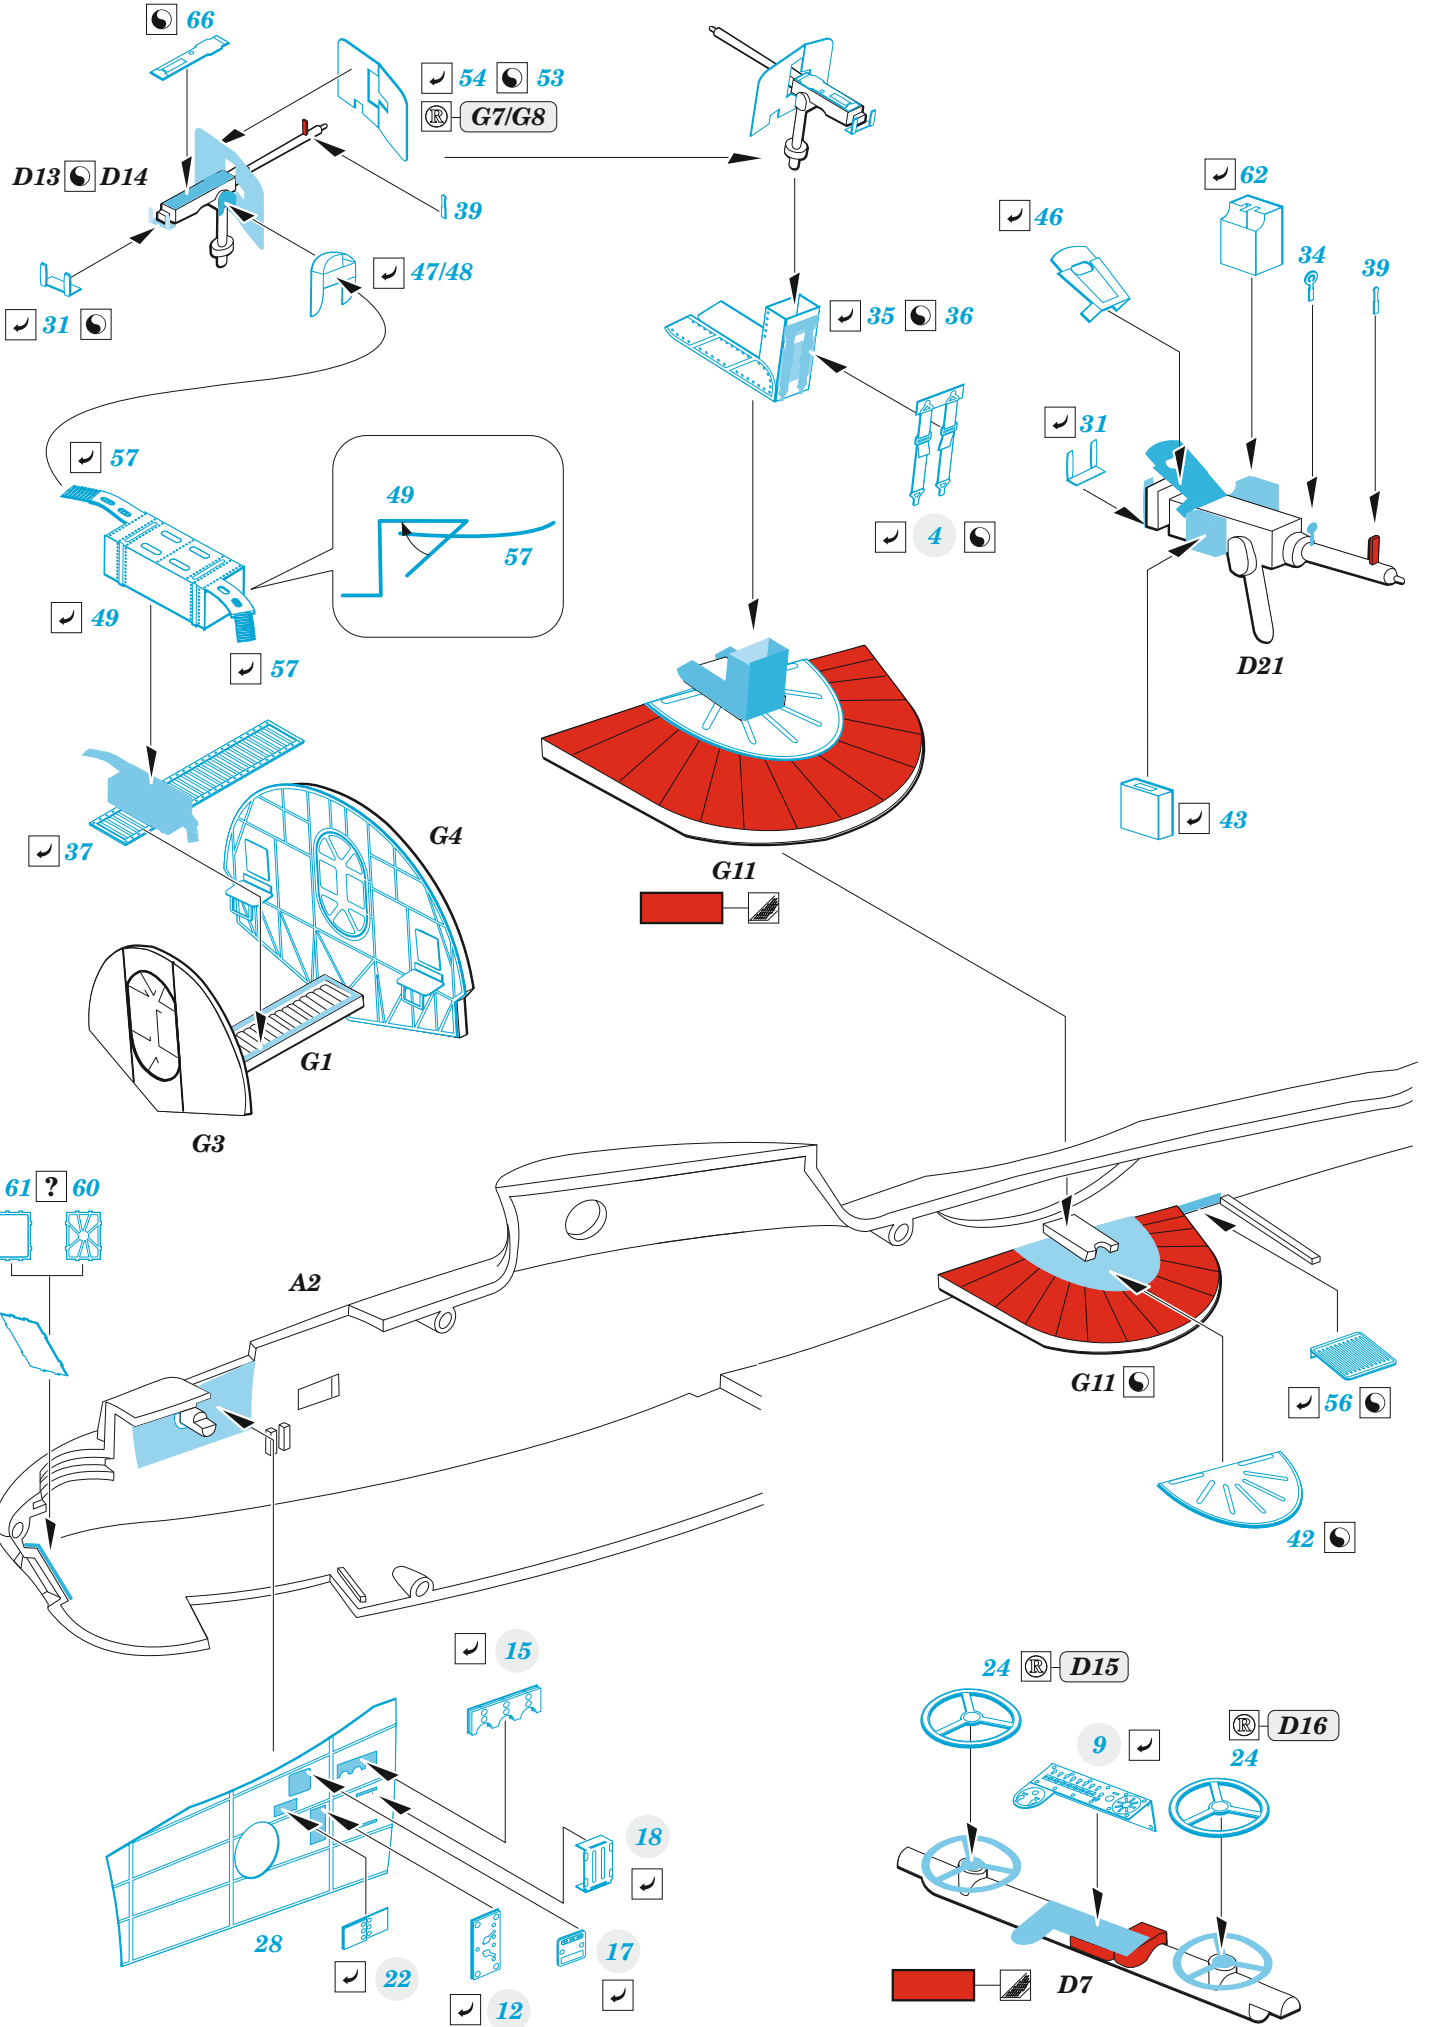

# PBY-5A exterior

eduard

72 731

1/72

detail set for HOBBY 2000 / ACADEMY 1/72 kit • sada detailů pro stavebnici HOBBY 2000 / ACADEMY 1/72

- APPLY EXPRESS MASK AND PAINT BEFORE GLUING  
POUŽIT EXPRESS MASK NABARVIT PŘED SLEPENÍM
- SYMMETRICAL ASSEMBLY  
SYMETRICKÁ MONTÁŽ
- REMOVE  
ODSTRANIT
- GRIND  
OBROUSIT
- DRILL HOLE  
VRTAT OTVOR
- COLORED ETCHED PARTS  
LEPTANÉ BAREVNÉ DÍLY
- ETCHED PARTS  
LEPTANÉ NEBAREVNÉ DÍLY
- ORIGINAL KIT PARTS  
PŮVODNÍ DÍLY STAVEBNICE
- BEND  
OHNOUT
- OPTION  
VOLBA
- REPLACE  
NAHRADIT
- REVERSE SIDE  
OTOČIT

ORIGINAL KIT PARTS  
PŮVODNÍ DÍLY STAVEBNICE

PHOTO-ETCHED PARTS  
LEPTANÉ DÍLY

PARTS TO BE REMOVED  
DÍLY K ODSTRANĚNÍ

FILL  
TMELIT

# PBY-5A

eduard

**73 806**

**1/72**

detail set for HOBBY 2000 / ACADEMY 1/72 kit • sada detailů pro stavebnici HOBBY 2000 / ACADEMY 1/72

- APPLY EXPRESS MASK AND PAINT BEFORE GLUING  
POUŽIT EXPRESS MASK NABARVIT PŘED SLEPENÍM
- SYMMETRICAL ASSEMBLY  
SYMETRICKÁ MONTÁŽ
- REMOVE  
ODSTRANIT
- GRIND  
OBROUSIT
- DRILL HOLE  
VRTAT OTVOR
- COLORED ETCHED PARTS  
LEPTANÉ BAREVNÉ DÍLY
- ETCHED PARTS  
LEPTANÉ NEBAREVNÉ DÍLY
- ORIGINAL KIT PARTS  
PŮVODNÍ DÍLY STAVEBNICE
- BEND  
OHNOUT
- OPTION  
VOLBA
- REPLACE  
NAHRADIT
- REVERSE SIDE  
OTOČIT

ORIGINAL KIT PARTS PŮVODNÍ DÍLY STAVEBNICE	PHOTO-ETCHED PARTS LEPTANÉ DÍLY	PARTS TO BE REMOVED DÍLY K ODSTRANĚNÍ	FILL TMELIT
---	------------------------------------	--	----------------

2 sets

eduard  
MASK