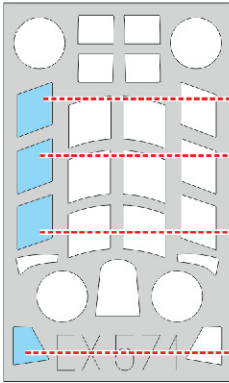

Sea Hurricane Mk.I

EX 571

for kit **AIRFIX**

scale **1/48**

1.)

E5

E6

B15
B16

D68
D69

2.)

E2

E7

E8

3.)

E2

E7