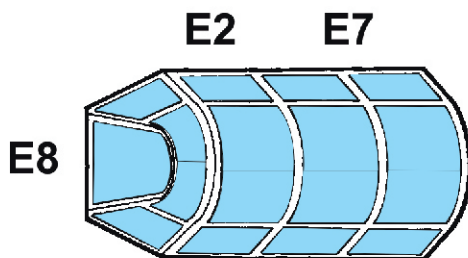

Sea Hurricane Mk.I

EX 571

for kit **AIRFIX**

scale **1/48**

1.)

E5

E6

B15
B16

D68
D69

2.)

E2

E7

E8

3.)

E2

E7

E8

4.)