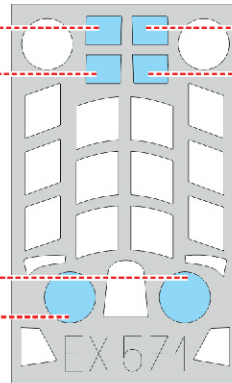

Sea Hurricane Mk.I

EX 571

for kit **AIRFIX**

scale **1/48**

1.)

E5

E6

B15
B16

D68
D69

2.)

E2

E7

E8

3.)

E2

E7