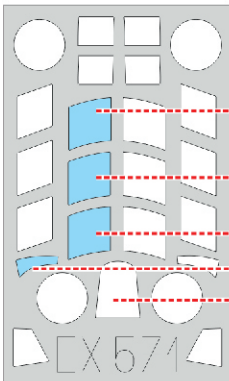

Sea Hurricane Mk.I

EX 571

for kit **AIRFIX**

scale **1/48**

1.)

E5

E6

B15
B16

D68
D69

2.)

E2

E7

E8

3.)

E2

E7