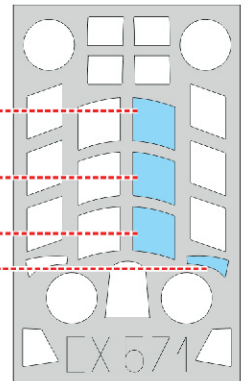

Sea Hurricane Mk.I

EX 571

for kit **AIRFIX**

scale **1/48**

1.)

E5

E6

B15
B16

D68
D69

2.)

E2

E7

E8

3.)

E2

E7

E8

4.)