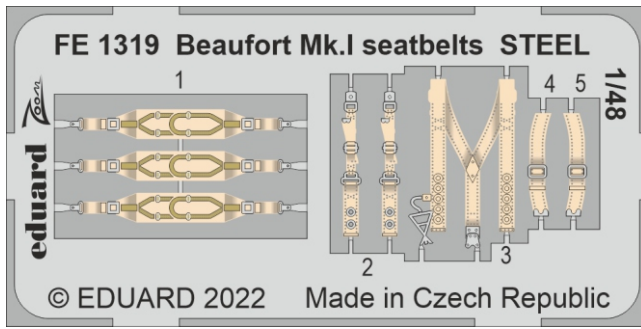

**ZOOM** **Beaufort Mk.I seatbelts STEEL**  
**1/48**

detail set for 1/48 ICM kit • sada detailů pro stavebnici 1/48 ICM

eduard

**FE 1319**

- APPLY EXPRESS MASK AND PAINT BEFORE GLUING  
POUŽIT EXPRESS MASK NABARVIT PŘED SLEPENÍM
- SYMMETRICAL ASSEMBLY  
SYMETRICKÁ MONTÁŽ
- REMOVE  
ODSTRANIT
- GRIND  
OBROUSIT
- DRILL HOLE  
VRTÁT OTVOR
- BEND  
OHNOUT
- OPTION  
VOLBA
- REPLACE  
NAHRADIT
- 1** COLORED ETCHED PARTS  
LEPTANÉ BAREVNÉ DÍLY
- 1** ETCHED PARTS  
LEPTANÉ NEBAREVNÉ DÍLY
- 1** ORIGINAL KIT PARTS  
PŮVODNÍ DÍLY STAVEBNICE

|   |                                    |  |                |
|---|------------------------------------|--|----------------|
| ORIGINAL KIT PARTS<br>PŮVODNÍ DÍLY STAVEBNICE | PHOTO-ETCHED PARTS<br>LEPTANÉ DÍLY | PARTS TO BE REMOVED<br>DÍLY K ODSTRANĚNÍ | FILL<br>TMELIT |
|---|------------------------------------|--|----------------|