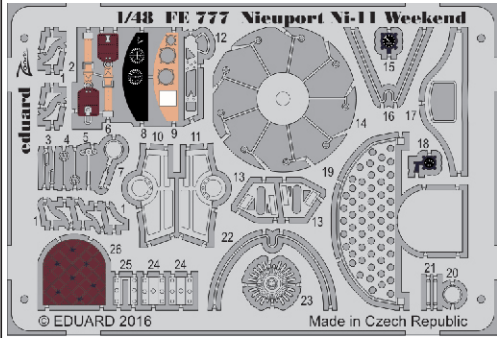

Nieuport Ni-11 Weekend

FE777

detail set for 1/48 EDUARD kit • sada detailů pro stavebnici 1/48 EDUARD

- APPLY EXPRESS MASK AND PAINT BEFORE GLUING
POUŽIT EXPRESS MASK NABARVIT PŘED SLEPENÍM
- SYMMETRICAL ASSEMBLY
SYMETRICKÁ MONTÁŽ
- REMOVE
ODSTRANIT
- GRIND
OBROUSIT
- DRILL HOLE
VRTAT OTVOR
- BEND
OHNOUT
- OPTION
VOLBA
- REPLACE
NAHRADIT
- COLORED ETCHED PARTS
LEPTANÉ BAREVNÉ DÍLY
- ETCHED PARTS
LEPTANÉ NEBAREVNÉ DÍLY
- ORIGINAL KIT PARTS
PŮVODNÍ DÍLY STAVEBNICE

ORIGINAL KIT PARTS
PŮVODNÍ DÍLY STAVEBNICE

PHOTO-ETCHED PARTS
LEPTANÉ DÍLY

PARTS TO BE REMOVED
DÍLY K ODSTRANĚNÍ

FILL
TMELIT