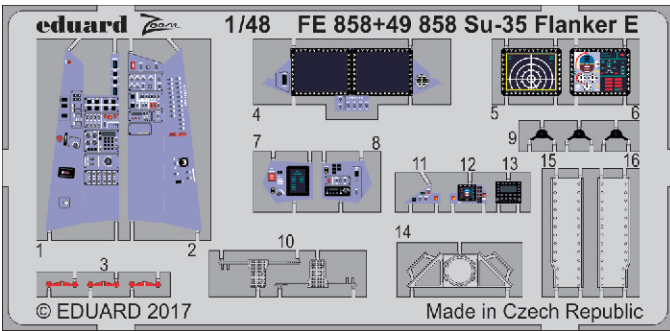

FE858

Su-35 Flanker E 1/48

detail set for 1/48 KITTY HAWK kit • sada detailů pro stavebnici 1/48 KITTY HAWK

- APPLY EXPRESS MASK AND PAINT BEFORE GLUING
POUŽIT EXPRESS MASK NABARVIT PŘED SLEPENÍM
- SYMMETRICAL ASSEMBLY
SYMETRICKÁ MONTÁŽ
- REMOVE
ODSTRANIT
- GRIND
OBROUSIT
- DRILL HOLE
VRTÁT OTVOR
- BEND
OHNOUT
- OPTION
VOLBA
- REPLACE
NAHRADIT
- COLORED ETCHED PARTS
LEPTANÉ BAREVNÉ DÍLY
- ETCHED PARTS
LEPTANÉ NEBAREVNÉ DÍLY
- ORIGINAL KIT PARTS
PŮVODNÍ DÍLY STAVEBNICE

ORIGINAL KIT PARTS
PŮVODNÍ DÍLY STAVEBNICE

PHOTO-ETCHED PARTS
LEPTANÉ DÍLY

PARTS TO BE REMOVED
DÍLY K ODSTRANĚNÍ

FILL
TMELIT

Related products:

49 858 Su-35 Flanker E interior 1/48

48 934 Su-35 Flanker E exterior 1/48