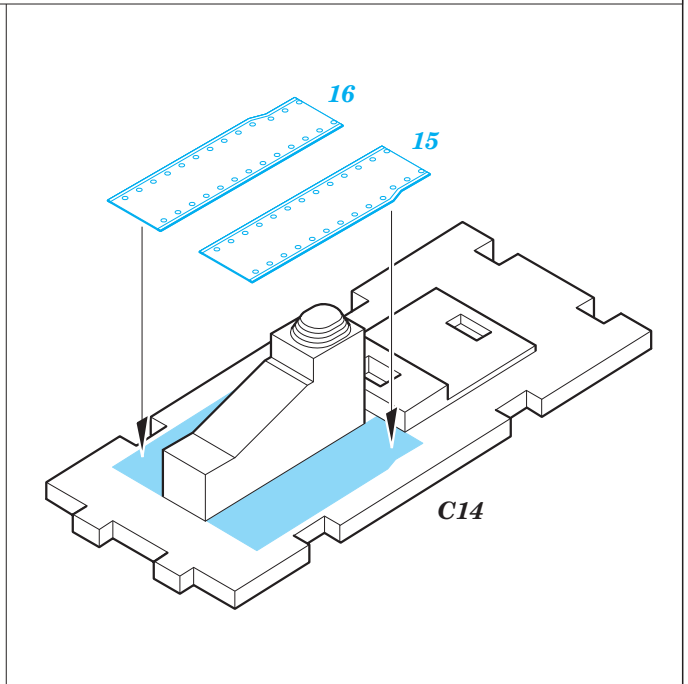

FE858

Su-35 Flanker E 1/48

detail set for 1/48 KITTY HAWK kit • sada detailů pro stavebnici 1/48 KITTY HAWK

- APPLY EXPRESS MASK AND PAINT BEFORE GLUING
POUŽIT EXPRESS MASK NABARVIT PŘED SLEPENÍM
- SYMMETRICAL ASSEMBLY
SYMETRICKÁ MONTÁŽ
- REMOVE
ODSTRANIT
- GRIND
OBROUSIT
- DRILL HOLE
VRTÁT OTVOR
- BEND
OHNOUT
- OPTION
VOLBA
- REPLACE
NAHRADIT
- COLORED ETCHED PARTS
LEPTANÉ BAREVNÉ DÍLY
- ETCHED PARTS
LEPTANÉ NEBAREVNÉ DÍLY
- ORIGINAL KIT PARTS
PŮVODNÍ DÍLY STAVEBNICE

ORIGINAL KIT PARTS
PŮVODNÍ DÍLY STAVEBNICE

PHOTO-ETCHED PARTS
LEPTANÉ DÍLY

PARTS TO BE REMOVED
DÍLY K ODSTRANĚNÍ

FILL
TMELIT

Related products:

49 858 Su-35 Flanker E interior 1/48

48 934 Su-35 Flanker E exterior 1/48