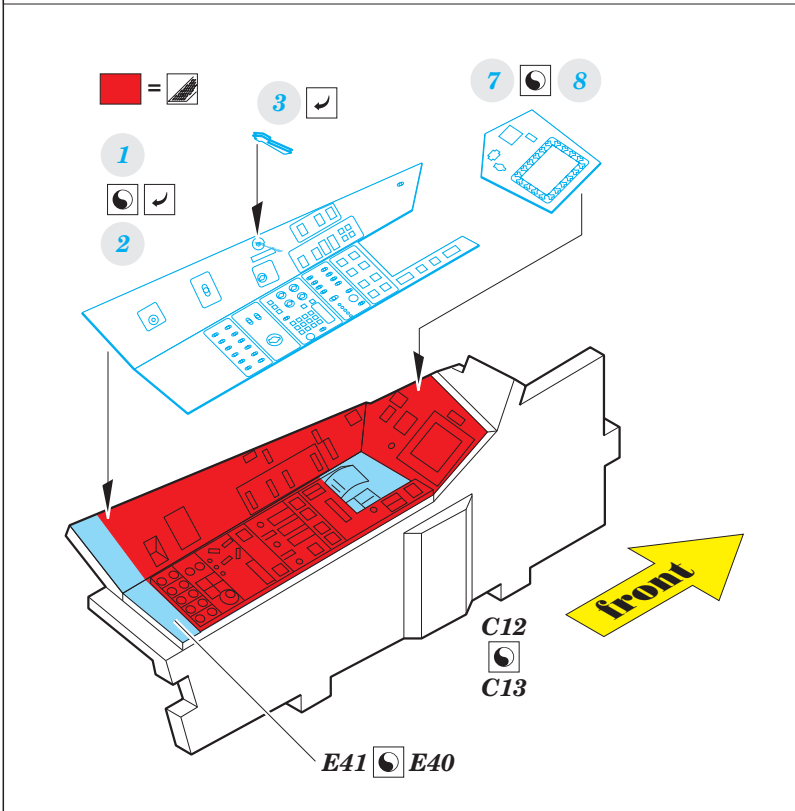

FE858

Su-35 Flanker E 1/48

detail set for 1/48 KITTY HAWK kit • sada detailů pro stavebnici 1/48 KITTY HAWK

- APPLY EXPRESS MASK AND PAINT BEFORE GLUING
POUŽIT EXPRESS MASK NABARVIT PŘED SLEPENÍM
- SYMMETRICAL ASSEMBLY
SYMETRICKÁ MONTÁŽ
- REMOVE
ODSTRANIT
- GRIND
OBROUSIT
- DRILL HOLE
VRTÁT OTVOR
- BEND
OHNOUT
- OPTION
VOLBA
- REPLACE
NAHRADIT
- COLORED ETCHED PARTS
LEPTANÉ BAREVNÉ DÍLY
- ETCHED PARTS
LEPTANÉ NEBAREVNÉ DÍLY
- ORIGINAL KIT PARTS
PŮVODNÍ DÍLY STAVEBNICE

ORIGINAL KIT PARTS
PŮVODNÍ DÍLY STAVEBNICE

PHOTO-ETCHED PARTS
LEPTANÉ DÍLY

PARTS TO BE REMOVED
DÍLY K ODSTRANĚNÍ

FILL
TMELIT

Related products:

49 858 Su-35 Flanker E interior 1/48

48 934 Su-35 Flanker E exterior 1/48

FE 859 Su-35 Flanker E seatbelts STEEL 1/48