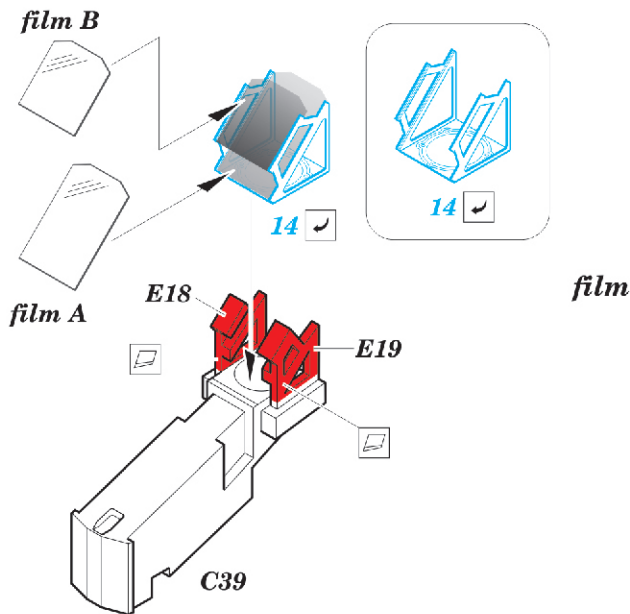

FE858

Su-35 Flanker E 1/48

detail set for 1/48 KITTY HAWK kit • sada detailů pro stavebnici 1/48 KITTY HAWK

- APPLY EXPRESS MASK AND PAINT BEFORE GLUING
POUŽIT EXPRESS MASK NABARVIT PŘED SLEPENÍM
- SYMMETRICAL ASSEMBLY
SYMETRICKÁ MONTÁŽ
- REMOVE
ODSTRANIT
- GRIND
OBROUSIT
- DRILL HOLE
VRTÁT OTVOR
- BEND
OHNOUT
- OPTION
VOLBA
- REPLACE
NAHRADIT
- COLORED ETCHED PARTS
LEPTANÉ BAREVNÉ DÍLY
- ETCHED PARTS
LEPTANÉ NEBAREVNÉ DÍLY
- ORIGINAL KIT PARTS
PŮVODNÍ DÍLY STAVEBNICE

ORIGINAL KIT PARTS
PŮVODNÍ DÍLY STAVEBNICE

PHOTO-ETCHED PARTS
LEPTANÉ DÍLY

PARTS TO BE REMOVED
DÍLY K ODSTRANĚNÍ

FILL
TMELIT

Related products:

49 858 Su-35 Flanker E interior 1/48

48 934 Su-35 Flanker E exterior 1/48

FE 859 Su-35 Flanker E seatbelts STEEL 1/48