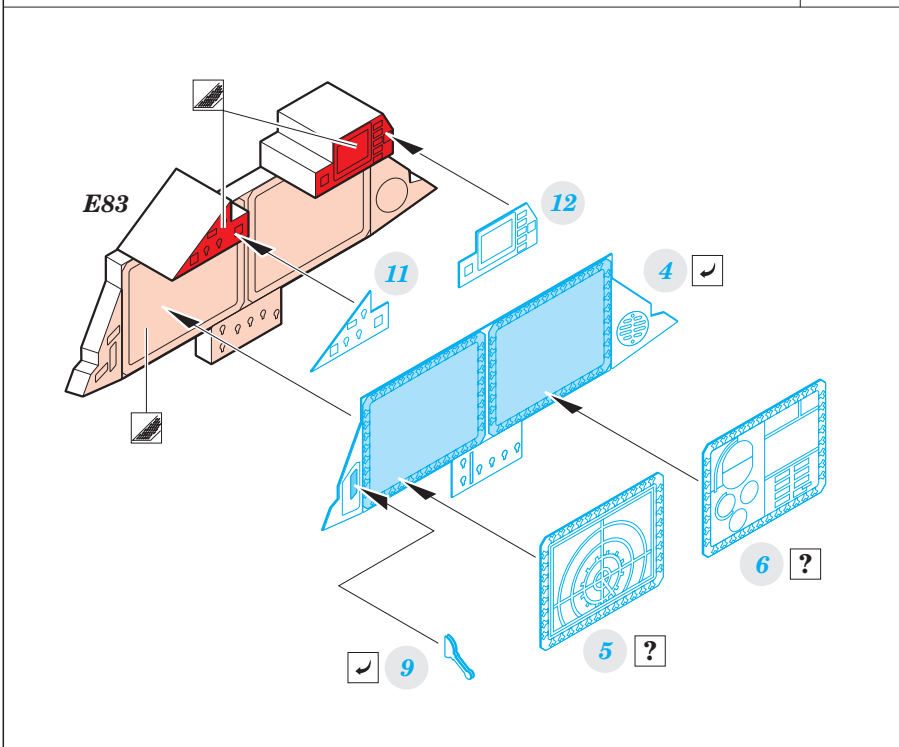

FE858

Su-35 Flanker E 1/48

detail set for 1/48 KITTY HAWK kit • sada detailů pro stavebnici 1/48 KITTY HAWK

- APPLY EXPRESS MASK AND PAINT BEFORE GLUING
POUŽIT EXPRESS MASK NABARVIT PŘED SLEPENÍM
- SYMMETRICAL ASSEMBLY
SYMETRICKÁ MONTÁŽ
- REMOVE
ODSTRANIT
- GRIND
OBROUSIT
- DRILL HOLE
VRTÁT OTVOR
- BEND
OHNOUT
- OPTION
VOLBA
- REPLACE
NAHRADIT
- COLORED ETCHED PARTS
LEPTANÉ BAREVNÉ DÍLY
- ETCHED PARTS
LEPTANÉ NEBAREVNÉ DÍLY
- ORIGINAL KIT PARTS
PŮVODNÍ DÍLY STAVEBNICE

ORIGINAL KIT PARTS
PŮVODNÍ DÍLY STAVEBNICE

PHOTO-ETCHED PARTS
LEPTANÉ DÍLY

PARTS TO BE REMOVED
DÍLY K ODSTRANĚNÍ

FILL
TMELIT

Related products:

49 858 Su-35 Flanker E interior 1/48

48 934 Su-35 Flanker E exterior 1/48

FE 859 Su-35 Flanker E seatbelts STEEL 1/48