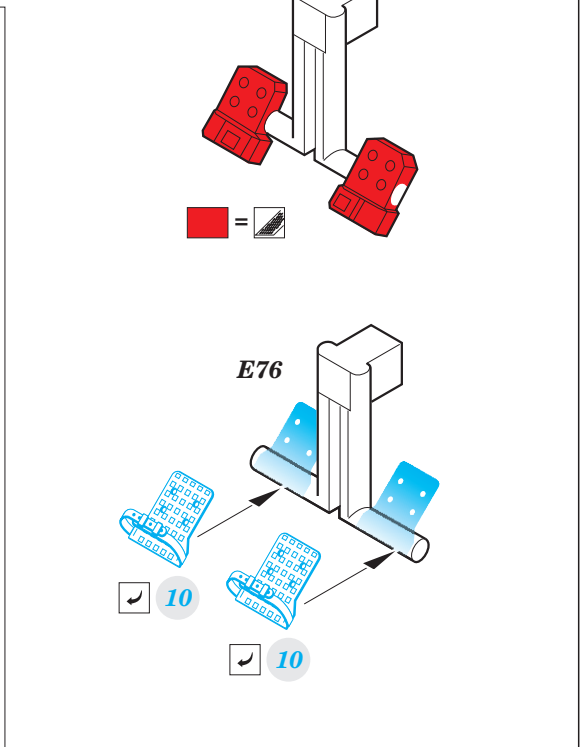

FE858

Su-35 Flanker E 1/48

detail set for 1/48 KITTY HAWK kit • sada detailů pro stavebnici 1/48 KITTY HAWK

- APPLY EXPRESS MASK AND PAINT BEFORE GLUING
POUŽIT EXPRESS MASK NABARVIT PŘED SLEPENÍM
- SYMMETRICAL ASSEMBLY
SYMETRICKÁ MONTÁŽ
- REMOVE
ODSTRANIT
- GRIND
OBROUSIT
- DRILL HOLE
VRTÁT OTVOR
- BEND
OHNOUT
- OPTION
VOLBA
- REPLACE
NAHRADIT
- COLORED ETCHED PARTS
LEPTANÉ BAREVNÉ DÍLY
- ETCHED PARTS
LEPTANÉ NEBAREVNÉ DÍLY
- ORIGINAL KIT PARTS
PŮVODNÍ DÍLY STAVEBNICE

ORIGINAL KIT PARTS
PŮVODNÍ DÍLY STAVEBNICE

PHOTO-ETCHED PARTS
LEPTANÉ DÍLY

PARTS TO BE REMOVED
DÍLY K ODSTRANĚNÍ

FILL
TMELIT

Related products:

49 858 Su-35 Flanker E interior 1/48

48 934 Su-35 Flanker E exterior 1/48

FE 859 Su-35 Flanker E seatbelts STEEL 1/48