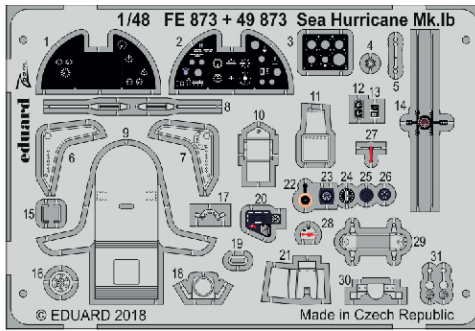

# Sea Hurricane Mk.Ib

detail set for AIRFIX 1/48 kit • sada detailů pro stavebnici AIRFIX 1/48 kit

film

- APPLY EXPRESS MASK AND PAINT BEFORE GLUING  
POUŽIT EXPRESS MASK NABARVIT PŘED SLEPENÍM
- SYMMETRICAL ASSEMBLY  
SYMETRICKÁ MONTÁŽ
- REMOVE  
ODSTRANIT
- GRIND  
OBROUSIT
- DRILL HOLE  
VRTAT OTVOR
- BEND  
OHNOUT
- OPTION  
VOLBA
- REPLACE  
NAHRADIT
- 1** COLORED ETCHED PARTS  
LEPTANÉ BAREVNÉ DÍLY
- 1** ETCHED PARTS  
LEPTANÉ NEBAREVNÉ DÍLY
- 1** ORIGINAL KIT PARTS  
PŮVODNÍ DÍLY STAVEBNICE

ORIGINAL KIT PARTS  
PŮVODNÍ DÍLY STAVEBNICE

PHOTO-ETCHED PARTS  
LEPTANÉ DÍLY

PARTS TO BE REMOVED  
DÍLY K ODSTRANĚNÍ

FILL  
TMELIT