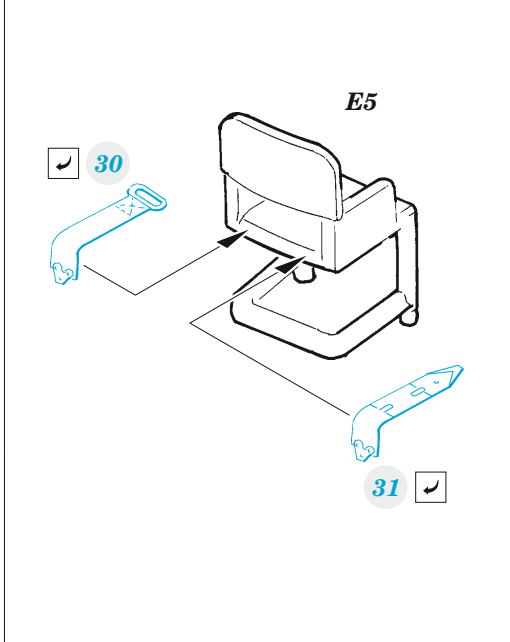

Wellington GR Mk.VIII

detail set for 1/72 AIRFIX kit • sada detailů pro stavebnici 1/72 AIRFIX

eduard

SS 704

- APPLY EXPRESS MASK AND PAINT BEFORE GLUING
POUŽIT EXPRESS MASK NABARVIT PŘED SLEPENÍM
- SYMMETRICAL ASSEMBLY
SYMETRICKÁ MONTÁŽ
- REMOVE
ODSTRANIT
- GRIND
OBROUSIT
- DRILL HOLE
VRTAT OTVOR
- BEND
OHNOUT
- OPTION
VOLBA
- REPLACE
NAHRADIT
- 1** COLORED ETCHED PARTS
LEPTANÉ BAREVNÉ DÍLY
- 1** ETCHED PARTS
LEPTANÉ NEBAREVNÉ DÍLY
- 1** ORIGINAL KIT PARTS
PŮVODNÍ DÍLY STAVEBNICE

ORIGINAL KIT PARTS PŮVODNÍ DÍLY STAVEBNICE	PHOTO-ETCHED PARTS LEPTANÉ DÍLY	PARTS TO BE REMOVED DÍLY K ODSTRANĚNÍ	FILL TMELIT
---	------------------------------------	--	----------------

23

decals 3

22

decals 4