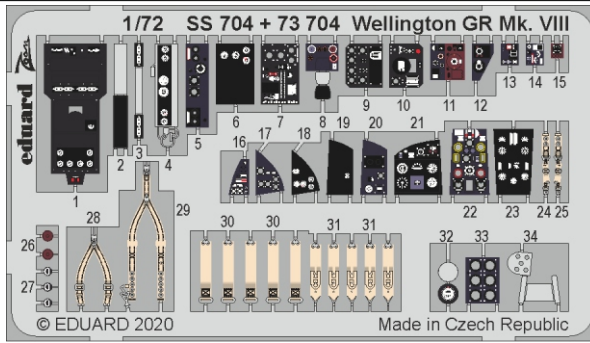

Wellington GR Mk.VIII

detail set for 1/72 AIRFIX kit • sada detailů pro stavebnici 1/72 AIRFIX

eduard

SS 704

- APPLY EXPRESS MASK AND PAINT BEFORE GLUING
POUŽIT EXPRESS MASK NABARVIT PŘED SLEPENÍM
- SYMMETRICAL ASSEMBLY
SYMETRICKÁ MONTÁŽ
- REMOVE
ODSTRANIT
- GRIND
OBROUSIT
- DRILL HOLE
VRTAT OTVOR
- BEND
OHNOUT
- OPTION
VOLBA
- REPLACE
NAHRADIT
- 1** COLORED ETCHED PARTS
LEPTANÉ BAREVNÉ DÍLY
- 1** ETCHED PARTS
LEPTANÉ NEBAREVNÉ DÍLY
- 1** ORIGINAL KIT PARTS
PŮVODNÍ DÍLY STAVEBNICE

ORIGINAL KIT PARTS PŮVODNÍ DÍLY STAVEBNICE	PHOTO-ETCHED PARTS LEPTANÉ DÍLY	PARTS TO BE REMOVED DÍLY K ODSTRANĚNÍ	FILL TMELIT
---	------------------------------------	--	----------------

23

decals 3

22

decals 4