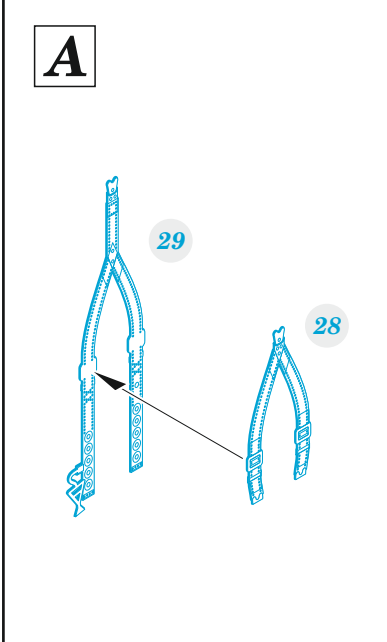

Wellington GR Mk.VIII

detail set for 1/72 AIRFIX kit • sada detailů pro stavebnici 1/72 AIRFIX

eduard

SS 704

- APPLY EXPRESS MASK AND PAINT BEFORE GLUING
POUŽIT EXPRESS MASK NABARVIT PŘED SLEPENÍM
- SYMMETRICAL ASSEMBLY
SYMETRICKÁ MONTÁŽ
- REMOVE
ODSTRANIT
- GRIND
OBROUSIT
- DRILL HOLE
VRTAT OTVOR
- BEND
OHNOUT
- OPTION
VOLBA
- REPLACE
NAHRADIT
- 1** COLORED ETCHED PARTS
LEPTANÉ BAREVNÉ DÍLY
- 1** ETCHED PARTS
LEPTANÉ NEBAREVNÉ DÍLY
- 1** ORIGINAL KIT PARTS
PŮVODNÍ DÍLY STAVEBNICE

ORIGINAL KIT PARTS PŮVODNÍ DÍLY STAVEBNICE	PHOTO-ETCHED PARTS LEPTANÉ DÍLY	PARTS TO BE REMOVED DÍLY K ODSTRANĚNÍ	FILL TMELIT
---	------------------------------------	--	----------------

23

decals 3

22

decals 4

19

20

18

17

decals 5

decals 2

21

33