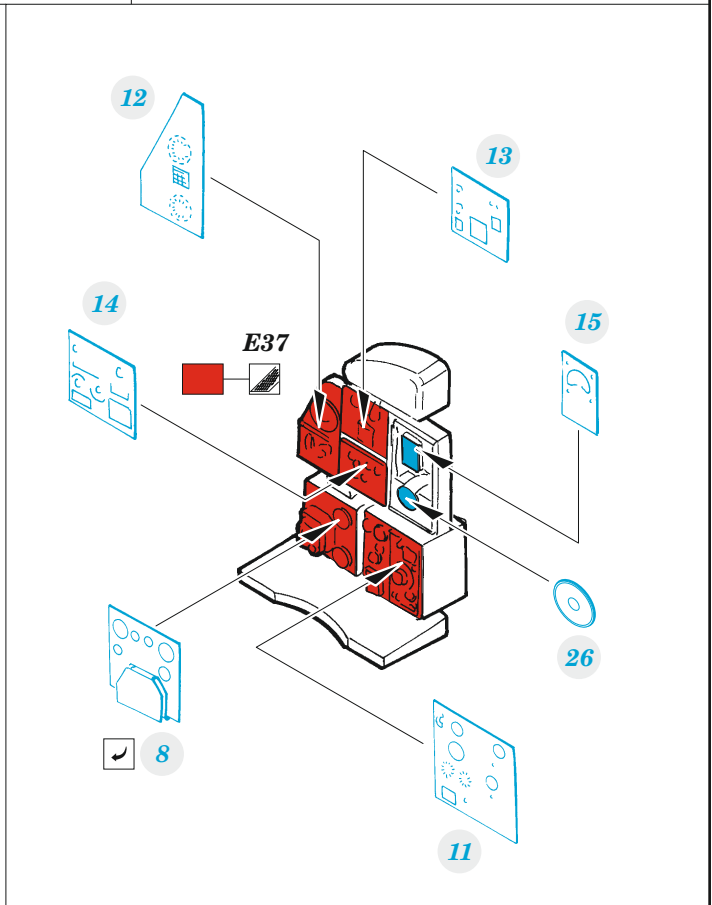

Wellington GR Mk.VIII

detail set for 1/72 AIRFIX kit • sada detailů pro stavebnici 1/72 AIRFIX

eduard

SS 704

- APPLY EXPRESS MASK AND PAINT BEFORE GLUING
POUŽIT EXPRESS MASK NABARVIT PŘED SLEPENÍM
- SYMMETRICAL ASSEMBLY
SYMETRICKÁ MONTÁŽ
- REMOVE
ODSTRANIT
- GRIND
OBROUSIT
- DRILL HOLE
VRTAT OTVOR
- BEND
OHNOUT
- OPTION
VOLBA
- REPLACE
NAHRADIT
- 1** COLORED ETCHED PARTS
LEPTANÉ BAREVNÉ DÍLY
- 1** ETCHED PARTS
LEPTANÉ NEBAREVNÉ DÍLY
- 1** ORIGINAL KIT PARTS
PŮVODNÍ DÍLY STAVEBNICE

ORIGINAL KIT PARTS PŮVODNÍ DÍLY STAVEBNICE	PHOTO-ETCHED PARTS LEPTANÉ DÍLY	PARTS TO BE REMOVED DÍLY K ODSTRANĚNÍ	FILL TMELIT
---	------------------------------------	--	----------------

23

decals 3

22

decals 4