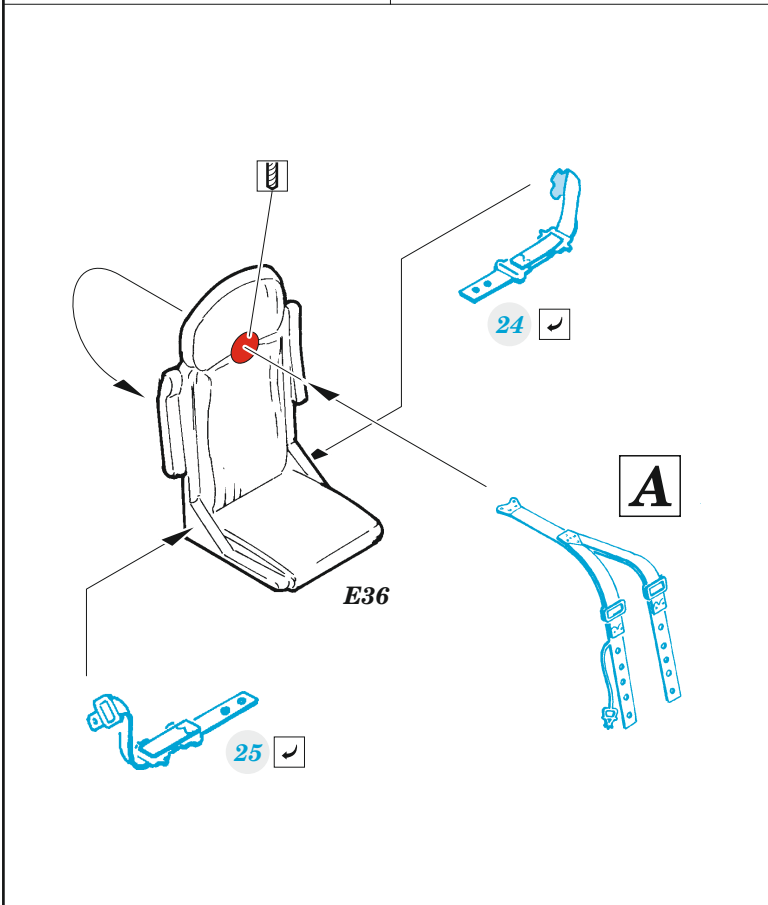

Wellington GR Mk.VIII

detail set for 1/72 AIRFIX kit • sada detailů pro stavebnici 1/72 AIRFIX

eduard

SS 704

- APPLY EXPRESS MASK AND PAINT BEFORE GLUING
POUŽIT EXPRESS MASK NABARVIT PŘED SLEPENÍM
- SYMMETRICAL ASSEMBLY
SYMETRICKÁ MONTÁŽ
- REMOVE
ODSTRANIT
- GRIND
OBROUSIT
- DRILL HOLE
VRTAT OTVOR
- BEND
OHNOUT
- OPTION
VOLBA
- REPLACE
NAHRADIT
- 1** COLORED ETCHED PARTS
LEPTANÉ BAREVNÉ DÍLY
- 1** ETCHED PARTS
LEPTANÉ NEBAREVNÉ DÍLY
- 1** ORIGINAL KIT PARTS
PŮVODNÍ DÍLY STAVEBNICE

ORIGINAL KIT PARTS PŮVODNÍ DÍLY STAVEBNICE	PHOTO-ETCHED PARTS LEPTANÉ DÍLY	PARTS TO BE REMOVED DÍLY K ODSTRANĚNÍ	FILL TMELIT
---	------------------------------------	--	----------------

23

decals 3

22

decals 4