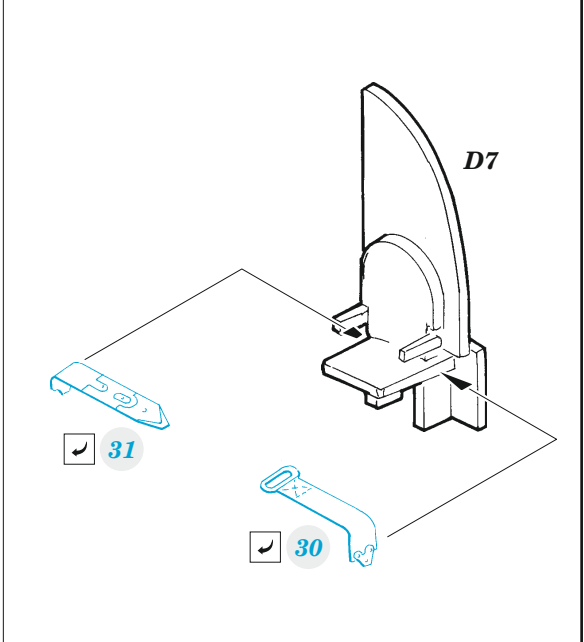

Wellington GR Mk.VIII

detail set for 1/72 AIRFIX kit • sada detailů pro stavebnici 1/72 AIRFIX

eduard

SS 704

- APPLY EXPRESS MASK AND PAINT BEFORE GLUING
POUŽIT EXPRESS MASK NABARVIT PŘED SLEPENÍM
- SYMMETRICAL ASSEMBLY
SYMETRICKÁ MONTÁŽ
- REMOVE
ODSTRANIT
- GRIND
OBROUSIT
- DRILL HOLE
VRTAT OTVOR
- BEND
OHNOUT
- OPTION
VOLBA
- REPLACE
NAHRADIT
- 1** COLORED ETCHED PARTS
LEPTANÉ BAREVNÉ DÍLY
- 1** ETCHED PARTS
LEPTANÉ NEBAREVNÉ DÍLY
- 1** ORIGINAL KIT PARTS
PŮVODNÍ DÍLY STAVEBNICE

ORIGINAL KIT PARTS PŮVODNÍ DÍLY STAVEBNICE	PHOTO-ETCHED PARTS LEPTANÉ DÍLY	PARTS TO BE REMOVED DÍLY K ODSTRANĚNÍ	FILL TMELIT
---	------------------------------------	--	----------------

23

decals 3

22

decals 4