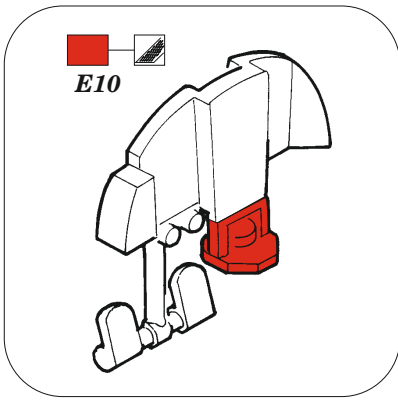

Wellington GR Mk.VIII

detail set for 1/72 AIRFIX kit • sada detailů pro stavebnici 1/72 AIRFIX

eduard

SS 704

- APPLY EXPRESS MASK AND PAINT BEFORE GLUING
POUŽIT EXPRESS MASK NABARVIT PŘED SLEPENÍM
- SYMMETRICAL ASSEMBLY
SYMETRICKÁ MONTÁŽ
- REMOVE
ODSTRANIT
- GRIND
OBROUSIT
- DRILL HOLE
VRTAT OTVOR
- BEND
OHNOUT
- OPTION
VOLBA
- REPLACE
NAHRADIT
- 1** COLORED ETCHED PARTS
LEPTANÉ BAREVNÉ DÍLY
- 1** ETCHED PARTS
LEPTANÉ NEBAREVNÉ DÍLY
- 1** ORIGINAL KIT PARTS
PŮVODNÍ DÍLY STAVEBNICE

ORIGINAL KIT PARTS PŮVODNÍ DÍLY STAVEBNICE	PHOTO-ETCHED PARTS LEPTANÉ DÍLY	PARTS TO BE REMOVED DÍLY K ODSTRANĚNÍ	FILL TMELIT
---	------------------------------------	--	----------------

23

decals 3

22

decals 4