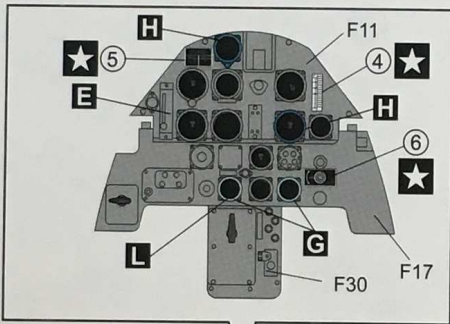

Messerschmitt Bf 109 E-7 Trop

32006

OPTION
FACULTATIF
NACH BELIEBEN
HACER AQUELERO
DO WYBORU
FACOLTATIVO
VOLBA

CA GLUE
COLLA CA
CA KLEBER
PEGAMENTO CA
KLEJ CA
COLLE CA
CA LEPIDLO

REMOVE
RETRIER
ENTFERNEN
CORTAR
WYCIĄC
SEPARARE
ODSTRANIĆ

1

2

3