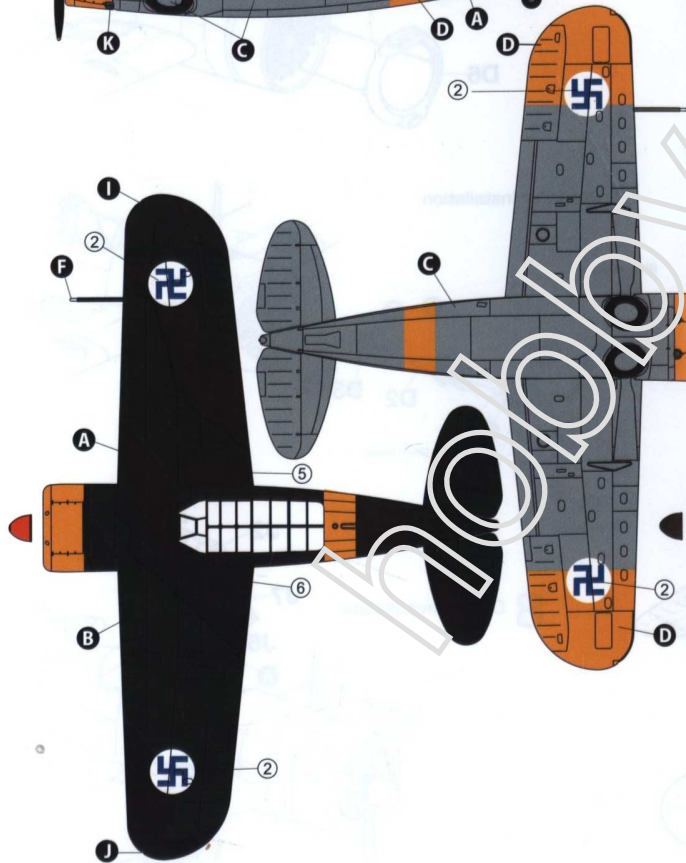

Brewster Model 239 Buffalo

Finnish Aces 1942

72011

Color Chart	Mr. COLOR	TAMIYA	Model Master	AMMO	AK REAL COLORS	HATAKA
Flat Black	A 33	XF-1	4768	046	071	100
Olive Green	B 303	XF-13	4727	206	340	301
Light Grey	C 325	XF-55	4692	241	220	048
Matt Yellow	D 329	XF-3	4721	048	007	066
Orange	E 58	X-06		126	009	704
Silver	F 8	X-11	4678	195		003
Matt White	G 62	XF-2	4769	050	004	101
Matt Blue	H 25	XF-08	4612	229		255
Clear Blue	I 50	X-23	4658	098	504	
Clear Red	J 47	X-27	4630	093	503	
Rust	K 29	XF-79	4675	040		132

1 Cockpit Assembly

2 Fuselage Assembly

3 Main Wing Assembly

4 Main Wing & Horizontal Stabilizer Installation

5 Main Gear Installation

6 Engine Installation

7 Propeller Installation

8 Canopy Installation

MARKINGS AND PAINTING
Marcio & Pittura

Markierungen und Bemalung
Oznakowania i Malowanie

Decoration et Peinture
Označeni & Zbarveni

Decoracion y Pintura

Brewster Model 239, BW-364, 3/LeLv 24, Eino Ilmari "Illu" Juutilainen, 26 April 1942.

Brewster Model 239, BW-393, 1/LeLv 24, Hans Henrik "Hasse" Wind, Suulajärvi, April 1943.

Painting Mask Set