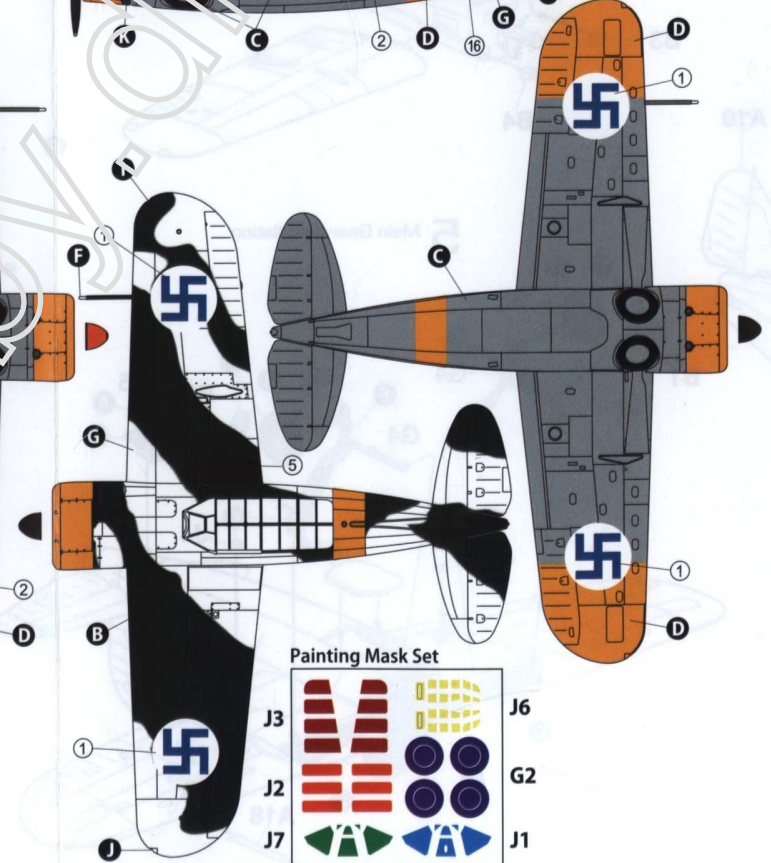

Brewster Model 239 Buffalo

Finnish Aces 1942

72011

Color Chart	Mr. COLOR	TAMIYA	Model Master	AMMO	AK REAL COLORS	HATAKA
Flat Black	A 33	XF-1	4768	046	071	100
Olive Green	B 303	XF-13	4727	206	340	301
Light Grey	C 325	XF-55	4692	241	220	048
Matt Yellow	D 329	XF-3	4721	048	007	066
Orange	E 58	X-06		126	009	704
Silver	F 8	X-11	4678	195		003
Matt White	G 62	XF-2	4769	050	004	101
Matt Blue	H 25	XF-08	4612	229		255
Clear Blue	I 50	X-23	4658	098	504	
Clear Red	J 47	X-27	4630	093	503	
Rust	K 29	XF-79	4675	040		132

1 Cockpit Assembly

2 Fuselage Assembly

3 Main Wing Assembly

4 Main Wing & Horizontal Stabilizer Installation

5 Main Gear Installation

6 Engine Installation

7 Propeller Installation

8 Canopy Installation

MARKINGS AND PAINTING
Marcio & Pittura

Markierungen und Bemalung
Oznakowania i Malowanie

Decoration et Peinture
Označeni & Zbarveni

Decoracion y Pintura

Brewster Model 239, BW-364, 3/LeLv 24, Eino Ilmari "Illu" Juutilainen, 26 April 1942.

Brewster Model 239, BW-393, 1/LeLv 24, Hans Henrik "Hasse" Wind, Suulajärvi, April 1943.

Painting Mask Set