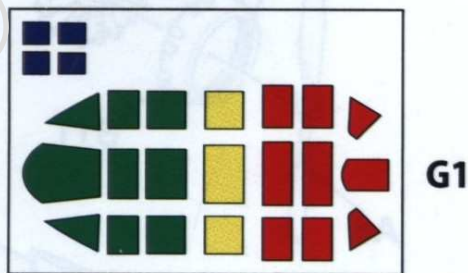

# Yokosuka E14Y1 Model 11 Early

72033

## Painting Mask Set

Color Chart	Mr. COLOR	TAMIYA	AMMO	AK Interactive	HATAKA
Silver	A 8	X-11	195	RC 020	003
Red	B 3	X-7	049	RC 006	276
IJN Interior Green	C 127	XF-71	219	RC 307	309
Flat Black	D 33	XF-1	046	RC 001	100
Flat Yellow	E 58	X-8	048	RC 007	107
Dark Grey	F 32	XF-65	235	RC 242	031
Clear Blue	G 50	X-23	098	RC 504	CC01
Clear Red	H 47	X-27	093	RC 503	CC01
Rust	I 61	XF-79	040	AK-709	
Steel	K 28	XF-16	191	AK-476	
Wood	L 43	XF-78	036	AK-783	012