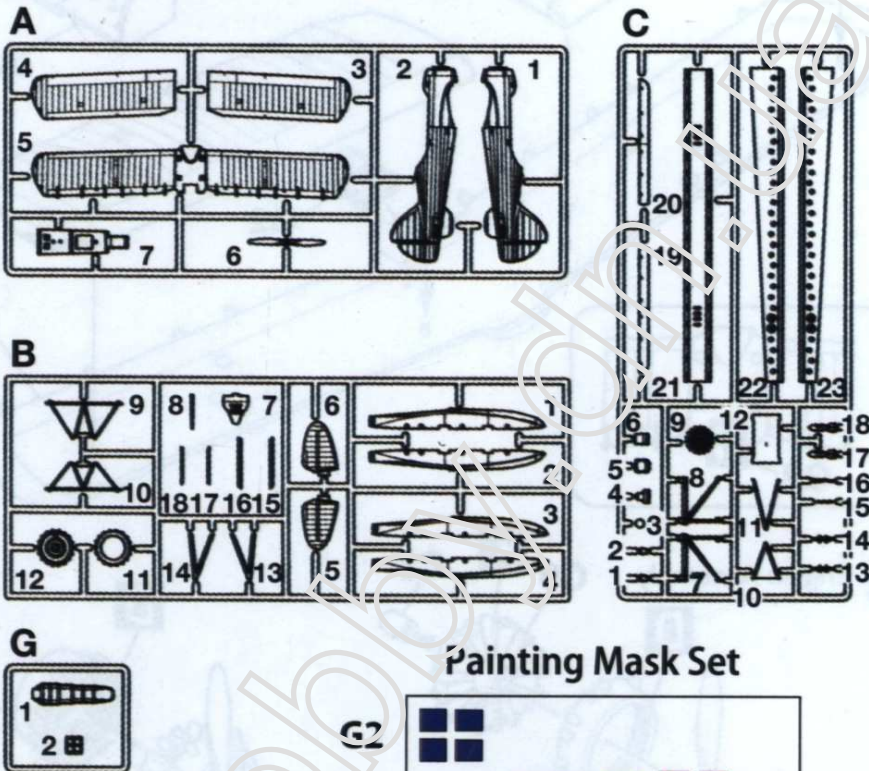

# Yokosuka E14Y1 Model 11 Early

72033

## Painting Mask Set

Color Chart	Mr. COLOR	TAMIYA	AMMO	AK Interactive	HATAKA
Silver	A 8	X-11	195	RC 020	003
Red	B 3	X-7	049	RC 006	276
IJN Interior Green	C 127	XF-71	219	RC 307	309
Flat Black	D 33	XF-1	046	RC 001	100
Flat Yellow	E 58	X-8	048	RC 007	107
Dark Grey	F 32	XF-65	235	RC 242	031
Clear Blue	G 50	X-23	098	RC 504	CC01
Clear Red	H 47	X-27	093	RC 503	CC01
Rust	I 61	XF-79	040	AK-709	
Steel	K 28	XF-16	191	AK-476	
Wood	L 43	XF-78	036	AK-783	012