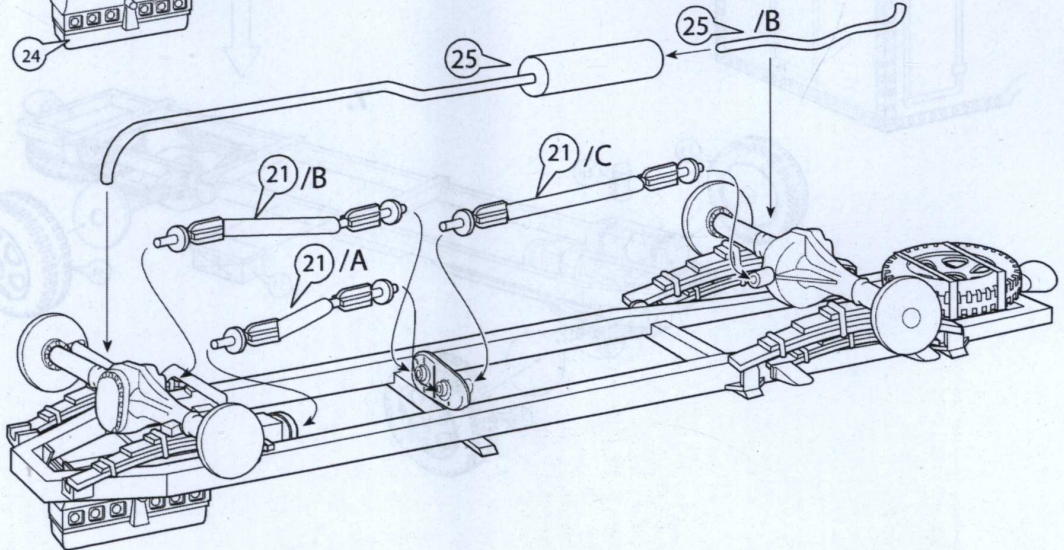

RESIN PARTS

PE PARTS

1.

2.

Painting guide

H AQUEOUS HOBBY COLOR ■ Mr.COLOR

5st Panzergrenadier Division Russia (Kursk), July 1943

PAINT REFERENCE COLOUR				
Color	Mr.Hobby	Vallejo	Humbrol	Revell
	401	994,855	67	78