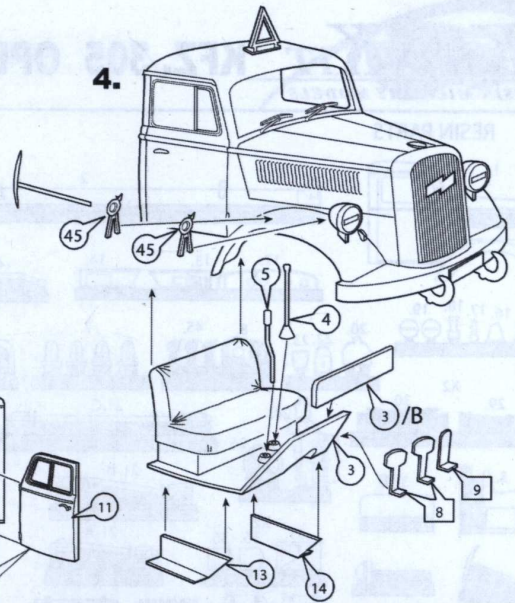

RESIN PARTS

PE PARTS

1.

2.

Painting guide

H AQUEOUS HOBBY COLOR ■ Mr.COLOR

5st Panzergrenadier Division Russia (Kursk), July 1943

PAINT REFERENCE COLOUR				
Color	Mr.Hobby	Vallejo	Humbrol	Revell
	401	994,855	67	78