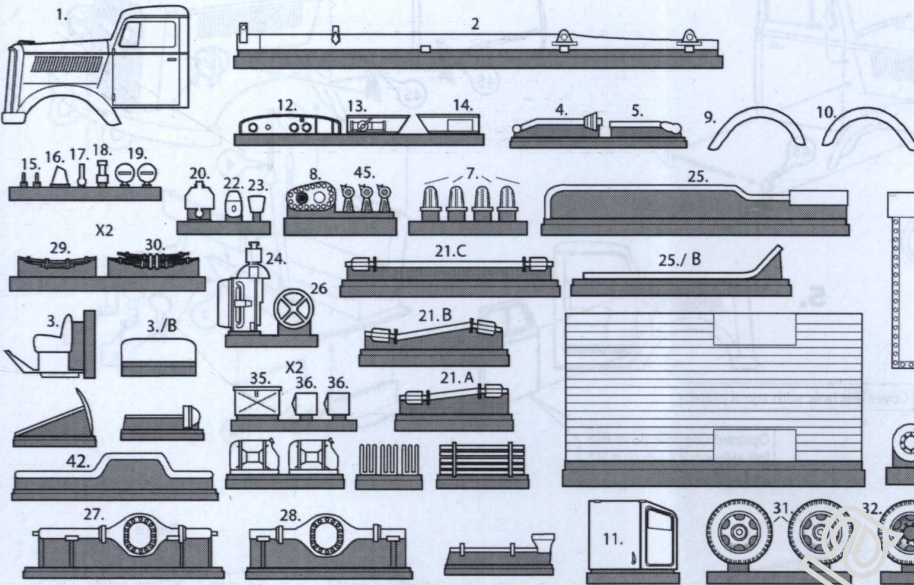

RESIN PARTS