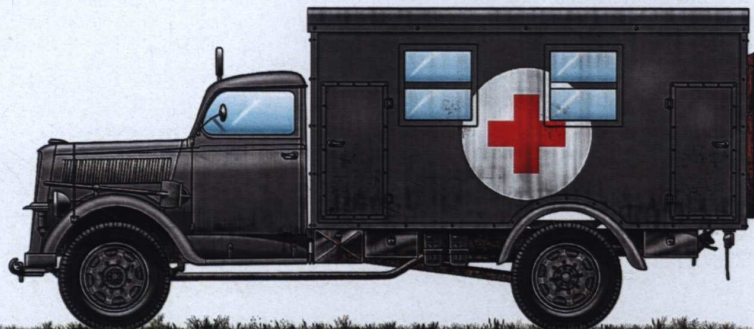

RESIN PARTS

PE PARTS

1.

2.

Painting guide

H AQUEOUS HOBBY COLOR ■ Mr.COLOR

5st Panzergrenadier Division Russia (Kursk), July 1943

PAINT REFERENCE COLOUR				
Color	Mr.Hobby	Vallejo	Humbrol	Revell
	401	994,855	67	78