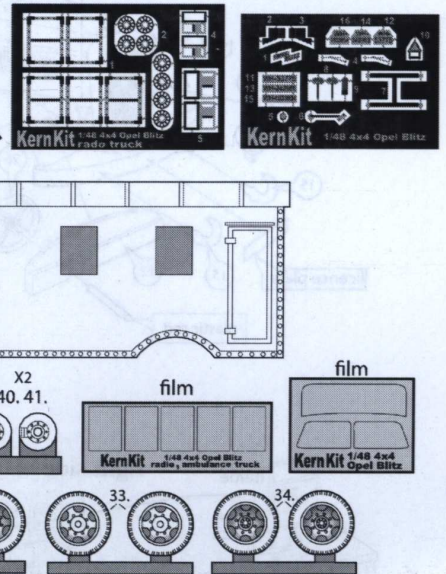

RESIN PARTS

PE PARTS

1.

2.

Painting guide

H AQUEOUS HOBBY COLOR ■ Mr.COLOR

5st Panzergrenadier Division Russia (Kursk), July 1943

PAINT REFERENCE COLOUR				
Color	Mr.Hobby	Vallejo	Humbrol	Revell
	401	994,855	67	78