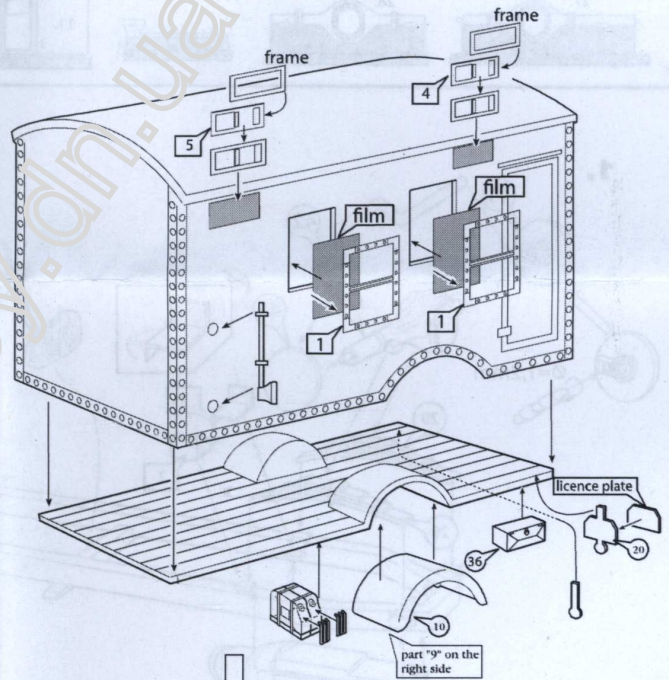

RESIN PARTS

PE PARTS

1.

2.

Painting guide

H AQUEOUS HOBBY COLOR ■ Mr.COLOR

5st Panzergrenadier Division Russia (Kursk), July 1943

PAINT REFERENCE COLOUR				
Color	Mr.Hobby	Vallejo	Humbrol	Revell
	401	994,855	67	78