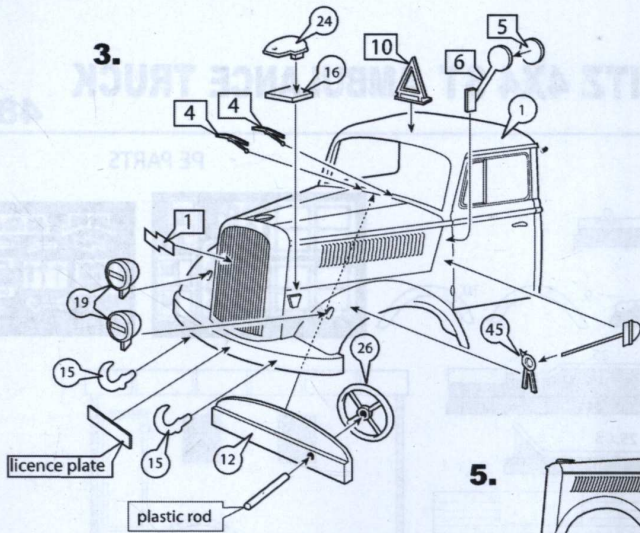

RESIN PARTS

PE PARTS

1.

2.

Painting guide

H AQUEOUS HOBBY COLOR ■ Mr.COLOR

5st Panzergrenadier Division Russia (Kursk), July 1943

PAINT REFERENCE COLOUR				
Color	Mr.Hobby	Vallejo	Humbrol	Revell
	401	994,855	67	78