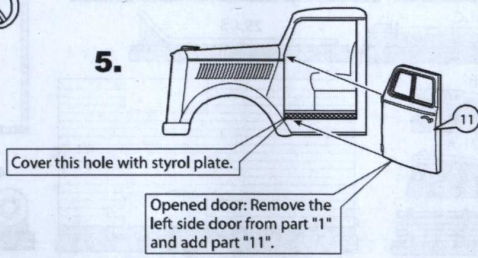

RESIN PARTS

PE PARTS

1.

2.

Painting guide

H AQUEOUS HOBBY COLOR ■ Mr.COLOR

5st Panzergrenadier Division Russia (Kursk), July 1943

PAINT REFERENCE COLOUR				
Color	Mr.Hobby	Vallejo	Humbrol	Revell
	401	994,855	67	78