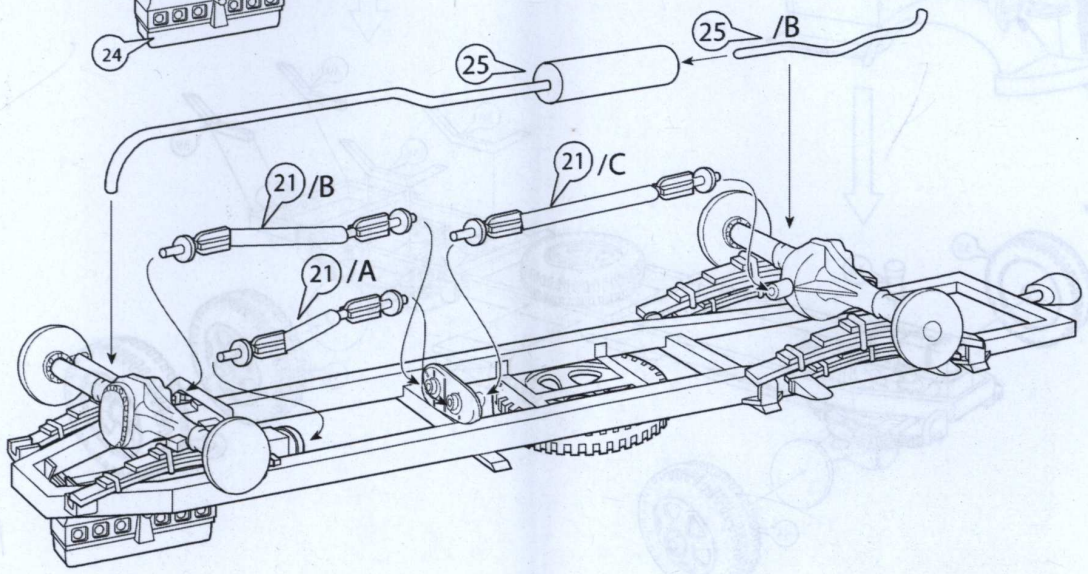

RESIN PARTS

PE PARTS

1.

2.

Painting guide

☒ AQUEOUS HOBBY COLOR ■ Mr.COLOR

19st Panzer Divizion Russia (Kursk), May 1940

PAINT REFERENCE COLOUR				
Color	Mr.Hobby	Vallejo	Humbrol	Revell
401	19	994,865	67	78