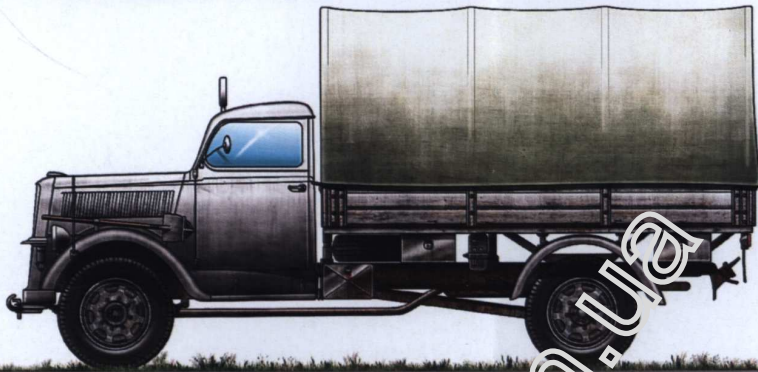

RESIN PARTS

PE PARTS

1.

2.

Painting guide

☒ AQUEOUS HOBBY COLOR ■ Mr.COLOR

19st Panzer Divizion Russia (Kursk), May 1940

PAINT REFERENCE COLOUR				
Color	Mr.Hobby	Vallejo	Humbrol	Revell
401	19	994,865	67	78