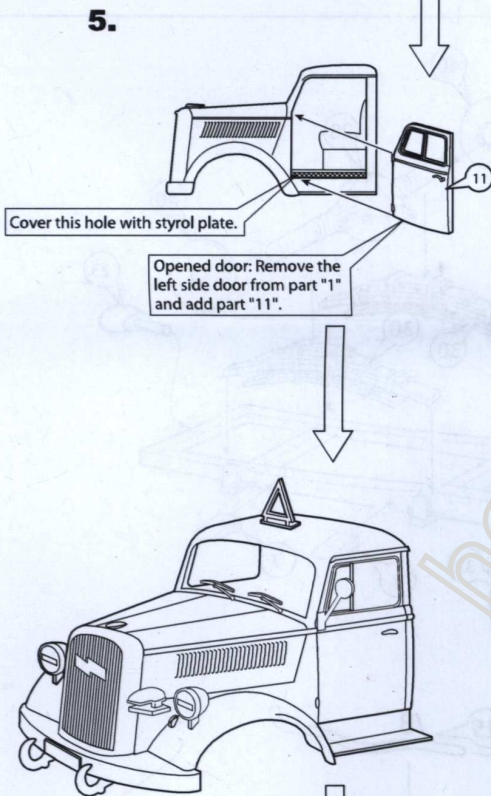

RESIN PARTS

PE PARTS

1.

2.

Painting guide

☒ AQUEOUS HOBBY COLOR ■ Mr.COLOR

19st Panzer Divizion Russia (Kursk), May 1940

PAINT REFERENCE COLOUR				
Color	Mr.Hobby	Vallejo	Humbrol	Revell
401	19	994,865	67	78