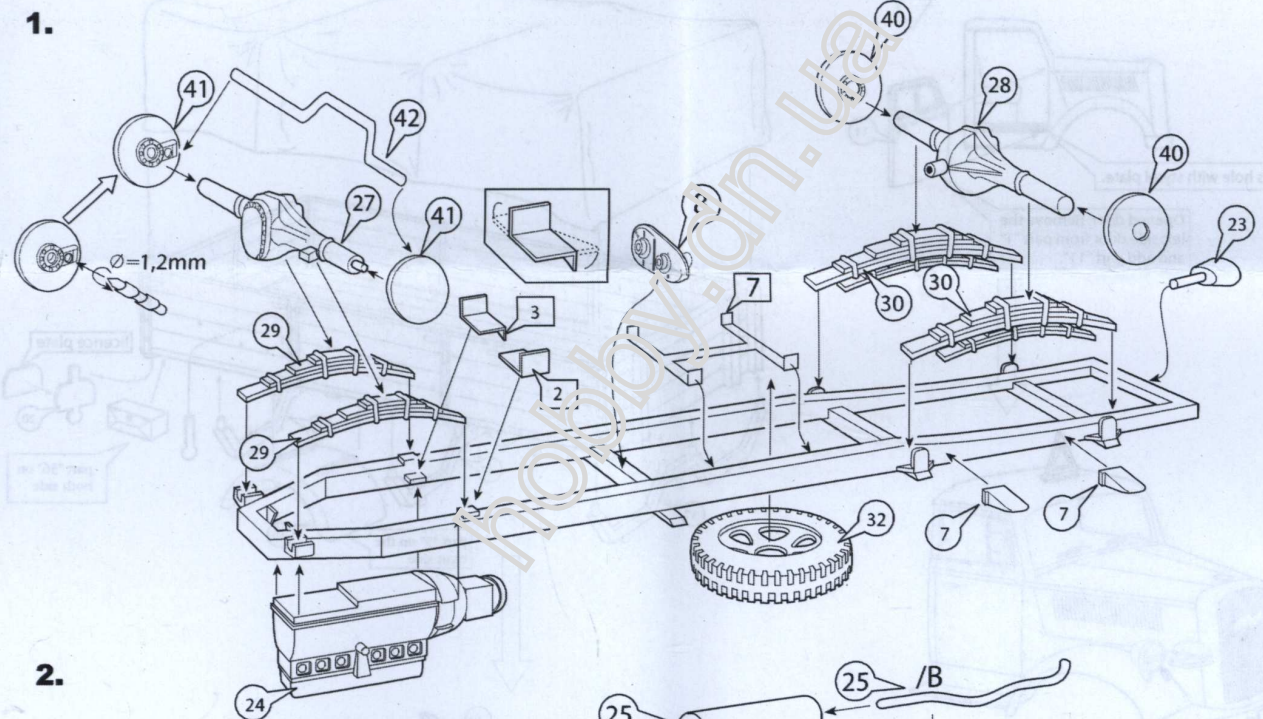

RESIN PARTS

PE PARTS

1.

2.

Painting guide

☒ AQUEOUS HOBBY COLOR ■ Mr.COLOR

19st Panzer Divizion Russia (Kursk), May 1940

PAINT REFERENCE COLOUR				
Color	Mr.Hobby	Vallejo	Humbrol	Revell
401	19	994,865	67	78