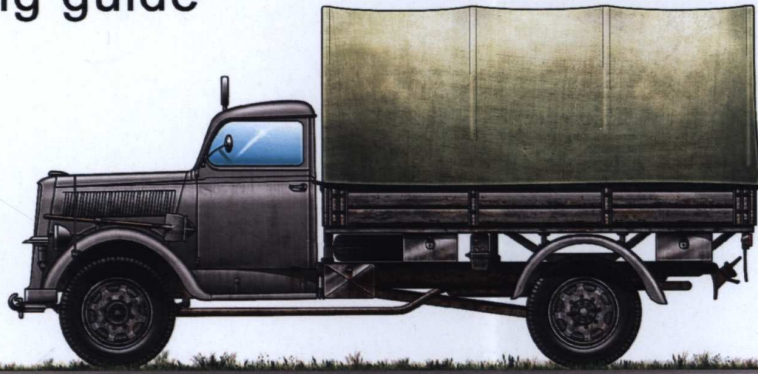

RESIN PARTS

PE PARTS

1.

2.

Painting guide

☒ AQUEOUS HOBBY COLOR ■ Mr.COLOR

19st Panzer Divizion Russia (Kursk), May 1940

PAINT REFERENCE COLOUR				
Color	Mr.Hobby	Vallejo	Humbrol	Revell
401	19	994,865	67	78