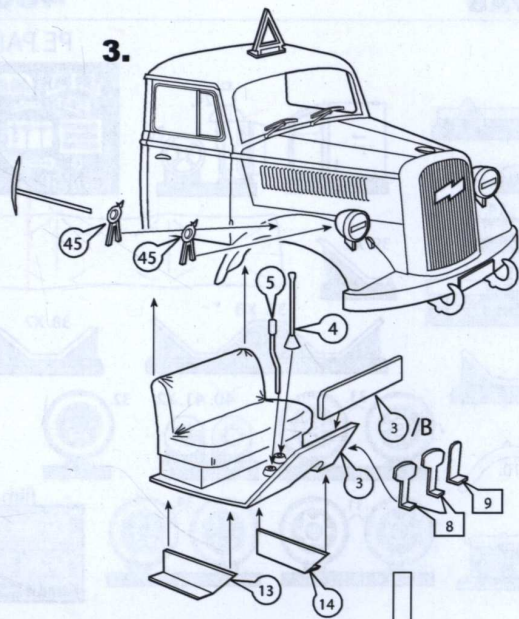

RESIN PARTS

PE PARTS

1.

2.

Painting guide

☒ AQUEOUS HOBBY COLOR ■ Mr.COLOR

19st Panzer Divizion Russia (Kursk), May 1940

PAINT REFERENCE COLOUR				
Color	Mr.Hobby	Vallejo	Humbrol	Revell
401	19	994,865	67	78