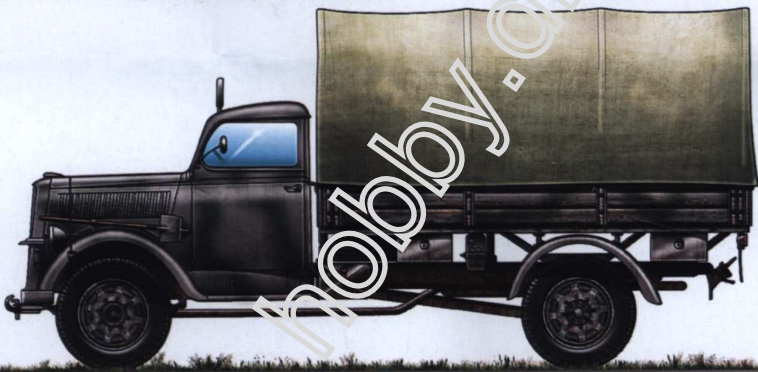

Greece, Juny 1942

PAINT REFERENCE COLOUR				
Color	Mr.Hobby	Vallejo	Humbrol	Revell
401	19	994,865	67	78
405	22	890	-	-