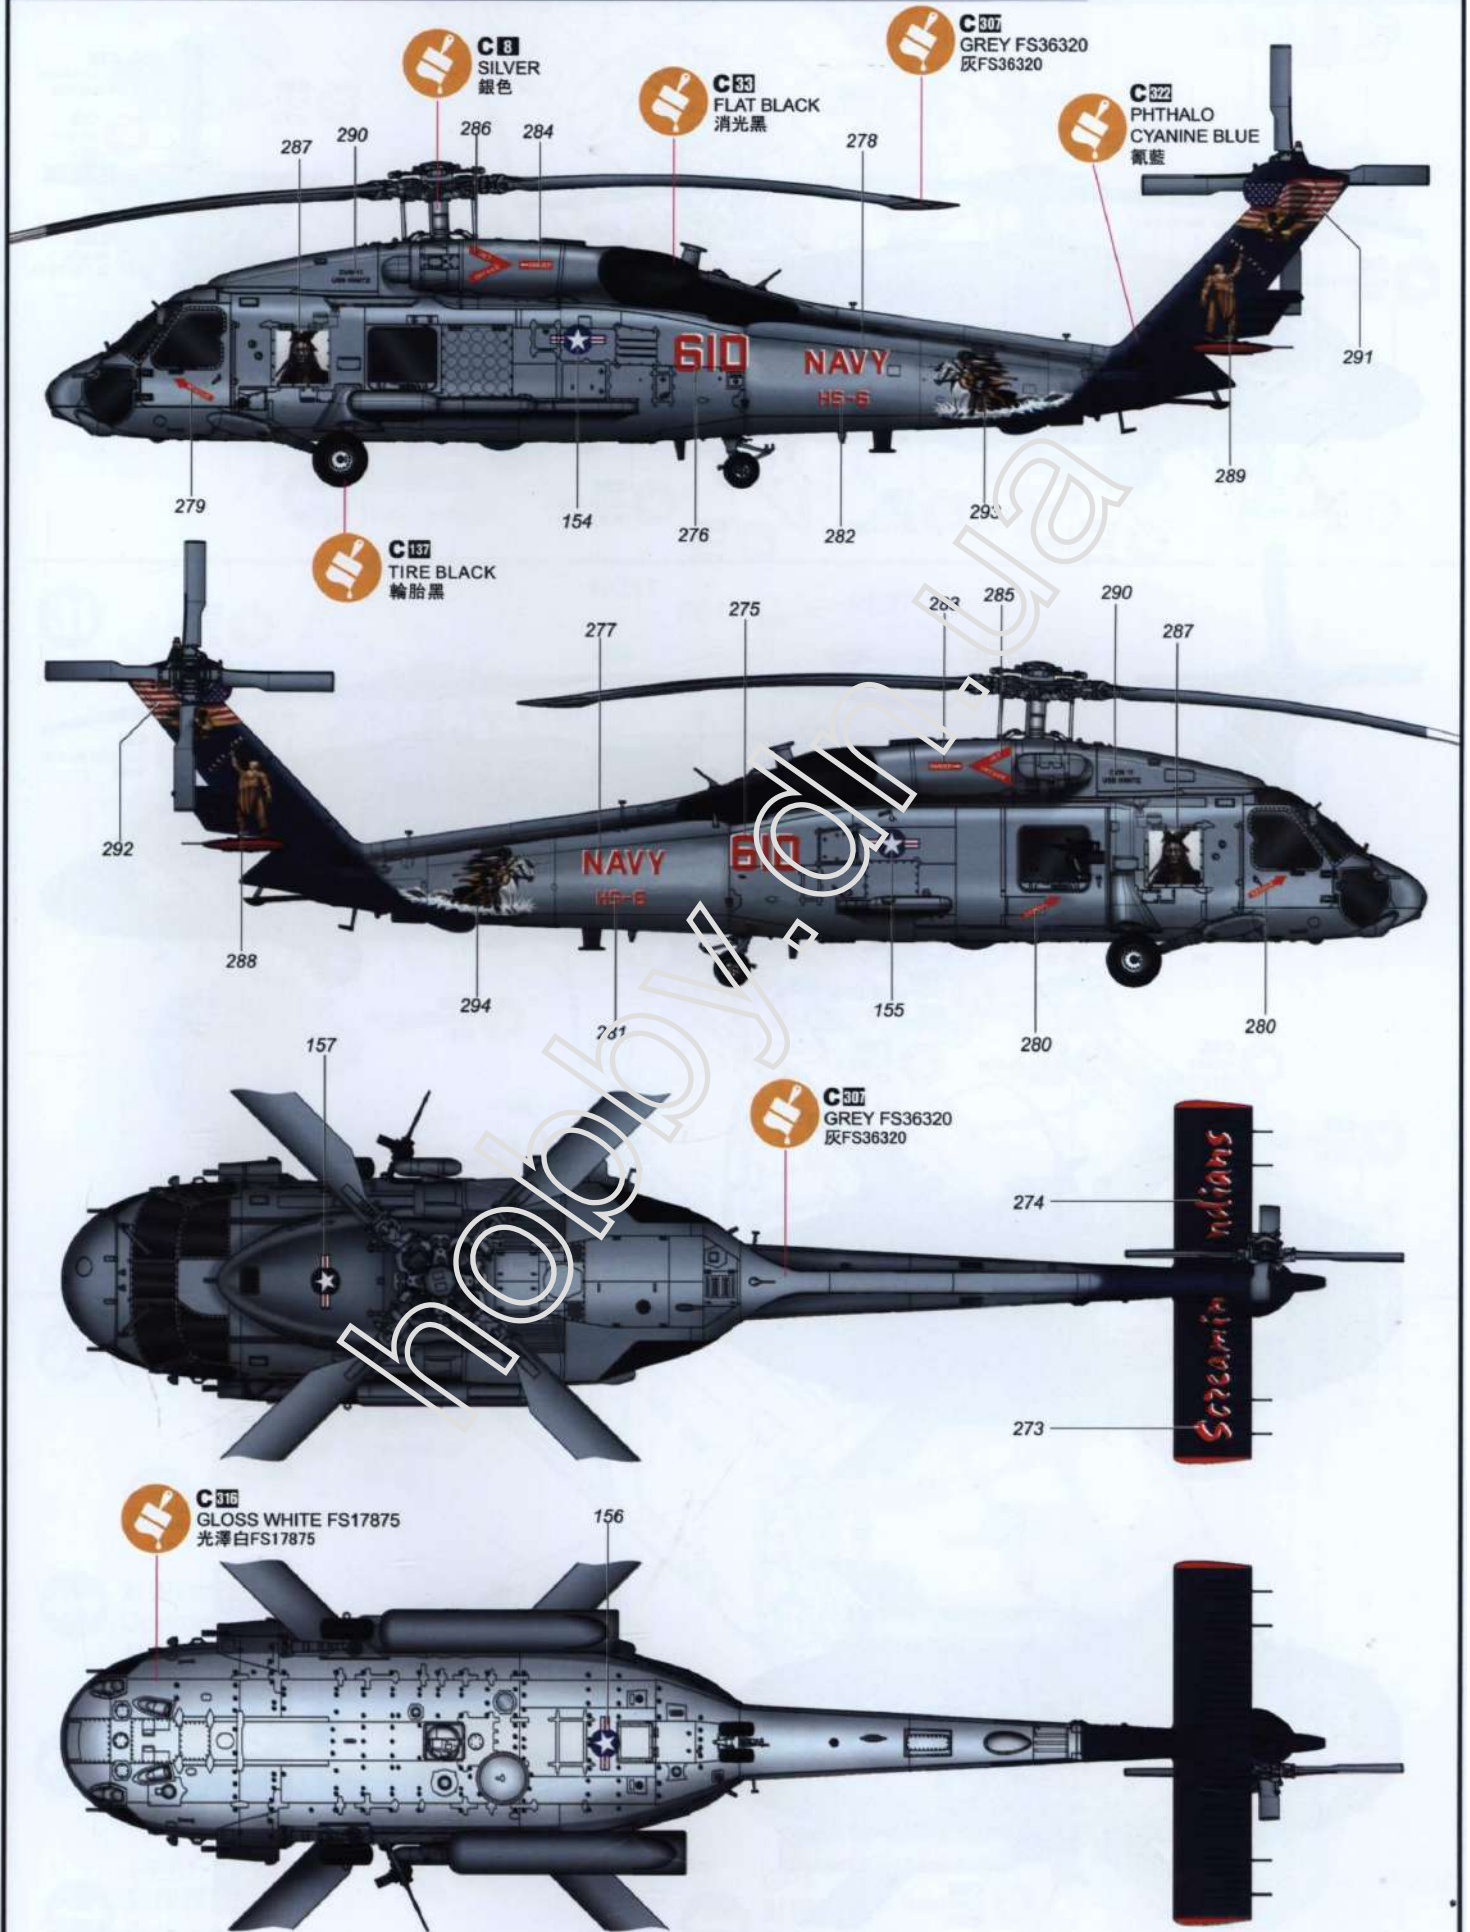

塗裝與水貼

美国SH-60F大洋鹰反潜直升机 NSAWC

Painting & marking Guide

涂装与标记

美国SH-60F大洋鹰反潜直升机 HSL-51

Painting & marking Guide

塗裝與水貼

美国SH-60F大洋鹰反潜直升机