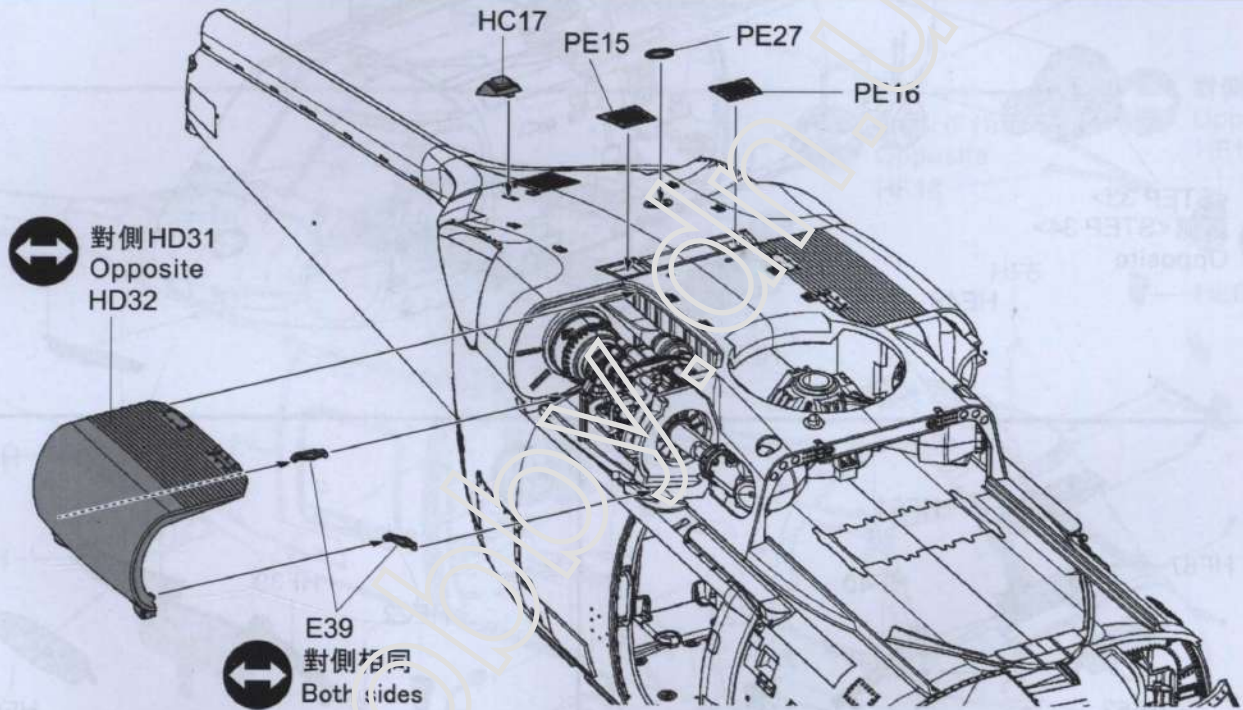

↔ 對側相同
Both sides

31