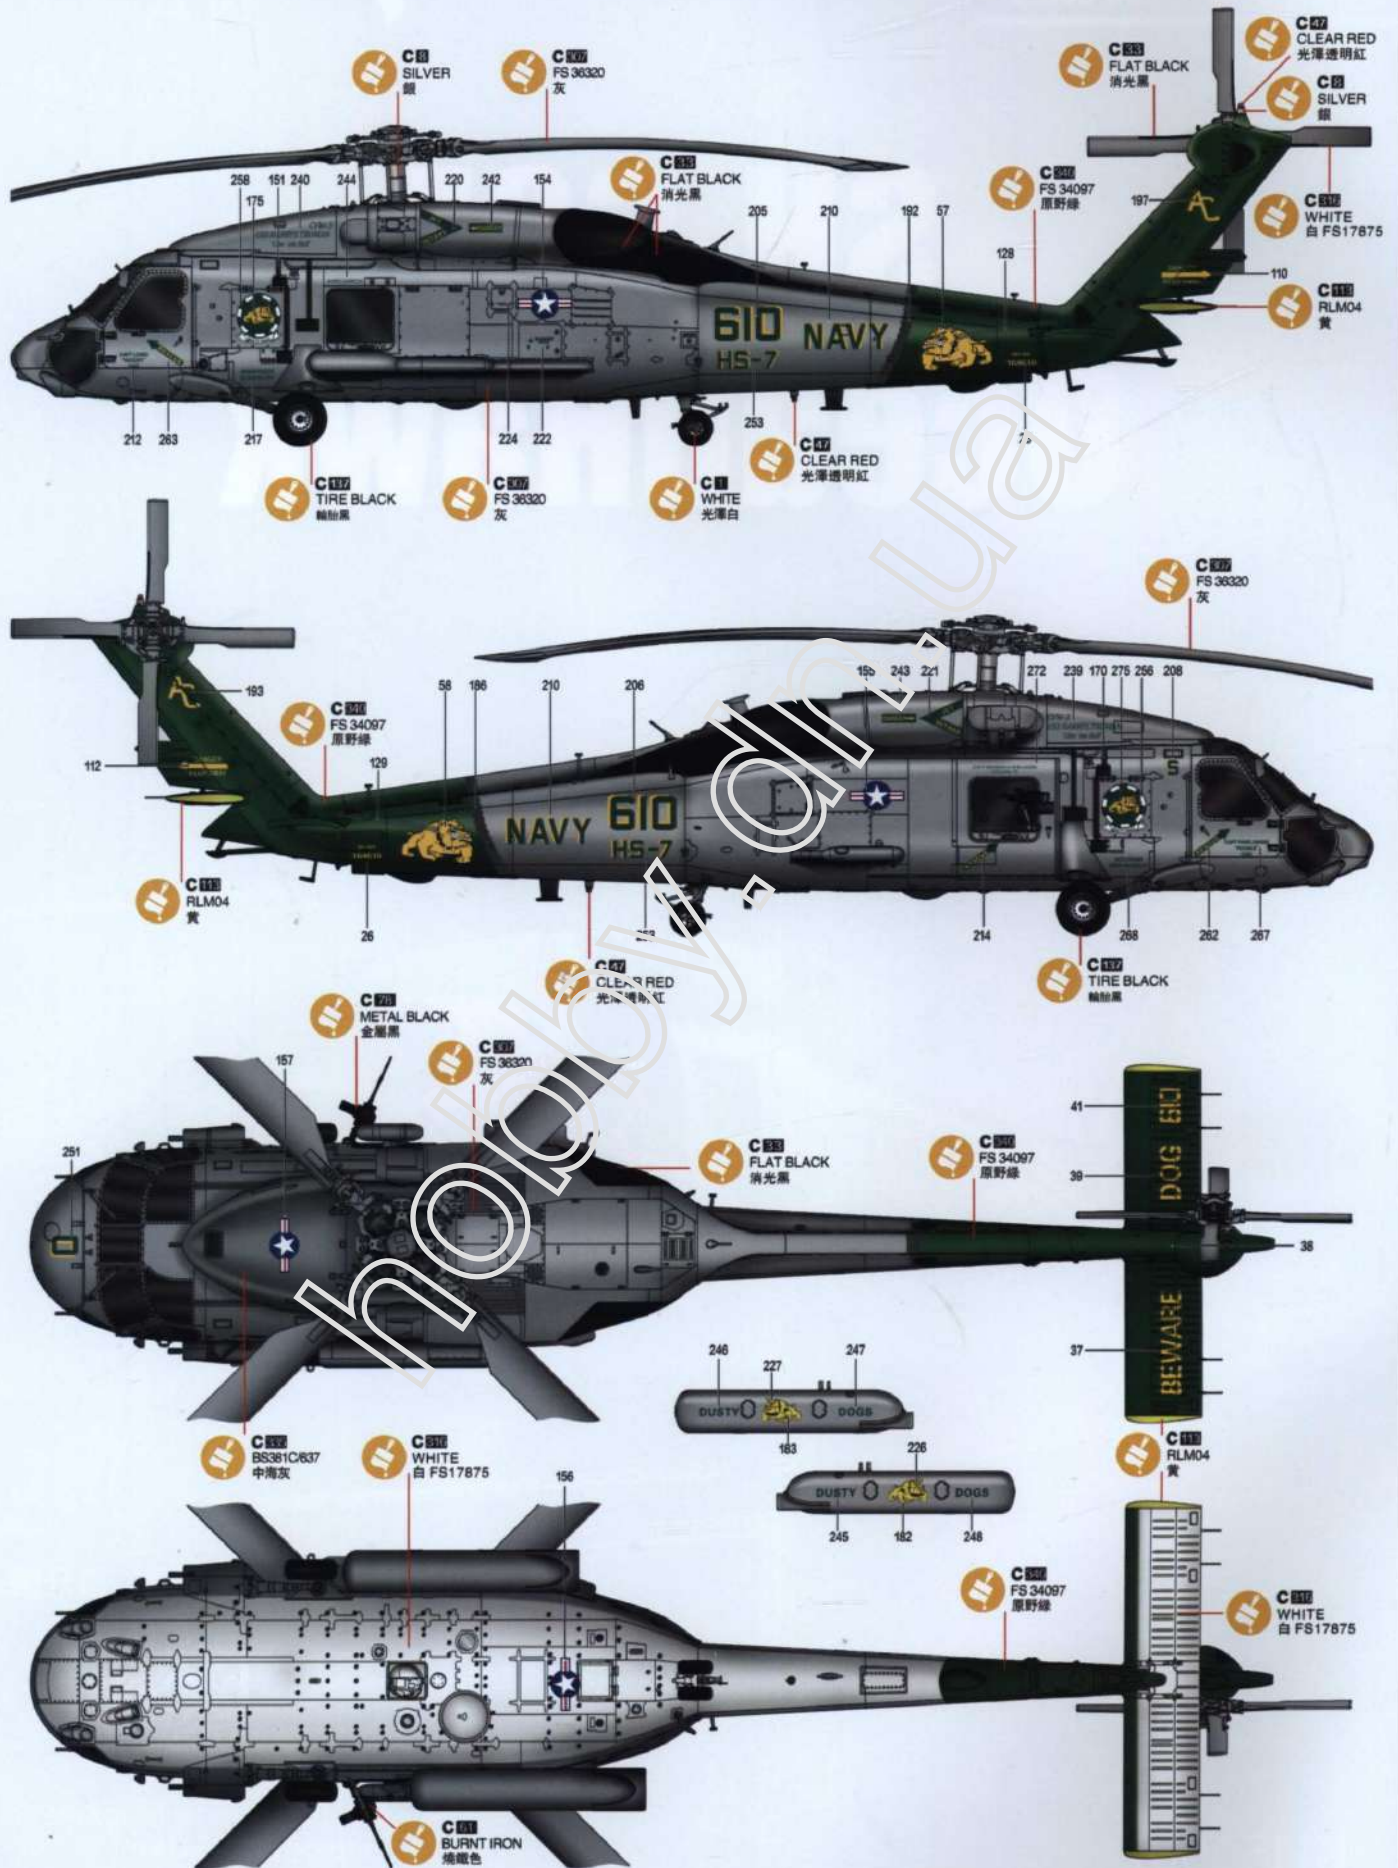

Painting & marking Guide

涂装與水貼

美国SH-60F大洋鹰反潜直升机 HS-7 Dusty Dogs