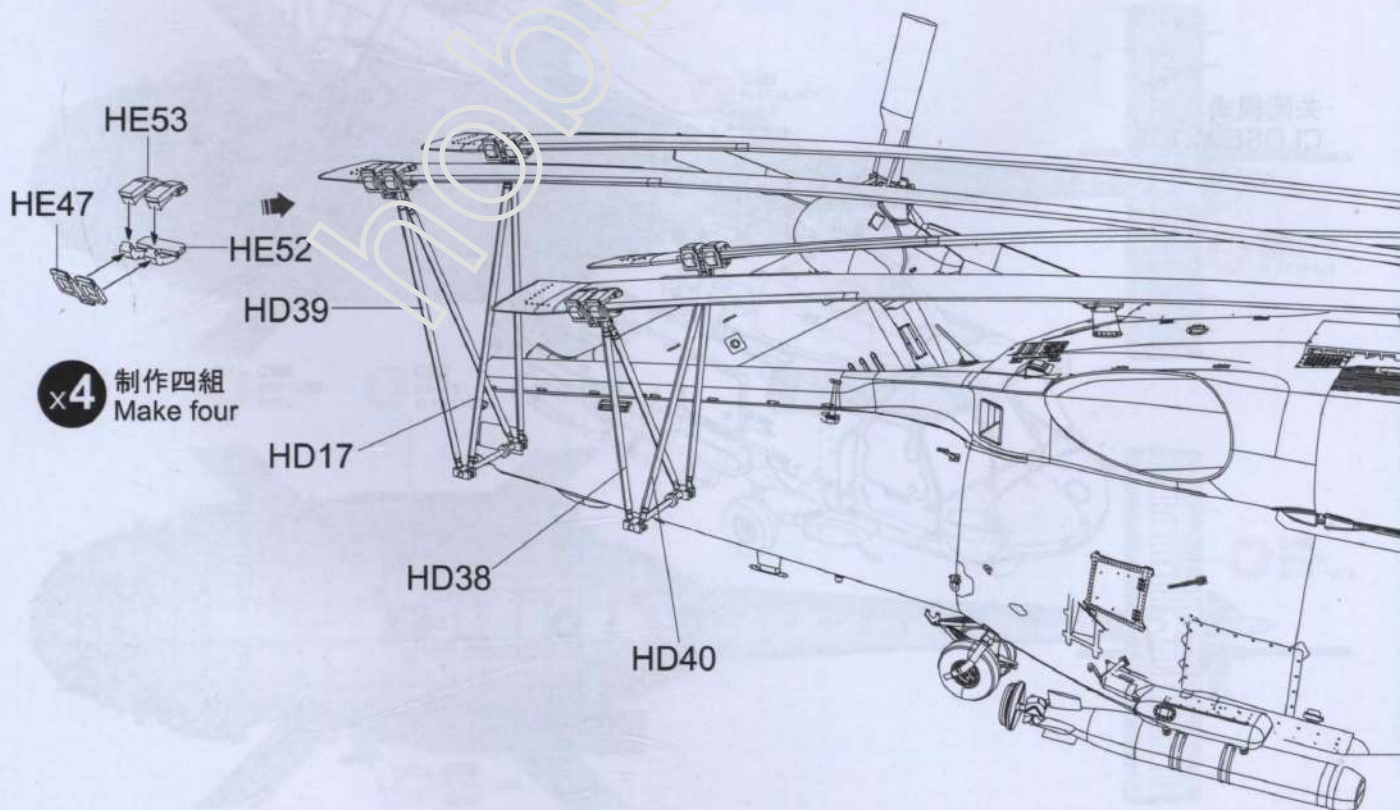

組合完成
Finished Assembly

展开模式
OPEN MODE

展开模式
OPEN MODE

? 随喜好選擇
Optional

关闭模式
CLOSE MODE

x4 制作四組
Make four

展开模式
OPEN MODE

关闭模式
CLOSE MODE