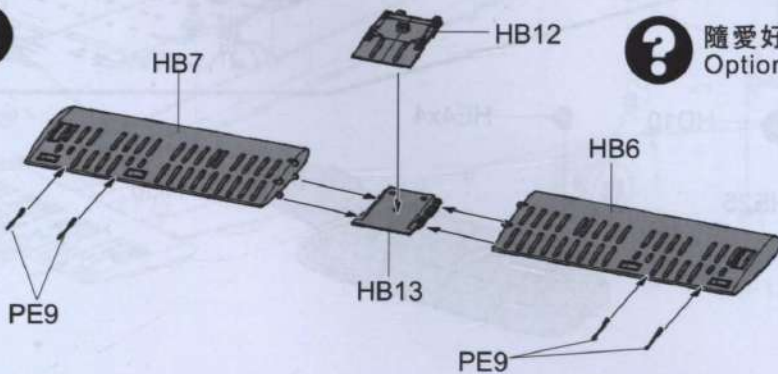

對側 HF19
Opposite
HF18

對側 HF16
Opposite
HF17

HF5

HE69

HE5x2

HD29

HD30

HD37

HD6

PE20

對側 HA7
Opposite

HD8
對側相同
Both sides

41

展开模式
OPEN MODE

关闭模式
CLOSE MODE

? 隨愛好選擇
Optional

HB7

HB12

HB6

HB13

PE9

PE9