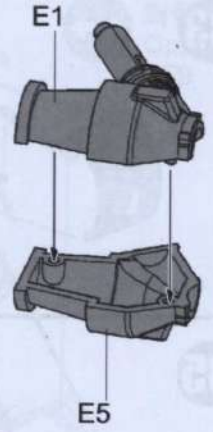

30

↔ 對側相同
Both sides

31

32