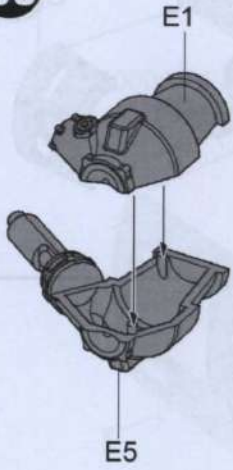

30

↔ 對側相同
Both sides

31

32