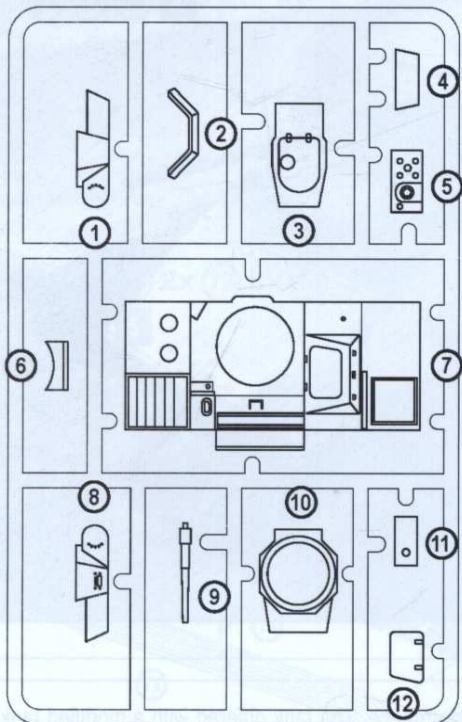

HUMBROL 173
TRACK COLOUR
ТРАКОВЫЙ

HUMBROL 53
GUNMETAL
СТАЛЬНОЙ СЕРЫЙ

HUMBROL 110
WOOD
ДЕРЕВО

159 DETAILS FOR ASSEMBLY OF ONE MODEL
159 ДЕТАЛЕЙ ДЛЯ СБОРКИ ОДНОЙ МОДЕЛИ

P

 PARTS NOT FOR USE
ПРИ СБОРКЕ НЕ ИСПОЛЬЗУЮТСЯ

1 42 43 48 49 51 52 63 65

2 40 41 44 46 50 54 55 59 60 61 62 2x 75 **1**

3 7 12 33 34 45 58
64 2x 77 **2**

4 68 5x 70 4x 71 3x 76
78 15x 80 82 83 84 **3**

- 5** 68 5x 70 4x 71
 3x 76 78 15x 80
 82 83 84 **4**