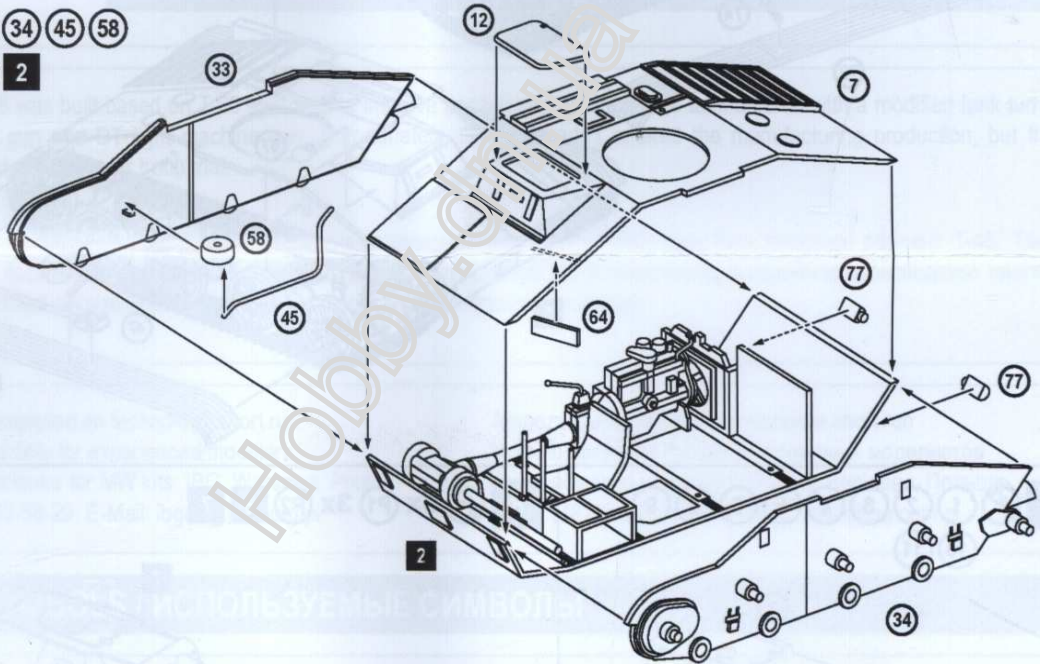

HUMBROL 173
TRACK COLOUR
ТРАКОВЫЙ

HUMBROL 53
GUNMETAL
СТАЛЬНОЙ СЕРЫЙ

HUMBROL 110
WOOD
ДЕРЕВО

159 DETAILS FOR ASSEMBLY OF ONE MODEL
159 ДЕТАЛЕЙ ДЛЯ СБОРКИ ОДНОЙ МОДЕЛИ

P

 PARTS NOT FOR USE
ПРИ СБОРКЕ НЕ ИСПОЛЬЗУЮТСЯ

1 42 43 48 49 51 52 63 65

2 40 41 44 46 50 54 55 59 60 61 62 2x 75 **1**

3 7 12 33 34 45 58
64 2x 77 **2**

4 68 5x 70 4x 71 3x 76
78 15x 80 82 83 84 **3**

- 5** 68 5x 70 4x 71
 3x 76 78 15x 80
 82 83 84 **4**