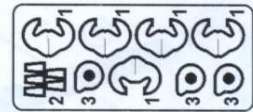

USED SYMBOLS / ИСПОЛЬЗУЕМЫЕ СИМВОЛЫ

STAGES OF ASSEMBLY
ЭТАПЫ СБОРКИ

NUMBER PARTS
НОМЕР ДЕТАЛИ

APPLY DECALS
НАНЕСТИ ДЕКАЛЬ

TO PAINT
ОКРАСИТЬ

GLUE
КЛЕИТЬ

DON'T GLUE
НЕ КЛЕИТЬ

OPTIONAL
НА ВЫБОР

TO BEND
СОГНУТЬ
ДЕТАЛЬ

DETACH WITH KNIFE
ОТДЕЛИТЬ НОЖОМ

QUANTITY OF OPERATIONS(PARTS)
КОЛИЧЕСТВО ОПЕРАЦИЙ(ДЕТАЛЕЙ)

USED PAINTS / ИСПОЛЬЗУЕМЫЕ КРАСКИ

HUMBROL 114
RUSSIAN GREEN
ЗЕЛЕНЬ

HUMBROL 33
BLACK
ЧЕРНЫЙ

HUMBROL 173
TRACK COLOUR
ТРАКОВЫЙ

HUMBROL 53
GUNMETAL
СТАЛЬНОЙ СЕРЫЙ

HUMBROL 110
WOOD
ДЕРЕВО

159 DETAILS FOR ASSEMBLY OF ONE MODEL
159 ДЕТАЛЕЙ ДЛЯ СБОРКИ ОДНОЙ МОДЕЛИ

P

 PARTS NOT FOR USE
ПРИ СБОРКЕ НЕ ИСПОЛЬЗУЮТСЯ

1 42 43 48 49 51 52 63 65

2 40 41 44 46 50 54 55 59 60 61 62 2x 75 **1**

3 7 12 33 34 45 58
64 2x 77 **2**

4 68 5x 70 4x 71 3x 76
78 15x 80 82 83 84 **3**

- 5** 68 5x 70 4x 71
 3x 76 78 15x 80
 82 83 84 **4**