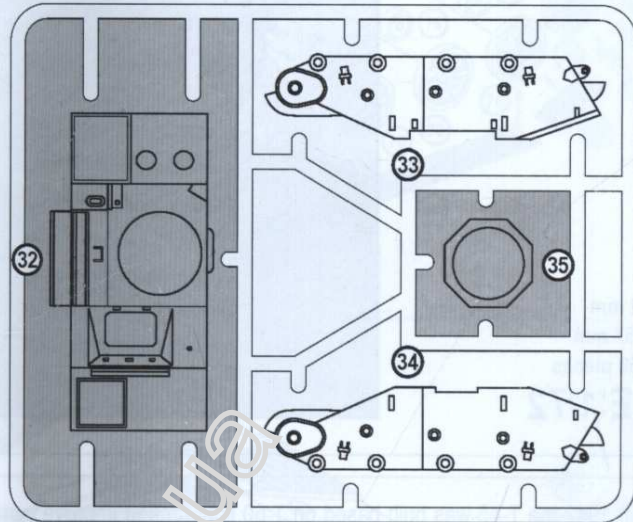

HUMBROL 173
TRACK COLOUR
ТРАКОВЫЙ

HUMBROL 53
GUNMETAL
СТАЛЬНОЙ СЕРЫЙ

HUMBROL 110
WOOD
ДЕРЕВО

159 DETAILS FOR ASSEMBLY OF ONE MODEL
159 ДЕТАЛЕЙ ДЛЯ СБОРКИ ОДНОЙ МОДЕЛИ

P

 PARTS NOT FOR USE
ПРИ СБОРКЕ НЕ ИСПОЛЬЗУЮТСЯ

1 42 43 48 49 51 52 63 65

2 40 41 44 46 50 54 55 59 60 61 62 2x 75 **1**

3 7 12 33 34 45 58
64 2x 77 **2**

4 68 5x 70 4x 71 3x 76
78 15x 80 82 83 84 **3**

- 5** 68 5x 70 4x 71
 3x 76 78 15x 80
 82 83 84 **4**