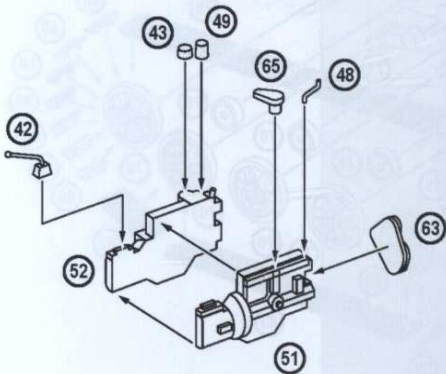

HUMBROL 173
TRACK COLOUR
ТРАКОВЫЙ

HUMBROL 53
GUNMETAL
СТАЛЬНОЙ СЕРЫЙ

HUMBROL 110
WOOD
ДЕРЕВО

159 DETAILS FOR ASSEMBLY OF ONE MODEL
159 ДЕТАЛЕЙ ДЛЯ СБОРКИ ОДНОЙ МОДЕЛИ

P

 PARTS NOT FOR USE
ПРИ СБОРКЕ НЕ ИСПОЛЬЗУЮТСЯ

1 42 43 48 49 51 52 63 65

2 40 41 44 46 50 54 55 59 60 61 62 2x 75 **1**

3 7 12 33 34 45 58
64 2x 77 **2**

4 68 5x 70 4x 71 3x 76
78 15x 80 82 83 84 **3**

- 5** 68 5x 70 4x 71
 3x 76 78 15x 80
 82 83 84 **4**