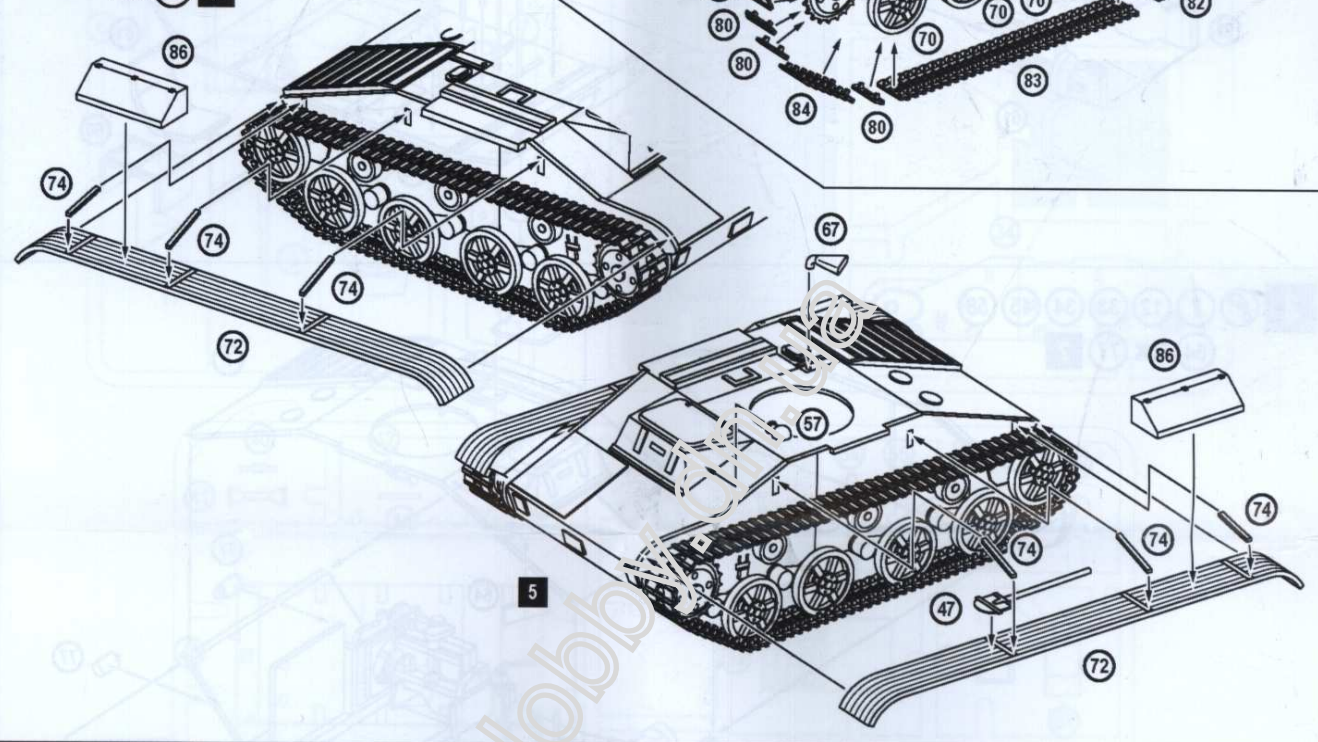

1. **6** 47 57 67 2x 72 6x 74
   2x 86 **5**