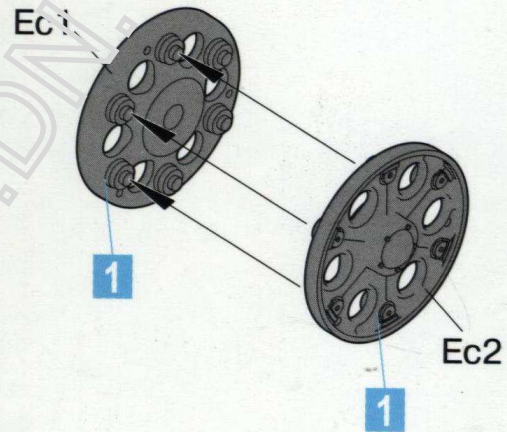

## PARTS / ДЕТАЛИ

Ea x2

x2

MAKE 2pcs  
2 TEILE FERTIGEN  
EFFECTUER 2 PIECES  
FARE DUE PEZZI  
TEE 2 KPL  
GOR 2 ST  
ПОВТОРИТЬ ДВА РАЗА  
КІЛЬКІСТЬ РАЗІВ

Ec x2

F x10

Fh x10

## INSTRUCTION / СХЕМА СБОРКИ

1 x2

2 x2

3 x10

| № | AMMO MIG | HUMBROL | Mr. Color | TESTOR | Vallejo | Color         | Цвет        |
|---|----------|---------|-----------|--------|---------|---------------|-------------|
| 1 | #019     | 150     | 136       | 4807   | 017     | Russian Green | Зеленый 450 |
| 2 | #033     | 32      | 137       | 1183   | 036     | Rubber        | Резина      |