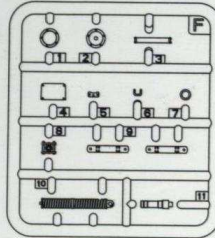

## PARTS / ДЕТАЛИ

Ea x2

x2

MAKE 2pcs  
2 TEILE FERTIGEN  
EFFECTUER 2 PIECES  
FARE DUE PEZZI  
TEE 2 KPL  
GOR 2 ST  
ПОВТОРИТЬ ДВА РАЗА  
КІЛЬКІСТЬ РАЗІВ

Ec x2

F x10

Fh x10

## INSTRUCTION / СХЕМА СБОРКИ

1 x2

2 x2

3 x10

| № | AMMO MIG | HUMBROL | Mr. Color | TESTOR | Vallejo | Color         | Цвет        |
|---|----------|---------|-----------|--------|---------|---------------|-------------|
| 1 | #019     | 150     | 136       | 4807   | 017     | Russian Green | Зеленый 450 |
| 2 | #033     | 32      | 137       | 1183   | 036     | Rubber        | Резина      |