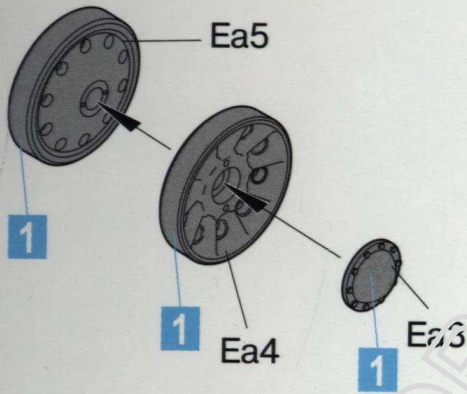

## PARTS / ДЕТАЛИ

Ea x2

x2

MAKE 2pcs  
2 TEILE FERTIGEN  
EFFECTUER 2 PIECES  
FARE DUE PEZZI  
TEE 2 KPL  
GOR 2 ST  
ПОВТОРИТЬ ДВА РАЗА  
КІЛЬКІСТЬ РАЗІВ

Ec x2

F x10

Fh x10

## INSTRUCTION / СХЕМА СБОРКИ

1 x2

2 x2

3 x10

| № | AMMO MIG | HUMBROL | Mr. Color | TESTOR | Vallejo | Color         | Цвет        |
|---|----------|---------|-----------|--------|---------|---------------|-------------|
| 1 | #019     | 150     | 136       | 4807   | 017     | Russian Green | Зеленый 450 |
| 2 | #033     | 32      | 137       | 1183   | 036     | Rubber        | Резина      |