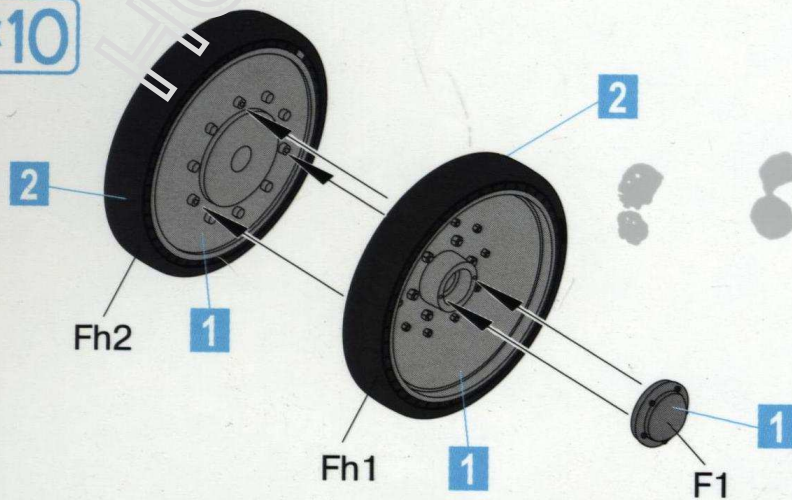

## PARTS / ДЕТАЛИ

Ea x2

x2

MAKE 2pcs  
2 TEILE FERTIGEN  
EFFECTUER 2 PIECES  
FARE DUE PEZZI  
TEE 2 KPL  
GOR 2 ST  
ПОВТОРИТЬ ДВА РАЗА  
КІЛЬКІСТЬ РАЗІВ

Ec x2

F x10

Fh x10

## INSTRUCTION / СХЕМА СБОРКИ

1 x2

2 x2

3 x10

| № | AMMO MIG | HUMBROL | Mr. Color | TESTOR | Vallejo | Color         | Цвет        |
|---|----------|---------|-----------|--------|---------|---------------|-------------|
| 1 | #019     | 150     | 136       | 4807   | 017     | Russian Green | Зеленый 450 |
| 2 | #033     | 32      | 137       | 1183   | 036     | Rubber        | Резина      |