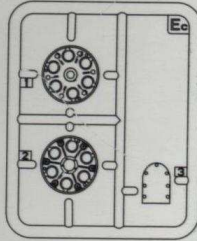

## PARTS / ДЕТАЛИ

Ea x2

x2

MAKE 2pcs  
2 TEILE FERTIGEN  
EFFECTUER 2 PIECES  
FARE DUE PEZZI  
TEE 2 KPL  
GOR 2 ST  
ПОВТОРИТЬ ДВА РАЗА  
КІЛЬКІСТЬ РАЗІВ

Ec x2

F x10

Fh x10

## INSTRUCTION / СХЕМА СБОРКИ

1 x2

2 x2

3 x10

| № | AMMO MIG | HUMBROL | Mr. Color | TESTOR | Vallejo | Color         | Цвет        |
|---|----------|---------|-----------|--------|---------|---------------|-------------|
| 1 | #019     | 150     | 136       | 4807   | 017     | Russian Green | Зеленый 450 |
| 2 | #033     | 32      | 137       | 1183   | 036     | Rubber        | Резина      |