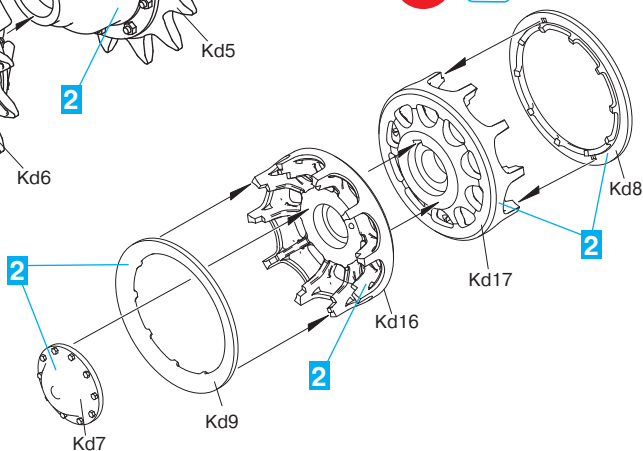

T-54 WHEELS SET. EARLY TYPE

37 054

Hk x10

Kd x2

x2

MAKE 2pcs
2 TEILE FERTIGEN
EFFECTUER 2 PIÉCES
FARE DUE PEZZI
TEE 2 KPL
GÖR 2 ST
ПОВТОРИТЬ ДВА РАЗА
КЛІЙКІТЬ РАЗІВ

PARTS NOT FOR USE
TEILE WERDEN NICHT VERWENDET
NIEST PAS UTILISE
PARTI NON PER L'USO
OSIA EI KÄYTTÄ
INTE FÖR ANVÄNDNING
НЕ ИСПОЛЬЗУЕТСЯ
НЕ ВИКОРИСТОВУЄТЬСЯ

1 x10

2 x2

3 x2

Nº	Vallejo	TESTORS	TAMIYA	HUMBROL	REVELL	Mr. Color	Life Color	Color	Цвет
1	950	1749	XF1	33	8	137	LC02	Tire Black	Черный
2	017	4807	XF5	150	139	136	UA078	Russian Green	Защитный Зеленый