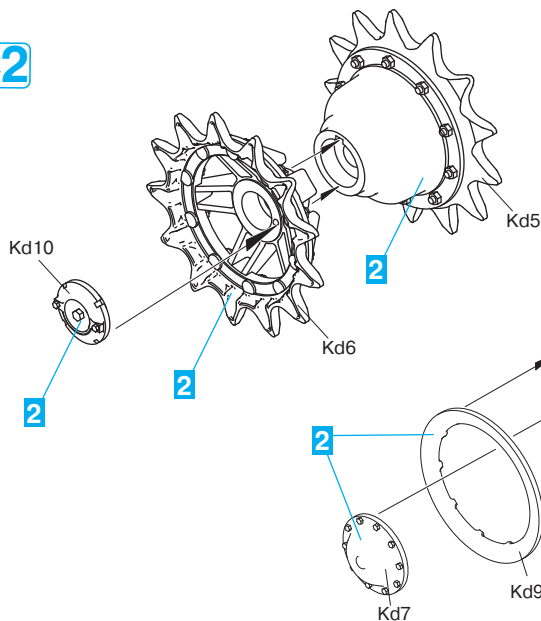

T-54 WHEELS SET. EARLY TYPE

37 054

Hk x10

Kd x2

x2

MAKE 2pcs
2 TEILE FERTIGEN
EFFECTUER 2 PIÉCES
FARE DUE PEZZI
TEE 2 KPL
GÖR 2 ST
ПОВТОРИТЬ ДВА РАЗА
КЛІЙКІТЬ РАЗІВ

PARTS NOT FOR USE
TEILE WERDEN NICHT VERWENDET
NIEST PAS UTILISE
PARTI NON PER L'USO
OSIA EI KÄYTTÄ
INTE FÖR ANVÄNDNING
НЕ ИСПОЛЬЗУЕТСЯ
НЕ ВИКОРИСТОВУЄТЬСЯ

1 x10

2 x2

3 x2

Nº	Vallejo	TESTORS	TAMIYA	HUMBROL	REVELL	Mr. Color	Life Color	Color	Цвет
1	950	1749	XF1	33	8	137	LC02	Tire Black	Черный
2	017	4807	XF5	150	139	136	UA078	Russian Green	Защитный Зеленый