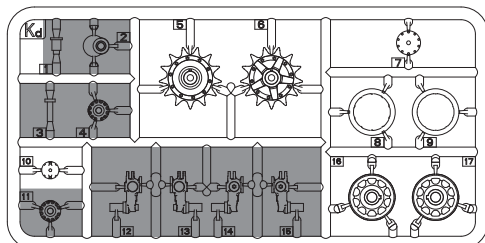

T-54 WHEELS SET. EARLY TYPE

37 054

Hk x10

Kd x2

x2

MAKE 2pcs
2 TEILE FERTIGEN
EFFECTUER 2 PIÉCES
FARE DUE PEZZI
TEE 2 KPL
GÖR 2 ST
ПОВТОРИТЬ ДВА РАЗА
КЛІЙКІТЬ РАЗІВ

PARTS NOT FOR USE
TEILE WERDEN NICHT VERWENDET
NIEST PAS UTILISE
PARTI NON PER L'USO
OSIA EI KÄYTTÄ
INTE FÖR ANVÄNDNING
НЕ ИСПОЛЬЗУЕТСЯ
НЕ ВИКОРИСТОВУЄТЬСЯ

1 x10

2 x2

3 x2

Nº	Vallejo	TESTORS	TAMIYA	HUMBROL	REVELL	Mr. Color	Life Color	Color	Цвет
1	950	1749	XF1	33	8	137	LC02	Tire Black	Черный
2	017	4807	XF5	150	139	136	UA078	Russian Green	Защитный Зеленый