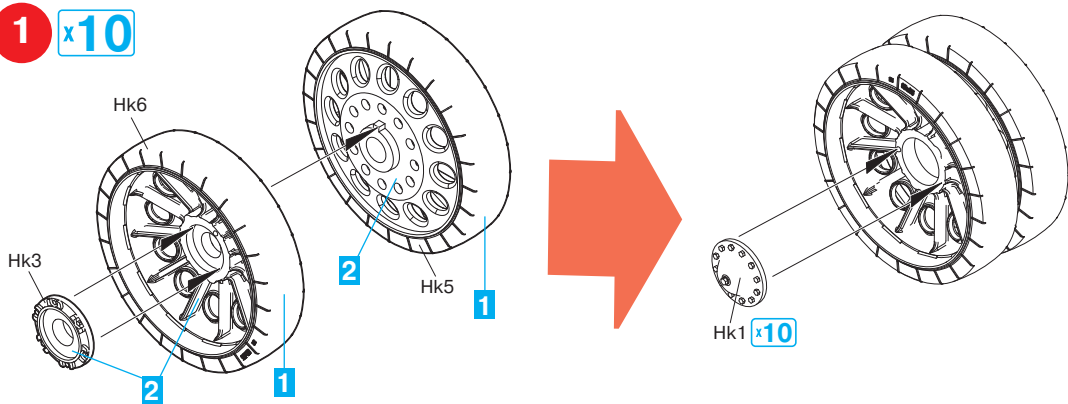

T-54 WHEELS SET. EARLY TYPE

37 054

Hk x10

Kd x2

x2

MAKE 2pcs
2 TEILE FERTIGEN
EFFECTUER 2 PIÉCES
FARE DUE PEZZI
TEE 2 KPL
GÖR 2 ST
ПОВТОРИТЬ ДВА РАЗА
КЛІЙКІТЬ РАЗІВ

PARTS NOT FOR USE
TEILE WERDEN NICHT VERWENDET
NIEST PAS UTILISE
PARTI NON PER L'USO
OSIA EI KÄYTTÄ
INTE FÖR ANVÄNDNING
НЕ ИСПОЛЬЗУЕТСЯ
НЕ ВИКОРИСТОВУЄТЬСЯ

1 x10

2 x2

3 x2

Nº	Vallejo	TESTORS	TAMIYA	HUMBROL	REVELL	Mr. Color	Life Color	Color	Цвет
1	950	1749	XF1	33	8	137	LC02	Tire Black	Черный
2	017	4807	XF5	150	139	136	UA078	Russian Green	Защитный Зеленый