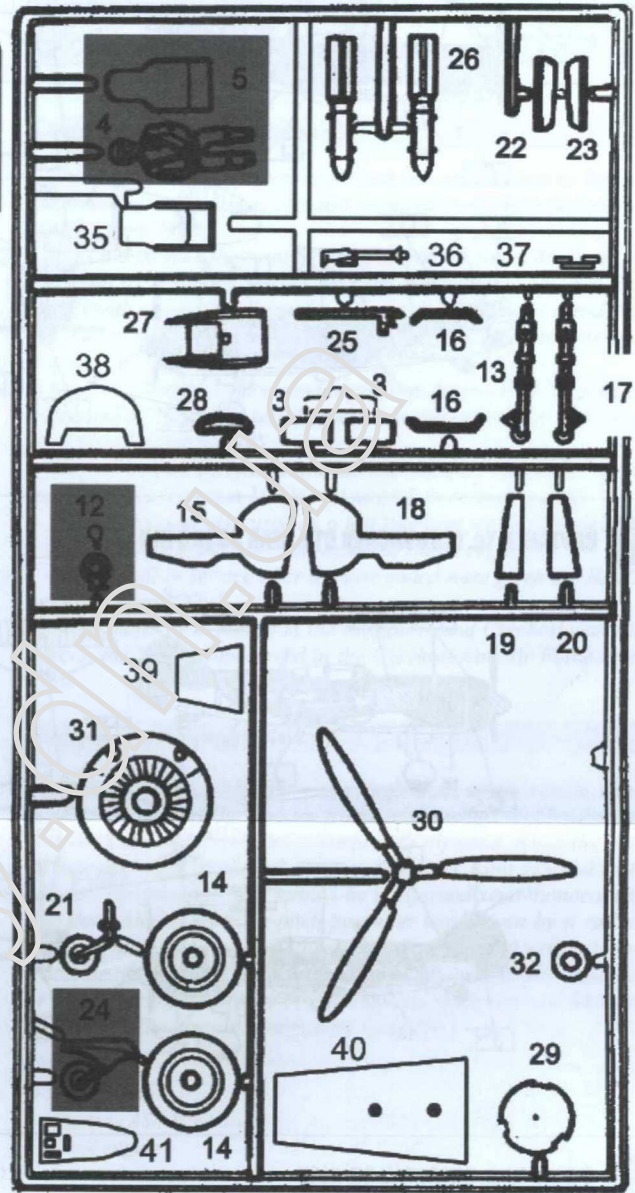

1

2

3

4

5

6

SEZNAM DÍLŮ / PLASTIC PARTS

BARVY / COLOURS

A	White	31
B	Blue	109
C	Red	60
D	Steel Grey	87
E	Yellow	99
F	Grey	64
G	Black	33
H	Light Blue	65
J	Dark Grey	32
K	Silver	11

POUŽITY PŘIBLIŽNÉ ODSŤINY BAREV HUMBROL

DÍLY NEPOUŽITÉ PŘI STAVBĚ
PARTS NOT FOR USE