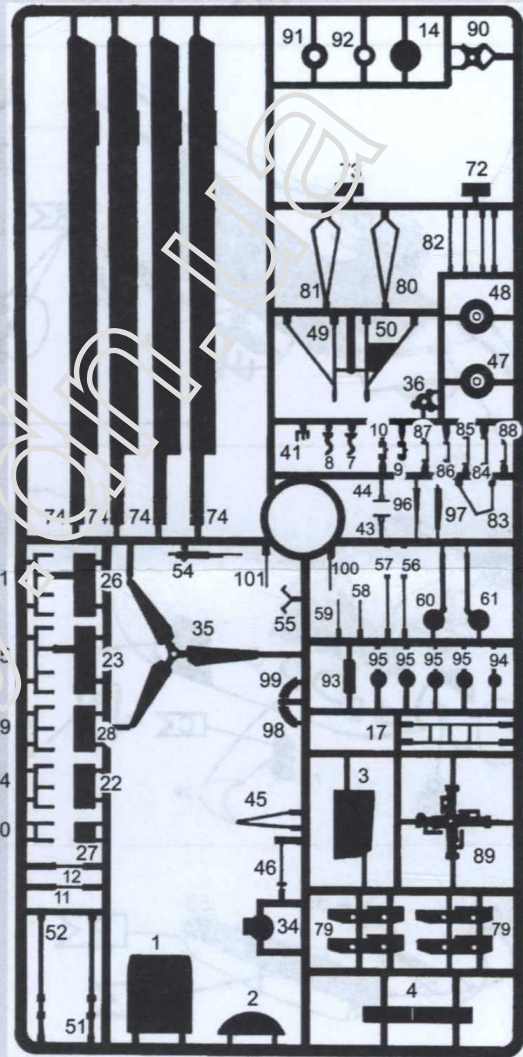

# SEZNAM DÍLŮ / PLASTIC PARTS

## BARVY / COLOURS POUŽITY PŘIBLIŽNÉ ODTÍNY BAREV HUMBROL

A	Brown green	117	H	Dark grey	156
B	Light blue	115	I	Leather	62
C	Black	33	J	Yellow	69
D	Medium green	88	K	Medium grey	145
E	Red	60	L	Exhaust tubs	~ 113
F	White	34	M	Green	105
G	Dark grey (cokecolour)	32	N	Yellow	154

1

2

3

4

5

6

8

7