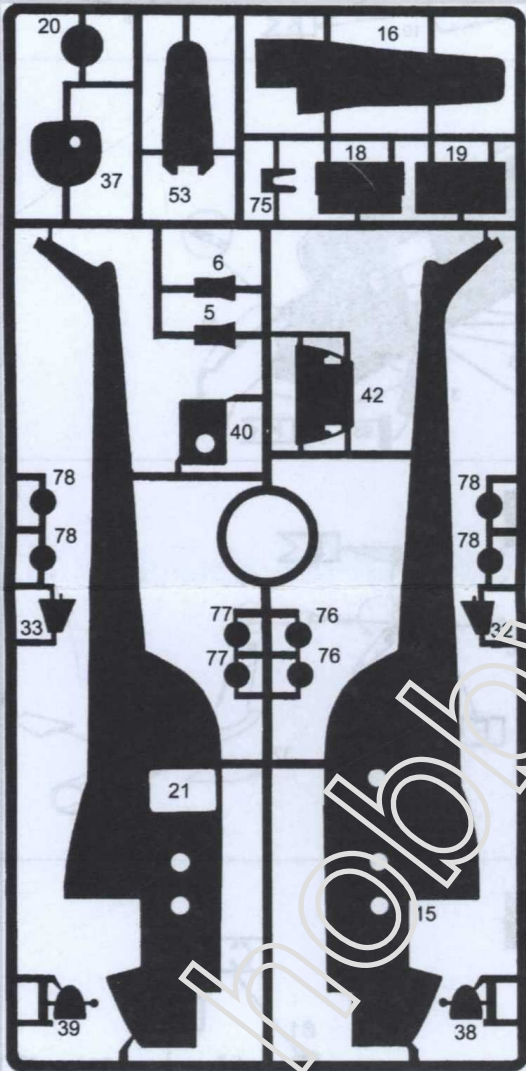

# SEZNAM DÍLŮ / PLASTIC PARTS

## BARVY / COLOURS POUŽITY PŘIBLIŽNÉ ODTÍNY BAREV HUMBROL

A	Brown green	117	H	Dark grey	156
B	Light blue	115	I	Leather	62
C	Black	33	J	Yellow	69
D	Medium green	88	K	Medium grey	145
E	Red	60	L	Exhaust tubs	~ 113
F	White	34	M	Green	105
G	Dark grey (cokecolour)	32	N	Yellow	154

1

2

3

4

5

6

8

7