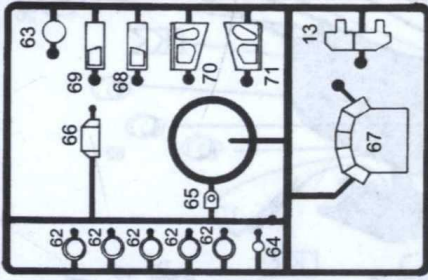

# SEZNAM DÍLŮ / PLASTIC PARTS

## BARVY / COLOURS POUŽITY PŘIBLIŽNÉ ODTÍNY BAREV HUMBROL

A	Brown green	117	H	Dark grey	156
B	Light blue	115	I	Leather	62
C	Black	33	J	Yellow	69
D	Medium green	88	K	Medium grey	145
E	Red	60	L	Exhaust tubs	~ 113
F	White	34	M	Green	105
G	Dark grey (cokecolour)	32	N	Yellow	154